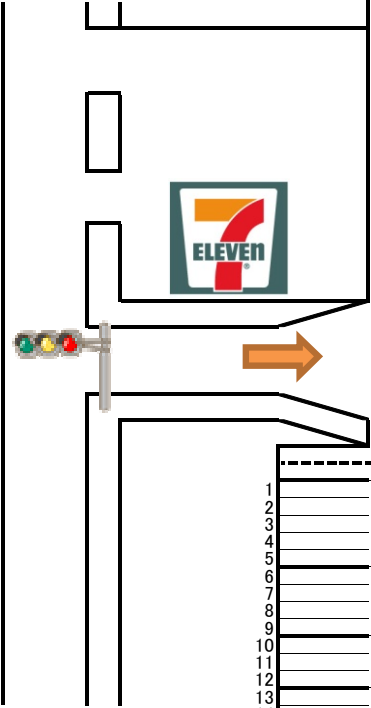

1			
2			
3		なかしん	
4			
5			
6			
7		開成	
8			
9			
10		秦野R	縦列
11			縦列
12		西	縦列
13			縦列
14		本町W	縦列
15			縦列
16		本町Y	縦列
17			縦列
18		秦野W	縦列
19			縦列
20		東	縦列
21			縦列
22		大根	縦列
23			縦列
24		渋沢	縦列
25			縦列
26		くずは	縦列
27			縦列
28		南ヶ丘	縦列
29			縦列
30		鶴巻	縦列
31			縦列
32		東海	縦列
33			縦列
34			
35			
36			
37			
38			
39			
40			
41			
42			
43			
44			
45			
46			
47			
48			
49			
50			
51			
52			
53			
54			
55			
56			
57			
58			
59			
60			
61			
62			
63			
64			
65			
66			
67			
68			
69			
70			

なでしこ広場

駐車場の案内
<1チーム4台>
市内チームは、
枠内前向き3台
+ グランド側縦列1台

交通公園
利用者優先

管理事務所

交通公園