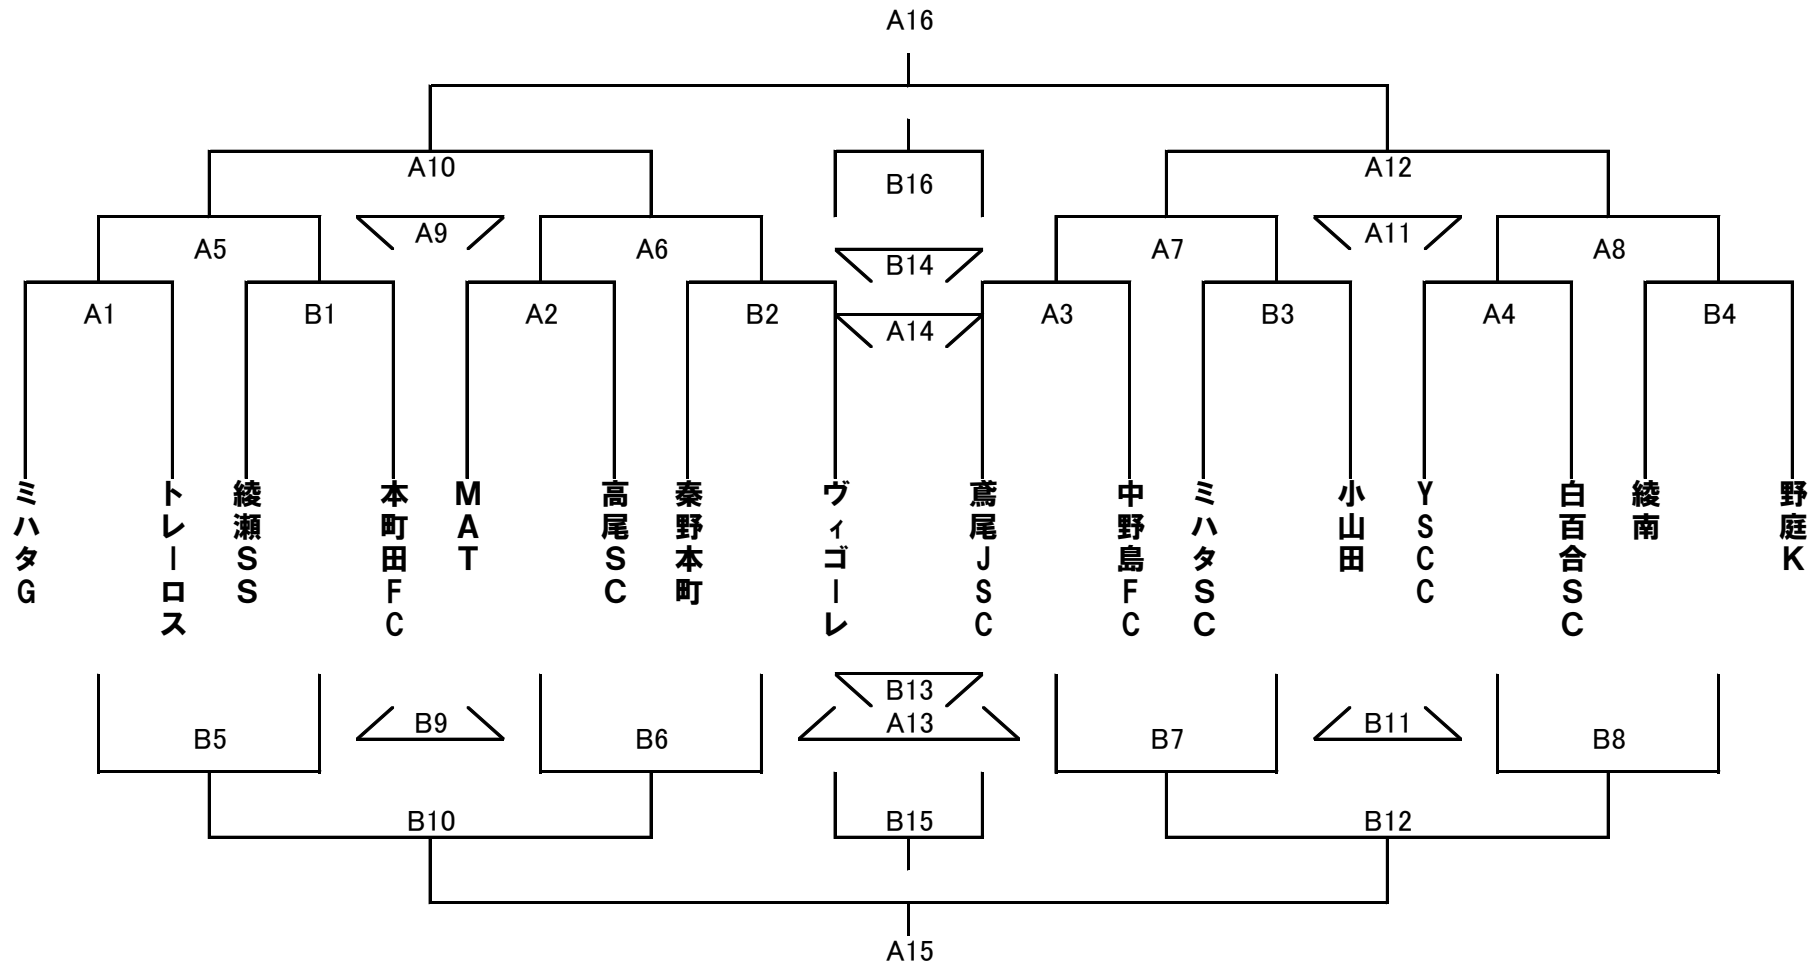

雨天時 1日開催でのトーナメント表