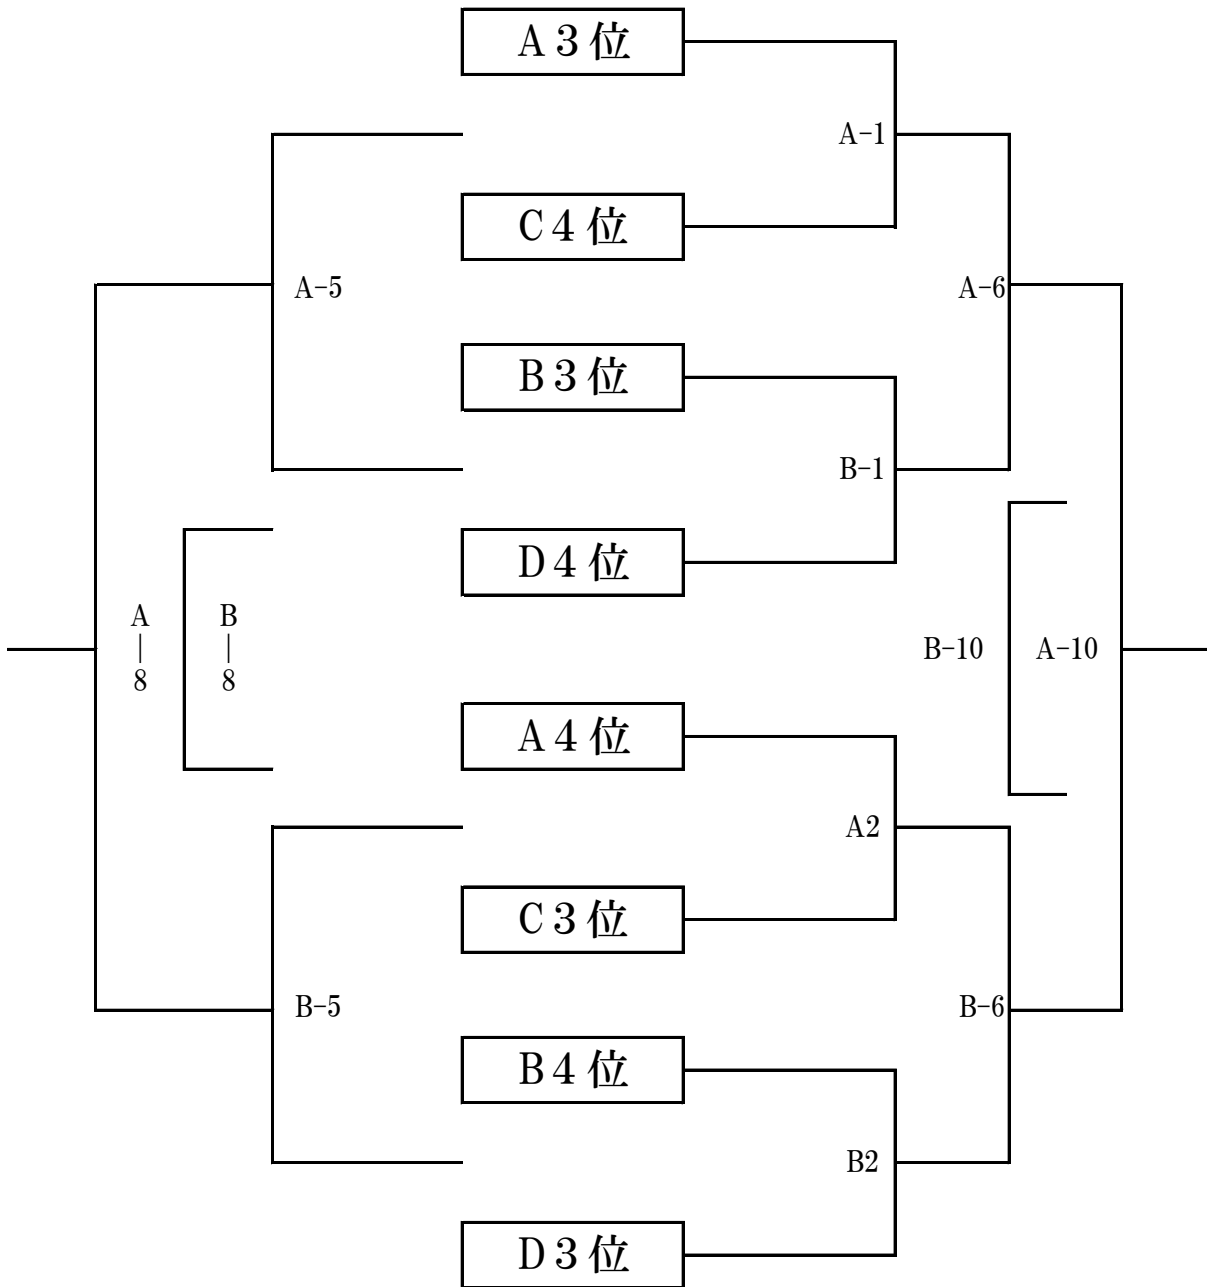

試合は15-5-15 飲水タイムの可否は当日のコンディションによって決定

ミハタカップ決勝トーナメント

第10回 ミハタカップ最終順位

優勝			
準優勝			
第三位			
④			
⑤			
⑥			
⑦			
⑧			

チャレンジトーナメント

第10回 ミハタカップ最終順位

T優勝			
⑩			
⑪			
⑫			
⑬			
⑭			
⑮			
⑯			

8月20日(日) トーナメント戦 スケジュール