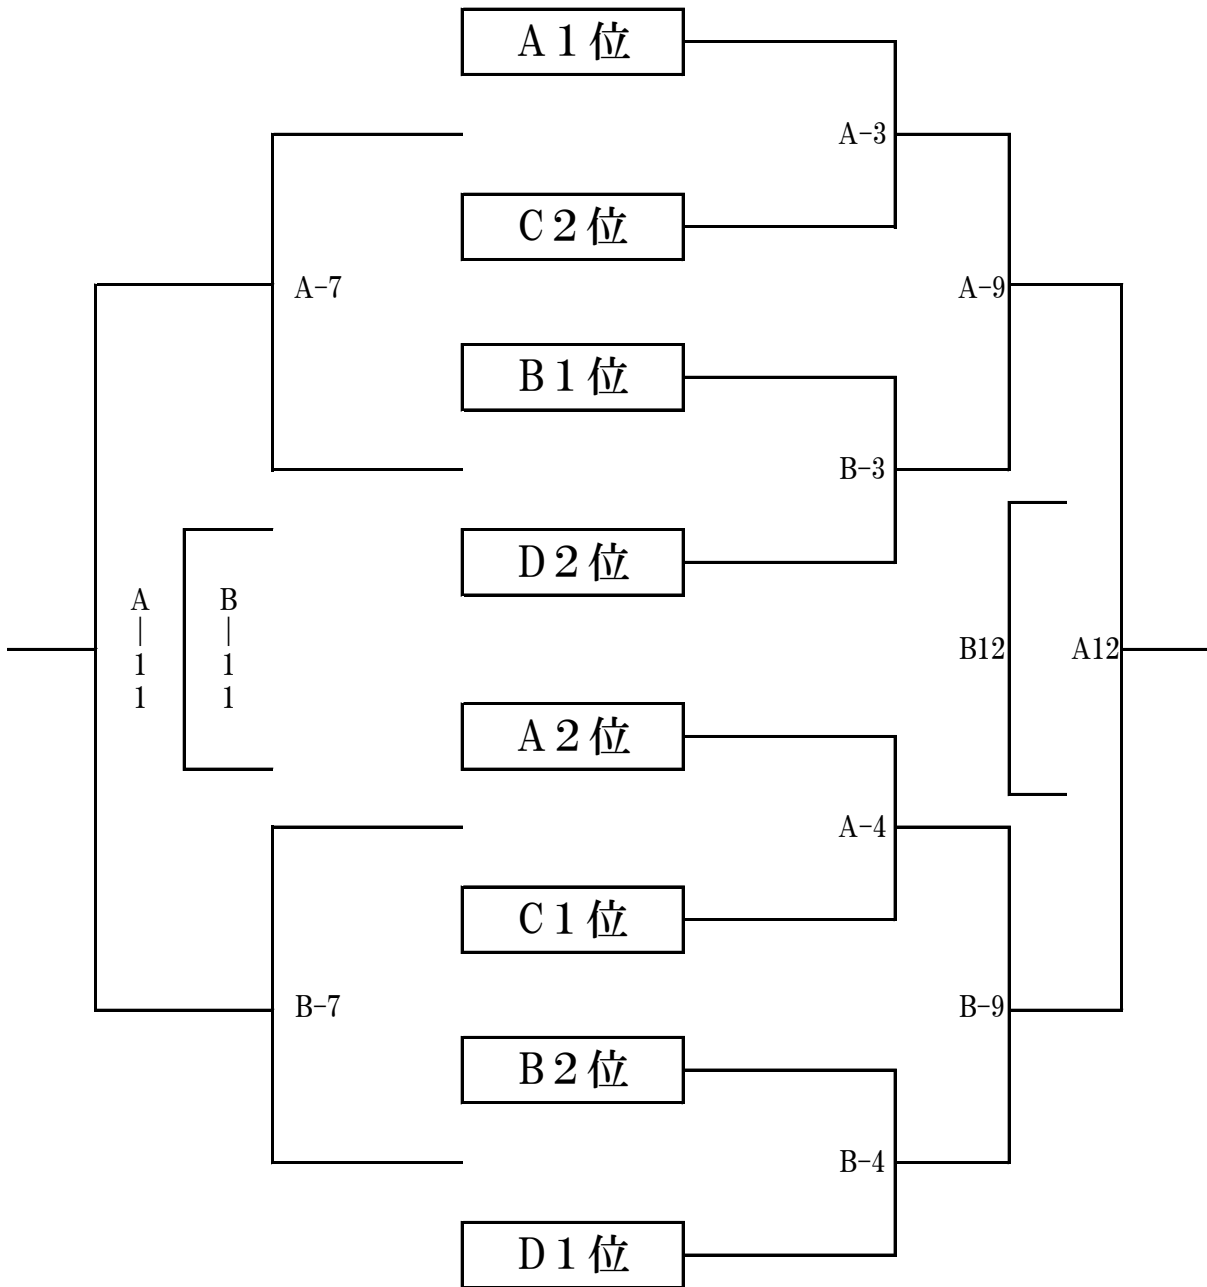

ミハタカップ決勝トーナメント

第10回 ミハタカップ最終順位

優勝			
準優勝			
第三位			
④			
⑤			
⑥			
⑦			
⑧