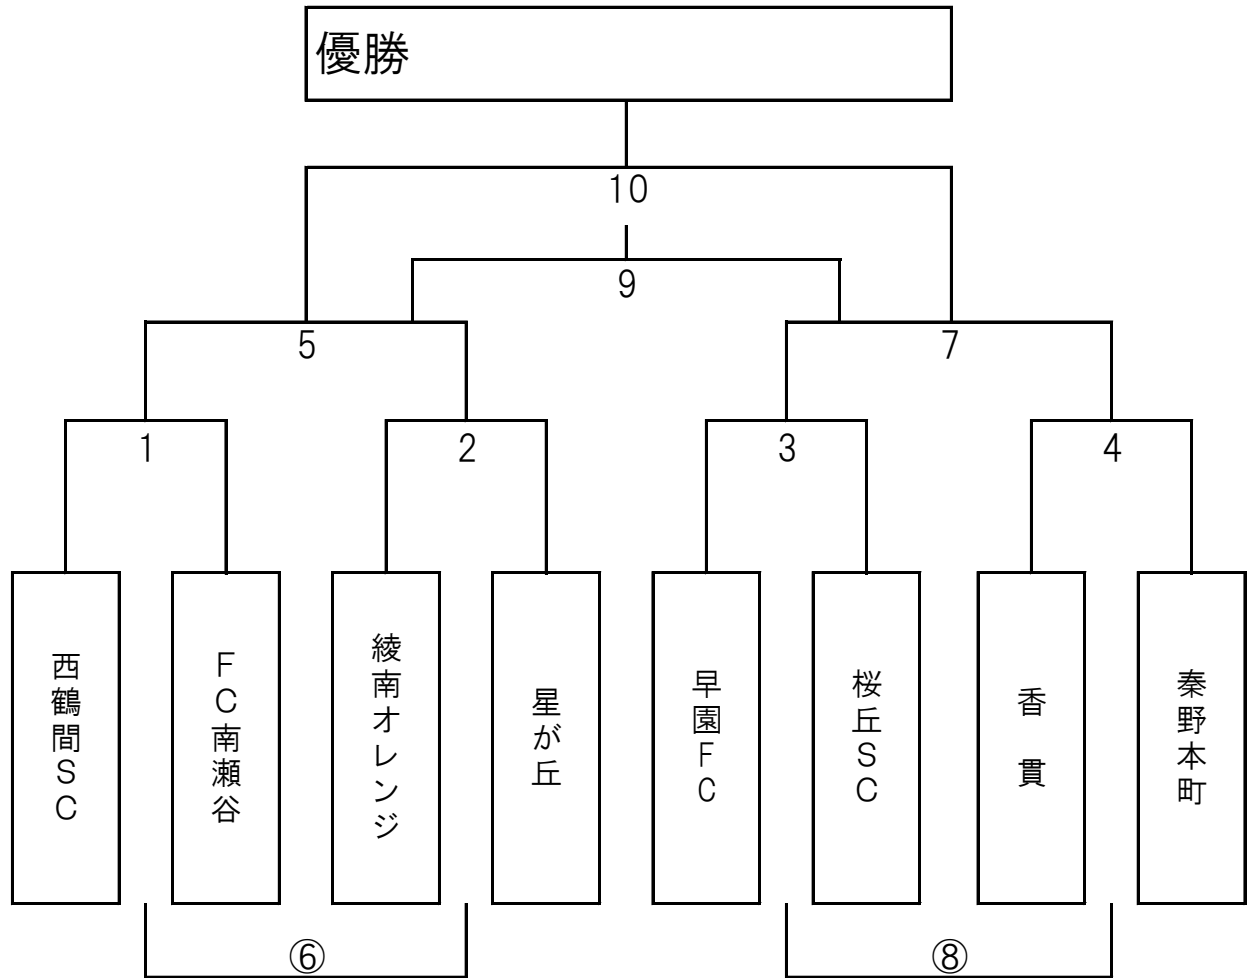

雨天時 トーナメントC戦

8月13日(日)のみの場合

綾瀬市立土棚小学校グラウンド 会場

(20 - 5 - 20)

No.	キックオフ	対 戦 カ ー ド			主審	副審1. 2
1	8:00~	西鶴間SC	—	FC南瀬谷	綾南オレンジ	星が丘
2	8:50~	綾南オレンジ	—	星が丘	1勝	1負
3	9:40~	早園F.C.	—	桜丘SC	2勝	2負
4	10:30~	香 貫	—	秦野本町	3勝	3負
5	11:20~	1勝	—	2勝	4勝	4負
⑥	12:10~	1負	—	2負	5勝	5負
7	13:00~	3勝	—	4勝	⑥勝	⑥負
⑧	13:50~	3負	—	4負	7勝	7負
9	14:40~	5負	3位	決定戦	7負	⑧勝 ⑧負
10	15:30~	5勝	決	勝	7勝	9勝 9負