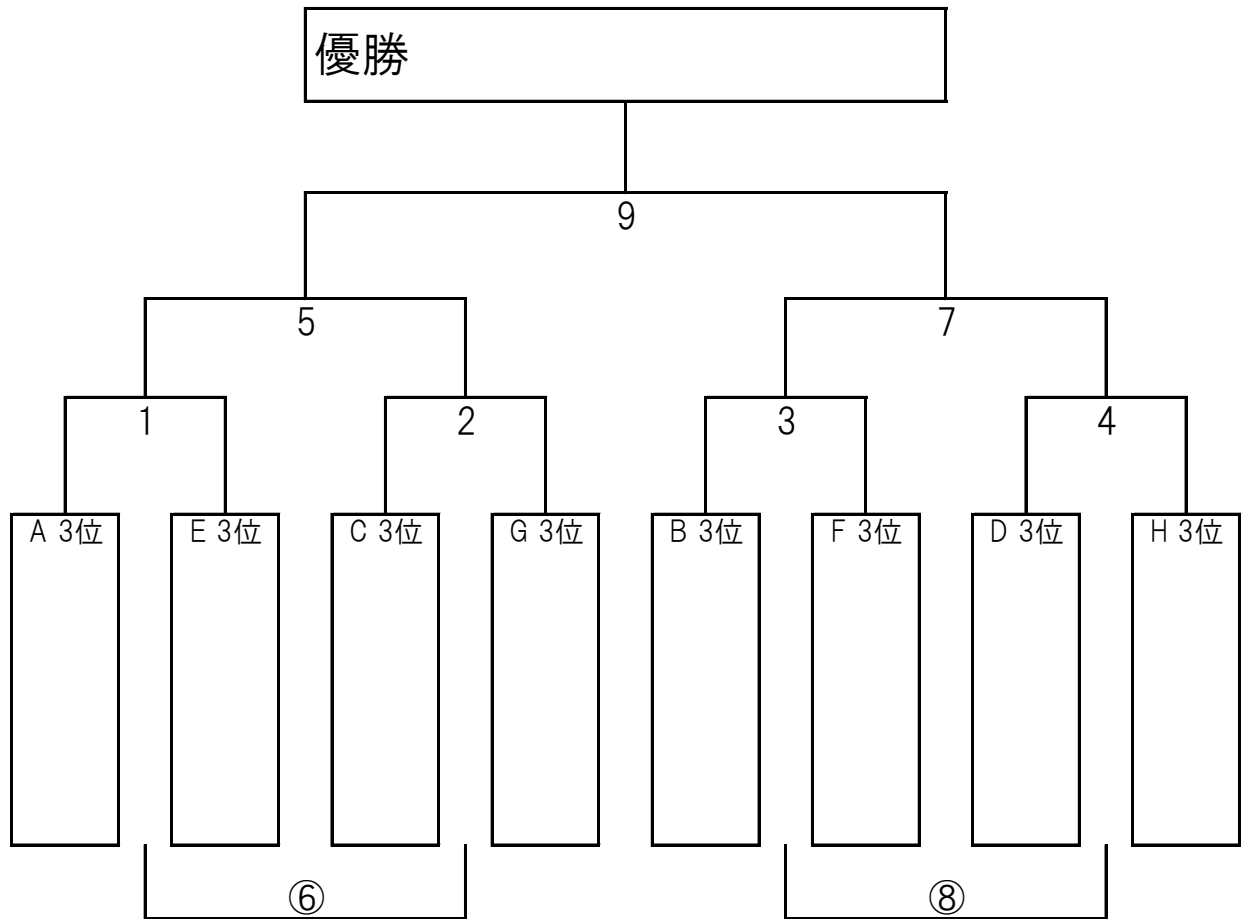

フレンドリートーナメント戦

8月13日(日) 綾瀬市立土棚小学校グラウンド 会場

(15 - 5 - 15)

No.	キックオフ	対 戦 カ ー ド			主審	副審1. 2
1	8:30~	A 3位	—	E 3位	C 3位	G 3位
2	9:10~	C 3位	—	G 3位	1勝	1負
3	9:50~	B 3位	—	F 3位	2勝	2負
4	10:30~	D 3位	—	H 3位	3勝	3負
5	11:10~	1勝	—	2勝	4勝	4負
⑥	11:50~	1負	—	2負	5勝	5負
7	12:30~	3勝	—	4勝	⑥勝	⑥負
⑧	13:10~	3負	—	4負	7勝	7負
9	13:50~	5勝	決	勝	7勝	⑧勝 ⑧負