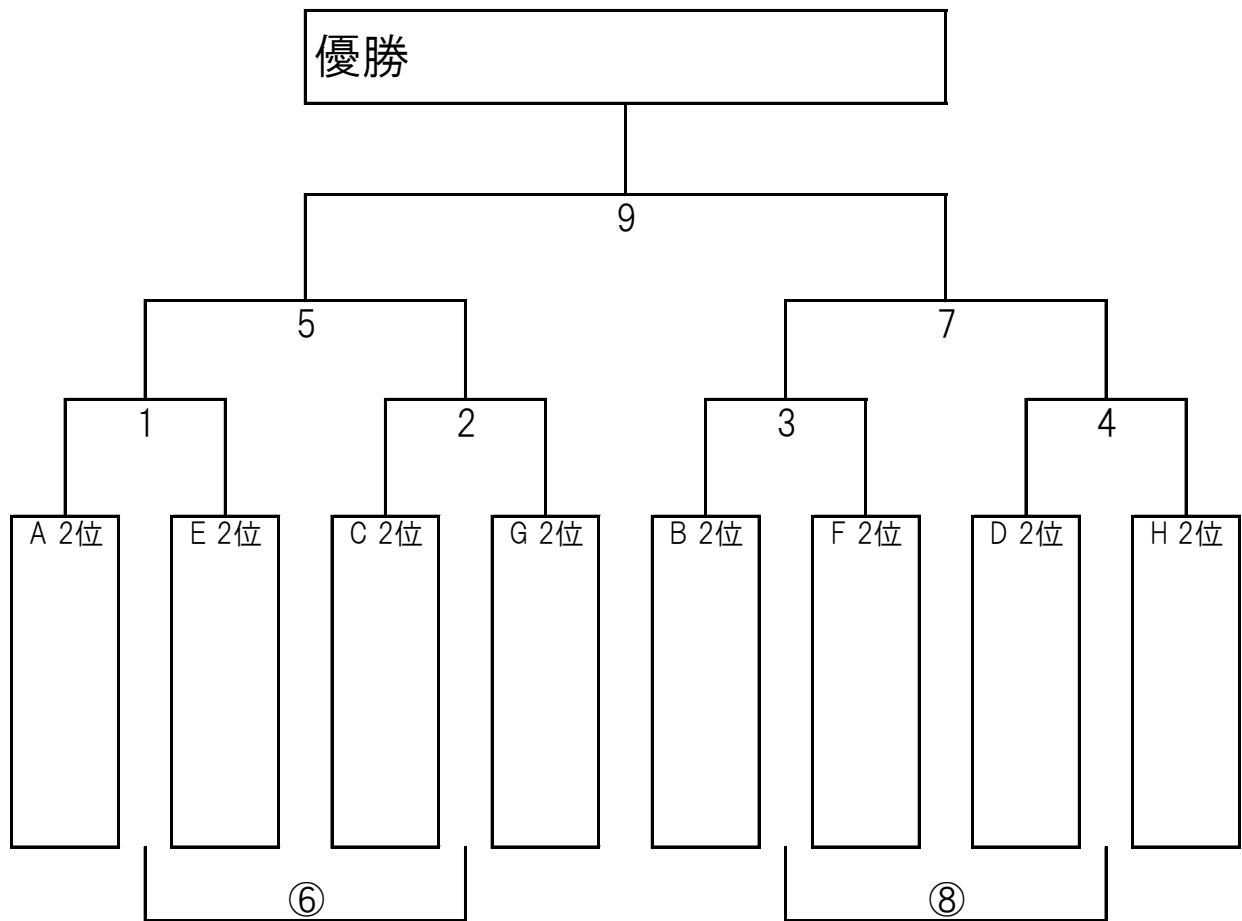

ミディアムトーナメント戦

8月13日(日) 綾瀬スポーツ公園多目的広場第2 会場

(15 - 5 - 15)

No.	キックオフ	対 戦 カ ー ド			主 審	副 審 1. 2
1	8:30~	A 2位	—	E 2位	C 2位	G 2位
2	9:10~	C 2位	—	G 2位	1勝	1負
3	9:50~	B 2位	—	F 2位	2勝	2負
4	10:30~	D 2位	—	H 2位	3勝	3負
5	11:10~	1勝	—	2勝	4勝	4負
⑥	11:50~	1負	—	2負	5勝	5負
7	12:30~	3勝	—	4勝	⑥勝	⑥負
⑧	13:10~	3負	—	4負	7勝	7負
9	13:50~	5勝	決	勝	7勝	⑧勝 ⑧負