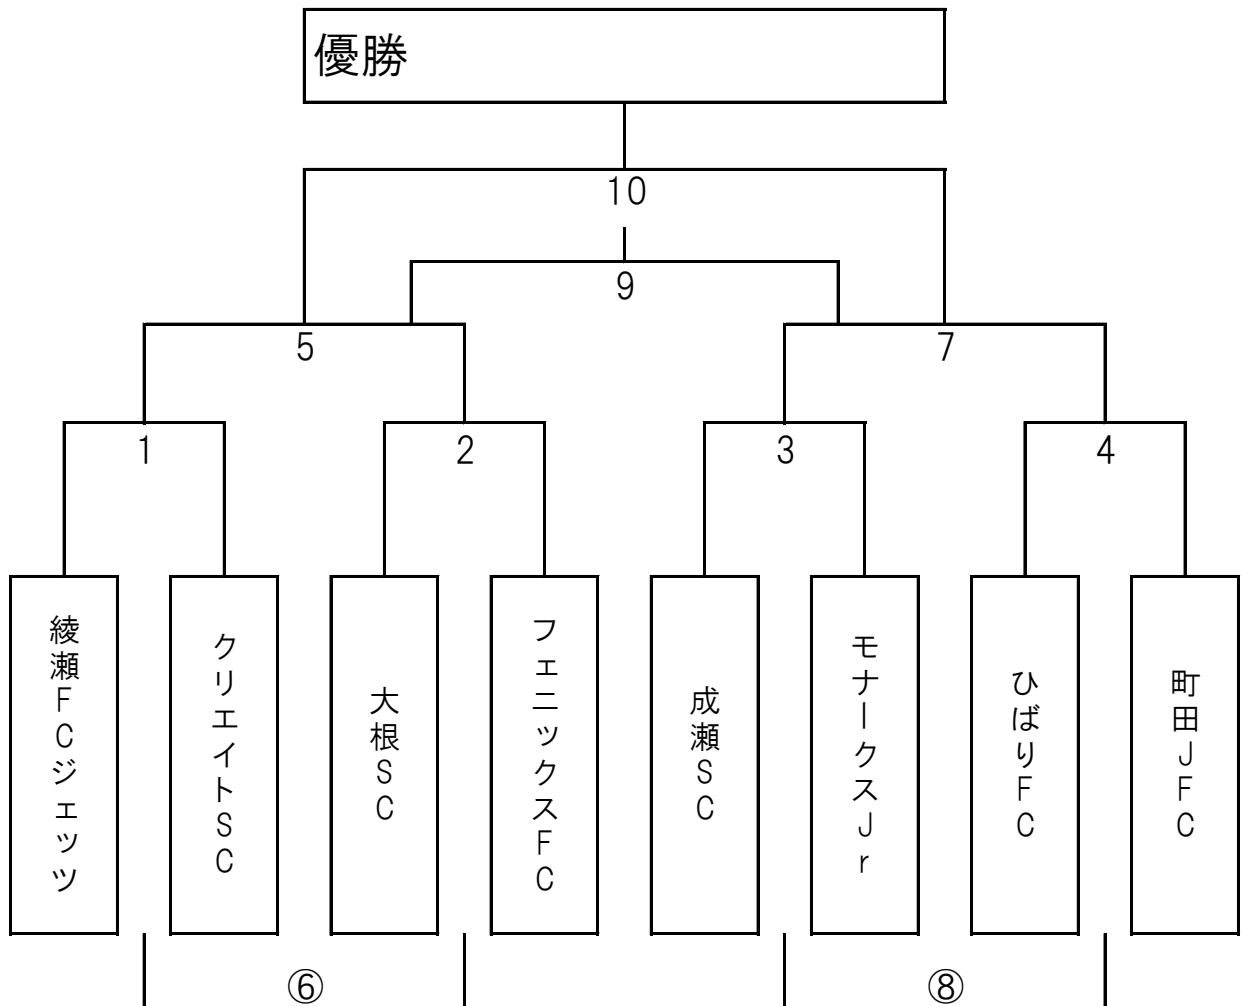

雨天時 トーナメントA戦

8月13日(日)のみの場合

綾瀬スポーツ公園多目的広場第1 会場

(20 - 5 - 20)

No.	キックオフ	対 戦 カ ー ド			主審	副審1. 2
1	8:00~	綾瀬FCジェッツ	—	クリエイトSC	大根	フェニックス
2	8:50~	大根SC	—	フェニックスFC	1勝	1負
3	9:40~	成瀬SC	—	モナークスJr	2勝	2負
4	10:30~	ひばりFC	—	町田JFC	3勝	3負
5	11:20~	1勝	—	2勝	4勝	4負
⑥	12:10~	1負	—	2負	5勝	5負
7	13:00~	3勝	—	4勝	⑥勝	⑥負
⑧	13:50~	3負	—	4負	7勝	7負
9	14:40~	5負	3位	決定戦	7負	⑧勝
10	15:30~	5勝	決	勝	7勝	9勝