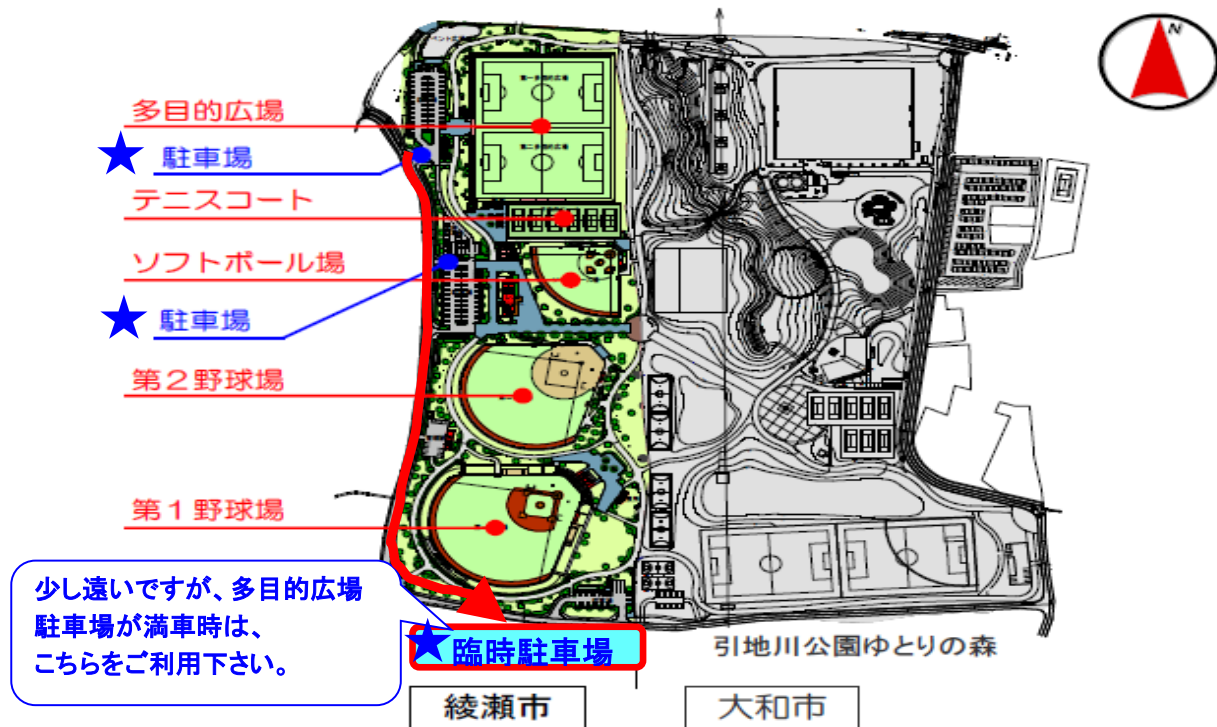

★ 会場のご案内★

- ・ 綾瀬市立早園小学校   綾瀬市小園420
- ・ 綾瀬市立土棚小学校   綾瀬市上土棚南六丁目1番1号
- ・ 綾瀬スポーツ公園多目的広場グラウンド   綾瀬市本蓼川345

◆◆ 綾瀬スポーツ公園多目的広場グラウンド使用案内 ◆◆

- (1) 綾瀬スポーツ公園多目的広場グラウンド内(人工芝エリア)の給水は水以外持込み禁止となっております。但し、ベンチエリア内は特に指定はありません。スポーツドリンクも可能です。
  (コーチ・選手・保護者に周知をお願い致します。)
- (2) 綾瀬スポーツ公園多目的広場には子ども達が休憩をとる日陰が十分でないため、タープ等を必ずご用意ください。なお、タープの設営は緑地部とし舗装部への設営はご遠慮願います。
- (3) ピッチ内にはコーチ・選手のみ入場とし、応援等の保護者はフェンス内の法面(天然芝部分)で観戦いただいて結構です。(グラウンドには降りないようお願いします)
- (4) 会場周辺は、路上駐車は厳禁です。ご協力願います。
- (5) サッカーコート横の駐車場が一杯の場合には、公園奥の臨時駐車場のご利用をお願いします。

※大会についての問い合わせは、下記担当までお願いします。

監督 熊木 龍也(携帯) 090-4437-0895