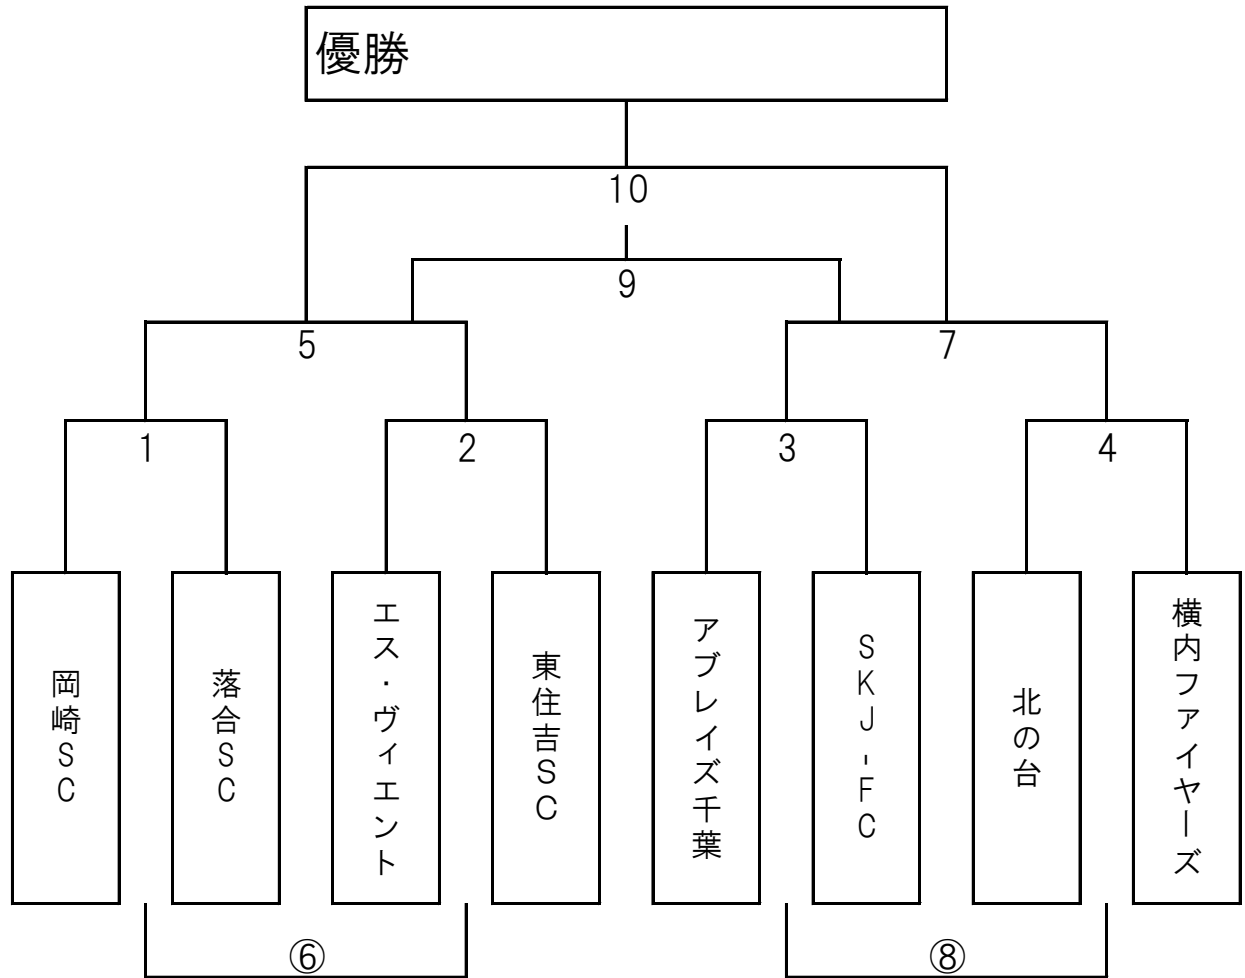

雨天時 トーナメントB戦

8月13日(日)のみの場合

綾瀬スポーツ公園多目的広場第2 会場

(20 - 5 - 20)

| No. | キックオフ | 対 戦 カ ー ド | | | 主審 | 副審1.2 |
|-----|--------|-----------|----|----------|-----|-------|
| 1 | 8:00~ | 岡崎SC | — | 落合SC | 北の台 | 東住吉 |
| 2 | 8:50~ | エス・ヴィエント | — | 東住吉SC | 1勝 | 1負 |
| 3 | 9:40~ | アブレイズ千葉 | — | SKJ-FC | 2勝 | 2負 |
| 4 | 10:30~ | 北の台 | — | 横内ファイヤーズ | 3勝 | 3負 |
| 5 | 11:20~ | 1勝 | — | 2勝 | 4勝 | 4負 |
| ⑥ | 12:10~ | 1負 | — | 2負 | 5勝 | 5負 |
| 7 | 13:00~ | 3勝 | — | 4勝 | ⑥勝 | ⑥負 |
| ⑧ | 13:50~ | 3負 | — | 4負 | 7勝 | 7負 |
| 9 | 14:40~ | 5勝 | 3位 | 決定戦 | 7負 | ⑧勝 |
| 10 | 15:30~ | 5勝 | 決 | 勝 | 7勝 | 9勝 |