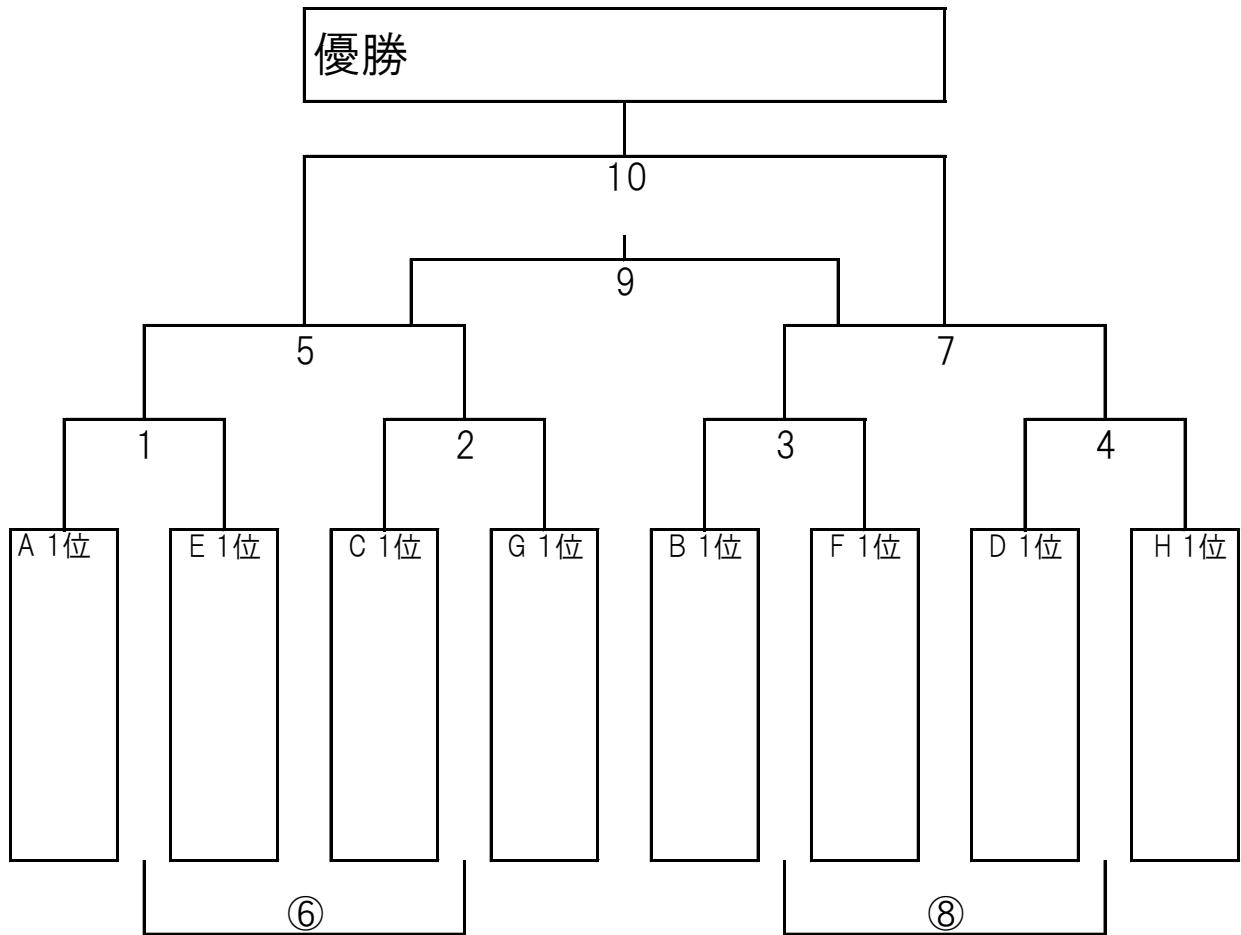

決勝トーナメント戦

8月13日(日) 綾瀬スポーツ公園多目的広場第1 会場

(15 - 5 - 15)

No.	キックオフ	対戦カード			主審	副審1.2
1	8:30~	A 1位	—	E 1位	C1位	G 1位
2	9:10~	C 1位	—	G 1位	1勝	1負
3	9:50~	B 1位	—	F 1位	2勝	2負
4	10:30~	D 1位	—	H 1位	3勝	3負
5	11:10~	1勝	—	2勝	4勝	4負
⑥	11:50~	1負	—	2負	5勝	5負
7	12:30~	3勝	—	4勝	⑥勝	⑥負
⑧	13:10~	3負	—	4負	7勝	7負
9	13:50~	5負	3位	決定戦	7負	⑧勝 ⑧負
10	14:30~	5勝	決	勝	7勝	9勝 9負