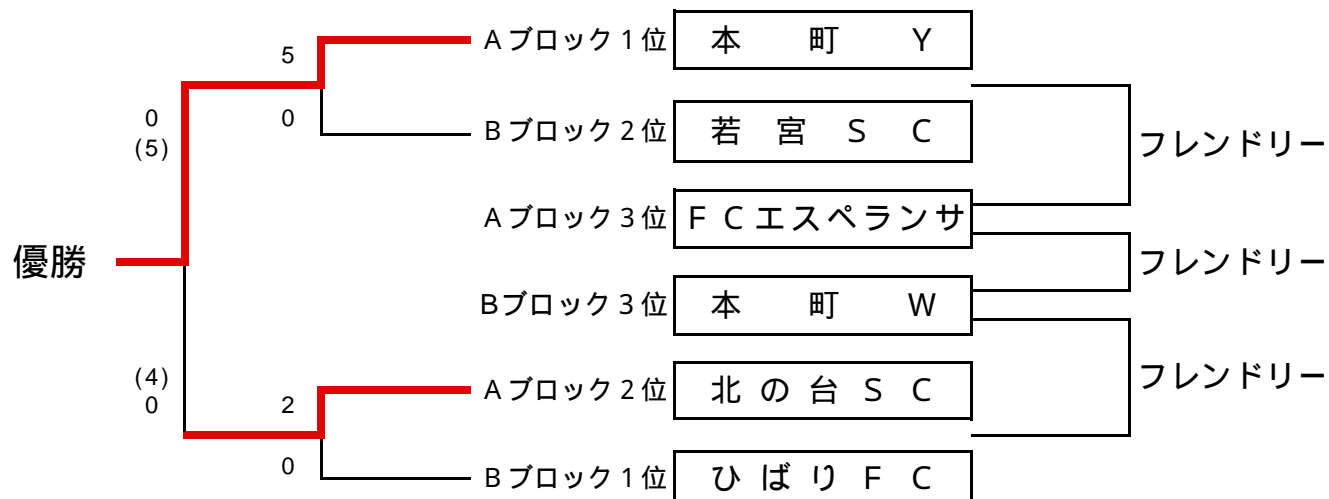

# 第6回 本町カップ 2年生大会 予選リーグ

## A ブロック

	エスペランサ	北の台 S C	本町 Y	勝点	得点	失点	得失点	順位
FCエスペランサ		0 2	0 7	0	0	9	-9	3
北の台 S C	2 0		1 2	3	3	2	1	2
本町 Y	7 0	2 1		6	9	1	8	1

## 2年生 決勝トーナメント (10-5-10)