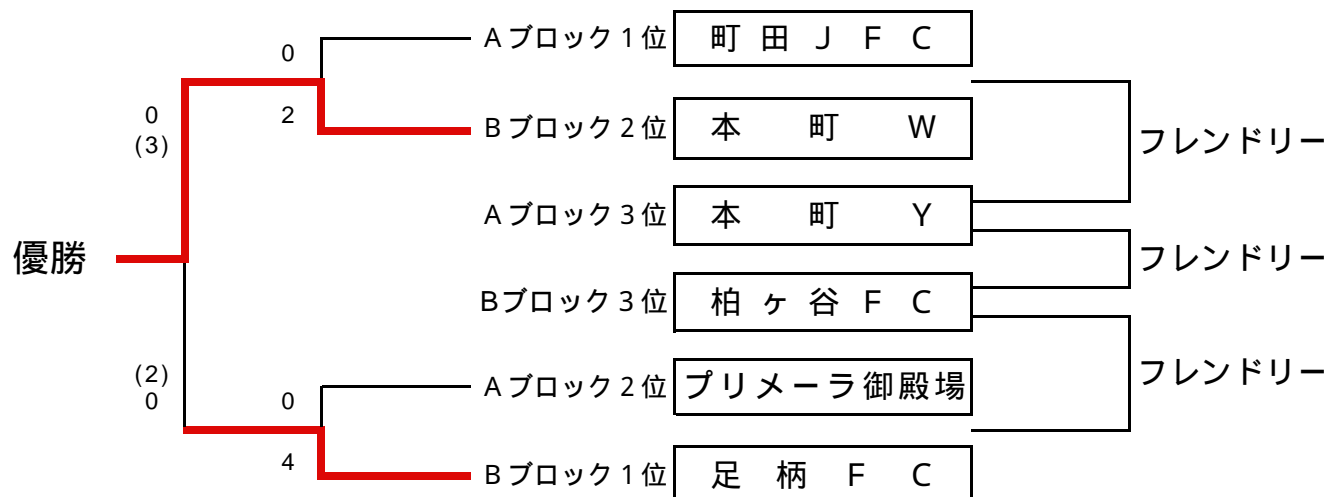

第6回 本町カップ 1年生大会 予選リーグ

A ブロック

	プリメーラ	町田 J F C	本町 Y	勝点	得点	失点	得失点	順位
プリメーラ御殿場		1 1	0 0	2	1	1	0	2
町田 J F C	1 1		2 0	4	3	1	2	1
本町 Y	0 0	0 2		1	0	2	-2	3

B ブロック

	柏ヶ谷 F C	足柄 F C	本町 W	勝点	得点	失点	得失点	順位
柏ヶ谷 F C		0 4	0 2	0	0	6	-6	3
足柄 F C	4 0		3 1	6	7	1	6	1
本町 W	2 0	1 3		3	3	3	0	2

1年生 決勝トーナメント (10-5-10)

時間割 (10-5-10)

キックオフ	対 戦	主審	備考
9:30	プリメーラ 1 - 1 町田 J F C	本町 W	Aリーグ
10:00	本町 W 1 - 3 足柄 F C	町田 J F C	Bリーグ
10:30	本町 Y 0 - 0 プリメーラ	足柄 F C	Aリーグ
11:00	柏ヶ谷 F C 0 - 1 本町 W	プリメーラ	Bリーグ
11:30	町田 J F C 2 - 0 本町 Y	柏ヶ谷 F C	Aリーグ
12:00	足柄 F C 4 - 0 柏ヶ谷 F C	本町 Y	Bリーグ
12:30	本町 Y 2 - 0 柏ヶ谷 F C	町田 J F C	フレンドリー
13:00	町田 J F C 0 - 2 本町 W	足柄 F C	準決勝
13:30	プリメーラ 0 - 4 足柄 F C	本町 W	準決勝
14:00	本町 Y 1 - 0 町田 J F C	プリメーラ	フレンドリー
14:30	柏ヶ谷 F C 2 - 4 プリメーラ	本町 Y	フレンドリー
15:00	本町 W 0³ PK 2⁰ 足柄 F C	柏ヶ谷 F C	決勝戦