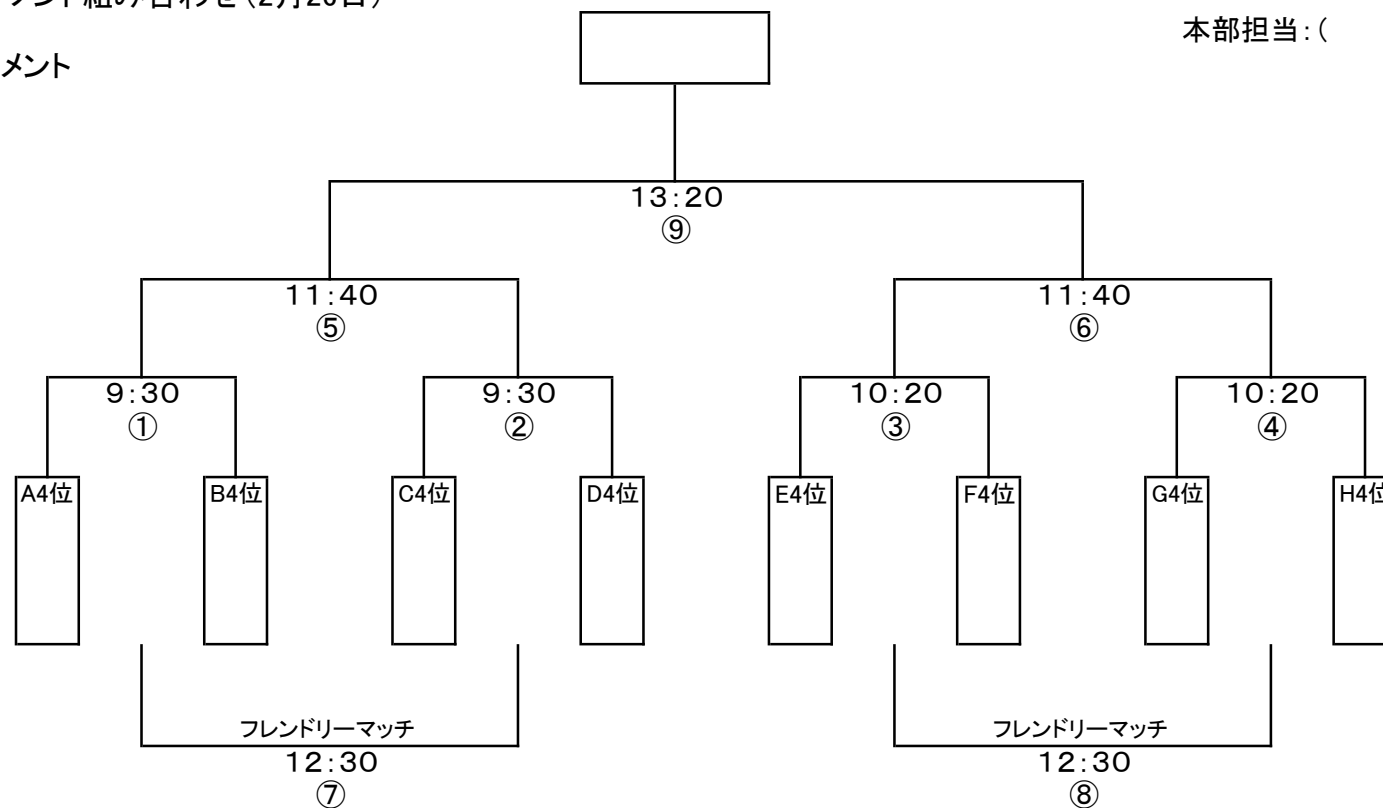

第34回厚木市招待第4種サッカー大会6年生大会 順位トーナメント対戦表

順位トーナメント組み合わせ(2月26日)

3位トーナメント

本部担当:()

会場 中三田スポーツ広場 Aコート						会場 中三田スポーツ広場 Bコート							
会場 時間	対	戦	主審	副審	副審	会場 時間	対	戦	主審	副審	副審		
9:30 ①	A3位	—	B3位	E3位	F3位	F3位	9:30 ②	C3位	—	D3位	G3位	H3位	H3位
10:20 ③	E3位	—	F3位	A3位	B3位	B3位	10:20 ④	G3位	—	H3位	C3位	D3位	D3位
11:40 ⑤	①勝	—	②勝	①負	②負	②負	11:40 ⑥	③勝	—	④勝	③負	④負	④負
12:30 ⑦	①負	—	②負	①勝	②勝	②勝	12:30 ⑧	③負	—	④負	③勝	④勝	④勝
13:20 ⑨	⑤勝	—	⑥勝	⑤負	⑥負	⑥負			—				
14:10	閉会式												

第34回厚木市招待第4種サッカー大会6年生大会 順位トーナメント対戦表

順位トーナメント組み合わせ(2月26日)

4位トーナメント

本部担当:()

会場 旭町スポーツ広場 Aコート							会場 旭町スポーツ広場 Bコート						
時間	対戦		主審	副審	副審	時間	対戦		主審	副審	副審		
9:30	①	A4位 — B4位	E4位	F4位	F4位	9:30	②	C4位 — D4位	G4位	H4位	H4位		
10:20	③	E4位 — F4位	A4位	B4位	B4位	10:20	④	G4位 — H4位	C4位	D4位	D4位		
11:40	⑤	①勝 — ②勝	①負	②負	②負	11:40	⑥	③勝 — ④勝	③負	④負	④負		
12:30	⑦	①負 — ②負	①勝	②勝	②勝	12:30	⑧	③負 — ④負	③勝	④勝	④勝		
13:20	⑨	⑤勝 — ⑥勝	⑤負	⑥負	⑥負			—					
14:10	閉会式												