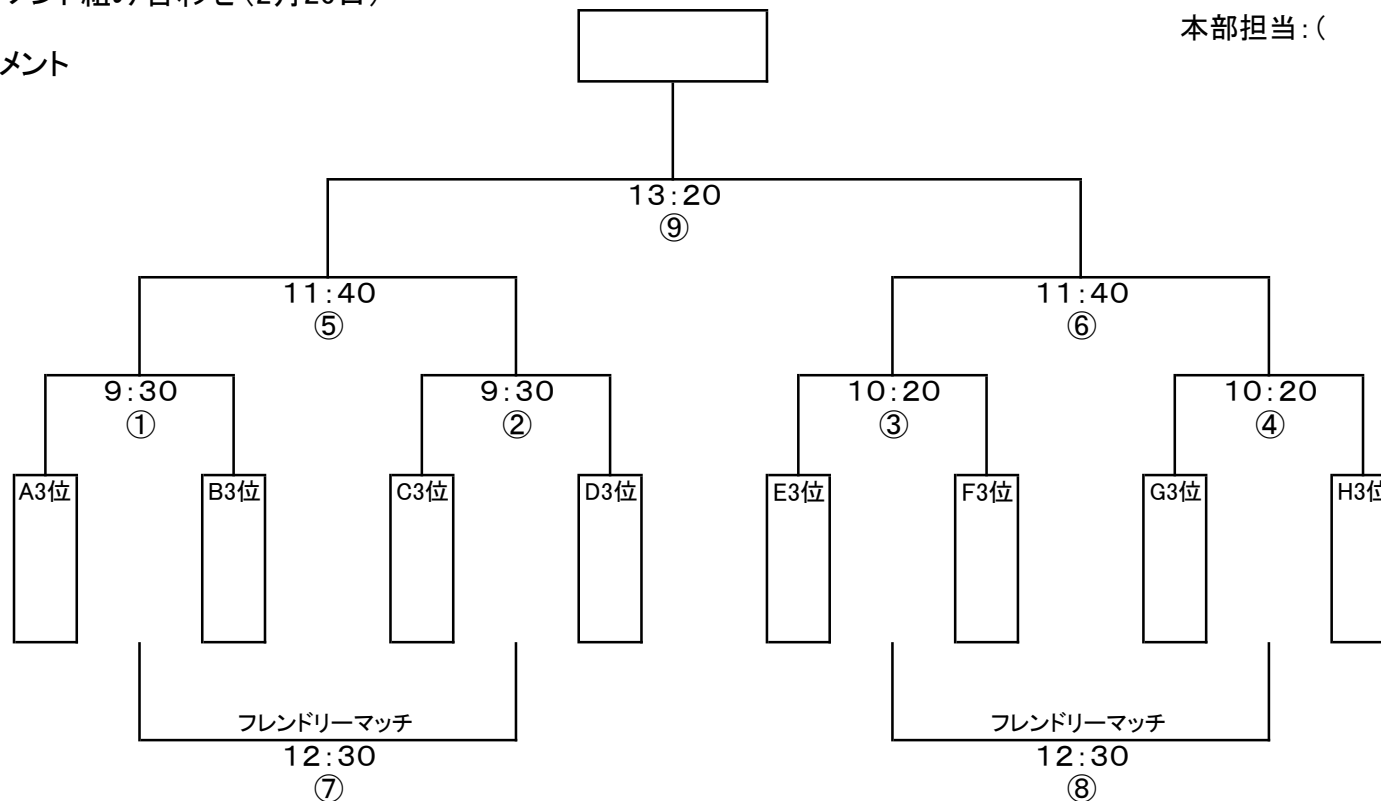

第34回厚木市招待第4種サッカー大会6年生大会 順位トーナメント対戦表

順位トーナメント組み合わせ(2月26日)

3位トーナメント

本部担当:( )

会場 中三田スポーツ広場 Aコート						会場 中三田スポーツ広場 Bコート							
会場 時間	対	戦	主審	副審	副審	会場 時間	対	戦	主審	副審	副審		
9:30 ①	A3位	—	B3位	E3位	F3位	F3位	9:30 ②	C3位	—	D3位	G3位	H3位	H3位
10:20 ③	E3位	—	F3位	A3位	B3位	B3位	10:20 ④	G3位	—	H3位	C3位	D3位	D3位
11:40 ⑤	①勝	—	②勝	①負	②負	②負	11:40 ⑥	③勝	—	④勝	③負	④負	④負
12:30 ⑦	①負	—	②負	①勝	②勝	②勝	12:30 ⑧	③負	—	④負	③勝	④勝	④勝
13:20 ⑨	⑤勝	—	⑥勝	⑤負	⑥負	⑥負			—				
14:10	閉会式