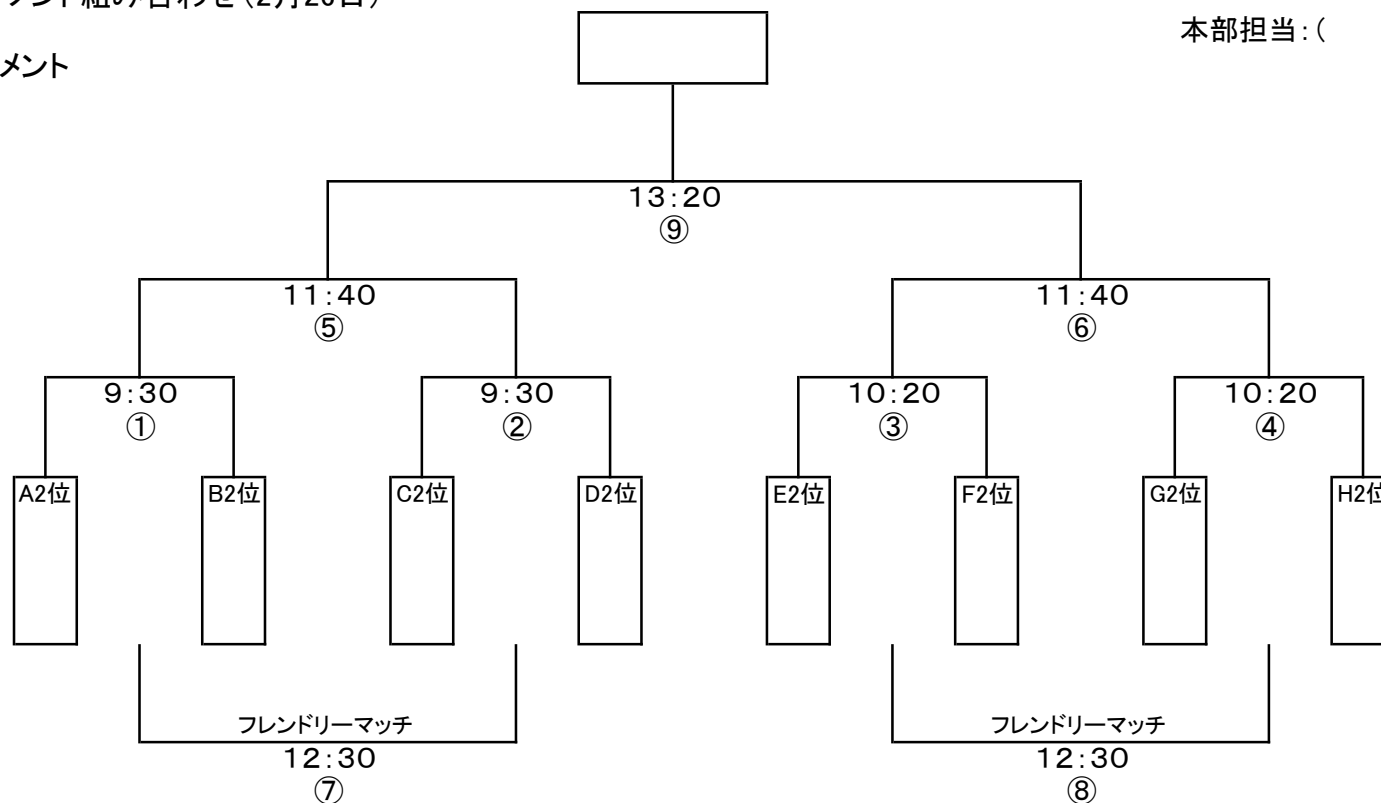

第34回厚木市招待第4種サッカー大会6年生大会 順位トーナメント対戦表

順位トーナメント組み合わせ(2月26日)

2位トーナメント

本部担当:( )

会場 下川入サッカー場 Aコート							会場 下川入サッカー場 Bコート						
会場 時間	対	戦	主審	副審	副審	会場 時間	対	戦	主審	副審	副審		
9:30 ①	A2位	—	B2位	E2位	F2位	F2位	9:30 ②	C2位	—	D2位	G2位	H2位	H2位
10:20 ③	E2位	—	F2位	A2位	B2位	B2位	10:20 ④	G2位	—	H2位	C2位	D2位	D2位
11:40 ⑤	①勝	—	②勝	①負	②負	②負	11:40 ⑥	③勝	—	④勝	③負	④負	④負
12:30 ⑦	①負	—	②負	①勝	②勝	②勝	12:30 ⑧	③負	—	④負	③勝	④勝	④勝
13:20 ⑨	⑤勝	—	⑥勝	⑤負	⑥負	⑥負			—				
14:10	閉会式