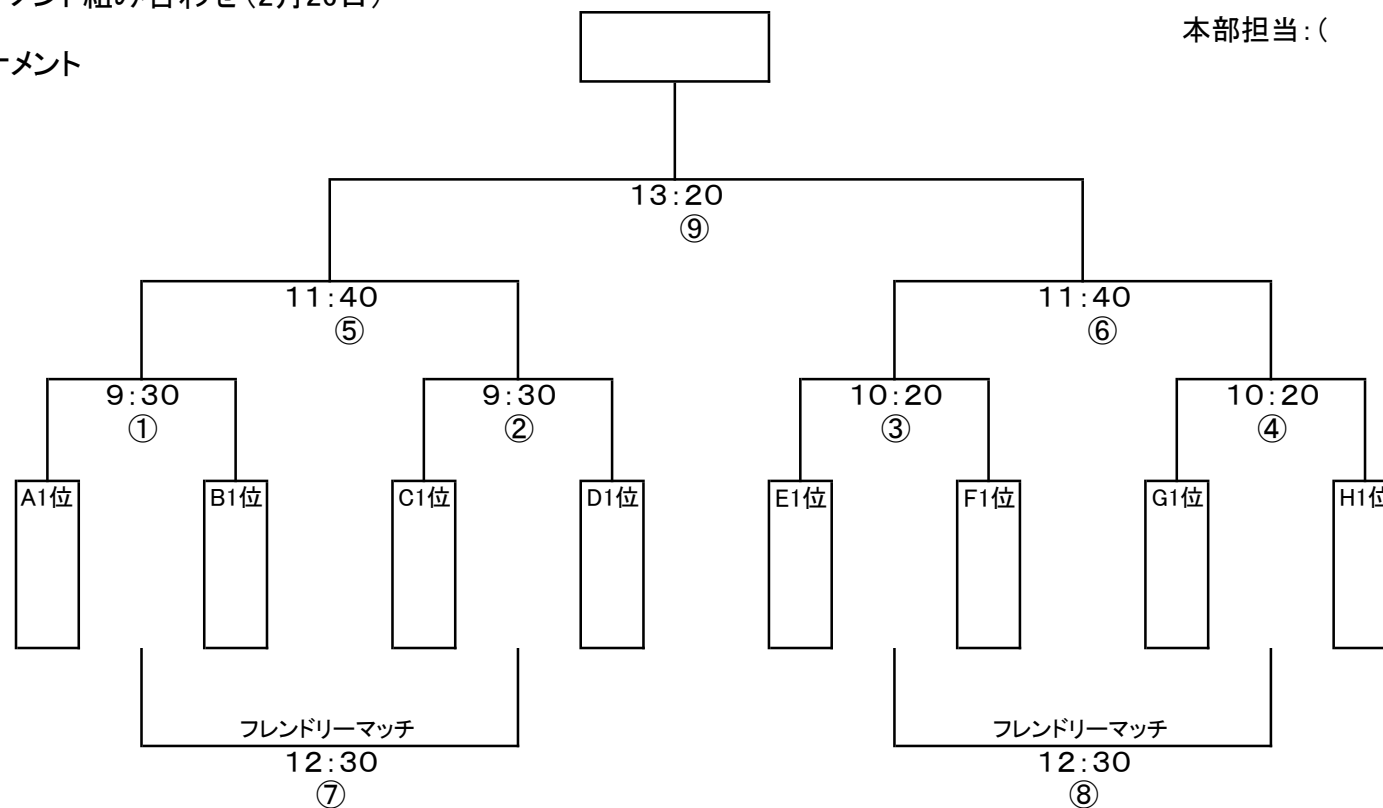

第34回厚木市招待第4種サッカー大会6年生大会 決勝トーナメント対戦表

決勝トーナメント組み合わせ(2月26日)

決勝トーナメント

本部担当:()

会場 酒井スポーツ広場 2コート						会場 酒井スポーツ広場 3コート					
時間	対 戦		主審	副審	副審	時間	対 戦		主審	副審	副審
9:30	①	A1位 — B1位	E1位	F1位	F1位	9:30	②	C1位 — D1位	G1位	H1位	H1位
10:20	③	E1位 — F1位	A1位	B1位	B1位	10:20	④	G1位 — H1位	C1位	D1位	D1位
11:40	⑤	①勝 — ②勝	①負	②負	②負	11:40	⑥	③勝 — ④勝	③負	④負	④負
12:30	⑦	①負 — ②負	①勝	②勝	②勝	12:30	⑧	③負 — ④負	③勝	④勝	④勝
13:20	⑨	⑤勝 — ⑥勝	厚木市サッカー協会					—			
14:10	閉会式										