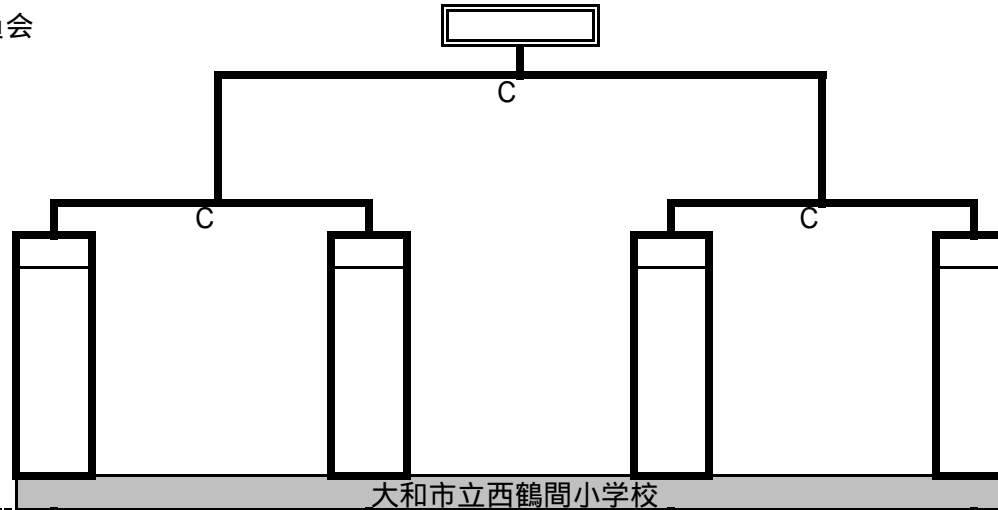

C 大和市立西鶴間小学校

試合開始

- ① 9:00 ③ 10:20
- ② 9:40 ④ 11:00

地域名

相 = 相模原市
 厚 = 厚木市
 大 = 大和市
 秦 = 秦野市
 海 = 海老名市
 伊 = 伊勢原市
 座 = 座間市
 綾 = 綾瀬市

平成29年2月5日(日)

A 大和市立草柳小学校

試合開始