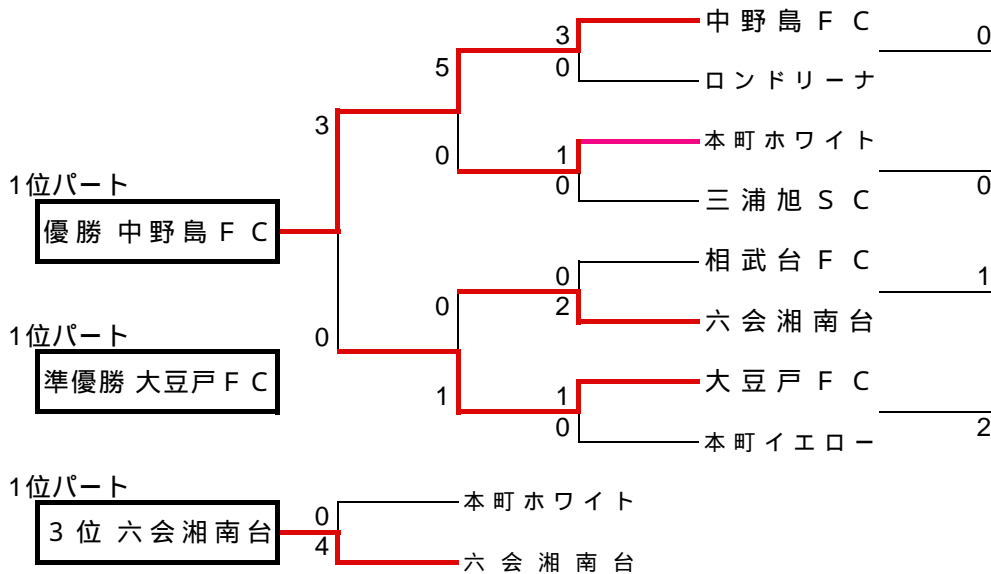

第22回 本町カップ 大会結果

【トーナメント】12月25日(日) (15-5-15)

< 会場 > 1位トーナメント：なでしこ広場 Aコート(テニスコート側)

< 会場 > 2位トーナメント：なでしこ広場 Bコート(バックネット側)

< 会場 > 3位トーナメント：秦野市立本町小学校

第21回 本町カップ 大会結果-1

【予選リ-グ】12月24日(土) (15-5-15)

Aブロック <なでしこ広場 Aコート(テニスコート側)>

	本町イエロー	岩原 P P	湘南辻堂	勝点	得点	失点	得失点	順位
本町イエロー		1 - 0	2 - 0	6	3	0	3	1
岩原 P P	0 - 1		1 - 0	3	1	1	0	2
湘南辻堂	0 - 2	0 - 1		0	0	3	-3	3

Bブロック <なでしこ広場 Aコート(テニスコート側)>

	中野島 F C	鶴南 F C	F C 東海岸	勝点	得点	失点	得失点	順位
中野島 F C		0 - 0	1 - 0	4	1	0	1	1
鶴南 F C	0 - 0		0 - 1	1	0	1	-1	3
F C 東海岸	0 - 1	1 - 0		3	1	1	0	2

Cブロック <なでしこ広場 Bコート(バックネット側)>

	ロンドリーナ	元石川 S C	平塚港 S C	勝点	得点	失点	得失点	順位
ロンドリーナ		1 - 0	2 - 1	6	3	1	2	1
元石川 S C	0 - 1		1 - 1	1	1	2	-1	3
平塚港 S C	1 - 1	1 - 2		1	2	3	-1	2

Dブロック <なでしこ広場 Bコート(バックネット側)>

	大豆戸 F C	山王 J F C	F C 二宮	勝点	得点	失点	得失点	順位
大豆戸 F C		3 - 1	3 - 0	6	6	1	5	1
山王 J F C	1 - 3		0 - 0	1	1	3	-2	2
F C 二宮	1 - 3	0 - 0		1	1	3	-2	3