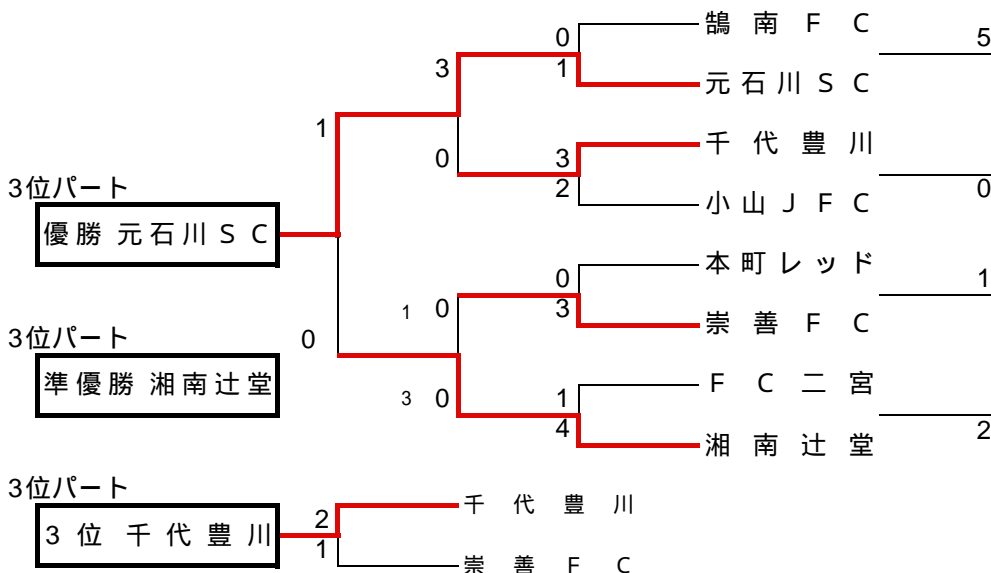

第22回 本町カップ 大会結果

【トーナメント】12月25日(日) (15-5-15)

< 会場 > 1位トーナメント：なでしこ広場 Aコート(テニスコート側)

< 会場 > 2位トーナメント：なでしこ広場 Bコート(バックネット側)

< 会場 > 3位トーナメント：秦野市立本町小学校

第21回 本町カップ 大会結果-1

【予選リ-グ】12月24日(土) (15-5-15)

Aブロック <なでしこ広場 Aコート(テニスコート側)>

	本町イエロー	岩原 P P	湘南辻堂	勝点	得点	失点	得失点	順位
本町イエロー		1 - 0	2 - 0	6	3	0	3	1
岩原 P P	0 - 1		1 - 0	3	1	1	0	2
湘南辻堂	0 - 2	0 - 1		0	0	3	-3	3

Bブロック <なでしこ広場 Aコート(テニスコート側)>

	中野島 F C	鶴南 F C	F C 東海岸	勝点	得点	失点	得失点	順位
中野島 F C		0 - 0	1 - 0	4	1	0	1	1
鶴南 F C	0 - 0		0 - 1	1	0	1	-1	3
F C 東海岸	0 - 1	1 - 0		3	1	1	0	2

Cブロック <なでしこ広場 Bコート(バックネット側)>

	ロンドリーナ	元石川 S C	平塚港 S C	勝点	得点	失点	得失点	順位
ロンドリーナ		1 - 0	2 - 1	6	3	1	2	1
元石川 S C	0 - 1		1 - 1	1	1	2	-1	3
平塚港 S C	1 - 1	1 - 2		1	2	3	-1	2

Dブロック <なでしこ広場 Bコート(バックネット側)>

	大豆戸 F C	山王 J F C	F C 二宮	勝点	得点	失点	得失点	順位
大豆戸 F C		3 - 1	3 - 0	6	6	1	5	1
山王 J F C	1 - 3		0 - 0	1	1	3	-2	2
F C 二宮	1 - 3	0 - 0		1	1	3	-2	3