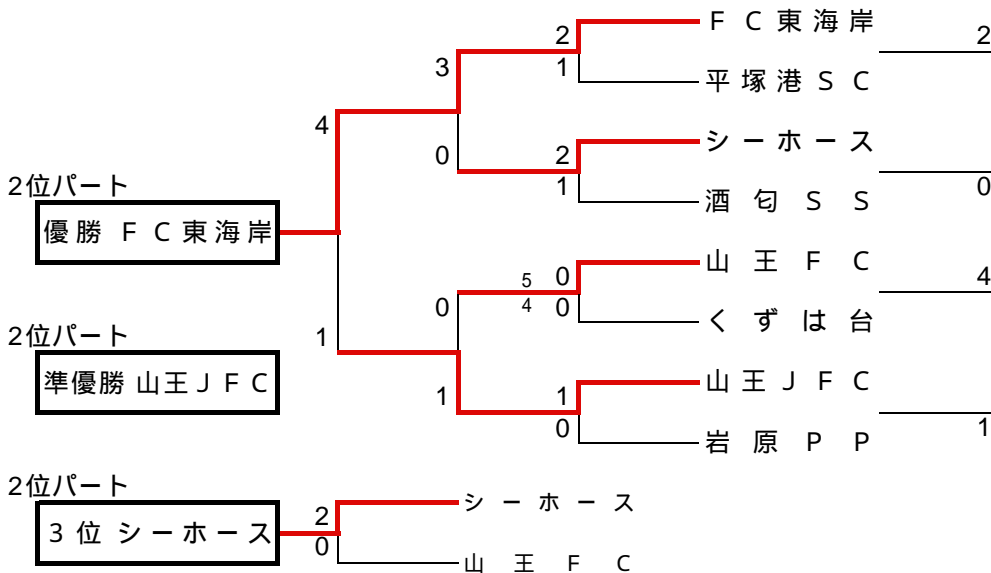

第22回 本町カップ 大会結果

【トーナメント】12月25日(日) (15-5-15)

< 会場 > 1位トーナメント：なでしこ広場 Aコート(テニスコート側)

< 会場 > 2位トーナメント：なでしこ広場 Bコート(バックネット側)

< 会場 > 3位トーナメント：秦野市立本町小学校

第21回 本町カップ 大会結果-1

【予選リ-グ】12月24日(土) (15-5-15)

Aブロック <なでしこ広場 Aコート(テニスコート側)>

	本町イエロー	岩原 P P	湘南辻堂	勝点	得点	失点	得失点	順位
本町イエロー		1 - 0	2 - 0	6	3	0	3	1
岩原 P P	0 - 1		1 - 0	3	1	1	0	2
湘南辻堂	0 - 2	0 - 1		0	0	3	-3	3

Bブロック <なでしこ広場 Aコート(テニスコート側)>

	中野島 F C	鶴南 F C	F C 東海岸	勝点	得点	失点	得失点	順位
中野島 F C		0 - 0	1 - 0	4	1	0	1	1
鶴南 F C	0 - 0		0 - 1	1	0	1	-1	3
F C 東海岸	0 - 1	1 - 0		3	1	1	0	2

Cブロック <なでしこ広場 Bコート(バックネット側)>

	ロンドリーナ	元石川 S C	平塚港 S C	勝点	得点	失点	得失点	順位
ロンドリーナ		1 - 0	2 - 1	6	3	1	2	1
元石川 S C	0 - 1		1 - 1	1	1	2	-1	3
平塚港 S C	1 - 1	1 - 2		1	2	3	-1	2

Dブロック <なでしこ広場 Bコート(バックネット側)>

	大豆戸 F C	山王 J F C	F C 二宮	勝点	得点	失点	得失点	順位
大豆戸 F C		3 - 1	3 - 0	6	6	1	5	1
山王 J F C	1 - 3		0 - 0	1	1	3	-2	2
F C 二宮	1 - 3	0 - 0		1	1	3	-2	3