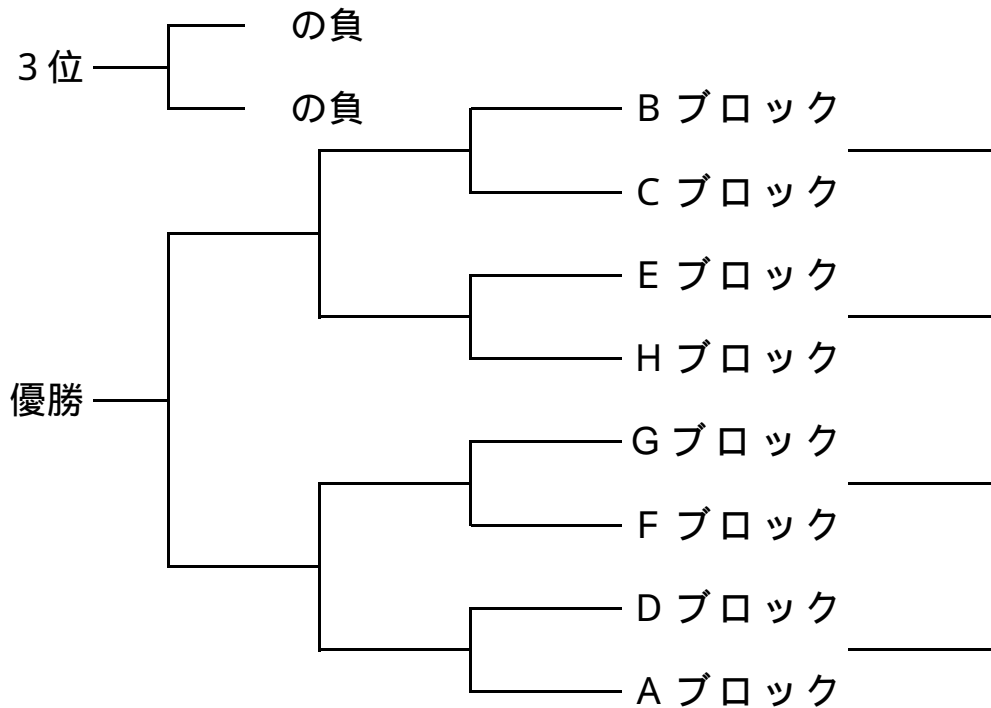

【決勝トーナメント対戦表&時間割 12月25日(日)】(15-5-15)

1. < 会場 > 1位トーナメント：なでしこ広場 Aコート(テニスコート側)
   2位トーナメント：なでしこ広場 Bコート(バックネット側)
   3位トーナメント：秦野市立本町小学校

時間割

キックオフ	対	戦	主審	副1	副2
8:30	Bブロック	-	Cブロック	Eブロック	Eブロック Hブロック
9:10	Eブロック	-	Hブロック	Bブロック	Bブロック Cブロック
9:50	Gブロック	-	Fブロック	Dブロック	Dブロック Aブロック
10:30	Dブロック	-	Aブロック	Gブロック	Gブロック Fブロック
11:10	の勝	-	の勝	Aブロック	Aブロック Dブロック
11:50	の勝	-	の勝	Hブロック	Hブロック Eブロック
12:30	の負	-	の負	Fブロック	Fブロック Gブロック
13:10	の負	-	の負	Cブロック	Cブロック Bブロック
13:50	の負	-	の負	の勝	の勝 の勝
14:30	の勝	-	の勝	の負	の負 の負

注) 、 試合目は引き分けの場合でもPK戦は行いません。
その他の試合は、引き分けの場合は、PK戦を行います。
試合目(決勝)は、1位トーナメントのみ5分-5分延長戦を行います。
(インターバルなし)それでも決まらない場合は、PK戦を行います。