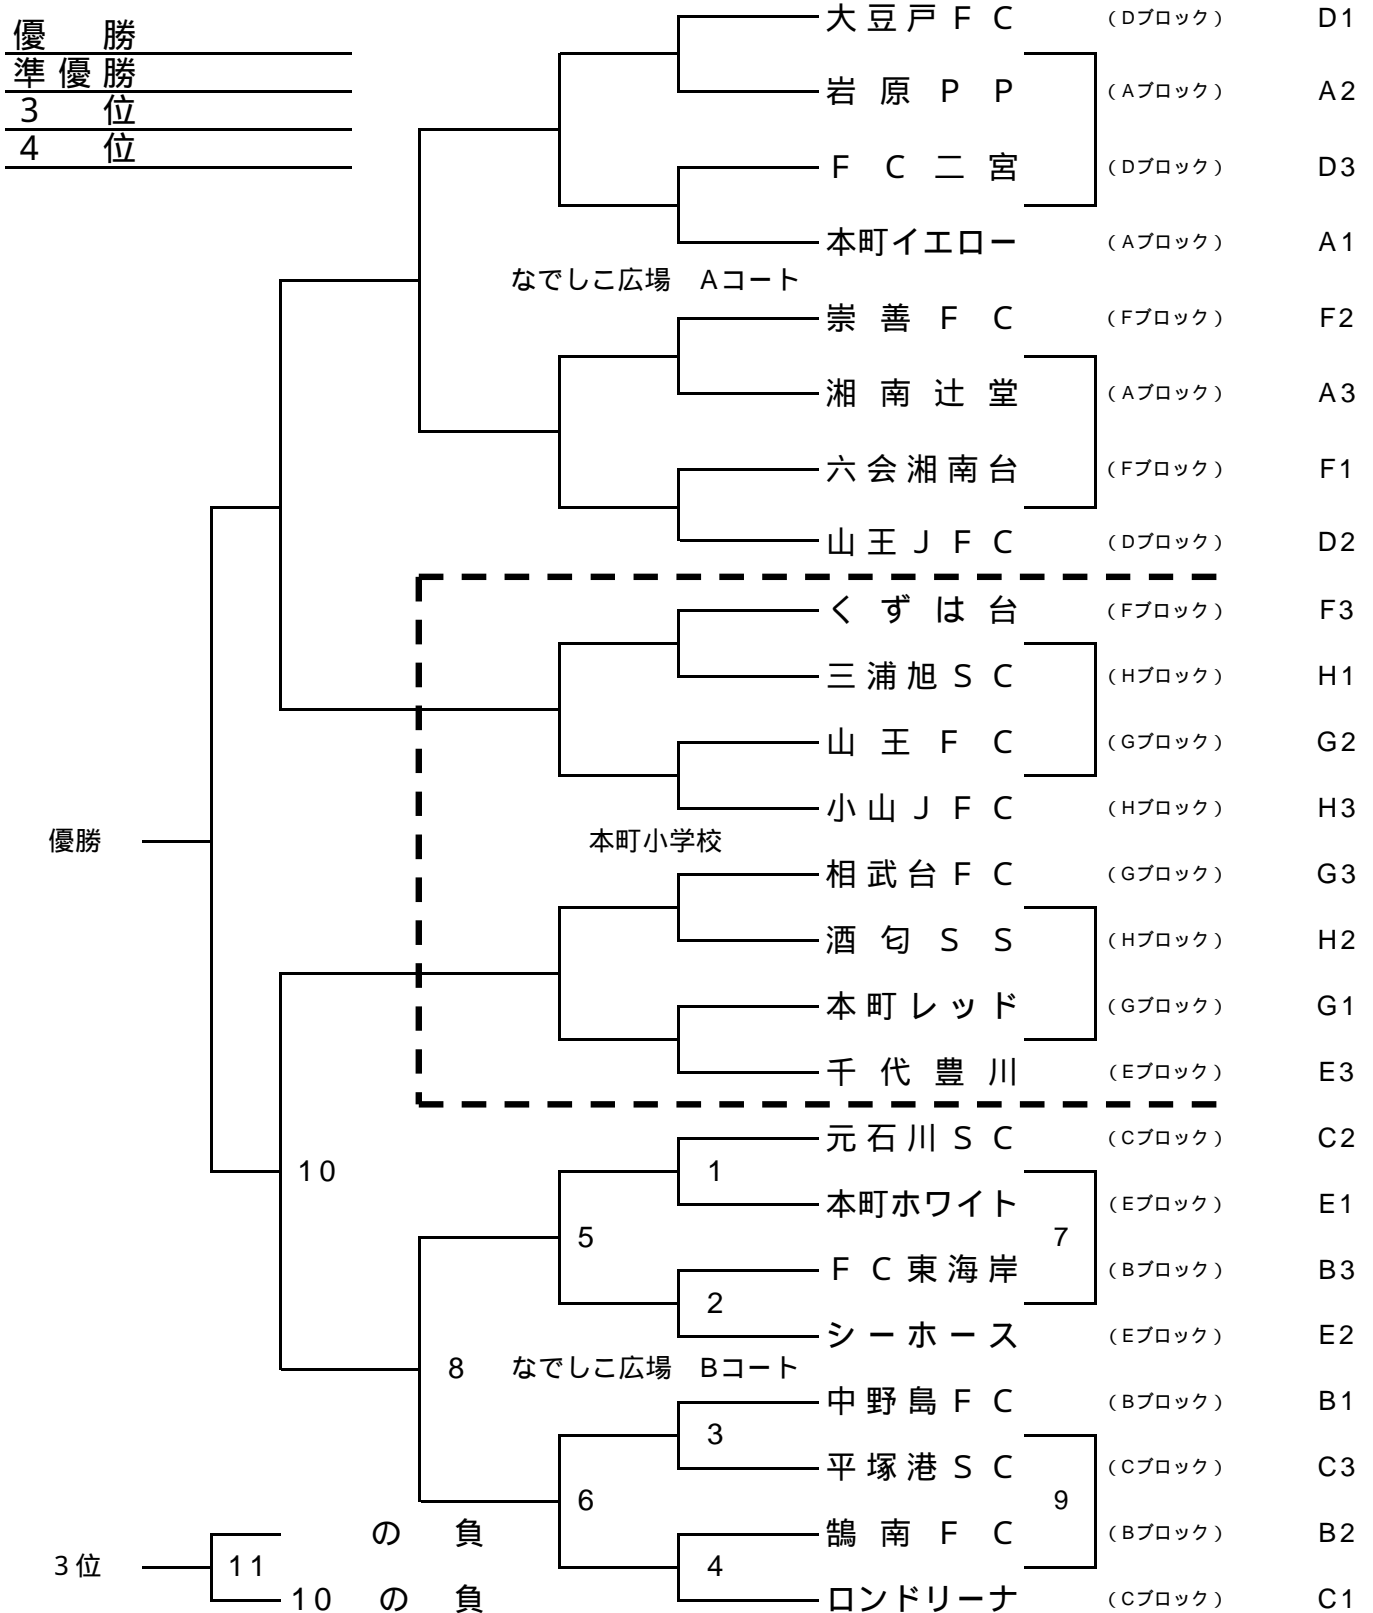

< 12月24日(土) が雨で中止の場合 >
12月25日(日) トーナメント対戦表