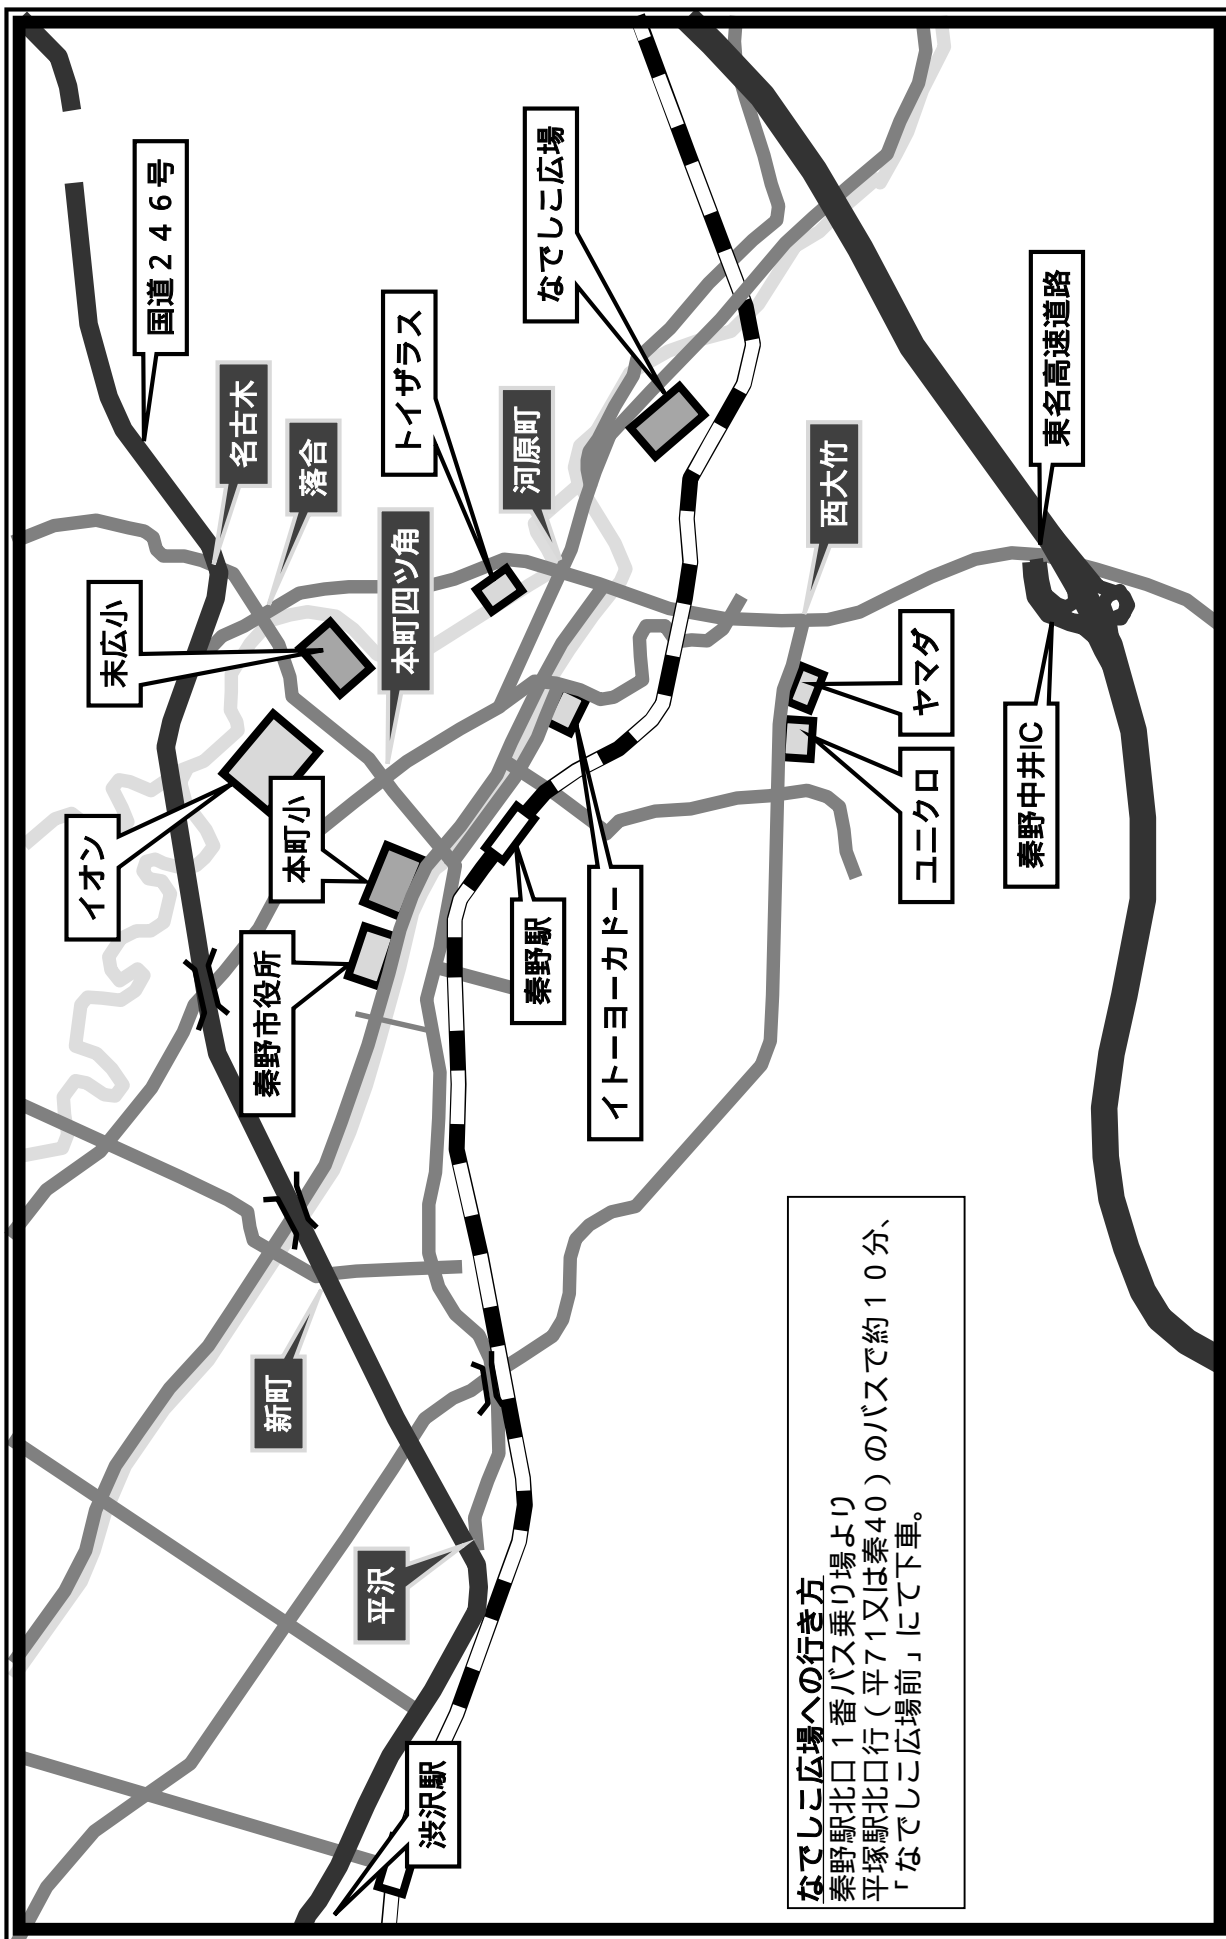

秦野市立本町小学校 / 秦野市立未広小学校 / なでしこ広場 会場案内図

なでしこ広場への行き方
秦野駅北口1番バス乗り場より
平塚駅北口行(平71又は秦40)のバスで約10分、
「なでしこ広場前」にて下車。