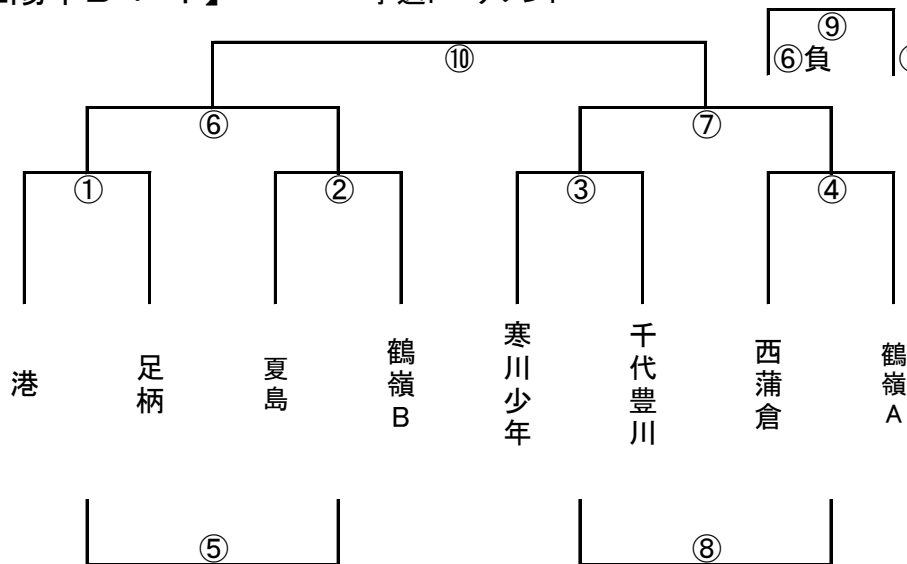

【江陽中Bコート】

予選トーナメント

{10-3-10}

- ① 8:30~
- ② 9:00~
- ③ 9:30~
- ④ 10:00~
- ⑤ 10:30~
- ⑥ 11:00~
- ⑦ 11:30~
- ⑧ 12:00~
- ⑨ 12:30~
- ⑩ 13:00~

審判

主	副
崇善	崇善
①勝	①負
②勝	②負
③勝	③負
④勝	④負
⑤勝	⑤負
⑥勝	⑥負
⑦勝	⑦負
⑧勝	⑧負
⑨勝	⑨負

<2位リーグ>

- ⑪ 14:00~
- ⑫ 14:50~
- ⑬ 15:40~