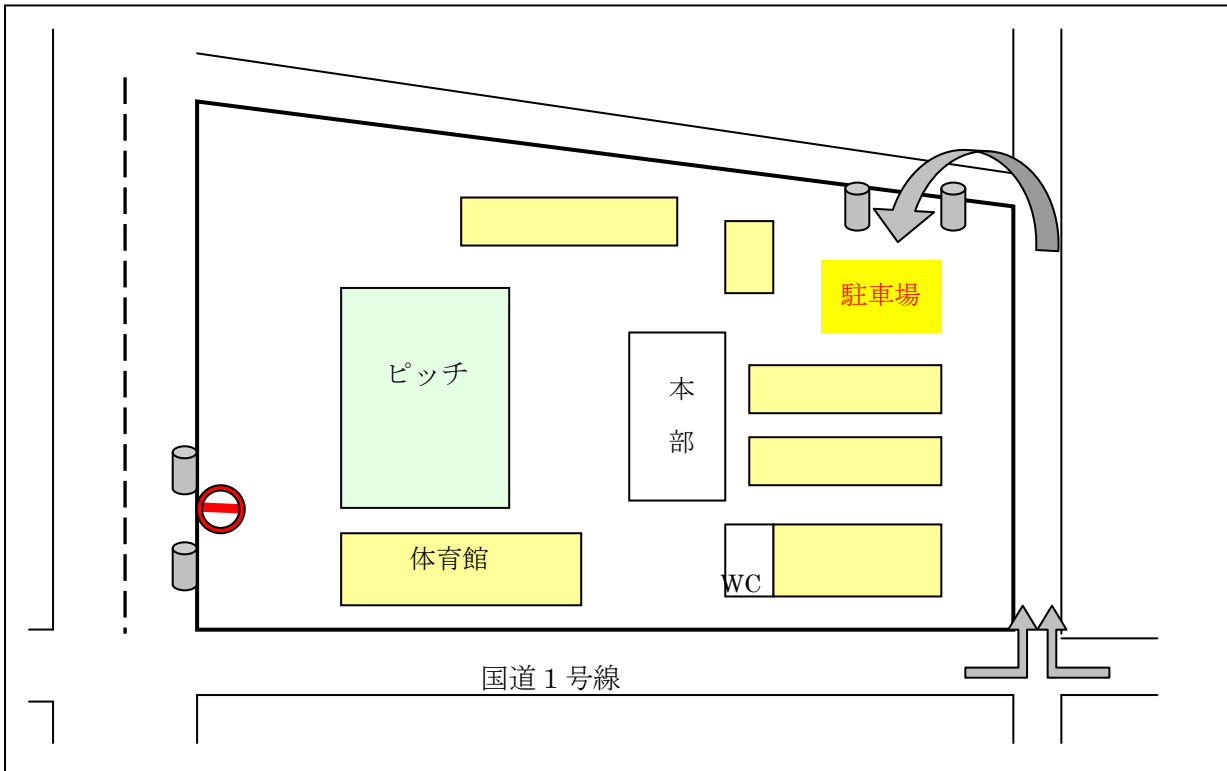

予選リーグ各ブロック1位【会場:崇善小グラウンド】
予選リーグ各ブロック2位【会場:江陽中グラウンド ピッチ A】
予選リーグ各ブロック3位【会場:江陽中グラウンド ピッチ B】

No.	試合開始	対戦チーム		主 審	副 審	副 審
①	9:00	Aブロック	Bブロック	本部	Cブロック	Dブロック
②	9:40	Cブロック	Dブロック	①の勝ち	①の負け	①の負け
③	10:20	Eブロック	Fブロック	②の勝ち	②の負け	②の負け
④	11:00	Gブロック	Hブロック	③の勝ち	③の負け	③の負け
⑤	11:40	①の負け	②の負け	④の勝ち	④の負け	④の負け
⑥	12:20	①の勝ち	②の勝ち	⑤の勝ち	⑤の負け	⑤の負け
⑦	13:00	③の勝ち	④の勝ち	⑥の勝ち	⑥の負け	⑥の負け
⑧	13:40	③の負け	④の負け	⑦の勝ち	⑦の負け	⑦の負け
⑨	14:20	⑥の勝ち	⑦の勝ち	⑧の勝ち	⑧の負け	⑧の負け

～ 決勝戦終了後、閉会式を行います ～

江陽中学校 見取図

崇善小学校 見取図

会場案内図

【会場周辺図】

【道路案内図】

- ◇ 新湘南バイパス 茅ヶ崎西ICより4 km
- ◇ 小田原厚木道路 平塚ICより5 km
- ◇ 東名高速道路 厚木ICより10 km

崇善FC招待杯 6年生大会