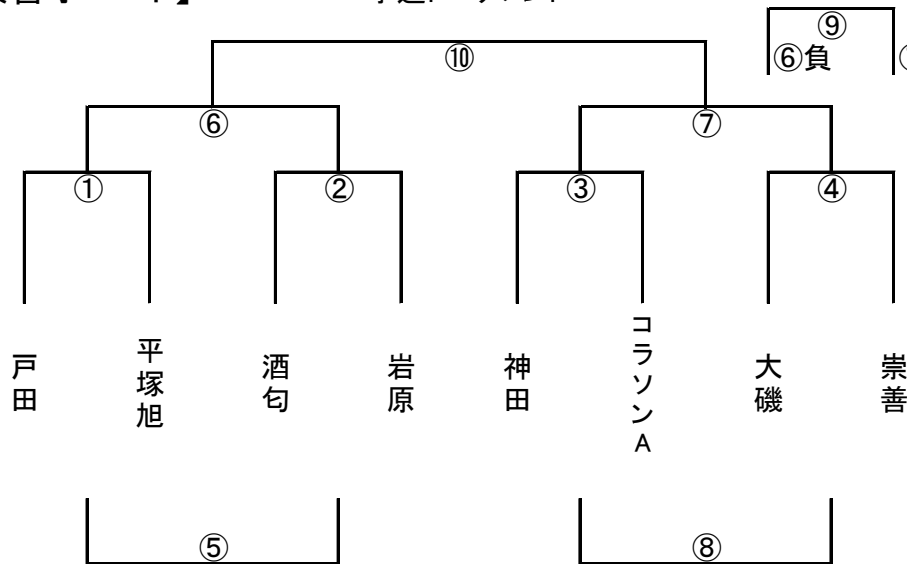

【江陽中Bコート】

予選トーナメント

{10-3-10}

- ① 8:30~
- ② 9:00~
- ③ 9:30~
- ④ 10:00~
- ⑤ 10:30~
- ⑥ 11:00~
- ⑦ 11:30~
- ⑧ 12:00~
- ⑨ 12:30~
- ⑩ 13:00~

審判

主	副
崇善	崇善
①勝	①負
②勝	②負
③勝	③負
④勝	④負
⑤勝	⑤負
⑥勝	⑥負
⑦勝	⑦負
⑧勝	⑧負
⑨勝	⑨負

<2位リーグ>

- ⑪ 14:00~
- ⑫ 14:50~
- ⑬ 15:40~

【崇善小コート】

予選トーナメント

{10-3-10}

- ① 8:30~
- ② 9:00~
- ③ 9:30~
- ④ 10:00~
- ⑤ 10:30~
- ⑥ 11:00~
- ⑦ 11:30~
- ⑧ 12:00~
- ⑨ 12:30~
- ⑩ 13:00~

審判

主	副
崇善	崇善
①勝	①負
②勝	②負
③勝	③負
④勝	④負
⑤勝	⑤負
⑥勝	⑥負
⑦勝	⑦負
⑧勝	⑧負
⑨勝	⑨負

<1位リーグ>

- ⑪ 14:00~
- ⑫ 14:50~
- ⑬ 15:40~

別紙(1日大会の場合)

順位決定リーグ戦

●順位決定リーグ戦の競技方法
 試合時間は、15分-5分-15分とします。
 各リーグ3チーム間の順位は、勝点(勝:3、分け:1、負:0)→得失点差→総得点
 →直接対決の勝敗→PK戦(3人、以降サドンデス方式)により決定します。

【崇善小コート】 1位リーグ (15-5-15)

	江A-1	江B-1	崇-1
江A-1		⑪	⑫
江B-1	⑪		⑬
崇-1	⑫	⑬	