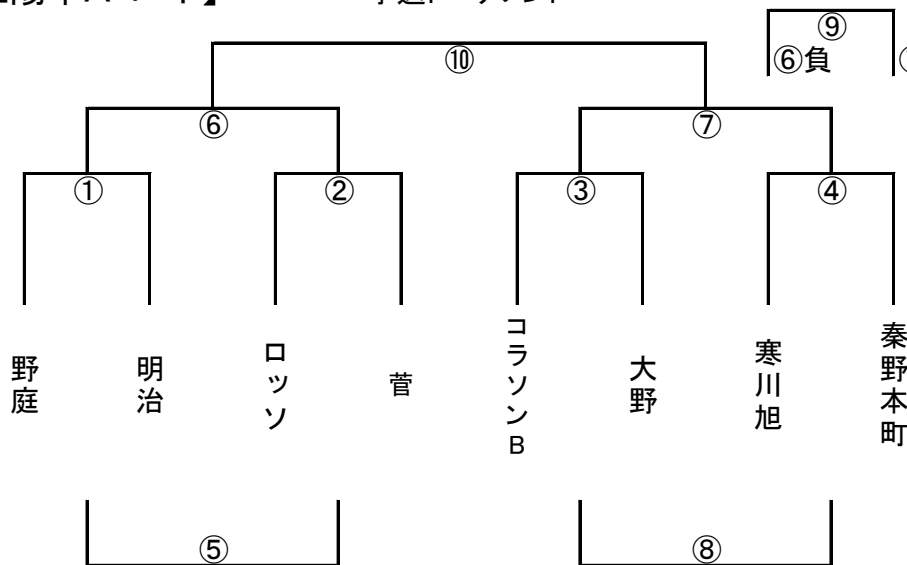

{10-3-10}

- ① 8:30~
- ② 9:00~
- ③ 9:30~
- ④ 10:00~
- ⑤ 10:30~
- ⑥ 11:00~
- ⑦ 11:30~
- ⑧ 12:00~
- ⑨ 12:30~
- ⑩ 13:00~

審判

主	副
崇善	崇善
①勝	①負
②勝	②負
③勝	③負
④勝	④負
⑤勝	⑤負
⑥勝	⑥負
⑦勝	⑦負
⑧勝	⑧負
⑨勝	⑨負

<3位リーグ>

- ⑪ 14:00~
- ⑫ 14:50~
- ⑬ 15:40~