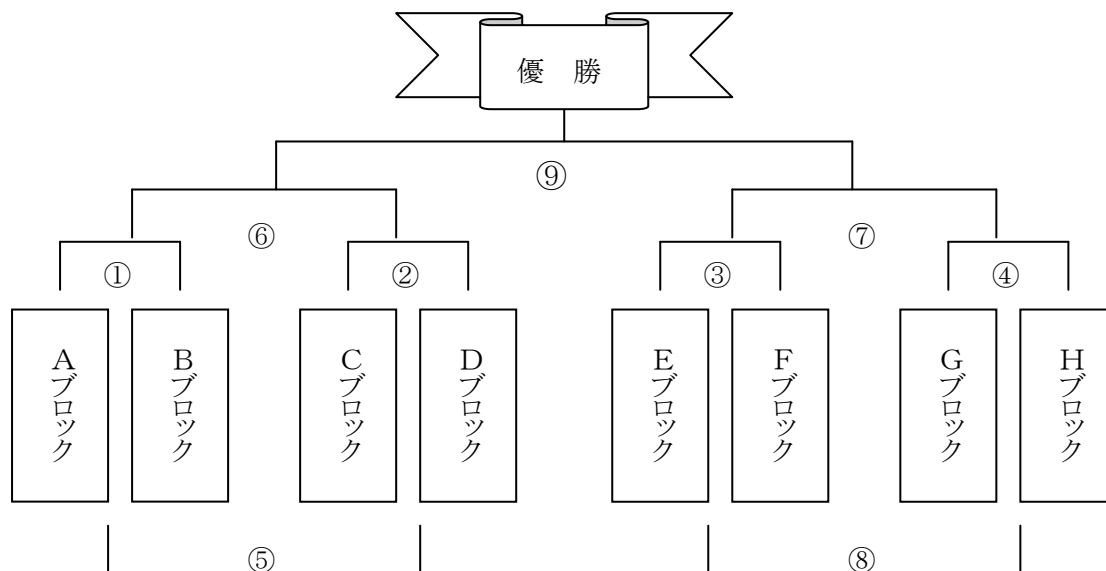

Bブロック

	菅	コラソン B	大野	勝	分	負	勝点	得失点	総得点	順位
菅		—	—							
コラソン B	—		—							
大野	—	—								

Dブロック

	足柄	夏島	鶴嶺 B	勝	分	負	勝点	得失点	総得点	順位
足柄		—	—							
夏島	—		—							
鶴嶺 B	—	—								

順位別トーナメント【8月7日(日)】

決勝トーナメント
2位パートトーナメント
3位パートトーナメント

予選リーグ各ブロック1位【会場:崇善小グラウンド】
予選リーグ各ブロック2位【会場:江陽中グラウンド ピッチ A】
予選リーグ各ブロック3位【会場:江陽中グラウンド ピッチ B】

No.	試合開始	対戦チーム		主 審	副 審	副 審
①	9:00	Aブロック	Bブロック	本部	Cブロック	Dブロック
②	9:40	Cブロック	Dブロック	①の勝ち	①の負け	①の負け
③	10:20	Eブロック	Fブロック	②の勝ち	②の負け	②の負け
④	11:00	Gブロック	Hブロック	③の勝ち	③の負け	③の負け
⑤	11:40	①の負け	②の負け	④の勝ち	④の負け	④の負け
⑥	12:20	①の勝ち	②の勝ち	⑤の勝ち	⑤の負け	⑤の負け
⑦	13:00	③の勝ち	④の勝ち	⑥の勝ち	⑥の負け	⑥の負け
⑧	13:40	③の負け	④の負け	⑦の勝ち	⑦の負け	⑦の負け
⑨	14:20	⑥の勝ち	⑦の勝ち	⑧の勝ち	⑧の負け	⑧の負け