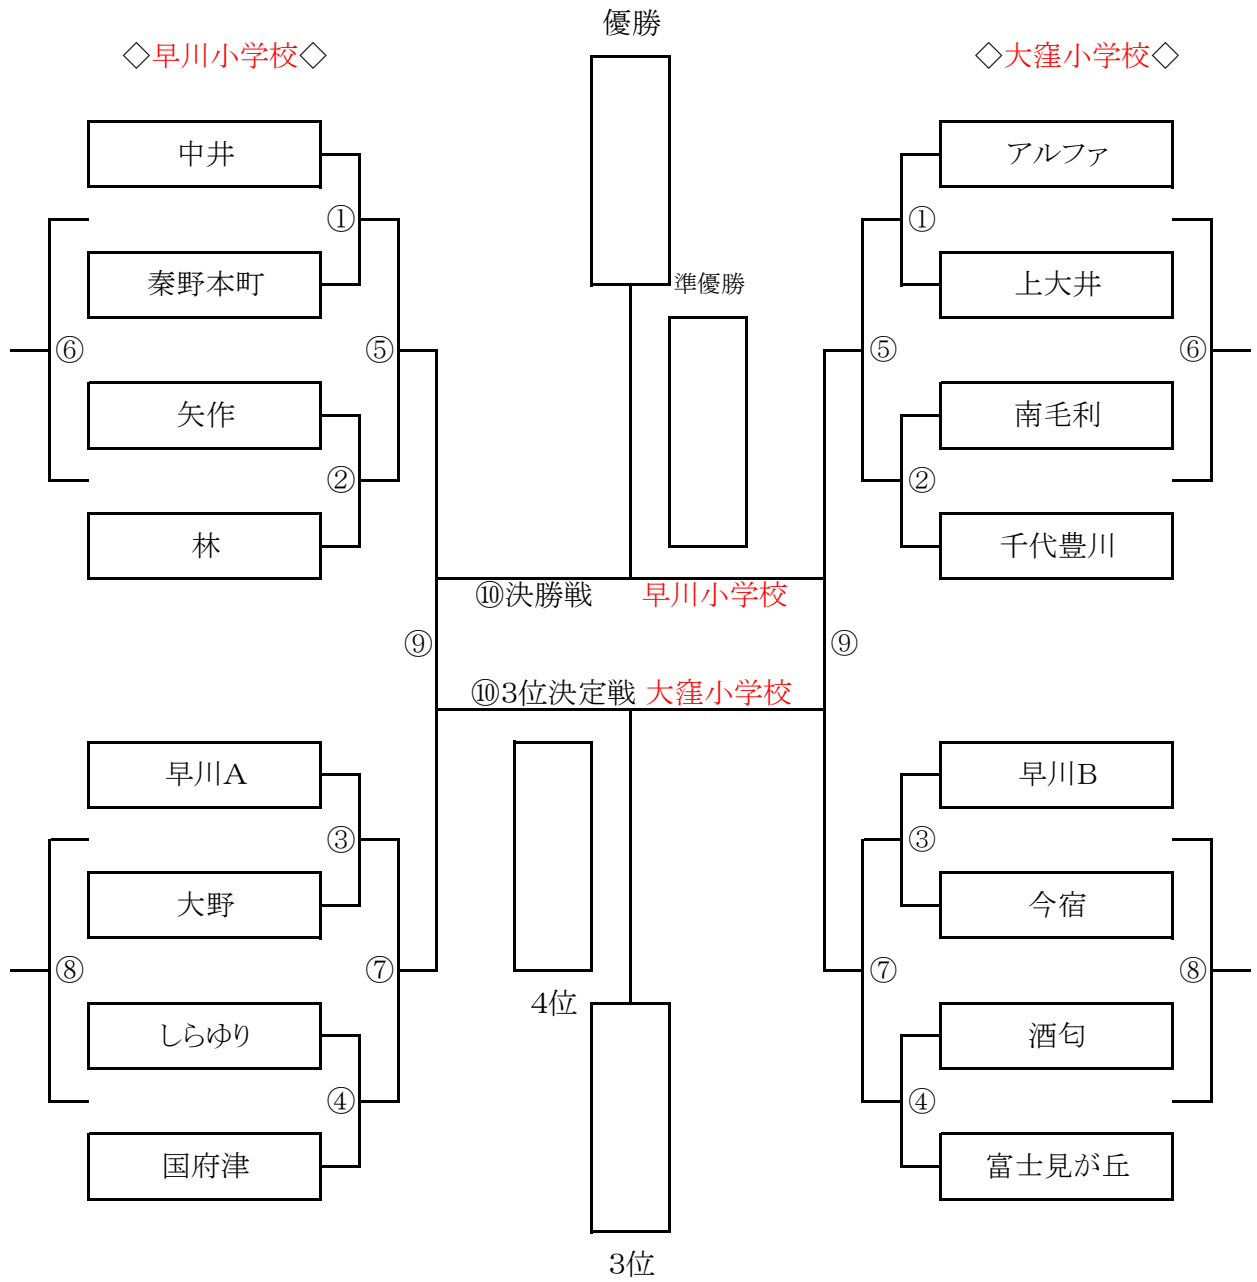

◇ 日荒天中止時・決勝トーナメント表 ◇

平成28年2月21日(日)