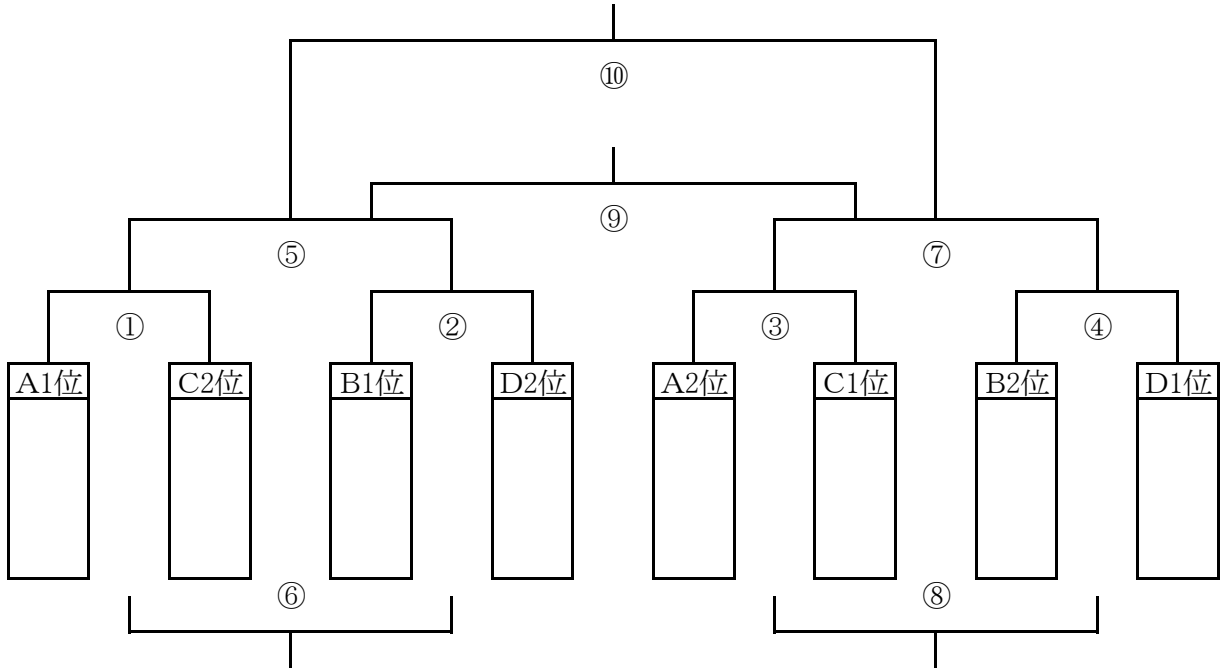

◇決勝トーナメント表◇

平成28年2月21日(日)(1位パート)

1位パート
◇早川小学校◇