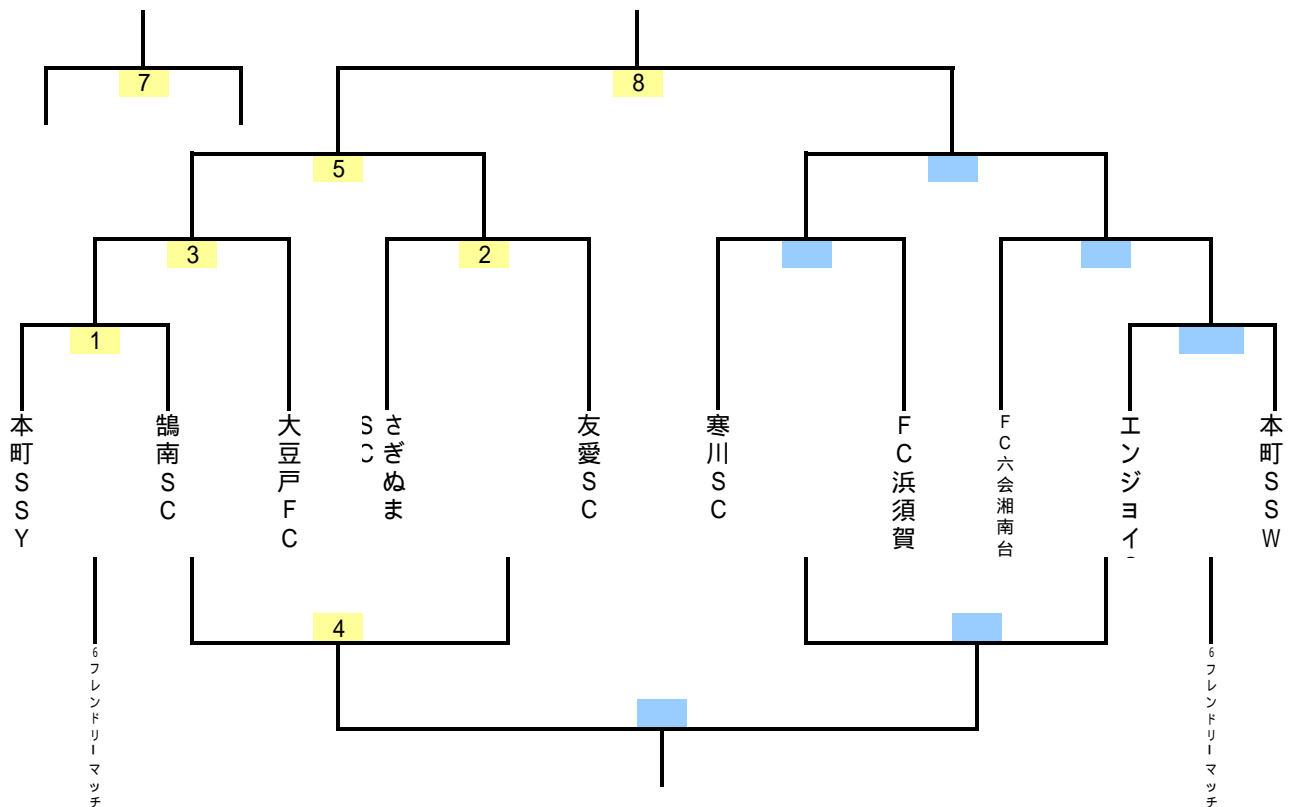

初日雨天時、2日目トーナメント

- 試合開始時間5分前に、選手と審判は本部前に集合してください。キックオフのコイントスと服装のチェックをお願いします。
- タイムなスケジュールになっています。皆様の御協力によりスムーズな進行をお願いします。
- フリーの部分は、TRM等でご自由にお使いください。

時間				Aコート (テニスコート側)		審判	Bコート(交通公園側)			審判		
1	9:00	~	9:40	本町SSY	対	鵜南SC	本町		本町SSW	対	エンジョイSC	本町
2	9:40	~	10:20	さぎぬまSC	対	友愛SC	本町/鵜南		寒川SC	対	FC浜須賀	本町/エンジョイ
3	10:20	~	11:00	大豆戸FC	対	1の勝者	さぎぬま/友愛		FC六会湘南台	対	の勝者	寒川/浜須賀
10分休憩												
4	11:10	~	11:50	2の敗者	対	3の敗者	3の対戦カード		の敗者	対	の敗者	の対戦カード
5	11:50	~	12:30	2の勝者	対	3の勝者	4の対戦カード		の勝者	対	の勝者	の対戦カード
30分休憩												
6	13:00	~	13:40	1の敗者	対	の敗者	5の対戦カード		4の勝者	対	の勝者	の対戦カード
7	13:40	~	14:20	5の敗者	対	の敗者	6の対戦カード		フリー	対	フリー	
8	14:20	~	15:00	5の勝者	対	の勝者	7の対戦カード		フリー	対	フリー	
閉会式												
	15:20	~	16:00	フリー	対	フリー			フリー	対	フリー