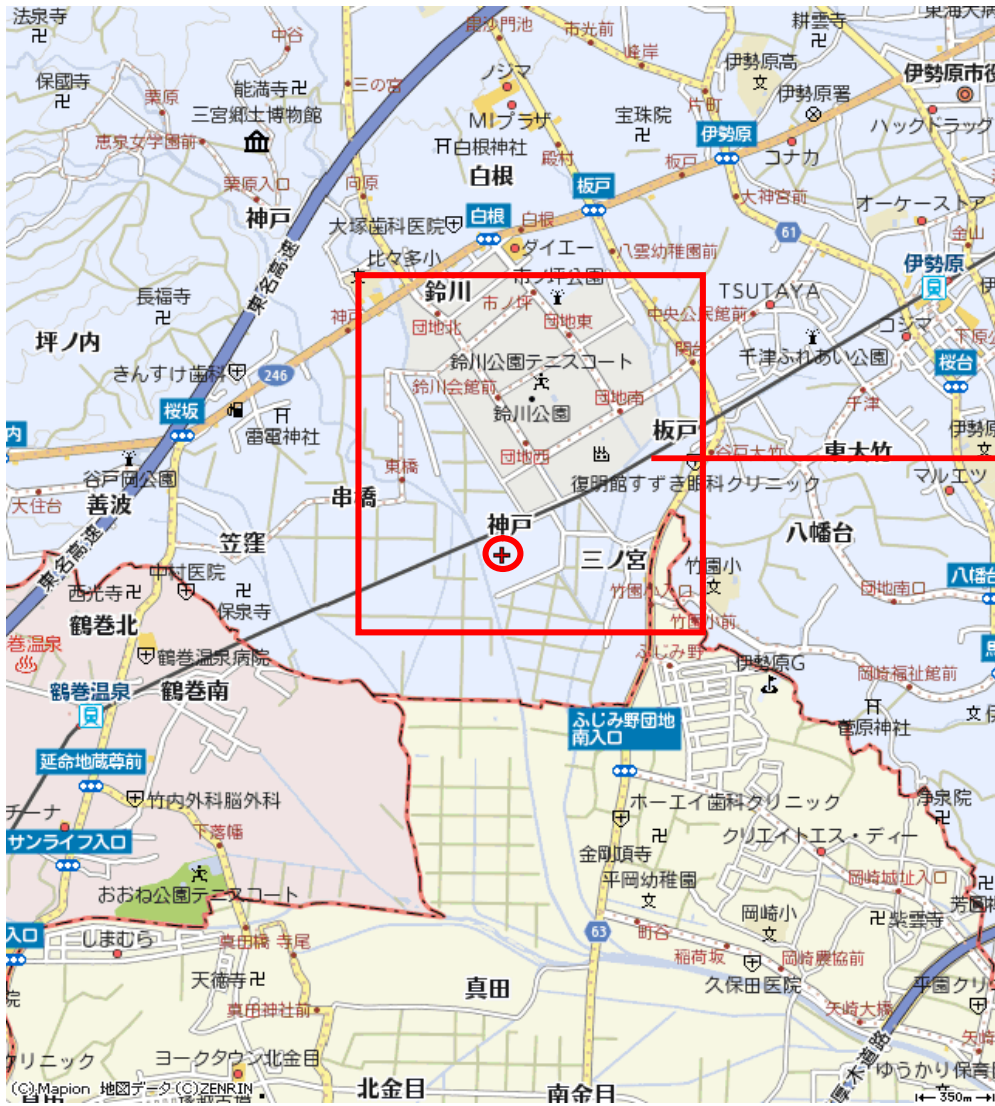

チーム名

第31回鈴川杯 高学年大会

駐 車 票

チーム名

予備日 伊勢原市総合運動公園（伊勢原市西富岡320番地）

伊勢原市スポーツ広場（伊勢原市神戸120番地 終末処理場脇）