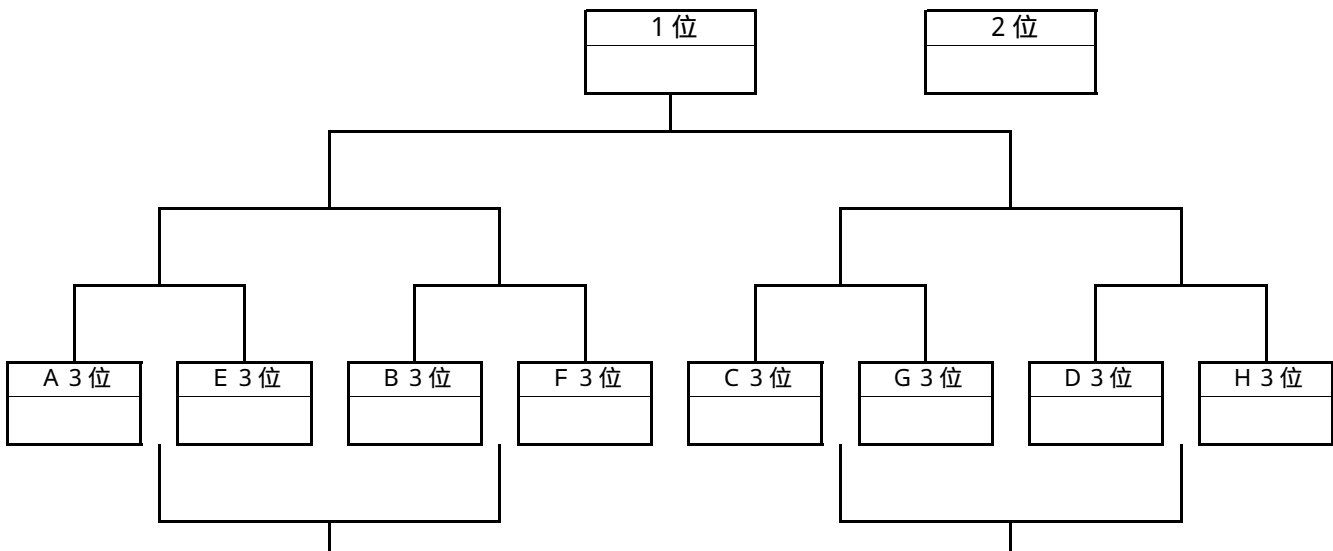

1月31日(日)

決勝トーナメント

伊勢原市総合運動公園自由広場 Aコート

2位トーナメント

伊勢原市総合運動公園自由広場 Bコート

3位トーナメント

伊勢原市子どもスポーツ広場

決勝トーナメント・順位トーナメント