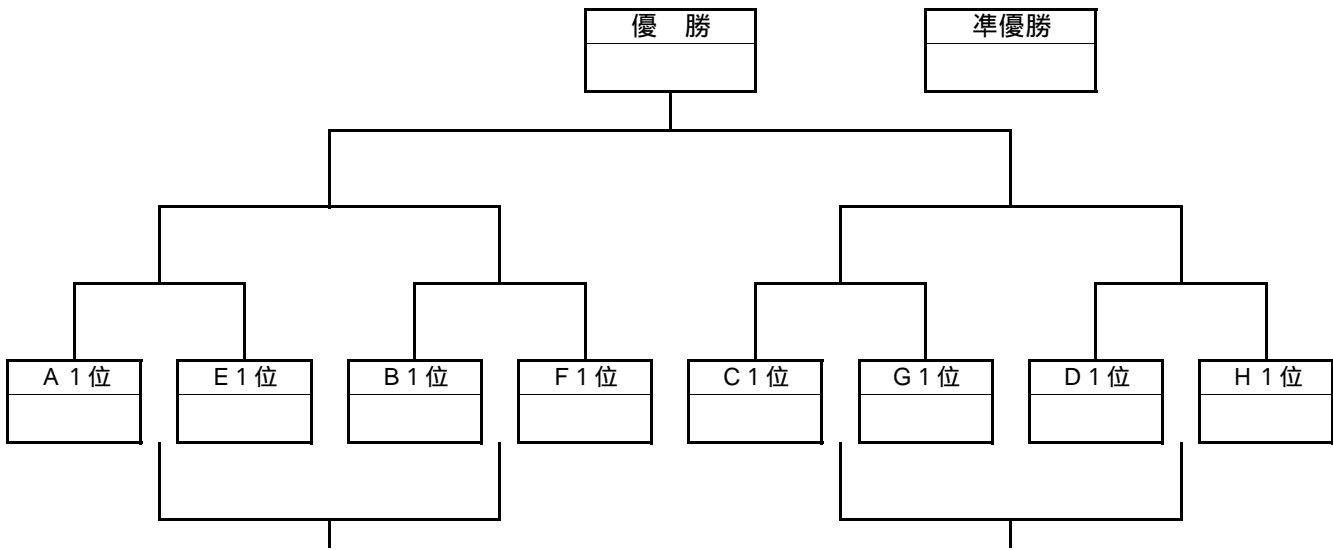

試合時間 20-5-20

伊勢原市子どもスポーツ広場

	キックオフ	対 戦		主審	副審	ブレイク
	9:00	鶺鴒南	くずは台	本部	本部	G
	9:50	酒匂	大田	鶺鴒南	くずは台	H
	10:40	くずは台	山王M	酒匂	大田	G
	11:30	大田	若宮	くずは台	山王M	H
	12:20	山王M	鶺鴒南	大田	若宮	G
	13:10	若宮	酒匂	山王M	鶺鴒南	H

試合時間 20-5-20

決勝トーナメント・順位トーナメント

1月31日(日)

決勝トーナメント

伊勢原市総合運動公園自由広場 Aコート

2位トーナメント

伊勢原市総合運動公園自由広場 Bコート

3位トーナメント

伊勢原市子どもスポーツ広場

決勝トーナメント・順位トーナメント