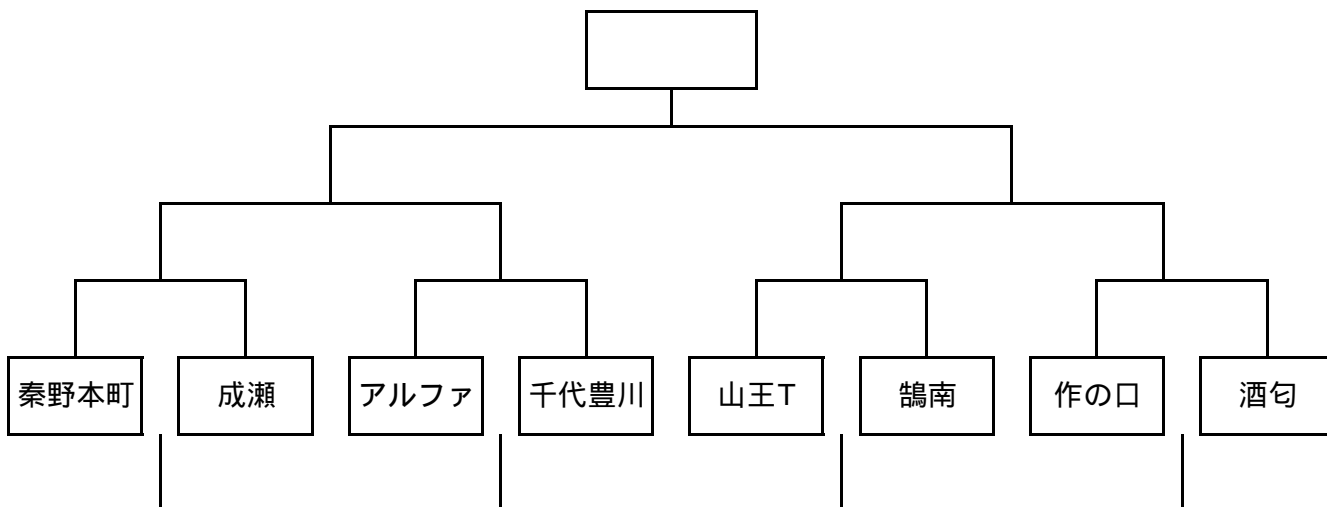

試合時間 15-5-15 1位決定戦 のみ20-5-20

雨天トーナメント

(1月30日、31日がともに雨天の場合)

2月13日(土)

雨天トーナメント Aブロック

伊勢原市総合運動公園自由広場 Aコート

雨天トーナメント Bブロック

伊勢原市総合運動公園自由広場 Bコート