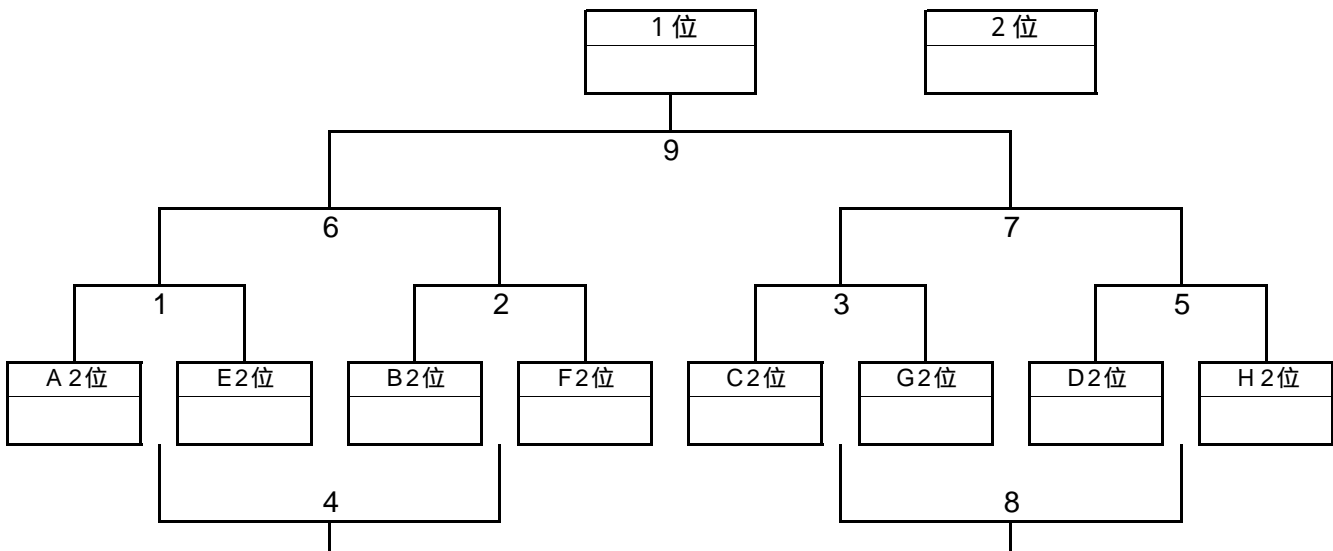

1月31日(日)

決勝トーナメント

伊勢原市総合運動公園自由広場 Aコート

2位トーナメント

伊勢原市総合運動公園自由広場 Bコート

3位トーナメント

伊勢原市子どもスポーツ広場

決勝トーナメント・順位トーナメント