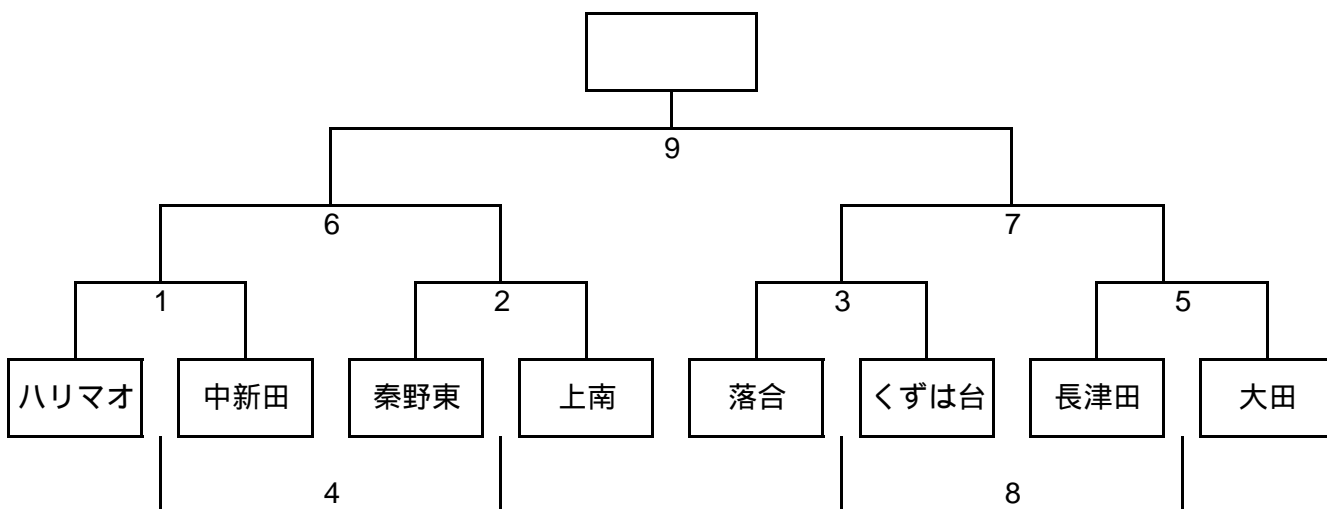

試合時間 15-5-15 1位決定戦 のみ20-5-20

雨天トーナメント

(1月30日、31日がともに雨天の場合)

2月13日(土)

雨天トーナメント Aブロック

伊勢原市総合運動公園自由広場 Aコート

雨天トーナメント Bブロック

伊勢原市総合運動公園自由広場 Bコート