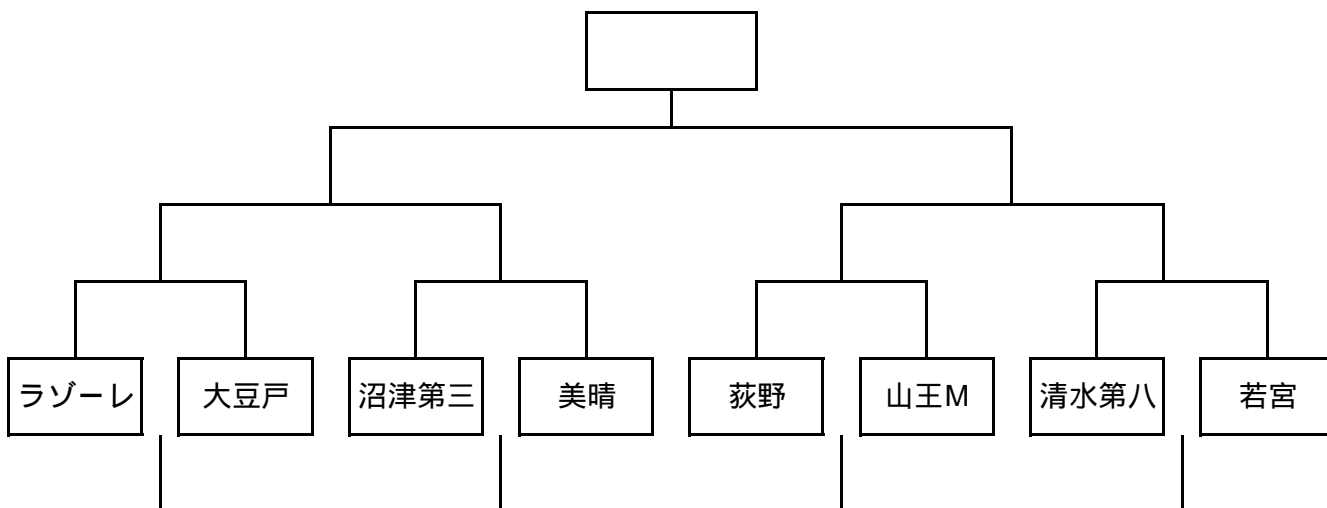

雨天トーナメント Cブロック

伊勢原市子どもスポーツ広場