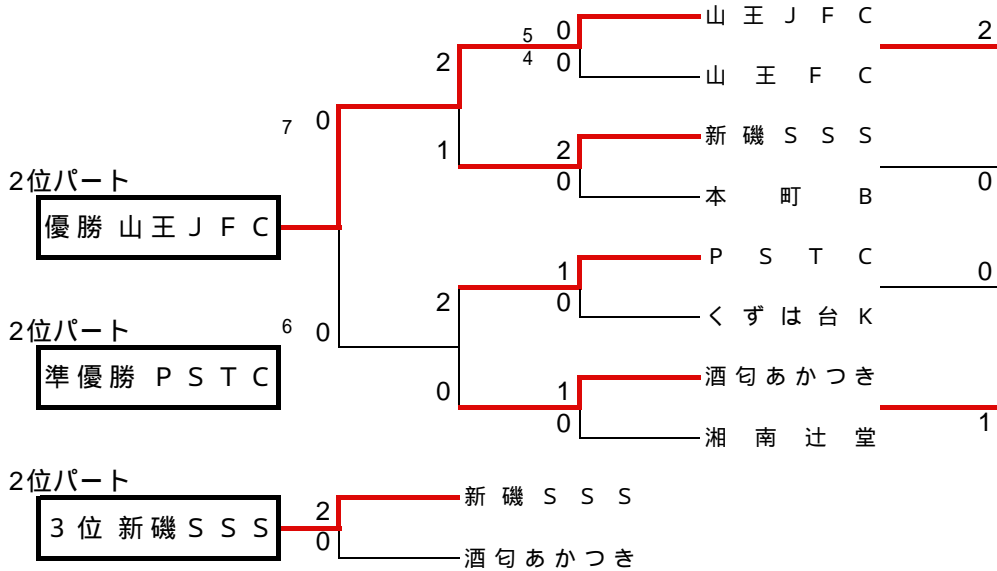

第21回 本町カップ 大会結果

【トーナメント】12月27日(日) (15 - 5 - 15)

< 会場 > 1位トーナメント：なでしこ広場 Aコート(テニスコート側)

< 会場 > 2位トーナメント：なでしこ広場 Bコート(バックネット側)

< 会場 > 3位トーナメント：秦野市立本町小学校

第21回 本町カップ 大会結果-1

【予選リ-グ】12月26日(土) (15-5-15)

Aブロック <なでしこ広場 Aコート(テニスコート側)>

	本町 A	小山 J F C	湘南辻堂	勝点	得点	失点	得失点	順位
本町 A		10 - 0	0 - 0	4	10	0	10	1
小山 J F C	0 - 10		0 - 4	0	0	14	-14	3
湘南辻堂	0 - 0	4 - 0		4	4	0	4	2

Bブロック <なでしこ広場 Bコート(バックネット側)>

	F C 二宮	酒匂あかつき	平塚 旭	勝点	得点	失点	得失点	順位
F C 二宮		0 - 2	0 - 3	0	0	5	-5	3
酒匂あかつき	2 - 0		0 - 0	4	2	0	2	2
平塚 旭	3 - 0	0 - 0		4	3	0	3	1

Cブロック <なでしこ広場 Bコート(バックネット側)>

	くずは台 K	松 林	シーホース	勝点	得点	失点	得失点	順位
くずは台 K		0 - 2	4 - 0	3	4	2	2	2
松 林	2 - 0		6 - 0	6	8	0	8	1
シーホース	0 - 4	0 - 6		0	0	10	-10	3

Dブロック <本町小学校>

	P S T C	さぎぬま	岩原 P P	勝点	得点	失点	得失点	順位
P S T C		0 - 0	2 - 0	4	2	0	2	2
さぎぬま	0 - 0		4 - 0	4	4	0	4	1
岩原 P P	0 - 2	0 - 4		0	0	6	-6	3