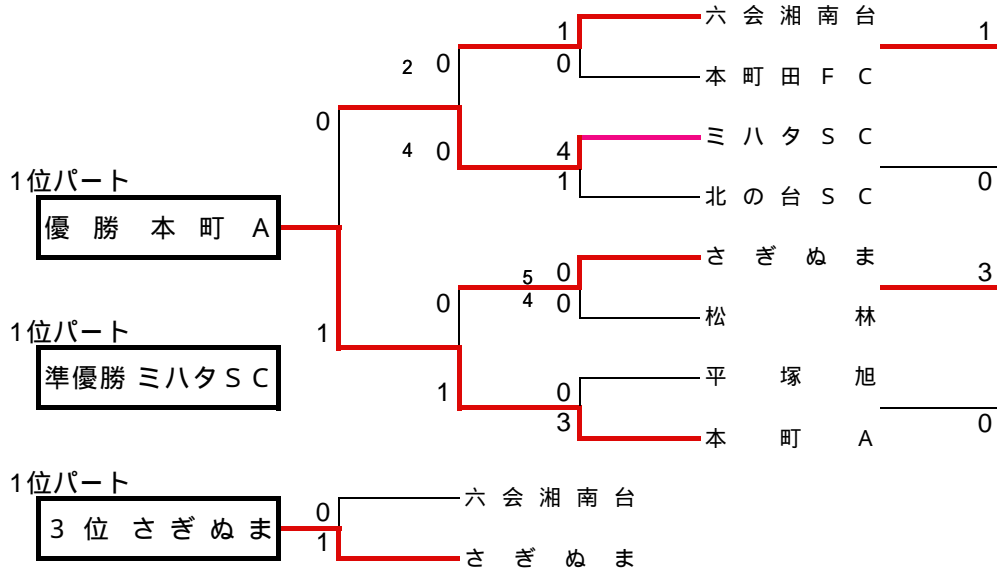

第21回 本町カップ 大会結果

【トーナメント】12月27日(日) (15 - 5 - 15)

< 会場 > 1位トーナメント：なでしこ広場 Aコート(テニスコート側)

< 会場 > 2位トーナメント：なでしこ広場 Bコート(バックネット側)

< 会場 > 3位トーナメント：秦野市立本町小学校

第21回 本町カップ 大会結果-1

【予選リ-グ】12月26日(土) (15-5-15)

Aブロック <なでしこ広場 Aコート(テニスコート側)>

	本町 A	小山 J F C	湘南辻堂	勝点	得点	失点	得失点	順位
本町 A		10 - 0	0 - 0	4	10	0	10	1
小山 J F C	0 - 10		0 - 4	0	0	14	-14	3
湘南辻堂	0 - 0	4 - 0		4	4	0	4	2

Bブロック <なでしこ広場 Bコート(バックネット側)>

	F C 二宮	酒匂あかつき	平塚 旭	勝点	得点	失点	得失点	順位
F C 二宮		0 - 2	0 - 3	0	0	5	-5	3
酒匂あかつき	2 - 0		0 - 0	4	2	0	2	2
平塚 旭	3 - 0	0 - 0		4	3	0	3	1

Cブロック <なでしこ広場 Bコート(バックネット側)>

	くずは台 K	松 林	シーホース	勝点	得点	失点	得失点	順位
くずは台 K		0 - 2	4 - 0	3	4	2	2	2
松 林	2 - 0		6 - 0	6	8	0	8	1
シーホース	0 - 4	0 - 6		0	0	10	-10	3

Dブロック <本町小学校>

	P S T C	さぎぬま	岩原 P P	勝点	得点	失点	得失点	順位
P S T C		0 - 0	2 - 0	4	2	0	2	2
さぎぬま	0 - 0		4 - 0	4	4	0	4	1
岩原 P P	0 - 2	0 - 4		0	0	6	-6	3