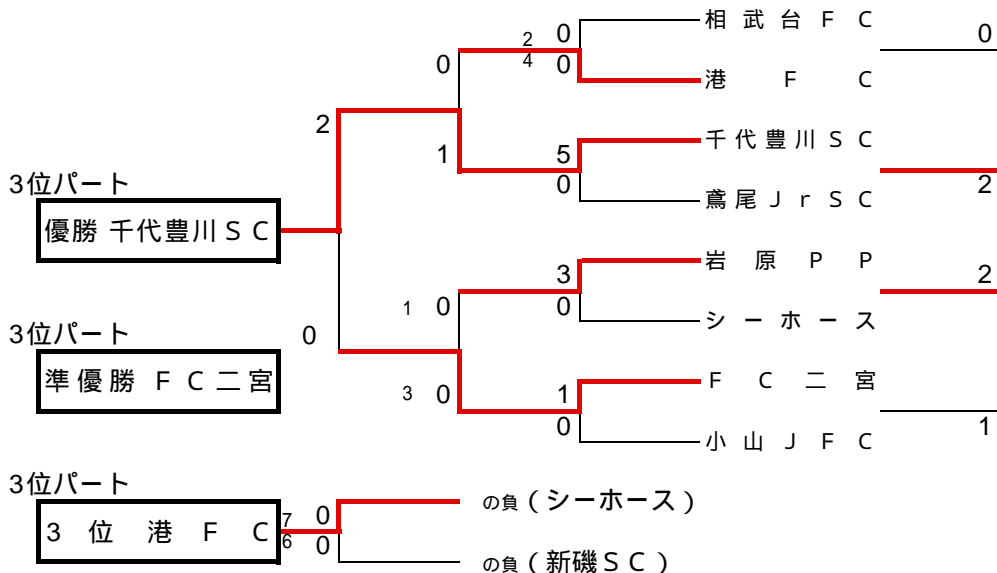

第21回 本町カップ 大会結果

【トーナメント】12月27日(日) (15 - 5 - 15)

< 会場 > 1位トーナメント：なでしこ広場 Aコート(テニスコート側)

< 会場 > 2位トーナメント：なでしこ広場 Bコート(バックネット側)

< 会場 > 3位トーナメント：秦野市立本町小学校

第21回 本町カップ 大会結果-1

【予選リ-グ】12月26日(土) (15-5-15)

Aブロック <なでしこ広場 Aコート(テニスコート側)>

	本町 A	小山 J F C	湘南辻堂	勝点	得点	失点	得失点	順位
本町 A		10 - 0	0 - 0	4	10	0	10	1
小山 J F C	0 - 10		0 - 4	0	0	14	-14	3
湘南辻堂	0 - 0	4 - 0		4	4	0	4	2

Bブロック <なでしこ広場 Bコート(バックネット側)>

	F C 二宮	酒匂あかつき	平塚 旭	勝点	得点	失点	得失点	順位
F C 二宮		0 - 2	0 - 3	0	0	5	-5	3
酒匂あかつき	2 - 0		0 - 0	4	2	0	2	2
平塚 旭	3 - 0	0 - 0		4	3	0	3	1