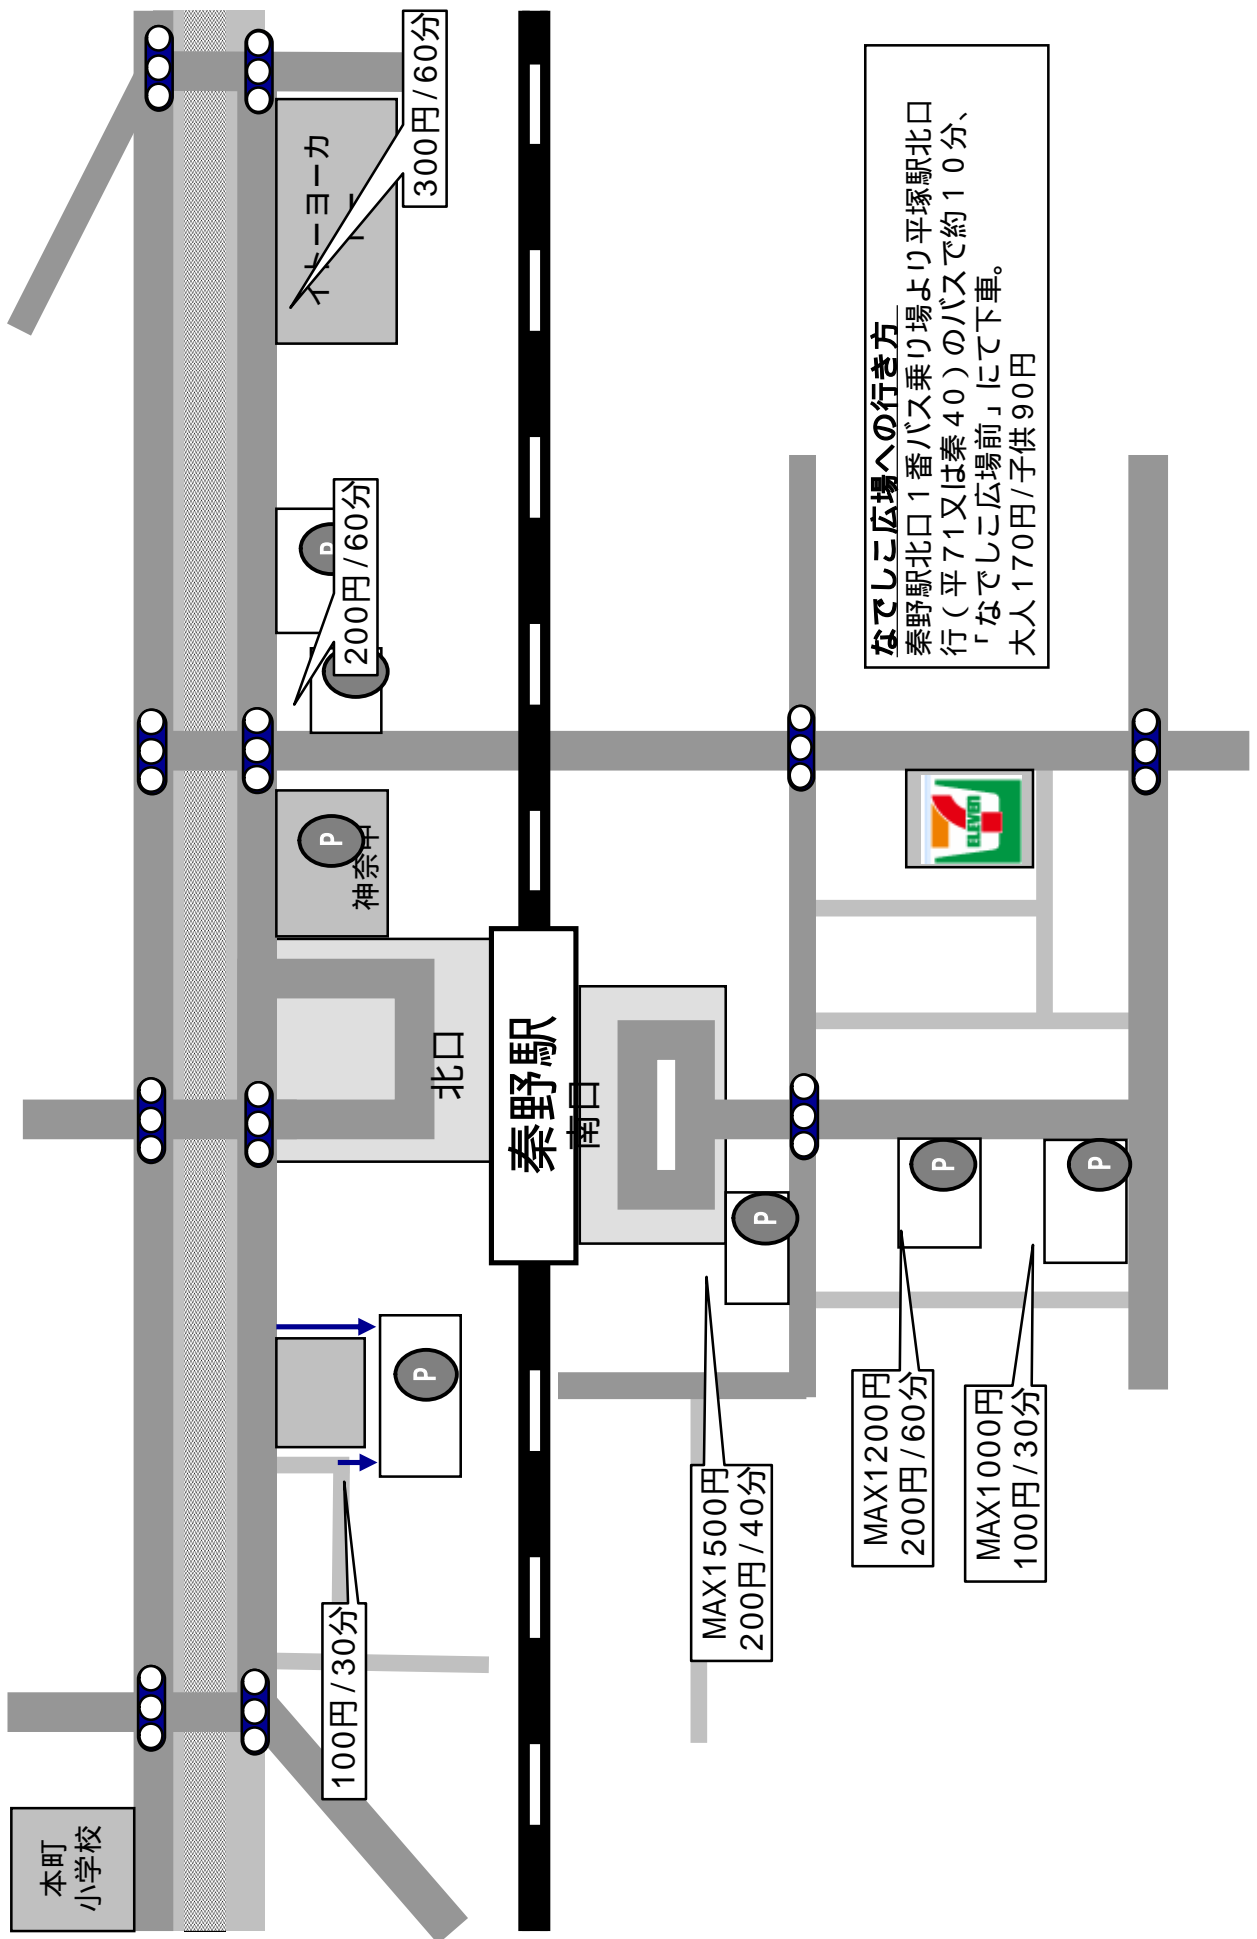

秦野駅周辺 駐車場案内

なでしこ広場への行き方
秦野駅北口1番バス乗り場より平塚駅北口
行(平71又は秦40)のバスで約10分、
「なでしこ広場前」にて下車。
大人170円/子供90円