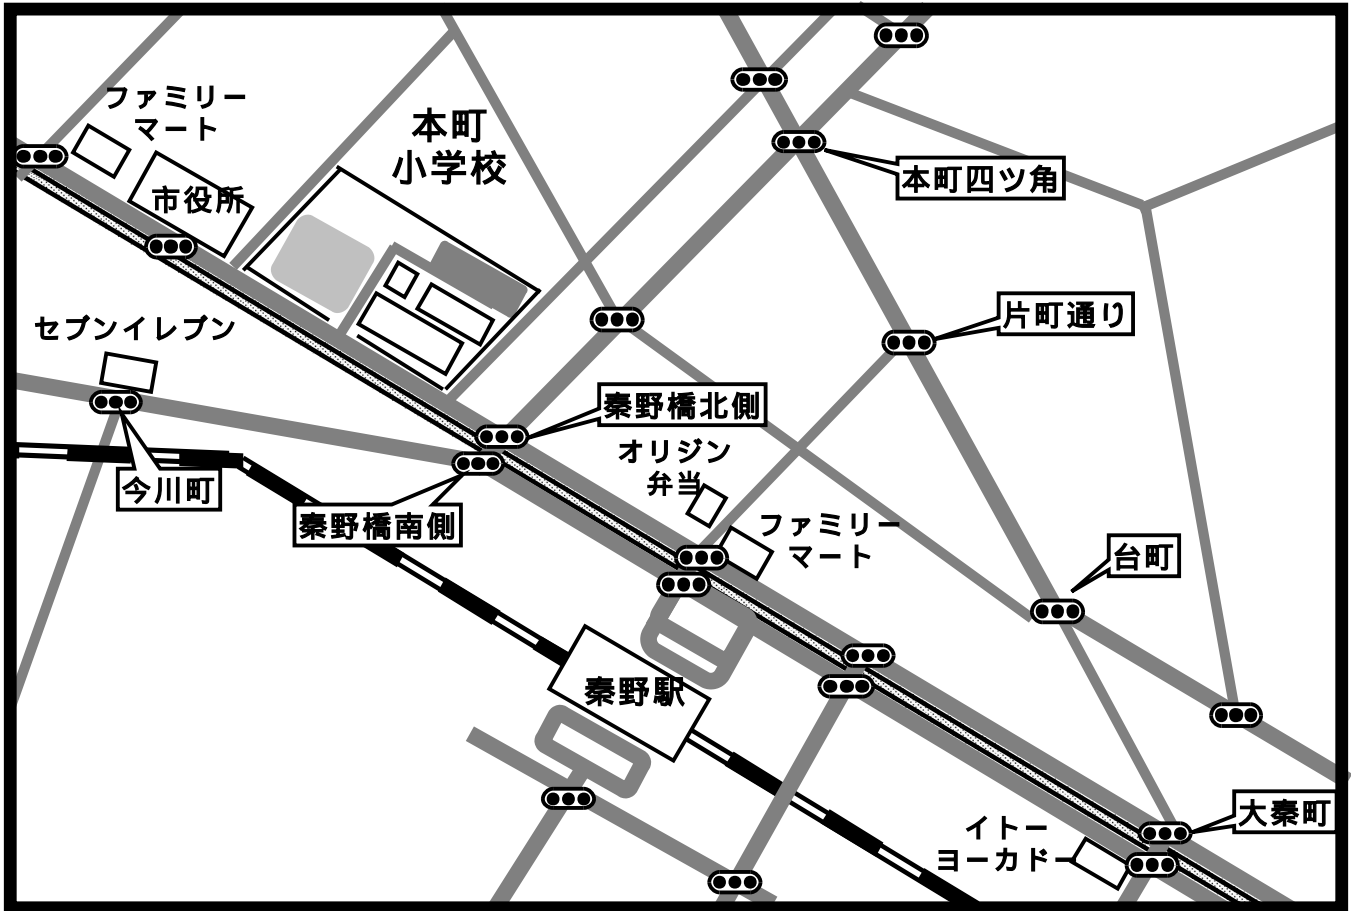

秦野市立本町小学校 案内図

- ・車は必ず所定の位置（駐車場）に駐車してください。
- ・校舎内路上での荷物の積み下ろし子供の乗り降りは事故防止の為ご遠慮下さい。
- ・ゴミは必ず責任を持って、お持ち帰りください。