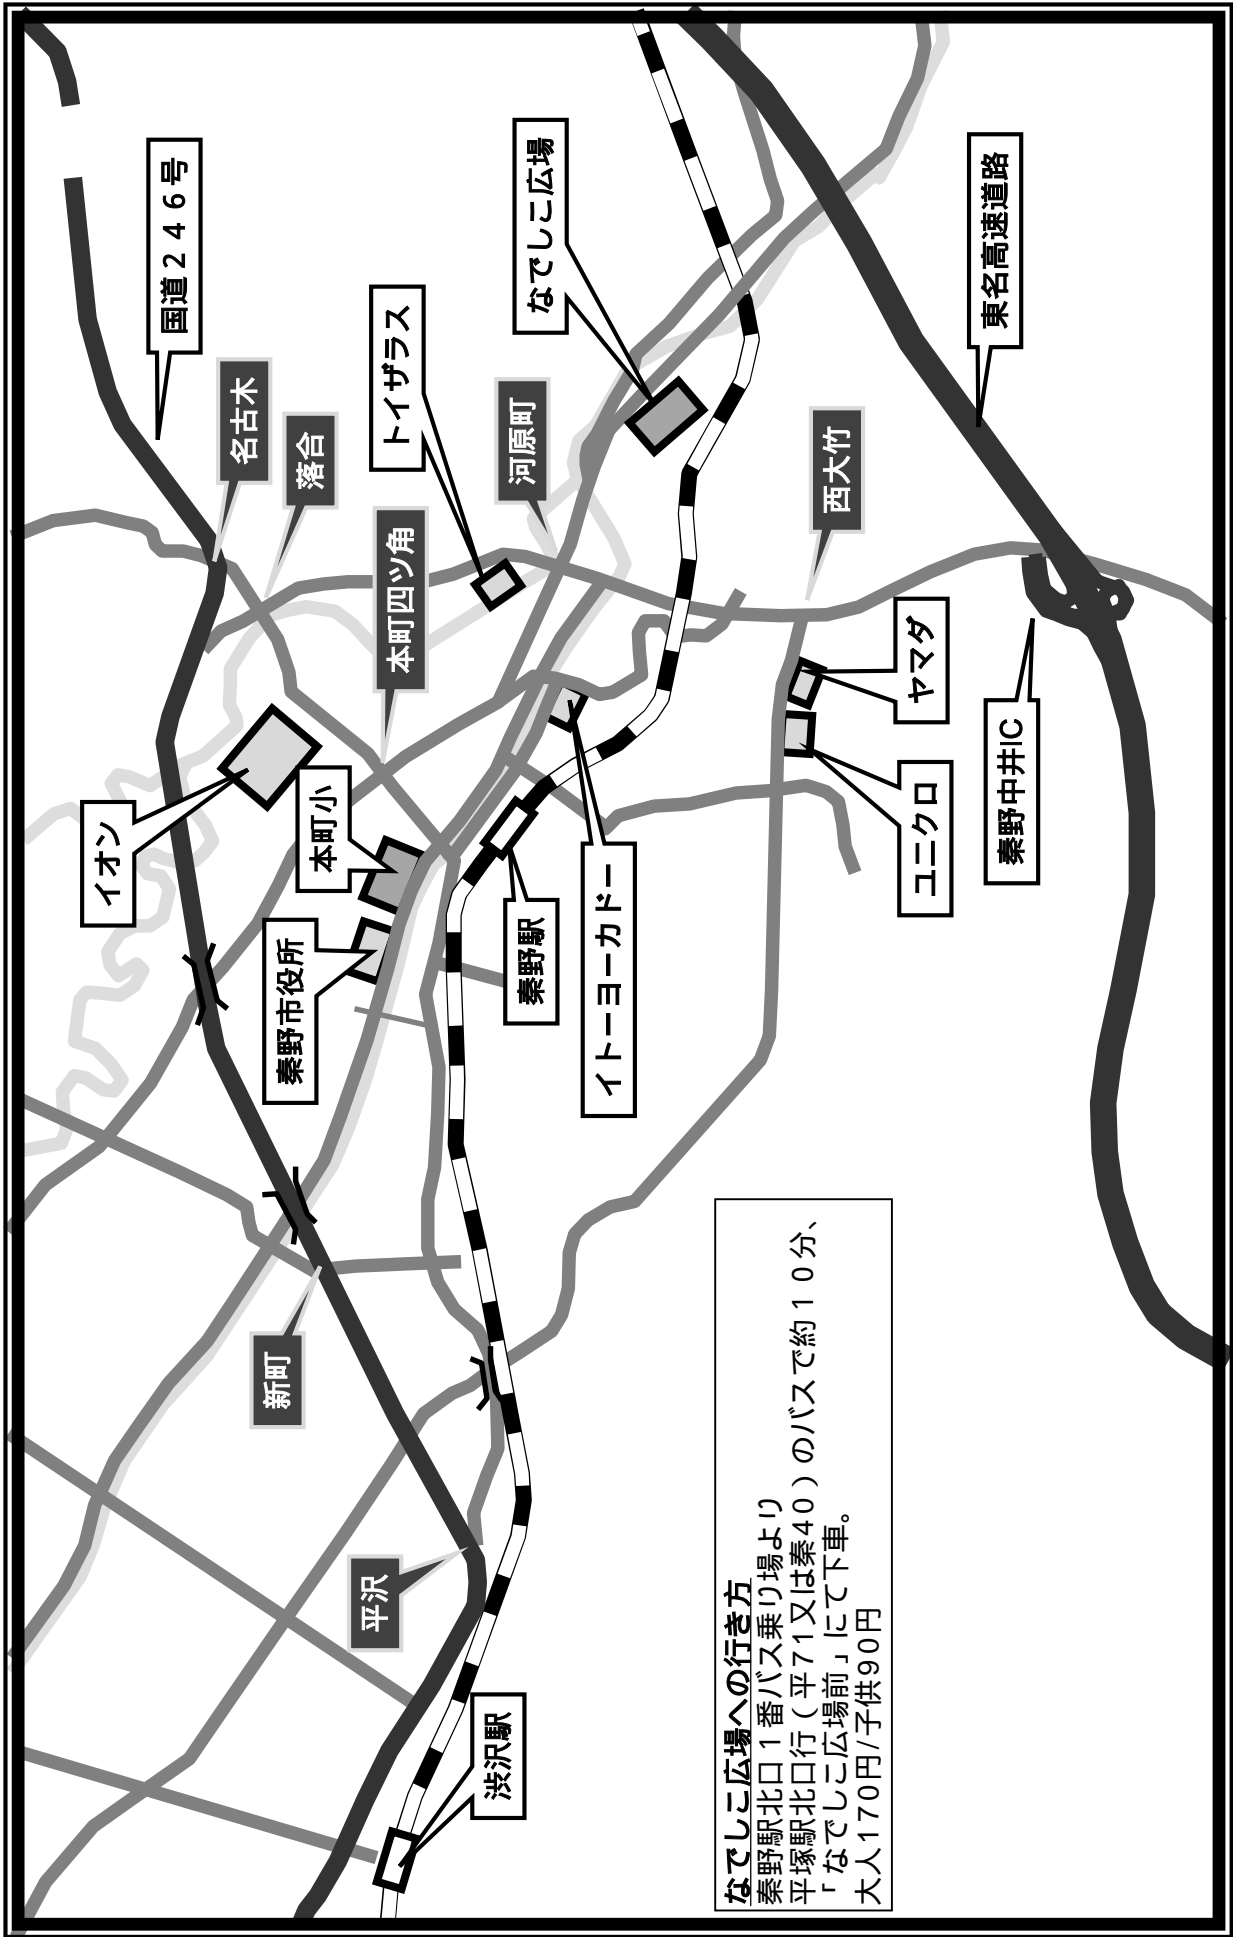

秦野市立本町小学校 案内図

- ・車は必ず所定の位置（駐車場）に駐車してください。
- ・校舎内路上での荷物の積み下ろし子供の乗り降りは事故防止の為ご遠慮下さい。
- ・ゴミは必ず責任を持って、お持ち帰りください。

なでしこ広場案内図

秦野本町小学校 / なでしこ広場 会場案内図

なでしこ広場への行き方
秦野駅北口1番バス乗り場より
平塚駅北口行(平71又は秦40)のバスで約10分、
「なでしこ広場前」にて下車。
大人170円/子供90円