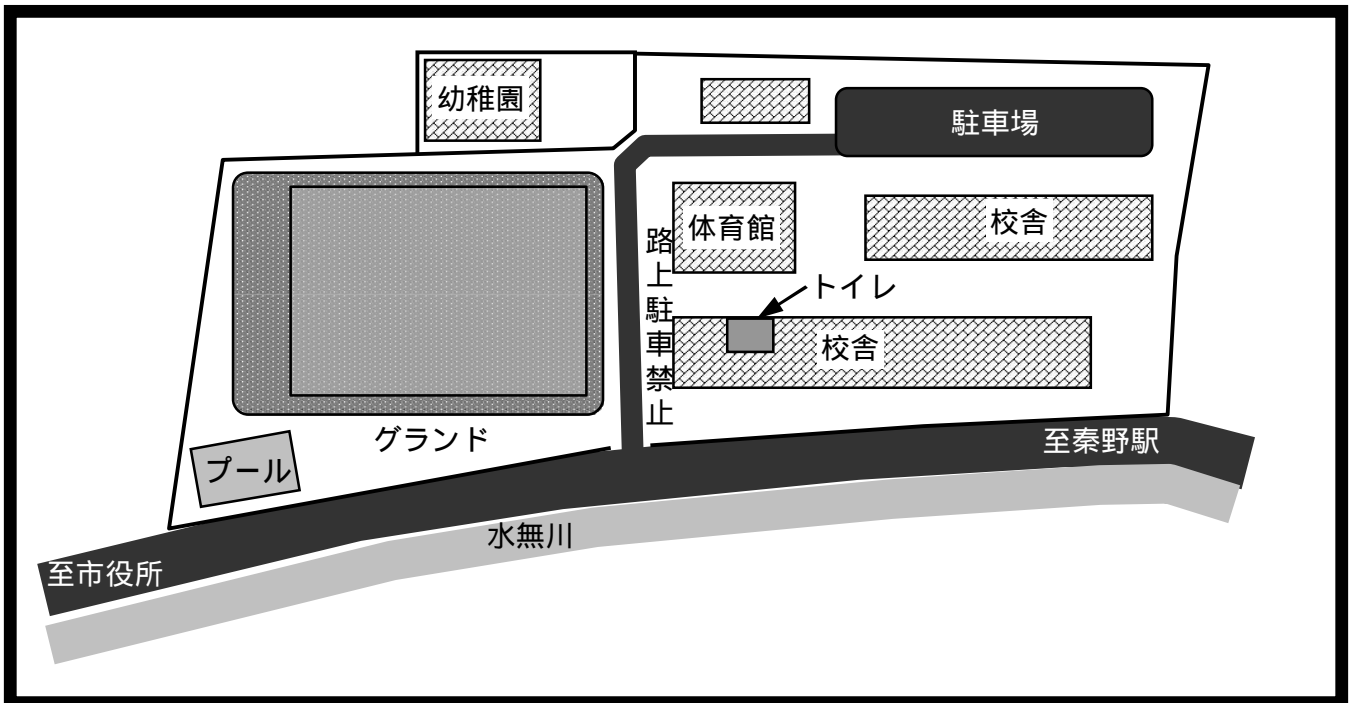

秦野市立本町小学校 案内図

- ・車は必ず所定の位置（駐車場）に駐車してください。
- ・校舎内路上での荷物の積み下ろし子供の乗り降りは事故防止の為ご遠慮下さい。
- ・ゴミは必ず責任を持って、お持ち帰りください。