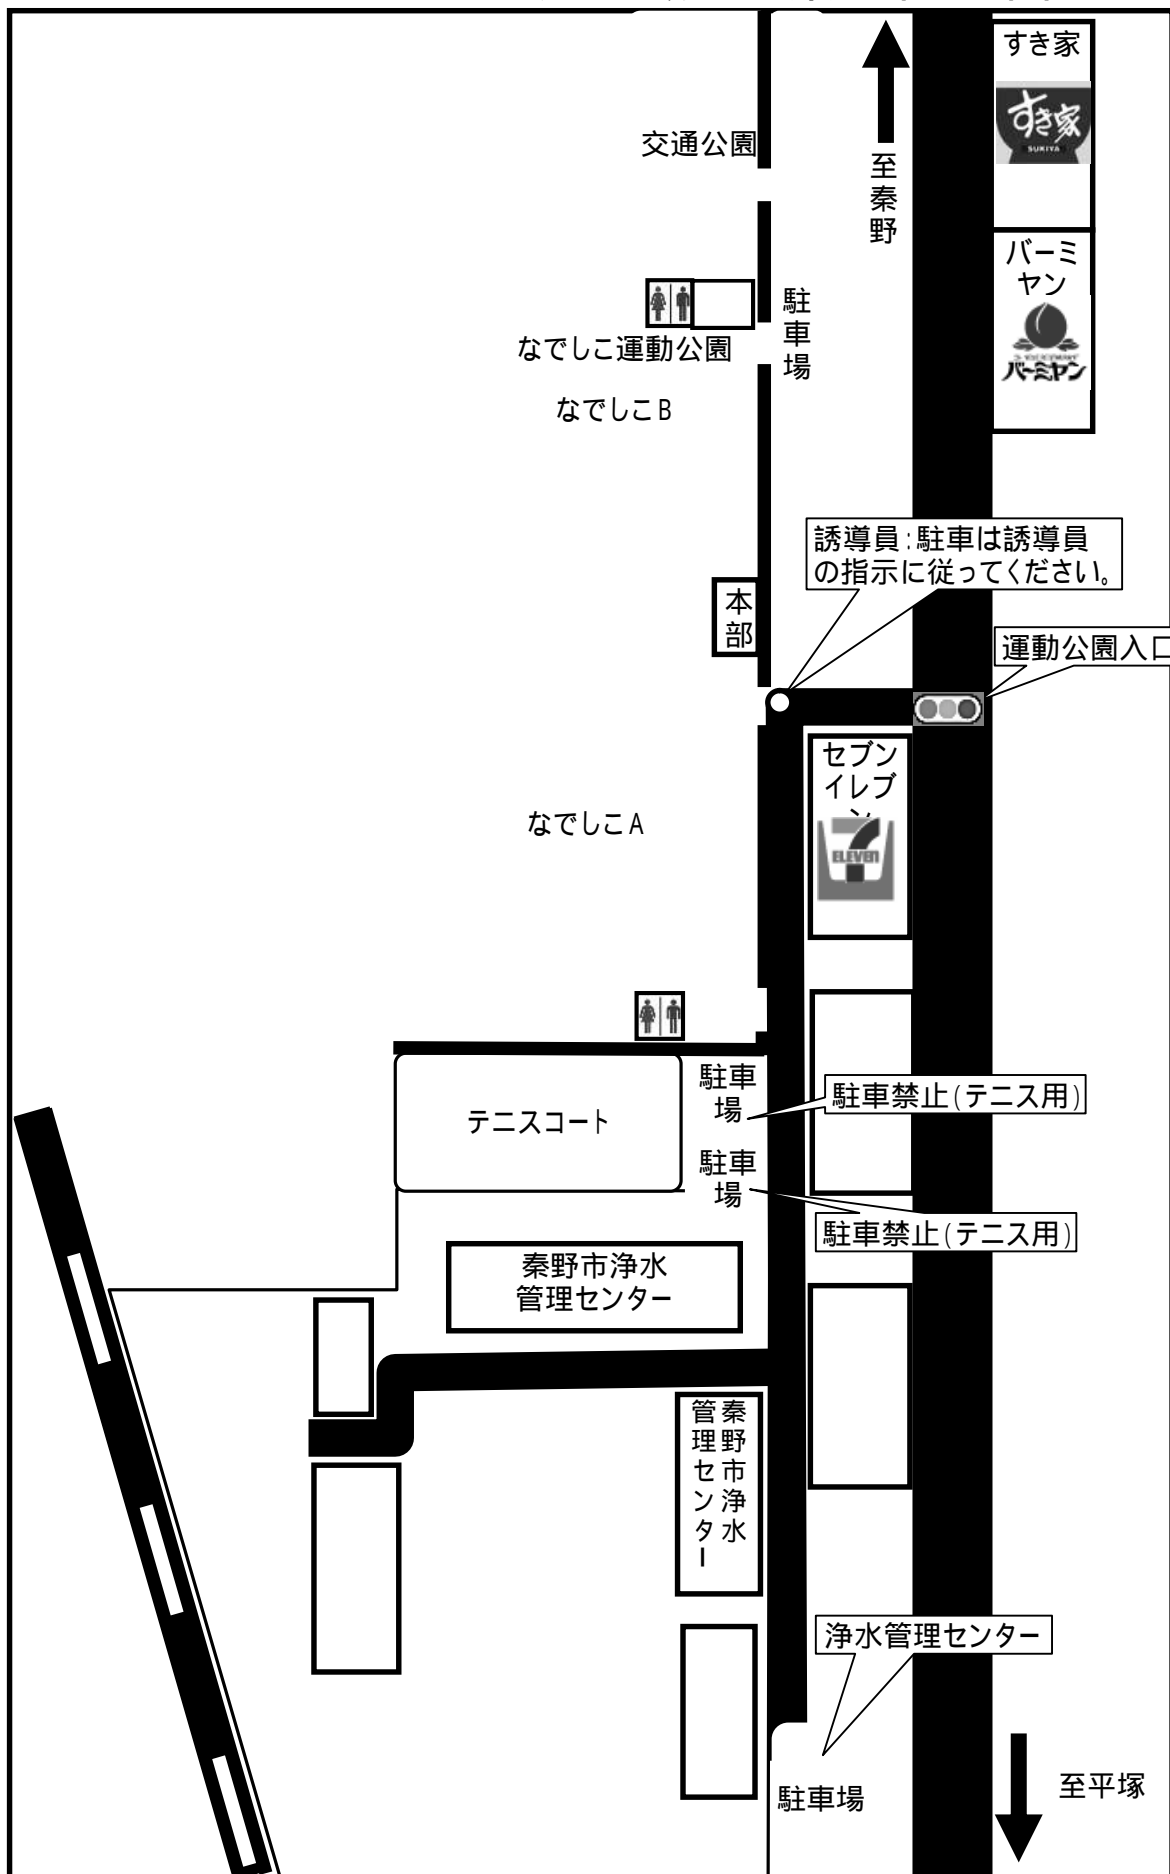

秦野市立本町小学校 案内図

- ・車は必ず所定の位置（駐車場）に駐車してください。
- ・校舎内路上での荷物の積み下ろし子供の乗り降りは事故防止の為ご遠慮下さい。
- ・ゴミは必ず責任を持って、お持ち帰りください。

なでしこ広場案内図

秦野本町小学校 / なでしこ広場 会場案内図

なでしこ広場への行き方
秦野駅北口1番バス乗り場より
平塚駅北口行(平71又は秦40)のバスで約10分、
「なでしこ広場前」にて下車。
大人170円/子供90円