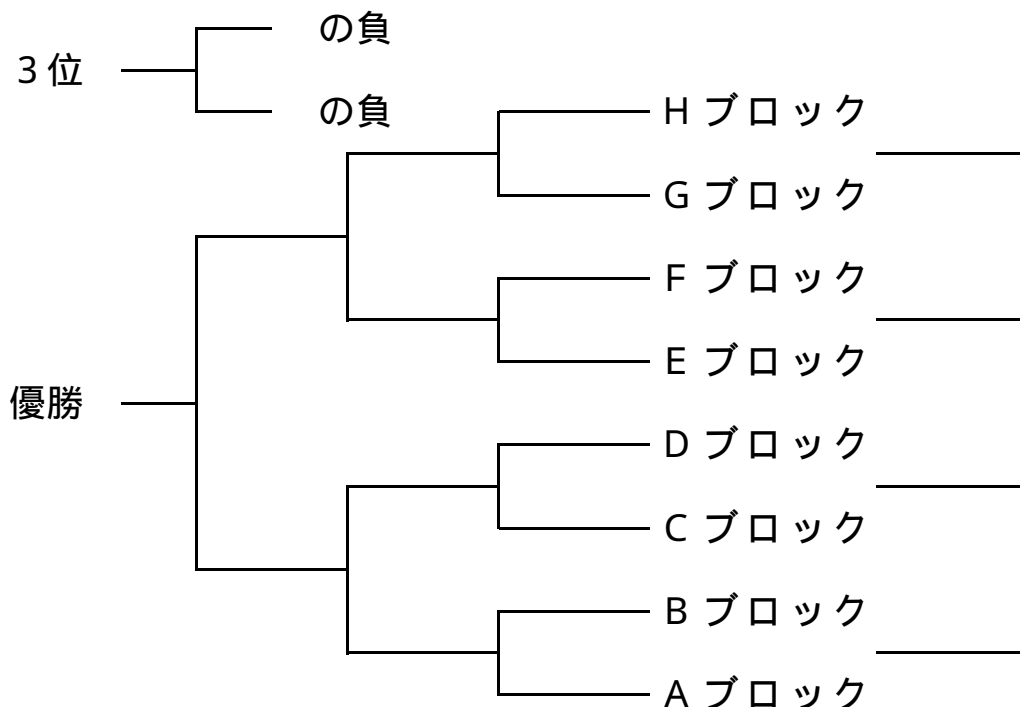

【決勝トーナメント対戦表&時間割 12月27日(日)】(15-5-15)

1. < 会場 > 1位トーナメント：なでしこ広場 Aコート(テニスコート側)
   2位トーナメント：なでしこ広場 Bコート(バックネット側)
   3位トーナメント：秦野市立本町小学校

時 間 割						
キックオフ	対 戦		主審	副1	副2	
8:30	Hブロック	- Gブロック	Fブロック	Fブロック	Eブロック	
9:10	Fブロック	- Eブロック	Hブロック	Hブロック	Gブロック	
9:50	Dブロック	- Cブロック	Bブロック	Bブロック	Aブロック	
10:30	Bブロック	- Aブロック	Dブロック	Dブロック	Cブロック	
11:10	の 勝	- の 勝	Aブロック	Aブロック	Bブロック	
11:50	の 勝	- の 勝	Eブロック	Eブロック	Fブロック	
12:30	の 負	- の 負	Cブロック	Cブロック	Dブロック	
13:10	の 負	- の 負	Gブロック	Gブロック	Hブロック	
13:50	の 負	- の 負	の勝	の勝	の勝	
14:30	の 勝	- の 勝	の負	の負	の負	

注) 、 試合目は引き分けの場合でもPK戦は行いません。
その他の試合は、引き分けの場合は、PK戦を行います。
試合目(決勝)は、1位トーナメントのみ5分-5分延長戦を行います。
(インターバルなし)それでも決まらない場合は、PK戦を行います。