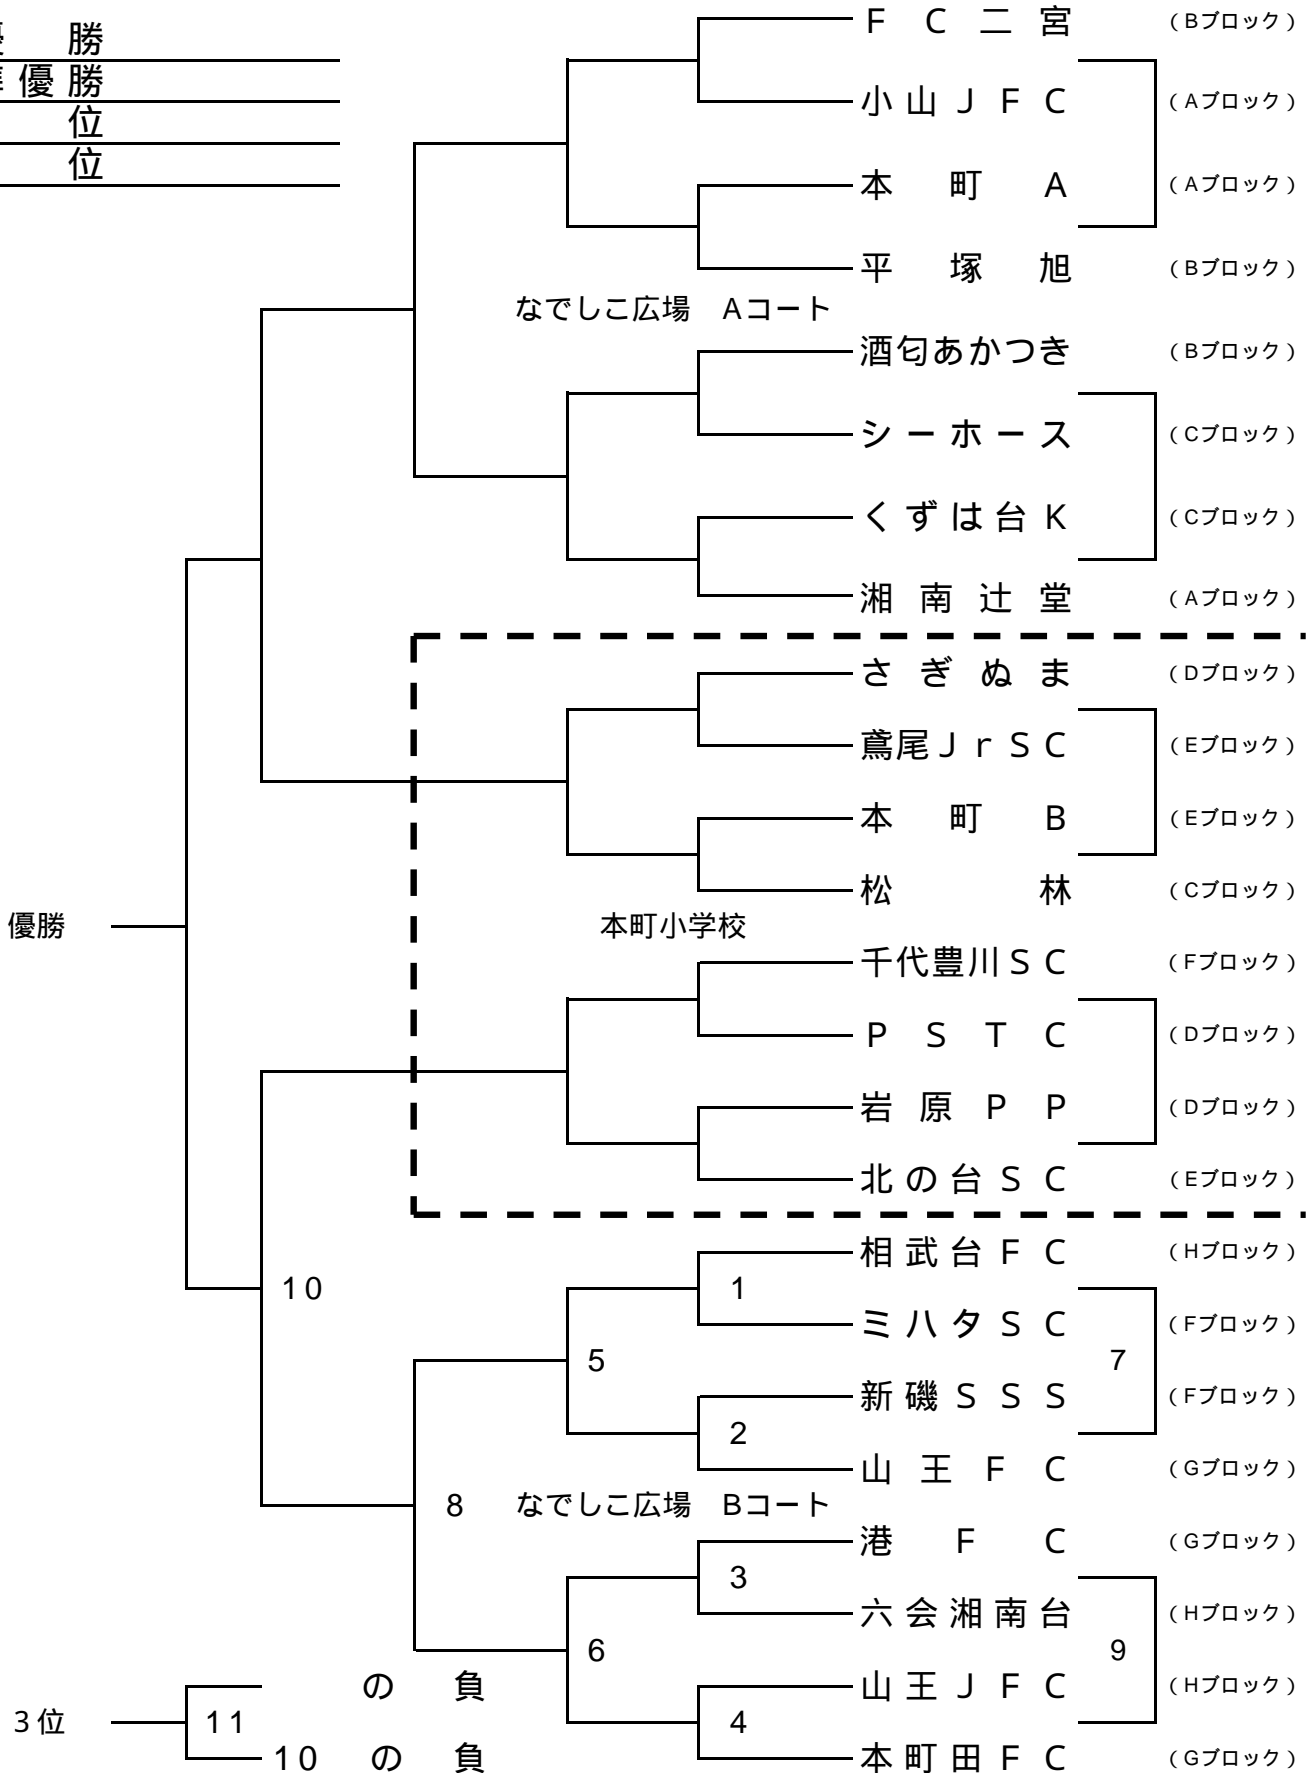

< 12月26日(土) が雨で中止の場合 >
12月27日(日) トーナメント対戦表

優勝
準優勝
3位
4位