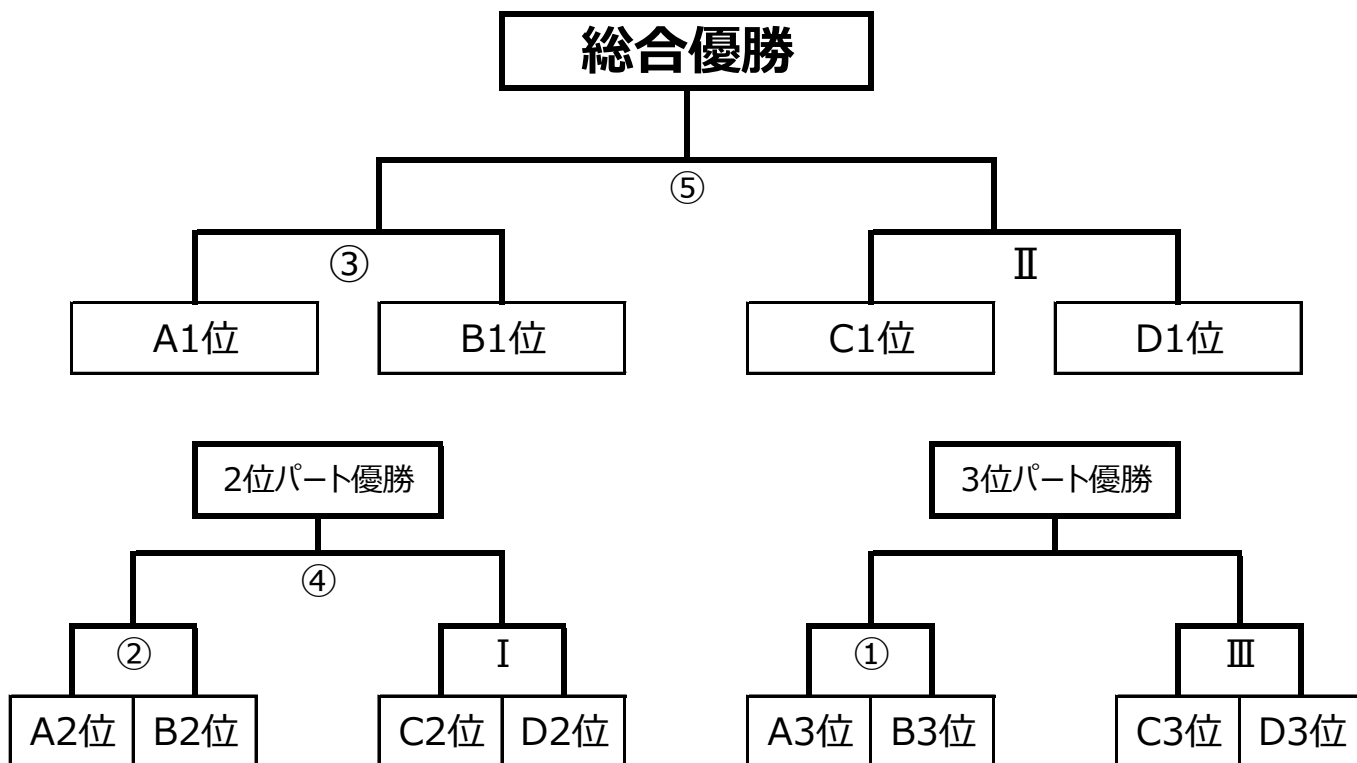

パート優勝決定戦①：松陰大学Aグラウンド

キックオフ		対 戦					主審/副審	副審
①	13:20	A3位		vs		B3位	A1位	B1位
②	14:00	A2位		vs		B2位	①-勝	①-負
③	14:40	A1位		vs		B1位	②-勝	②-負
④	15:20 2位パート優勝	②勝ち		vs		I 勝ち	③-勝	④-負
⑤	16:00 総合優勝	③勝ち		vs		II 勝ち	本部	本部

パート優勝決定戦②：森の里小学校

キックオフ		対 戦					主審/副審	副審
I	13:20	C2位		vs		D2位	C3位	D3位
II	14:00	C1位		vs		D1位	I-勝	I-負
III	14:40	C3位		vs		D3位	II-勝	II-負
インターバル(20分)								
IV	15:40 3位パート優勝	①勝ち		vs		III勝ち	本部	本部

優勝		準優勝		3位	/	敢闘賞