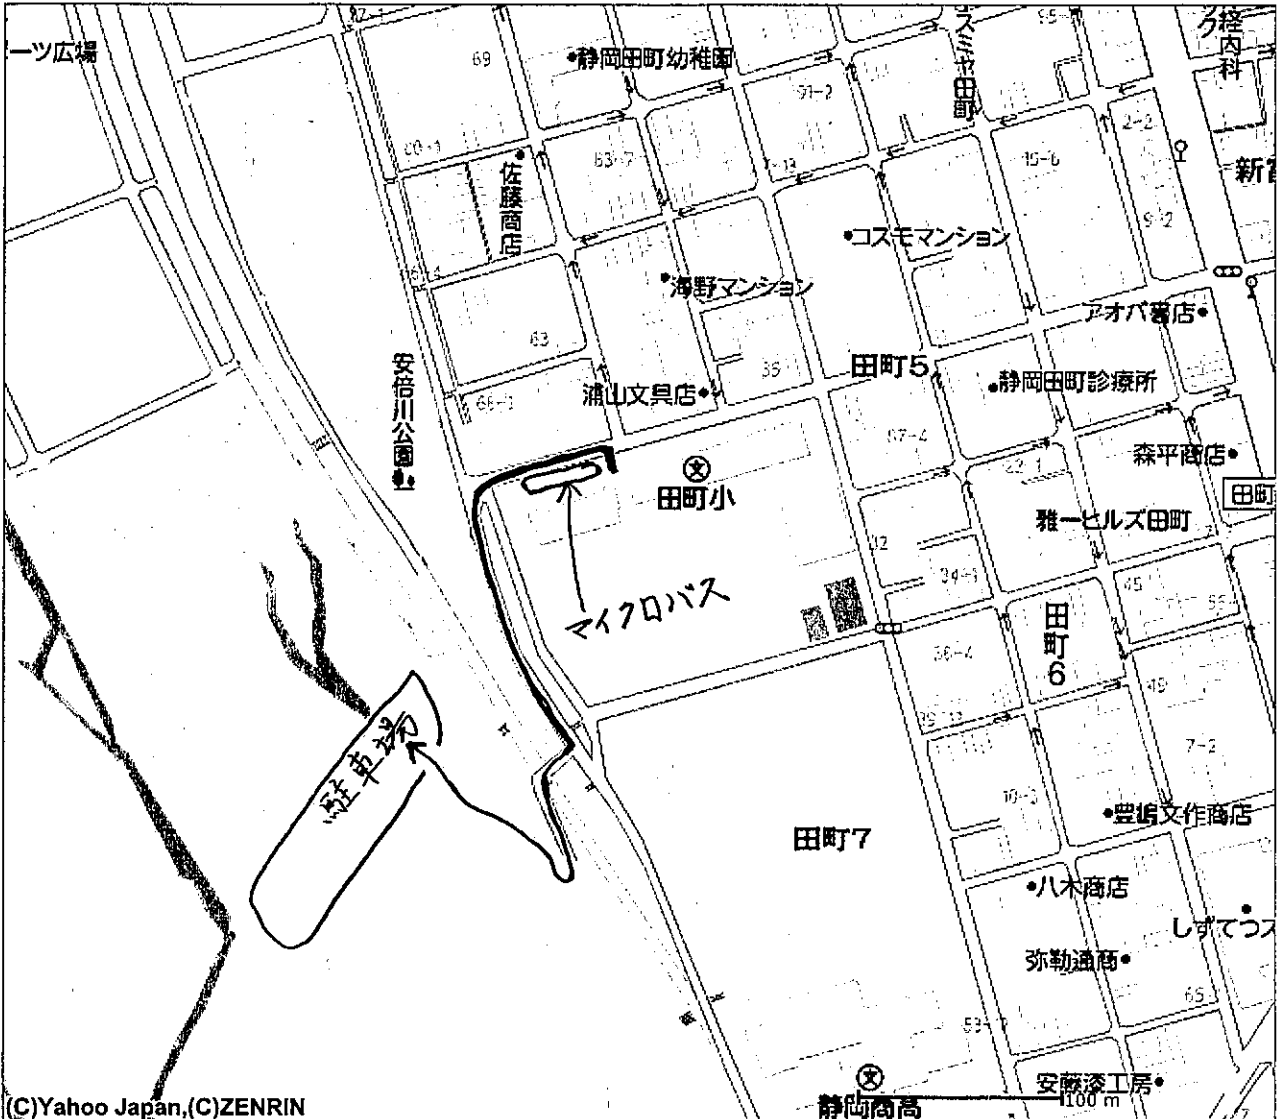

終了後の清掃について

毎朝の安全点検にて、菓子ごみやペットボトル等が見られることがしばしばあります。**利用後には使用場所を清掃し、ごみ（空き缶等すべて）を確実に持ち帰る**ようお願いします。

大会等で遠方より来られた方々にも、協力していただけるよう、以上の点につき御配慮をお願いします。

静岡県静岡市葵区田町5丁目周辺の地図

車は安倍川河川敷田町緑地駐車場を使用して下さい。

(C)Yahoo Japan,(C)ZENRIN