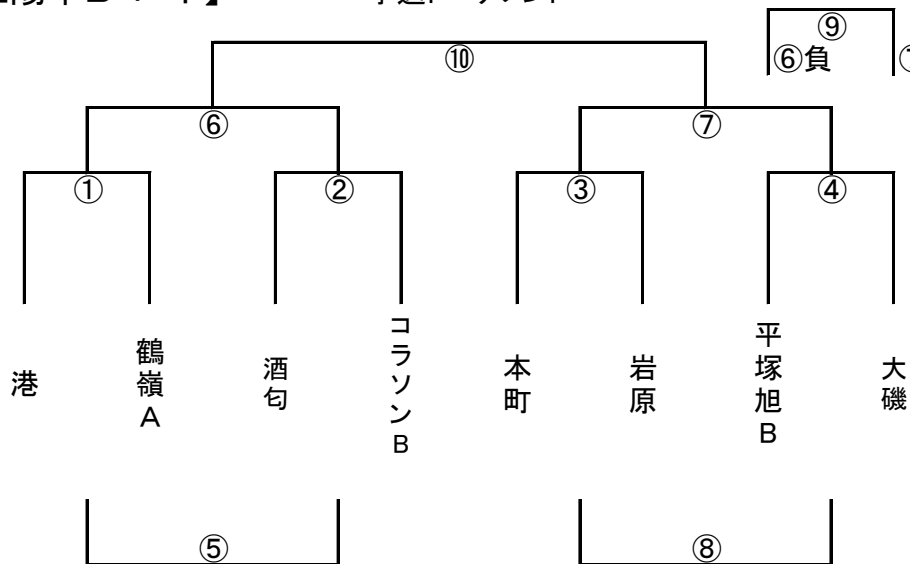

<3位リーグ>

- ⑪ 14:00~
- ⑫ 14:50~
- ⑬ 15:40~

審判

主	副
崇善	崇善
①勝	①負
②勝	②負
③勝	③負
④勝	④負
⑤勝	⑤負
⑥勝	⑥負
⑦勝	⑦負
⑧勝	⑧負
⑨勝	⑨負

【江陽中Bコート】

予選トーナメント

{10-3-10}

- ① 8:30~
- ② 9:00~
- ③ 9:30~
- ④ 10:00~
- ⑤ 10:30~
- ⑥ 11:00~
- ⑦ 11:30~
- ⑧ 12:00~
- ⑨ 12:30~
- ⑩ 13:00~

<1位リーグ>

- ⑪ 14:00~
- ⑫ 14:50~
- ⑬ 15:40~

審判

主	副
崇善	崇善
①勝	①負
②勝	②負
③勝	③負
④勝	④負
⑤勝	⑤負
⑥勝	⑥負
⑦勝	⑦負
⑧勝	⑧負
⑨勝	⑨負

別紙(1日大会の場合)

順位決定リーグ戦

●順位決定リーグ戦の競技方法
 試合時間は、15分-5分-15分とします。
 各リーグ3チーム間の順位は、勝点(勝:3、分け:1、負:0)→得失点差→総得点
 点
 →直接対決の勝敗→PK戦(3人、以降サドンデス方式)により決定します。