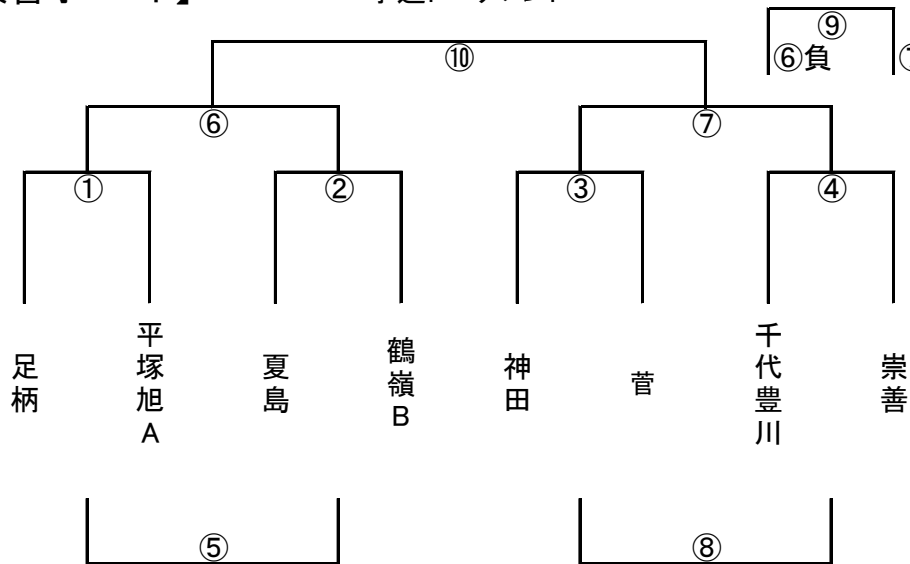

<2位リーグ>

- ⑪ 14:00~
- ⑫ 14:50~
- ⑬ 15:40~

審判

主	副
崇善	崇善
①勝	①負
②勝	②負
③勝	③負
④勝	④負
⑤勝	⑤負
⑥勝	⑥負
⑦勝	⑦負
⑧勝	⑧負
⑨勝	⑨負

【崇善小コート】

予選トーナメント

{10-3-10}

- ① 8:30~
- ② 9:00~
- ③ 9:30~
- ④ 10:00~
- ⑤ 10:30~
- ⑥ 11:00~
- ⑦ 11:30~
- ⑧ 12:00~
- ⑨ 12:30~
- ⑩ 13:00~

<1位リーグ>

- ⑪ 14:00~
- ⑫ 14:50~
- ⑬ 15:40~

審判

主	副
崇善	崇善
①勝	①負
②勝	②負
③勝	③負
④勝	④負
⑤勝	⑤負
⑥勝	⑥負
⑦勝	⑦負
⑧勝	⑧負
⑨勝	⑨負

別紙(1日大会の場合)

順位決定リーグ戦

●順位決定リーグ戦の競技方法
 試合時間は、15分-5分-15分とします。
 各リーグ3チーム間の順位は、勝点(勝:3、分け:1、負:0)→得失点差→総得点
 点
 →直接対決の勝敗→PK戦(3人、以降サドンデス方式)により決定します。