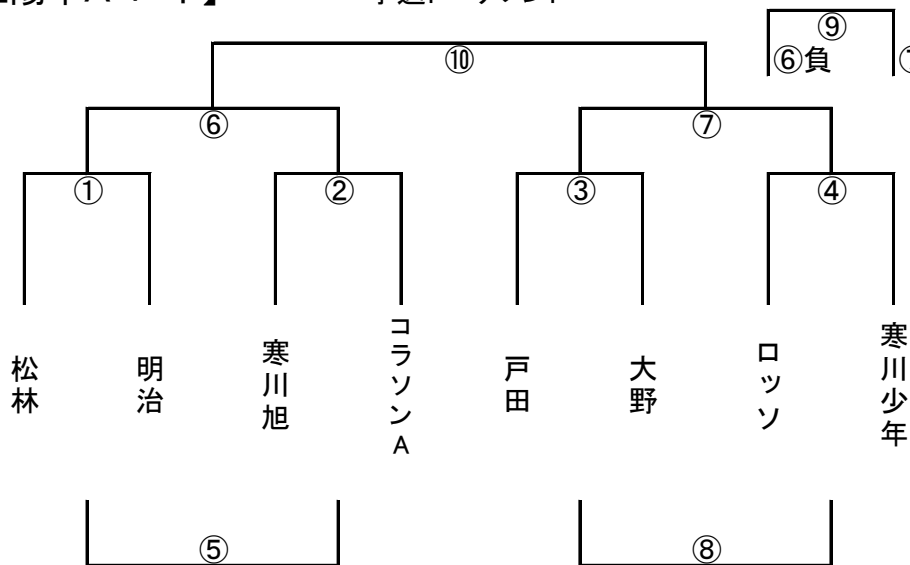

別紙(1日大会の場合)

●予選トーナメントの競技方法

試合時間は10分-3分-10分とします。

同点の場合は、PK戦(3人、以降サドンデス方式)により勝敗を決定します。

【江陽中Aコート】

予選トーナメント

{10-3-10}

- ① 8:30~
- ② 9:00~
- ③ 9:30~
- ④ 10:00~
- ⑤ 10:30~
- ⑥ 11:00~
- ⑦ 11:30~
- ⑧ 12:00~
- ⑨ 12:30~
- ⑩ 13:00~

<3位リーグ>

- ⑪ 14:00~
- ⑫ 14:50~
- ⑬ 15:40~

審判

主	副
崇善	崇善
①勝	①負
②勝	②負
③勝	③負
④勝	④負
⑤勝	⑤負
⑥勝	⑥負
⑦勝	⑦負
⑧勝	⑧負
⑨勝	⑨負

【江陽中Bコート】

予選トーナメント

{10-3-10}

- ① 8:30~
- ② 9:00~
- ③ 9:30~
- ④ 10:00~
- ⑤ 10:30~
- ⑥ 11:00~
- ⑦ 11:30~
- ⑧ 12:00~
- ⑨ 12:30~
- ⑩ 13:00~