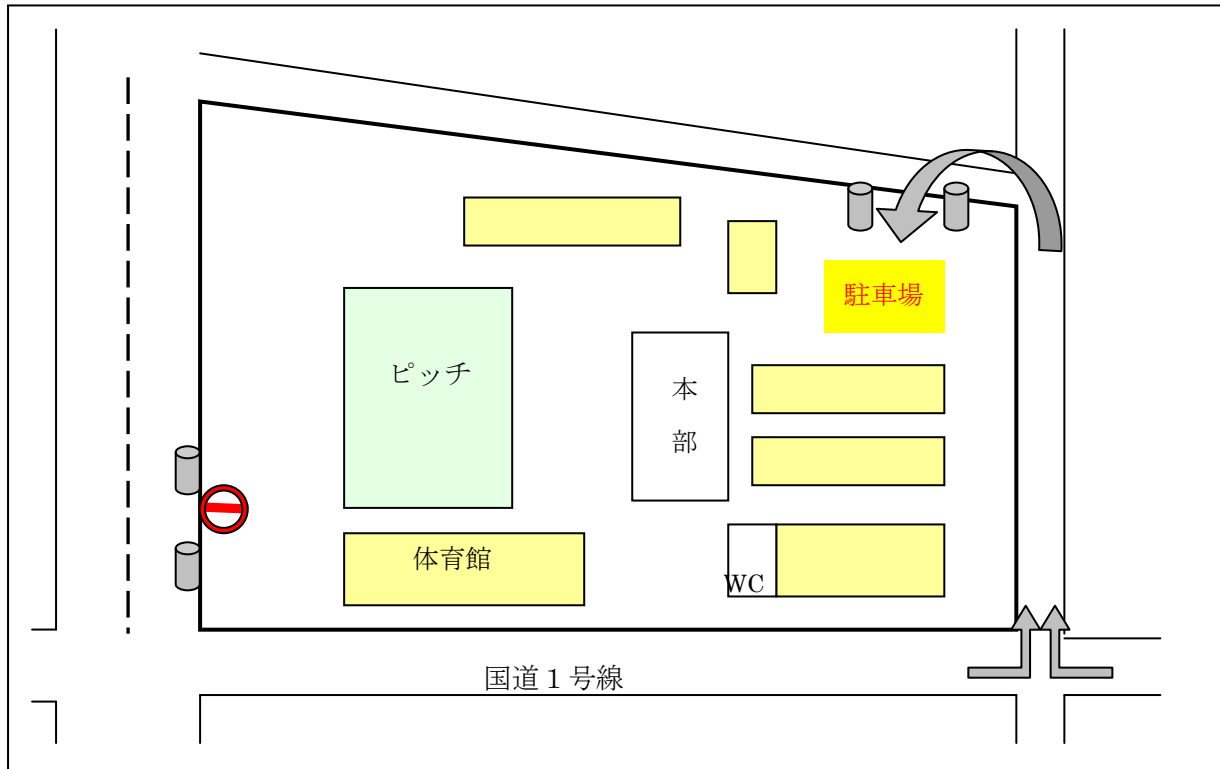

Bブロック

	コラソン A	戸田	大野	勝	分	負	勝点	得失点	総得点	順位
コラソン A		—	—							
戸田	—		—							
大野	—	—								

Dブロック

	鶴嶺A	酒匂	コラソン B	勝	分	負	勝点	得失点	総得点	順位
鶴嶺A		—	—							
酒匂	—		—							
コラソン B	—	—								

江陽中学校 見取図

崇善小学校 見取図

会場案内図

【会場周辺図】

【道路案内図】

- ◇ 新湘南バイパス 茅ヶ崎西ICより4 km
- ◇ 小田原厚木道路 平塚ICより5 km
- ◇ 東名高速道路 厚木ICより10 km

崇善FC招待杯 6年生大会

大会お願い事項

● 給水タイム

- ① 前半と後半、それぞれ中ごろに給水タイムをとってください。
- ② 給水タイムは「ランニングタイム」で対応をお願いします。
※給水によるアディショナルタイムはとれません。
- ③ 給水はすみやかに行き、ベンチから選手への指示などは行わないでください。
- ④ 審判のかた用に給水ジャグをご用意してあります。