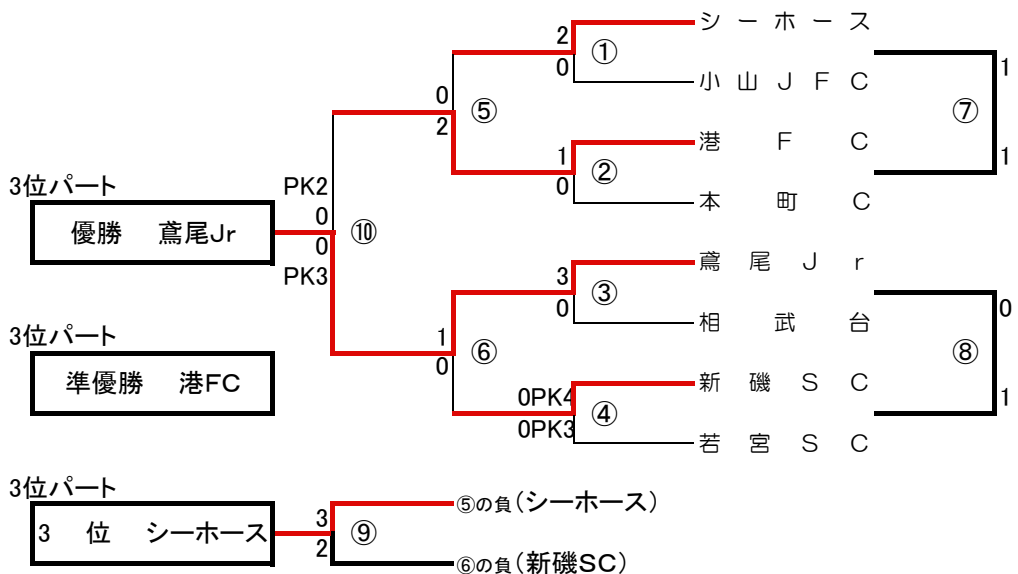

3位トーナメント: 秦野市立本町小学校