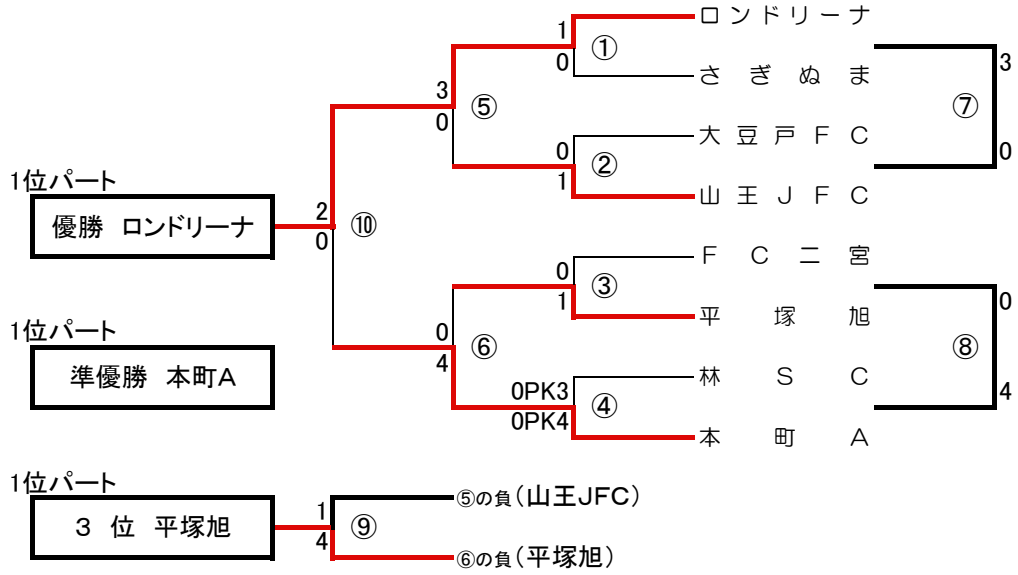

# 第20回 本町カップ 大会結果

【トーナメント】12月21日(日) (15-5-15)

## 決勝トーナメント: なでしこ広場 Aコート(テニスコート側)

## 2位トーナメント: なでしこ広場 Bコート(バックネット側)