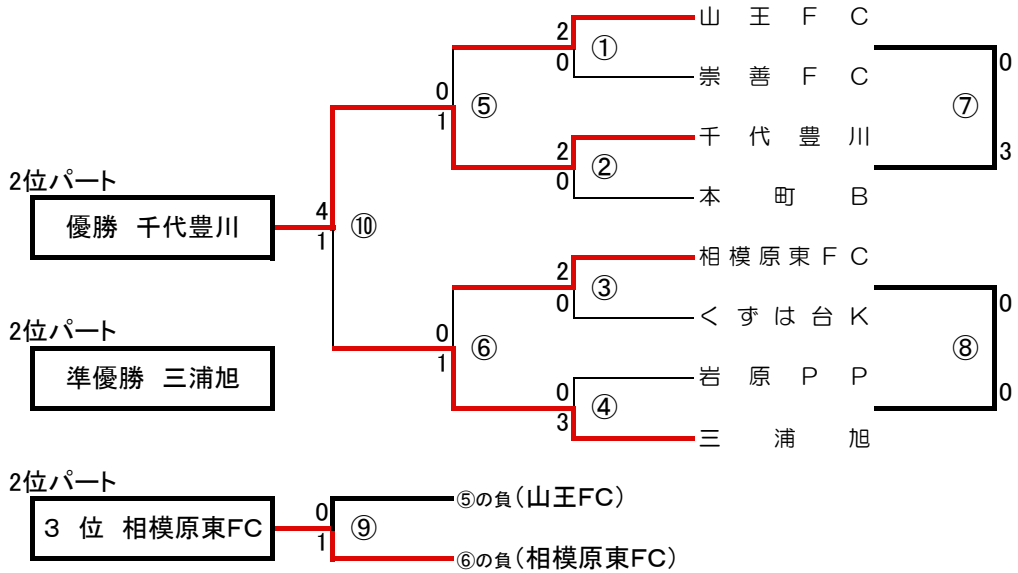

# 第20回 本町カップ 大会結果

【トーナメント】12月21日(日) (15-5-15)

## 決勝トーナメント: なでしこ広場 Aコート(テニスコート側)

## 2位トーナメント: なでしこ広場 Bコート(バックネット側)