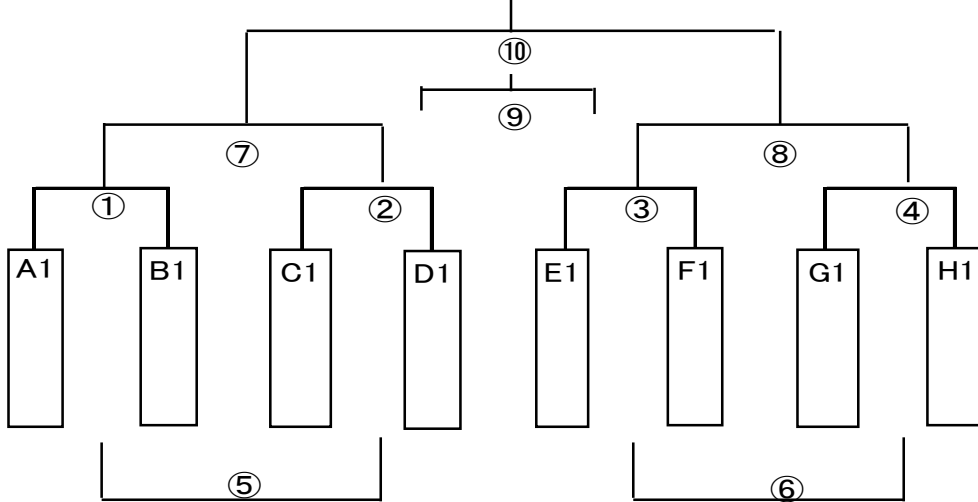

☆ 第2日目 (12月 14日)

1位パート(なでしこ運動広場 A)

	キックオフ	A		B	主審	副審	副審
①	8:30	A1	—	B1	D1	C1	C1
②	9:10	C1	—	D1	A1	B1	B1
③	9:50	E1	—	F1	C1	D1	D1
④	10:30	G1	—	H1	E1	F1	F1
フットリ- PK無し	⑤	11:10	①負け	—	②負け	G1	H1
	⑥	11:50	③負け	—	④負け	①負け	②負け
	⑦	12:30	①勝ち	—	②勝ち	③負け	④負け
	⑧	13:10	③勝ち	—	④勝ち	①勝ち	②勝ち
20分(⑧試合終了後⑨試合の間隔を20分取る)							
	⑨	14:05	⑦負け	—	⑧負け	⑦勝ち	⑧勝ち
	⑩	14:45	⑦勝ち	—	⑧勝ち	⑦負け	⑧負け