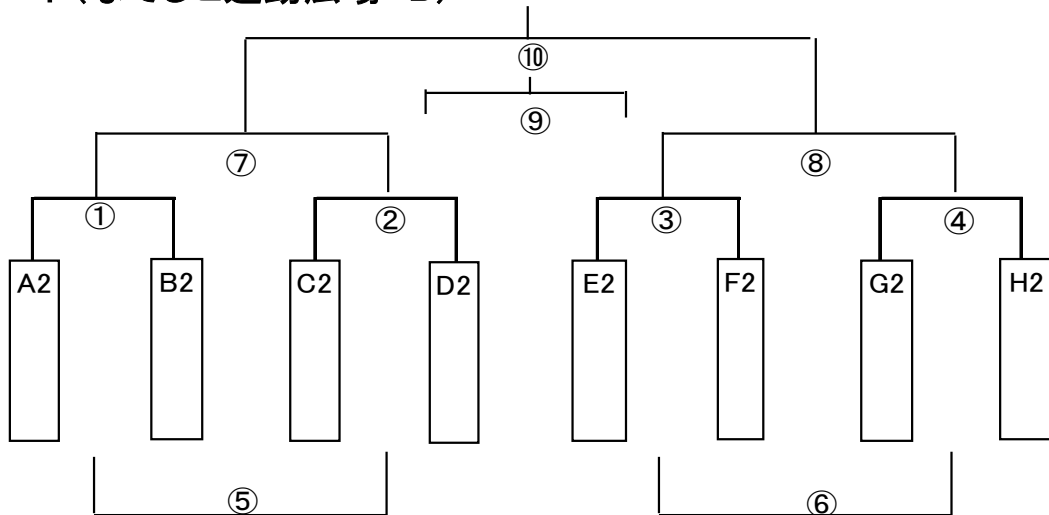

2位パート(なでしこ運動広場 B)

	キックオフ	A		B	主審	副審	副審
①	8:30	A2	—	B2	D2	C2	C2
②	9:10	C2	—	D2	A2	B2	B2
③	9:50	E2	—	F2	C2	D2	D2
④	10:30	G2	—	H2	E2	F2	F2
フットリ- PK無し	⑤	11:10	①負け	—	②負け	G2	H2
	⑥	11:50	③負け	—	④負け	①負け	②負け
	⑦	12:30	①勝ち	—	②勝ち	③負け	④負け
	⑧	13:10	③勝ち	—	④勝ち	①勝ち	②勝ち
20分(⑧試合終了後⑨試合の間隔を20分取る)							
	⑨	14:05	⑦負け	—	⑧負け	⑦勝ち	⑧勝ち
	⑩	14:45	⑦勝ち	—	⑧勝ち	⑦負け	⑧負け

表彰式