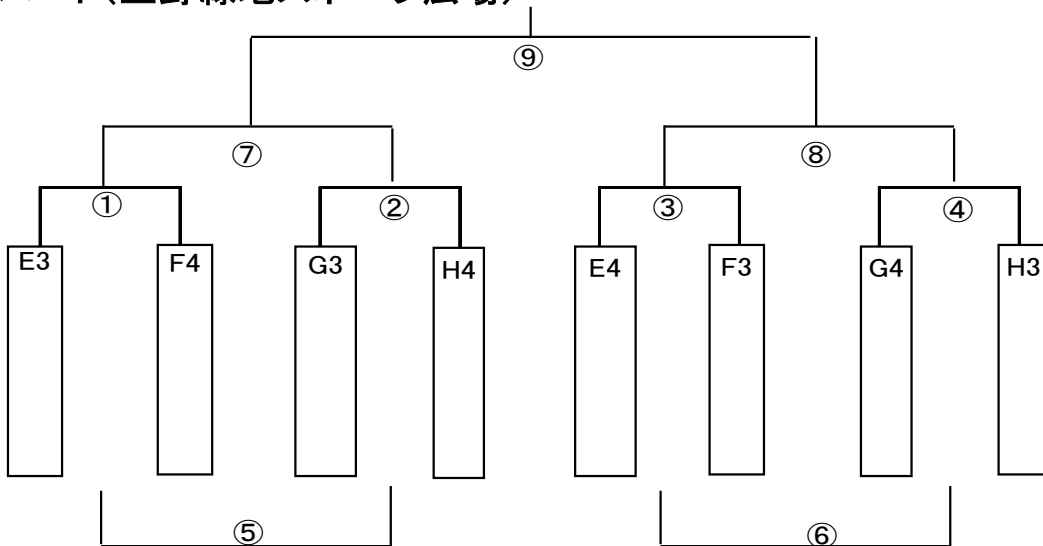

M3・4パート(立野緑地スポーツ広場)

	キックオフ	A	B	主審	副審	副審	
①	9:30	E3	F4	H4	G3	G3	
②	10:10	G3	H4	E3	F4	F4	
③	10:50	E4	F3	G3	H4	H4	
④	11:30	G4	H3	E4	F3	F3	
フレンドリー PK無し	⑤	12:10	①負け	②負け	G4	H3	H3
	⑥	12:50	③負け	④負け	①負け	②負け	②負け
	⑦	13:30	①勝ち	②勝ち	③負け	④負け	④負け
	⑧	14:10	③勝ち	④勝ち	①勝ち	②勝ち	②勝ち
	⑨	15:05	⑦勝ち	⑧勝ち	⑦負け	⑧負け	⑧負け

表彰式