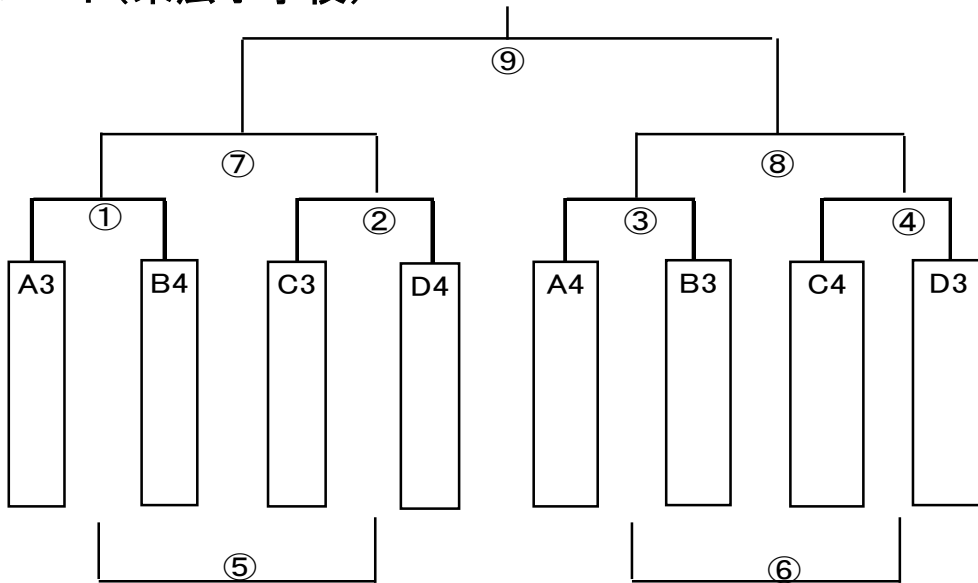

K3・4パート(末広小学校)

	キックオフ	A	B	主審	副審	副審	
①	9:30	A3	B4	D4	C3	C3	
②	10:10	C3	D4	A3	B4	B4	
③	10:50	A4	B3	C3	D4	D4	
④	11:30	C4	D3	A4	B3	B3	
フレンドリー PK無し	⑤	12:10	①負け	②負け	C4	D3	D3
	⑥	12:50	③負け	④負け	①負け	②負け	②負け
	⑦	13:30	①勝ち	②勝ち	③負け	④負け	④負け
	⑧	14:10	③勝ち	④勝ち	①勝ち	②勝ち	②勝ち
	⑨	15:05	⑦勝ち	⑧勝ち	⑦負け	⑧負け	⑧負け

表彰式