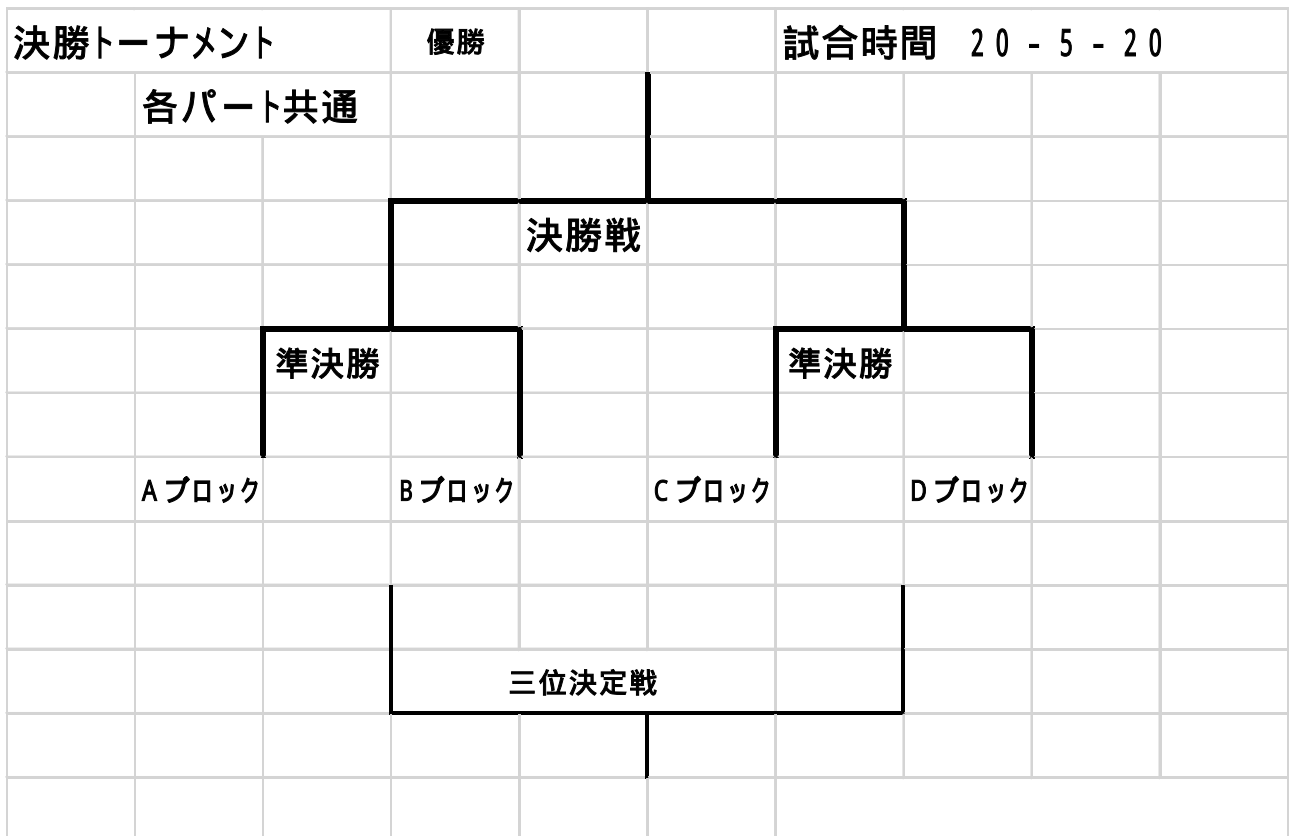

決勝トーナメント時間及び審判割り当て（二日目）

湘南シーホースFC杯 1位パート (Bコート)
澤田杯 2位パート (Aコート)
たつのご杯 3位パート (Cコート)

A(下流) B(本部前) C(上流)

キックオフ	対 戦	主審	副審	副審
10:00~	Aブロック (-) Bブロック	Cブロック	Dブロック	Dブロック
10:50~	Cブロック (-) Dブロック	勝ち	勝ち	負け
12:30~	負け(-) 負け	勝ち	勝ち	勝ち
13:20~	勝ち(-) 勝ち	勝ち	勝ち	負け

閉会式 14:30~本部前