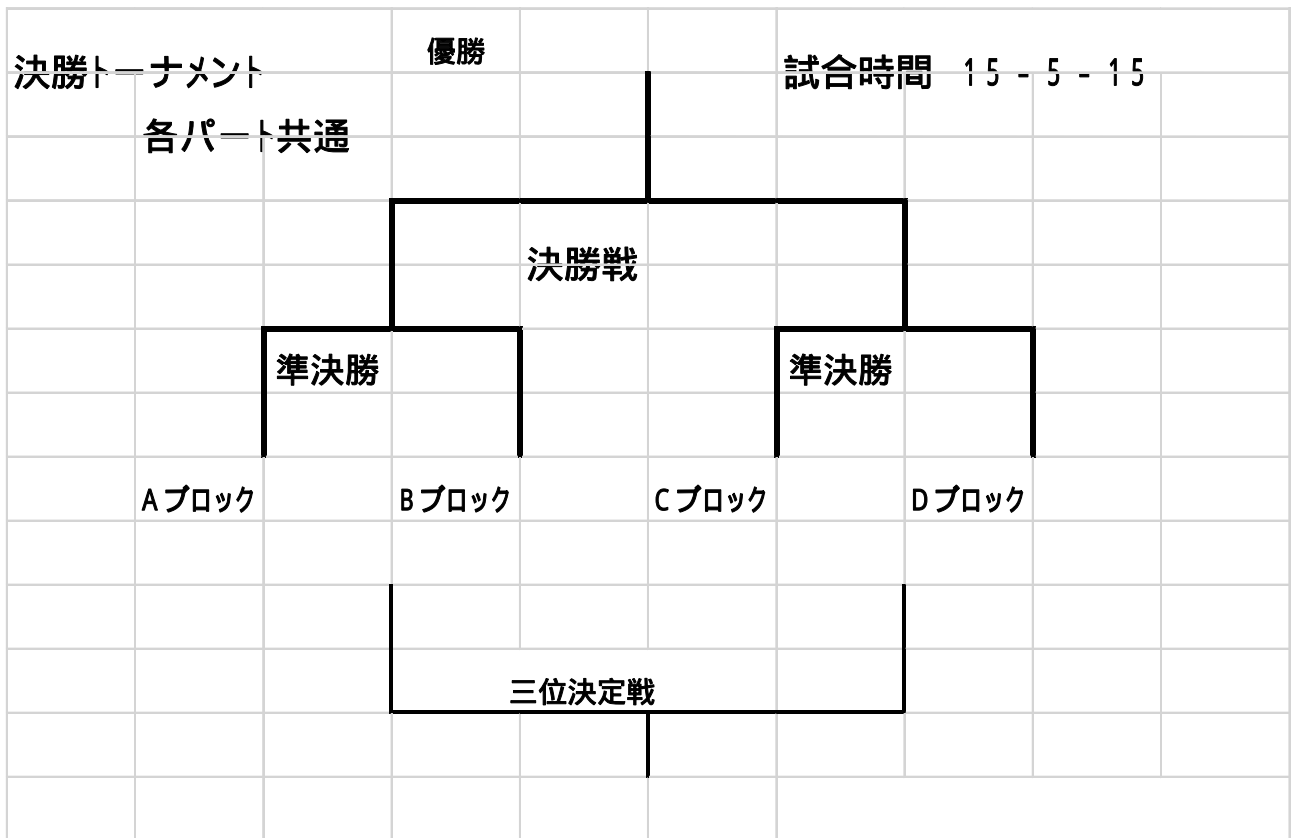

決勝トーナメント時間及び審判割り当て（一日目雨等で中止の場合）

湘南シーホースFC杯 1位パート (Bコート)
澤田杯 2位パート (Aコート)
たつのご杯 3位パート (Cコート)

A(下流) B(本部前) C(上流)

キックオフ	対 戦	主審	副審	副審
12:50~	Aブロック (-) Bブロック	Cブロック	Dブロック	Dブロック
13:30~	Cブロック (-) Dブロック	勝ち	勝ち	負け
14:10~	負け(-) 負け	勝ち	勝ち	勝ち
14:50~	勝ち(-) 勝ち	勝ち	勝ち	負け

閉会式 16:00~本部前