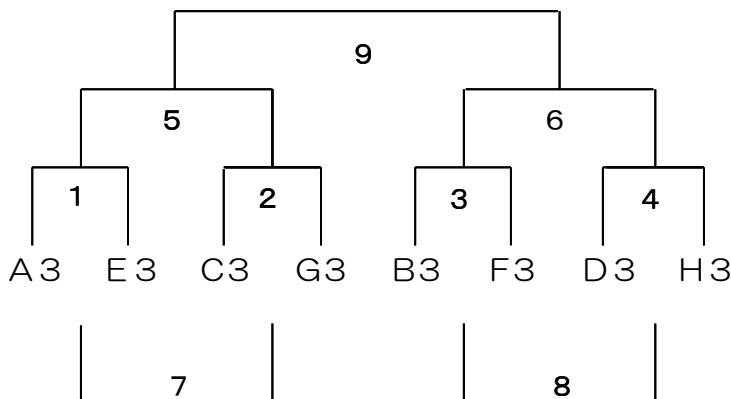

入谷小学校（12:00開場 2面）

	時間	対戦		主	副	副
1	13:00	A3	-	E3	B3 F3	F3
2	13:00	C3	-	G3	D3 H3	H3
3	13:40	B3	-	F3	A3 E3	E3
4	13:40	D3	-	H3	C3 G3	G3
5	14:45	1勝	-	2勝	1負 2負	2負
6	14:45	3勝	-	4勝	3負 4負	4負
7	15:25	1負	-	2負	1勝 2勝	2勝
8	15:25	3負	-	4負	3勝 4勝	4勝
9	16:05	5勝	-	6勝	5負 6負	6負