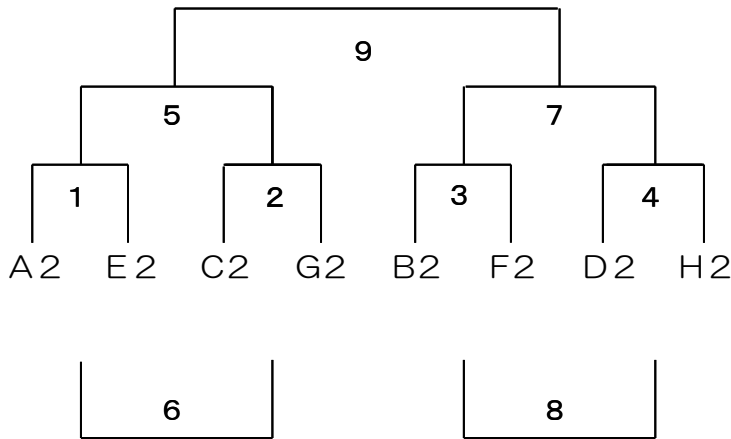

2位トーナメント（相武台小学校）

相武台小学校（AM8：00開場）

	時間	対戦		主	副	副
1	9:00	A2	-	E2	本部	C2 G2
2	9:40	C2	-	G2	1勝 1負	1負
3	10:20	B2	-	F2	2勝 2負	2負
4	11:00	D2	-	H2	3勝 3負	3負
5	11:40	1勝	-	2勝	4勝 4負	4負
6	12:20	1負	-	2負	5勝 5負	5負
7	13:00	3勝	-	4勝	6勝 6負	6負
8	13:40	3負	-	4負	7勝 7負	7負
9	14:20	5勝	-	7勝	8勝 8負	8負

3位トーナメント（座間市立入谷小学校）