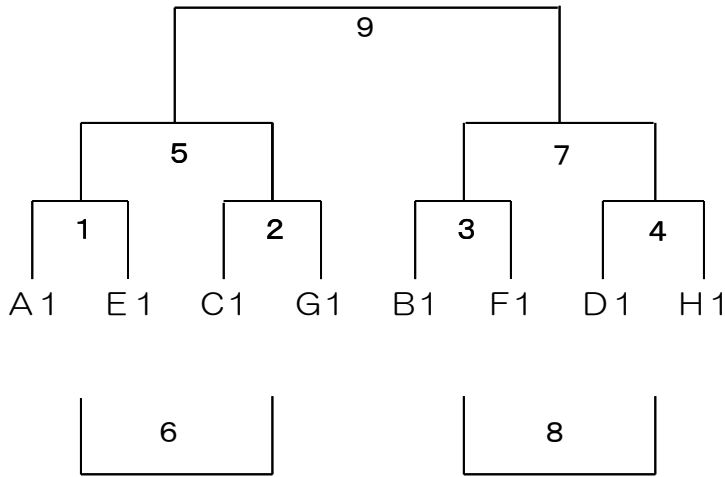

審判の割り当て

1 試合目の副審は2試合目のチームより1名ずつお願いします。

2 試合目以降は、各チーム 勝ち：主審 負け：副審 をお願いします。

(引き分けの場合は、要項左側のチームが主審、右側が副審をお願いします。)

順位トーナメント（8月31日）

1位トーナメント（磯野台グラウンド）

磯野台グラウンド（AM9：00開場）

	時間	対戦		主	副	副
1	10:00	A1	-	E1	本部	C1 G1
2	10:40	C1	-	G1	1勝 1負	1負
3	11:20	B1	-	F1	2勝 2負	2負
4	12:00	D1	-	H1	3勝 3負	3負
5	12:40	1勝	-	2勝	4勝 4負	4負
6	13:20	1負	-	2負	5勝 5負	5負
7	14:00	3勝	-	4勝	6勝 6負	6負
8	14:40	3負	-	4負	7勝 7負	7負
9	15:20	5勝	-	7勝	8勝 8負	8負