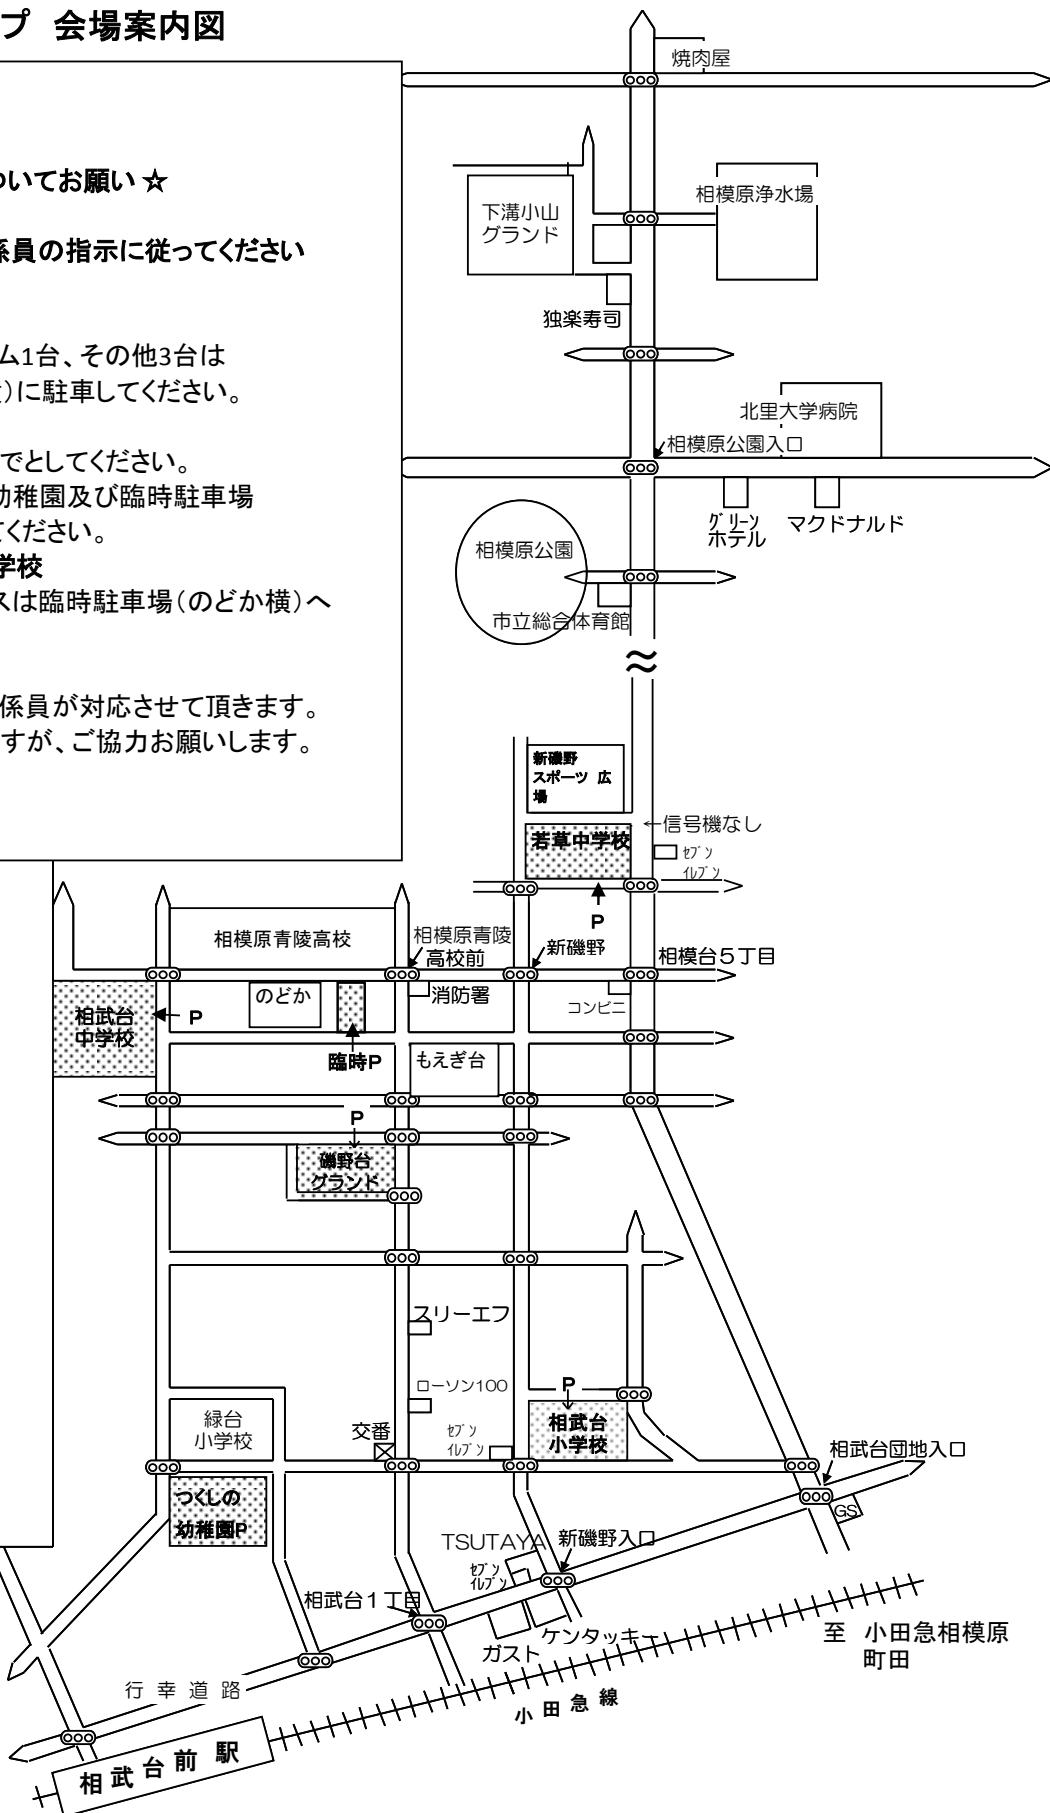

フレンドリーカップ 会場案内図

☆ 駐車場についてお願い ☆

各駐車場におきまして係員の指示に従ってください

磯野台グラウンド

グラウンド内に各チーム1台、その他3台は臨時駐車場(のどか横)に駐車してください。

相武台小学校

校内は各チーム2台までとしてください。
その他2台はつくしの幼稚園及び臨時駐車場(のどか横)に駐車してください。

相武台中学校・若草中学校

マイクロバス・大型バスは臨時駐車場(のどか横)へ駐車してください。

その他、状況に応じて係員が対応させていただきます。
ご不便をお掛け致しますが、ご協力をお願いします。

米
軍
座
間
キ
ャ
ン
プ
場

至 座間・海老名