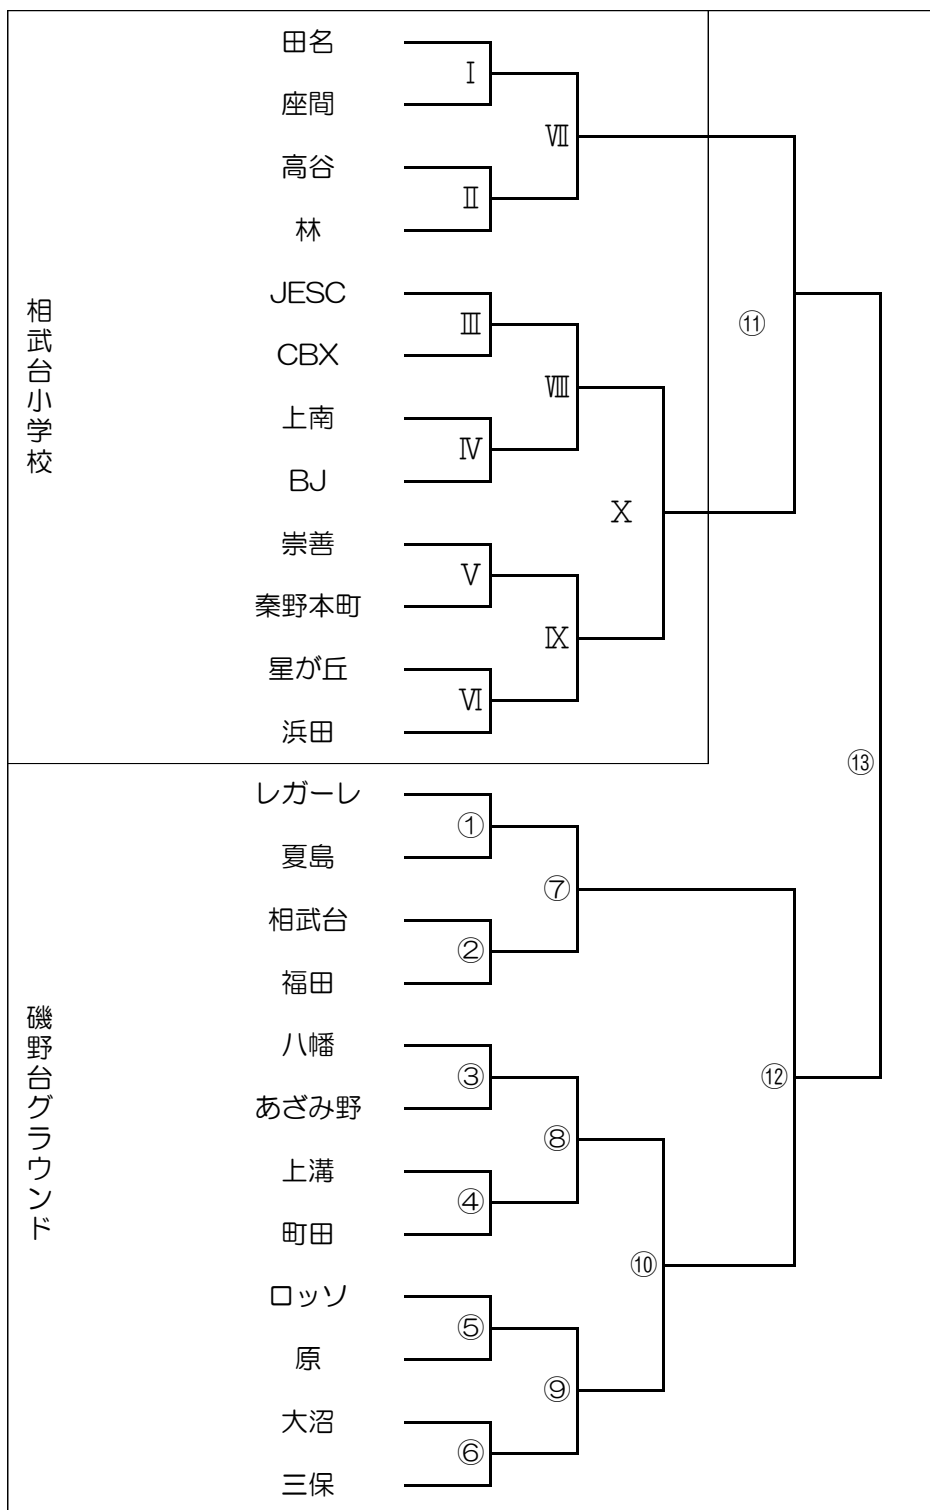

8月30日（土）が悪天候で中止の場合・・・

8月31日（日）は、トーナメント戦に変更になります。

会場移動がありますのでご注意ください。

相武台小学校

	時間	主	副	副
I	9:00	本部	本部	本部
II	9:30	I勝	I負	I負
III	10:00	II勝	II負	II負
IV	10:30	III勝	III負	III負
V	11:00	IV勝	IV負	IV負
VI	11:30	V勝	V負	V負
VII	12:00	VI勝	VI負	VI負
VIII	12:30	VII勝	VII負	VII負
IX	13:00	VIII勝	VIII負	VIII負
X	13:30	VII勝	IX負	IX負

磯野台グラウンド

	時間	主	副	副
①	10:00	本部	本部	本部
②	10:30	①勝	①負	①負
③	11:00	②勝	②負	②負
④	11:30	③勝	③負	③負
⑤	12:00	④勝	④負	④負
⑥	12:30	⑤勝	⑤負	⑤負
⑦	13:00	⑥勝	⑥負	⑥負
⑧	13:30	⑦勝	⑦負	⑦負
⑨	14:00	⑧勝	⑧負	⑧負
⑩	14:45	⑦勝	⑨負	⑨負
⑪	15:15	⑩勝	⑩負	⑩負
⑫	15:45	⑪勝	⑪負	⑪負
⑬	16:45	本部	本部	本部

◇試合時間は、すべて12分 - 3分 - 12分とし勝敗がつかない場合、PK戦（3人）で決定する。

決勝戦は、競技規定通り。

◇第X試合終了後、勝ち残りのチームは会場移動がありますので、速やかに会場移動してください。