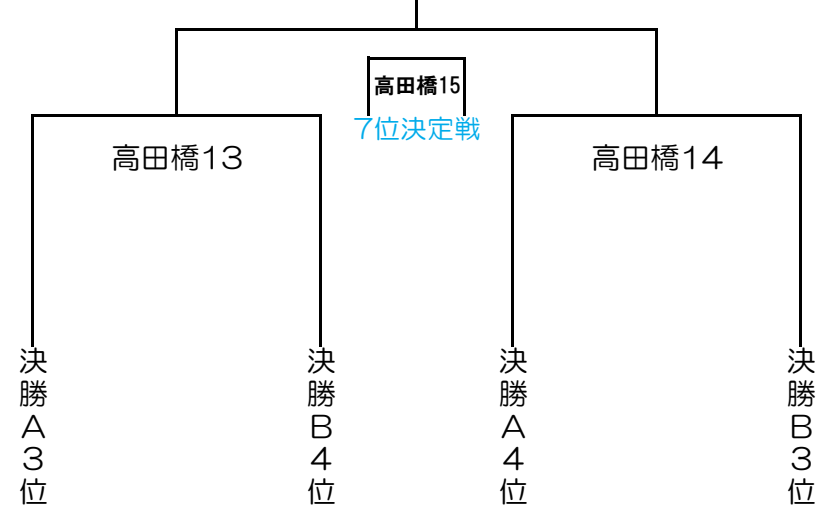

審判のご協力をお願いいたします。

アップスペースが少なくなっております。次対戦チーム優先でご利用ください。

ミハタカップ決勝リーグ(25分1本)

決勝リーグ(A)

	A組1位	B組1位	C組2位	D組2位	勝点	得失点	順位
A組1位		三段9	三段5	三段1			
B組1位	三段9		三段2	三段6			
C組2位	三段5	三段2		三段10			
D組2位	三段1	三段6	三段10				

決勝リーグ(B)

	A組2位	B組2位	C組1位	D組1位	勝点	得失点	順位
A組2位		三段11	三段7	三段3			
B組2位	三段11		三段4	三段8			
C組1位	三段7	三段4		三段12			
D組1位	三段3	三段8	三段12				

第8回ミハタカップ優勝

ノジマB2 決勝戦

順位決定トーナメント

高田橋16 5位決定戦

ミハタカップ下位トーナメント

高田橋12

第8回ミハタカップ 下位トーナメント優勝

8月17日(日) 順位決定トーナメント・決勝リーグ タイムスケジュール

高田橋グラウンド 下位トーナメント(敢闘賞決定戦)

試合No	カテゴリー	試合時間	対戦カード	主審1	主審2	形式
高田橋1	1回戦	8:35~9:10	A組3位 VS D組4位	B3位	C4位	15分ハーフ
高田橋2	1回戦	9:15~9:50	B組3位 VS C組4位	A3位	D4位	15分ハーフ
高田橋3	1回戦	9:55~10:30	A組4位 VS D組3位	B4位	C3位	15分ハーフ
高田橋4	1回戦	10:35~11:10	B組4位 VS C組3位	A4位	D3位	15分ハーフ
高田橋5	順位決定	11:15~11:50	高田橋1負 VS 高田橋2負	1勝ち	2勝ち	15分ハーフ
高田橋6	準決勝	11:55~12:30	高田橋1勝 VS 高田橋2勝	3負け	4負け	15分ハーフ
高田橋7	順位決定	12:35~13:10	高田橋3負 VS 高田橋4負	3勝ち	4勝ち	15分ハーフ
高田橋8	準決勝	13:15~13:50	高田橋3勝 VS 高田橋4勝	5負け	7負け	15分ハーフ
高田橋9	15位決定	13:55~14:30	高田橋5負 VS 高田橋7負	5勝ち	7勝ち	15分ハーフ
高田橋10	13位決定	14:35~15:10	高田橋5勝 VS 高田橋7勝	6負け	8負け	15分ハーフ
高田橋11	11位決定	15:15~15:50	高田橋6負 VS 高田橋8負	6勝ち	8勝ち	15分ハーフ
高田橋12	9位決定	15:55~16:30	高田橋6勝 VS 高田橋8勝	11勝ち	11負け	15分ハーフ