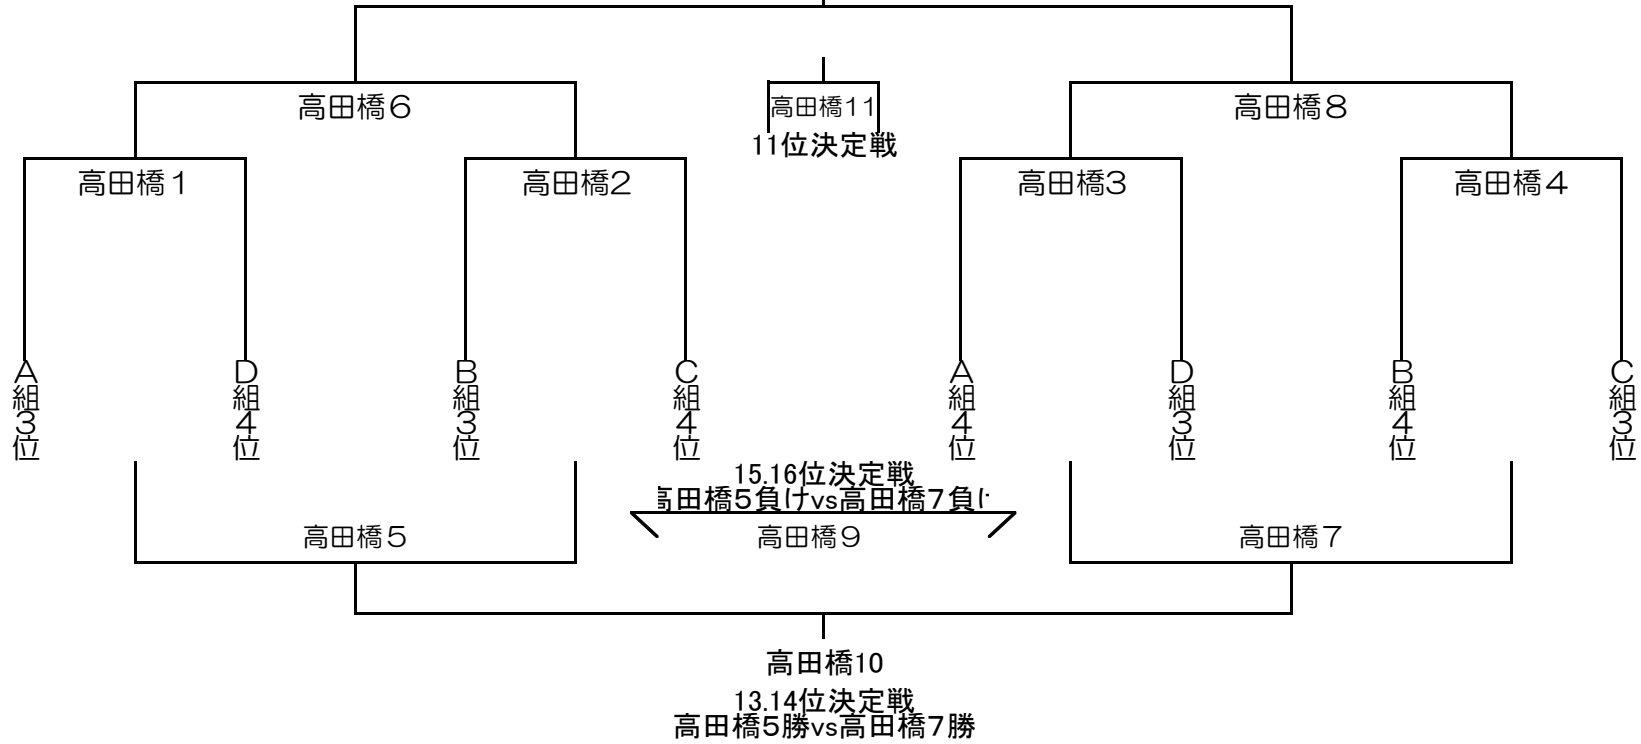

	A組2位	B組2位	C組1位	D組1位	勝点	得失点	順位
A組2位		三段11	三段7	三段3			
B組2位	三段11		三段4	三段8			
C組1位	三段7	三段4		三段12			
D組1位	三段3	三段8	三段12				

第8回ミハタカップ優勝

ノジマB2 決勝戦

順位決定トーナメント

高田橋16 5位決定戦

ミハタカップ下位トーナメント

高田橋12

第8回ミハタカップ 下位トーナメント優勝

8月17日(日) 順位決定トーナメント・決勝リーグ タイムスケジュール

高田橋グラウンド 下位トーナメント(敢闘賞決定戦)

試合No	カテゴリー	試合時間	対戦カード	主審1	主審2	形式
高田橋1	1回戦	8:35~9:10	A組3位 VS D組4位	B3位	C4位	15分ハーフ
高田橋2	1回戦	9:15~9:50	B組3位 VS C組4位	A3位	D4位	15分ハーフ
高田橋3	1回戦	9:55~10:30	A組4位 VS D組3位	B4位	C3位	15分ハーフ
高田橋4	1回戦	10:35~11:10	B組4位 VS C組3位	A4位	D3位	15分ハーフ
高田橋5	順位決定	11:15~11:50	高田橋1負 VS 高田橋2負	1勝ち	2勝ち	15分ハーフ
高田橋6	準決勝	11:55~12:30	高田橋1勝 VS 高田橋2勝	3負け	4負け	15分ハーフ
高田橋7	順位決定	12:35~13:10	高田橋3負 VS 高田橋4負	3勝ち	4勝ち	15分ハーフ
高田橋8	準決勝	13:15~13:50	高田橋3勝 VS 高田橋4勝	5負け	7負け	15分ハーフ
高田橋9	15位決定	13:55~14:30	高田橋5負 VS 高田橋7負	5勝ち	7勝ち	15分ハーフ
高田橋10	13位決定	14:35~15:10	高田橋5勝 VS 高田橋7勝	6負け	8負け	15分ハーフ
高田橋11	11位決定	15:15~15:50	高田橋6負 VS 高田橋8負	6勝ち	8勝ち	15分ハーフ
高田橋12	9位決定	15:55~16:30	高田橋6勝 VS 高田橋8勝	11勝ち	11負け	15分ハーフ