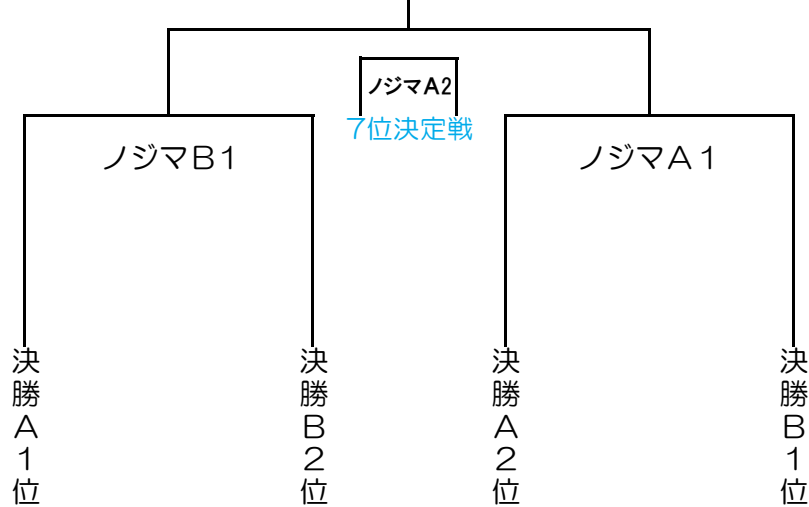

審判のご協力をお願いいたします。

アップスペースが少なくなっております。次対戦チーム優先でご利用ください。

ミハタカップ決勝リーグ(25分1本)

決勝リーグ(A)

	A組1位	B組1位	C組2位	D組2位	勝点	得失点	順位
A組1位		三段9	三段5	三段1			
B組1位	三段9		三段2	三段6			
C組2位	三段5	三段2		三段10			
D組2位	三段1	三段6	三段10				

決勝リーグ(B)

	A組2位	B組2位	C組1位	D組1位	勝点	得失点	順位
A組2位		三段11	三段7	三段3			
B組2位	三段11		三段4	三段8			
C組1位	三段7	三段4		三段12			
D組1位	三段3	三段8	三段12				

第8回ミハタカップ優勝

ノジマB2 決勝戦

順位決定トーナメント

高田橋16 5位決定戦

ミハタカップ下位トーナメント

高田橋12

第8回ミハタカップ 下位トーナメント優勝