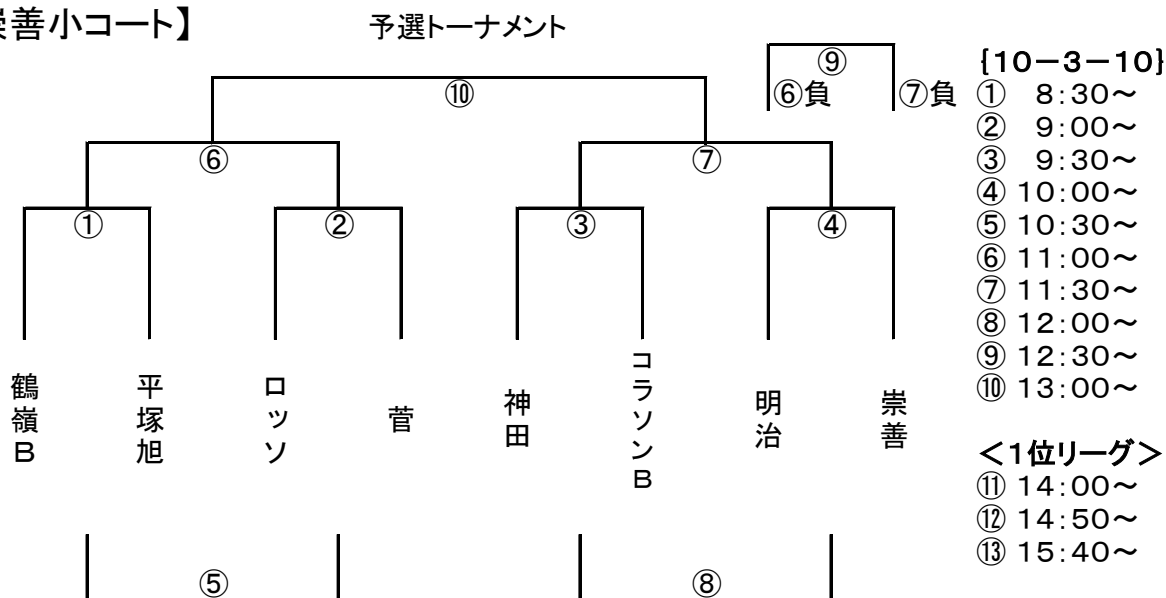

●予選トーナメントの競技方法
 試合時間は10分-3分-10分とします。
 同点の場合は、PK戦(3人、以降サドンデス方式)により勝敗を決定します。

【江陽中Aコート】

審判

主	副
崇善	崇善
①勝	①負
②勝	②負
③勝	③負
④勝	④負
⑤勝	⑤負
⑥勝	⑥負
⑦勝	⑦負
⑧勝	⑧負
⑨勝	⑨負

<3位リーグ>
 ⑪ 14:00~
 ⑫ 14:50~
 ⑬ 15:40~

【江陽中Bコート】

審判

主	副
崇善	崇善
①勝	①負
②勝	②負
③勝	③負
④勝	④負
⑤勝	⑤負
⑥勝	⑥負
⑦勝	⑦負
⑧勝	⑧負
⑨勝	⑨負

<2位リーグ>
 ⑪ 14:00~
 ⑫ 14:50~
 ⑬ 15:40~

【崇善小コート】

審判

主	副
崇善	崇善
①勝	①負
②勝	②負
③勝	③負
④勝	④負
⑤勝	⑤負
⑥勝	⑥負
⑦勝	⑦負
⑧勝	⑧負
⑨勝	⑨負

<1位リーグ>
 ⑪ 14:00~
 ⑫ 14:50~
 ⑬ 15:40~

別紙(1日大会の場合)

順位決定リーグ戦

●順位決定リーグ戦の競技方法
 試合時間は、15分-5分-15分とします。
 各リーグ3チーム間の順位は、勝点(勝:3、分け:1、負:0)→得失点差→総得点
 点
 →直接対決の勝敗→PK戦(3人、以降サドンデス方式)により決定します。