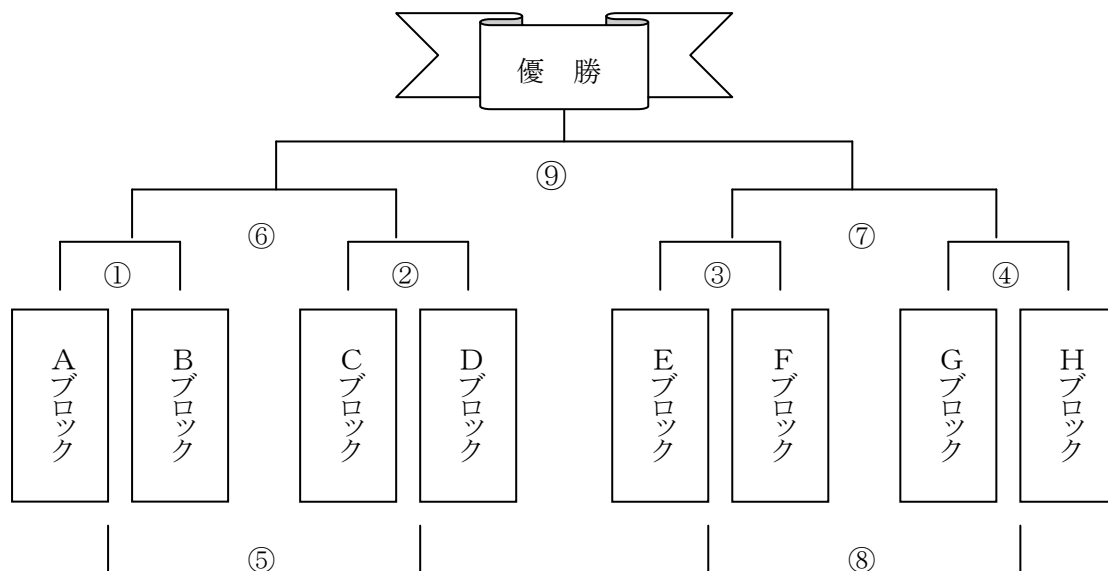

Bブロック

	大磯	寒川少年	大野	勝	分	負	勝点	得失点	総得点	順位
大磯		—	—							
寒川少年	—		—							
大野	—	—								

Dブロック

	鶴嶺A	岩原	千代豊川	勝	分	負	勝点	得失点	総得点	順位
鶴嶺A		—	—							
岩原	—		—							
千代豊川	—	—								

順位別トーナメント【8月3日(日)】

決勝トーナメント
2位パートトーナメント
3位パートトーナメント

予選リーグ各ブロック1位【会場:崇善小グラウンド】
予選リーグ各ブロック2位【会場:江陽中グラウンド ピッチ A】
予選リーグ各ブロック3位【会場:江陽中グラウンド ピッチ B】

No.	試合開始	対戦チーム		主 審	副 審	副 審
①	9:00	Aブロック	Bブロック	本部	Cブロック	Dブロック
②	9:40	Cブロック	Dブロック	①の勝ち	①の負け	①の負け
③	10:20	Eブロック	Fブロック	②の勝ち	②の負け	②の負け
④	11:00	Gブロック	Hブロック	③の勝ち	③の負け	③の負け
⑤	11:40	①の負け	②の負け	④の勝ち	④の負け	④の負け
⑥	12:20	①の勝ち	②の勝ち	⑤の勝ち	⑤の負け	⑤の負け
⑦	13:00	③の勝ち	④の勝ち	⑥の勝ち	⑥の負け	⑥の負け
⑧	13:40	③の負け	④の負け	⑦の勝ち	⑦の負け	⑦の負け
⑨	14:20	⑥の勝ち	⑦の勝ち	⑧の勝ち	⑧の負け	⑧の負け