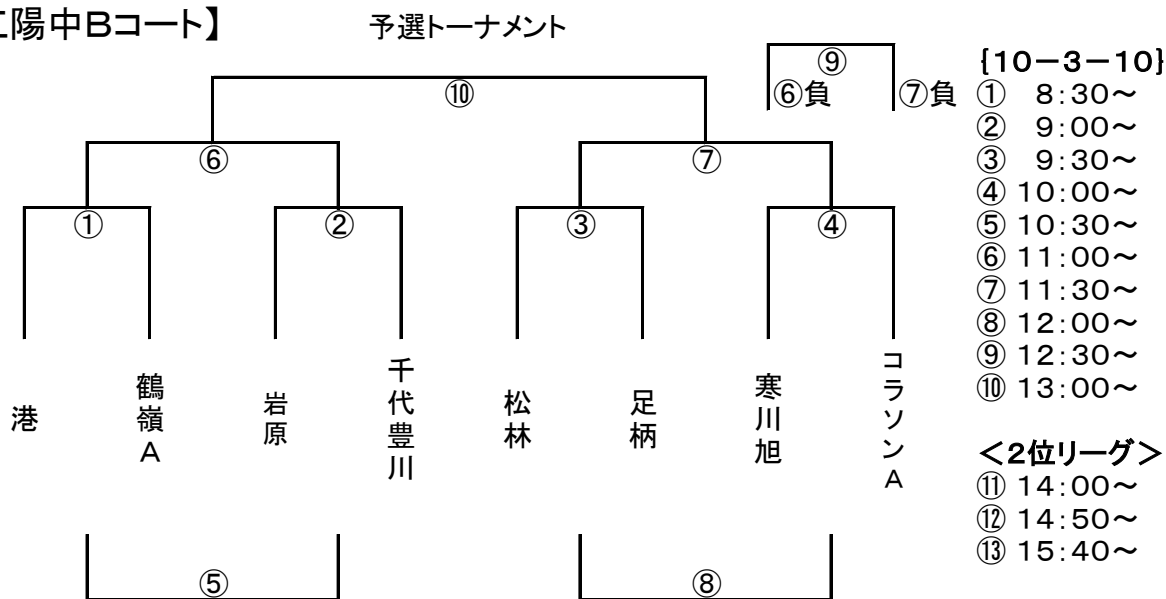

●予選トーナメントの競技方法
 試合時間は10分-3分-10分とします。
 同点の場合は、PK戦(3人、以降サドンデス方式)により勝敗を決定します。

【江陽中Aコート】

審判

主	副
崇善	崇善
①勝	①負
②勝	②負
③勝	③負
④勝	④負
⑤勝	⑤負
⑥勝	⑥負
⑦勝	⑦負
⑧勝	⑧負
⑨勝	⑨負

<3位リーグ>
 ⑪ 14:00~
 ⑫ 14:50~
 ⑬ 15:40~

【江陽中Bコート】

審判

主	副
崇善	崇善
①勝	①負
②勝	②負
③勝	③負
④勝	④負
⑤勝	⑤負
⑥勝	⑥負
⑦勝	⑦負
⑧勝	⑧負
⑨勝	⑨負

<2位リーグ>
 ⑪ 14:00~
 ⑫ 14:50~
 ⑬ 15:40~

【崇善小コート】

審判

主	副
崇善	崇善
①勝	①負
②勝	②負
③勝	③負
④勝	④負
⑤勝	⑤負
⑥勝	⑥負
⑦勝	⑦負
⑧勝	⑧負
⑨勝	⑨負

<1位リーグ>
 ⑪ 14:00~
 ⑫ 14:50~
 ⑬ 15:40~

別紙(1日大会の場合)

順位決定リーグ戦

●順位決定リーグ戦の競技方法
 試合時間は、15分-5分-15分とします。
 各リーグ3チーム間の順位は、勝点(勝:3、分け:1、負:0)→得失点差→総得点
 点
 →直接対決の勝敗→PK戦(3人、以降サドンデス方式)により決定します。