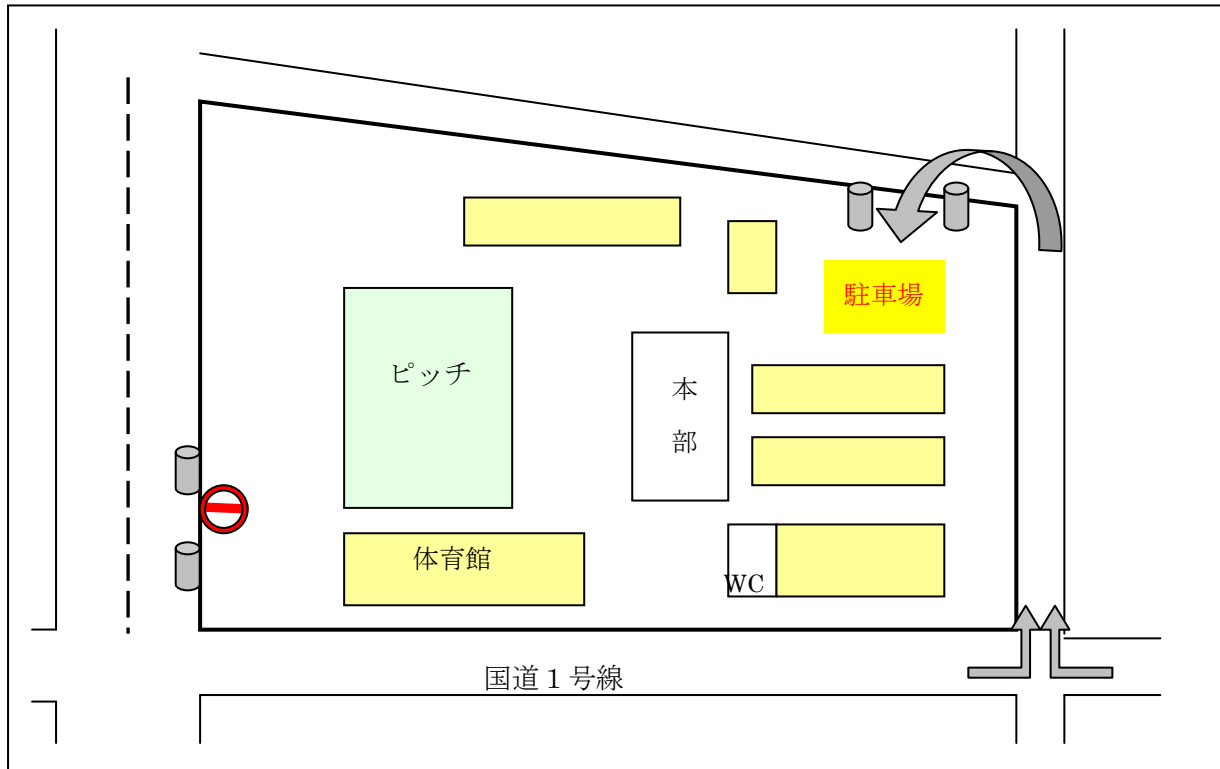

予選リーグ各ブロック1位【会場:崇善小グラウンド】
予選リーグ各ブロック2位【会場:江陽中グラウンド ピッチ A】
予選リーグ各ブロック3位【会場:江陽中グラウンド ピッチ B】

No.	試合開始	対戦チーム		主 審	副 審	副 審
①	9:00	Aブロック	Bブロック	本部	Cブロック	Dブロック
②	9:40	Cブロック	Dブロック	①の勝ち	①の負け	①の負け
③	10:20	Eブロック	Fブロック	②の勝ち	②の負け	②の負け
④	11:00	Gブロック	Hブロック	③の勝ち	③の負け	③の負け
⑤	11:40	①の負け	②の負け	④の勝ち	④の負け	④の負け
⑥	12:20	①の勝ち	②の勝ち	⑤の勝ち	⑤の負け	⑤の負け
⑦	13:00	③の勝ち	④の勝ち	⑥の勝ち	⑥の負け	⑥の負け
⑧	13:40	③の負け	④の負け	⑦の勝ち	⑦の負け	⑦の負け
⑨	14:20	⑥の勝ち	⑦の勝ち	⑧の勝ち	⑧の負け	⑧の負け

～ 決勝戦終了後、閉会式を行います ～

江陽中学校 見取図

崇善小学校 見取図

会場案内図

【会場周辺図】

【道路案内図】

- ◇ 新湘南バイパス 茅ヶ崎西ICより4 km
- ◇ 小田原厚木道路 平塚ICより5 km
- ◇ 東名高速道路 厚木ICより10 km

別紙(1日大会の場合)