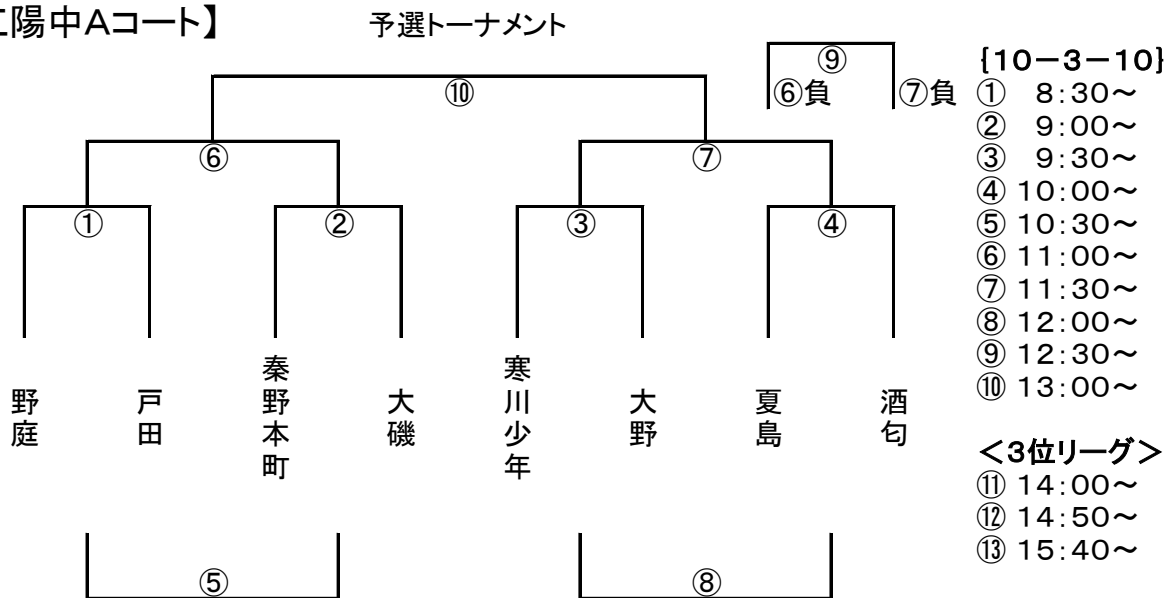

予選リーグ各ブロック1位【会場:崇善小グラウンド】
予選リーグ各ブロック2位【会場:江陽中グラウンド ピッチ A】
予選リーグ各ブロック3位【会場:江陽中グラウンド ピッチ B】

No.	試合開始	対戦チーム		主 審	副 審	副 審
①	9:00	Aブロック	Bブロック	本部	Cブロック	Dブロック
②	9:40	Cブロック	Dブロック	①の勝ち	①の負け	①の負け
③	10:20	Eブロック	Fブロック	②の勝ち	②の負け	②の負け
④	11:00	Gブロック	Hブロック	③の勝ち	③の負け	③の負け
⑤	11:40	①の負け	②の負け	④の勝ち	④の負け	④の負け
⑥	12:20	①の勝ち	②の勝ち	⑤の勝ち	⑤の負け	⑤の負け
⑦	13:00	③の勝ち	④の勝ち	⑥の勝ち	⑥の負け	⑥の負け
⑧	13:40	③の負け	④の負け	⑦の勝ち	⑦の負け	⑦の負け
⑨	14:20	⑥の勝ち	⑦の勝ち	⑧の勝ち	⑧の負け	⑧の負け

～ 決勝戦終了後、閉会式を行います ～

江陽中学校 見取図

崇善小学校 見取図

会場案内図

【会場周辺図】

【道路案内図】

- ◇ 新湘南バイパス 茅ヶ崎西ICより4 km
- ◇ 小田原厚木道路 平塚ICより5 km
- ◇ 東名高速道路 厚木ICより10 km

別紙(1日大会の場合)

●予選トーナメントの競技方法
 試合時間は10分-3分-10分とします。
 同点の場合は、PK戦(3人、以降サドンデス方式)により勝敗を決定します。

【江陽中Aコート】

審判

主	副
崇善	崇善
①勝	①負
②勝	②負
③勝	③負
④勝	④負
⑤勝	⑤負
⑥勝	⑥負
⑦勝	⑦負
⑧勝	⑧負
⑨勝	⑨負

<3位リーグ>
 ⑪ 14:00~
 ⑫ 14:50~
 ⑬ 15:40~

【江陽中Bコート】

審判

主	副
崇善	崇善
①勝	①負
②勝	②負
③勝	③負
④勝	④負
⑤勝	⑤負
⑥勝	⑥負
⑦勝	⑦負
⑧勝	⑧負
⑨勝	⑨負

<2位リーグ>
 ⑪ 14:00~
 ⑫ 14:50~
 ⑬ 15:40~

【崇善小コート】

審判

主	副
崇善	崇善
①勝	①負
②勝	②負
③勝	③負
④勝	④負
⑤勝	⑤負
⑥勝	⑥負
⑦勝	⑦負
⑧勝	⑧負
⑨勝	⑨負

<1位リーグ>
 ⑪ 14:00~
 ⑫ 14:50~
 ⑬ 15:40~

別紙(1日大会の場合)

順位決定リーグ戦

●順位決定リーグ戦の競技方法
 試合時間は、15分-5分-15分とします。
 各リーグ3チーム間の順位は、勝点(勝:3、分け:1、負:0)→得失点差→総得点
 点
 →直接対決の勝敗→PK戦(3人、以降サドンデス方式)により決定します。