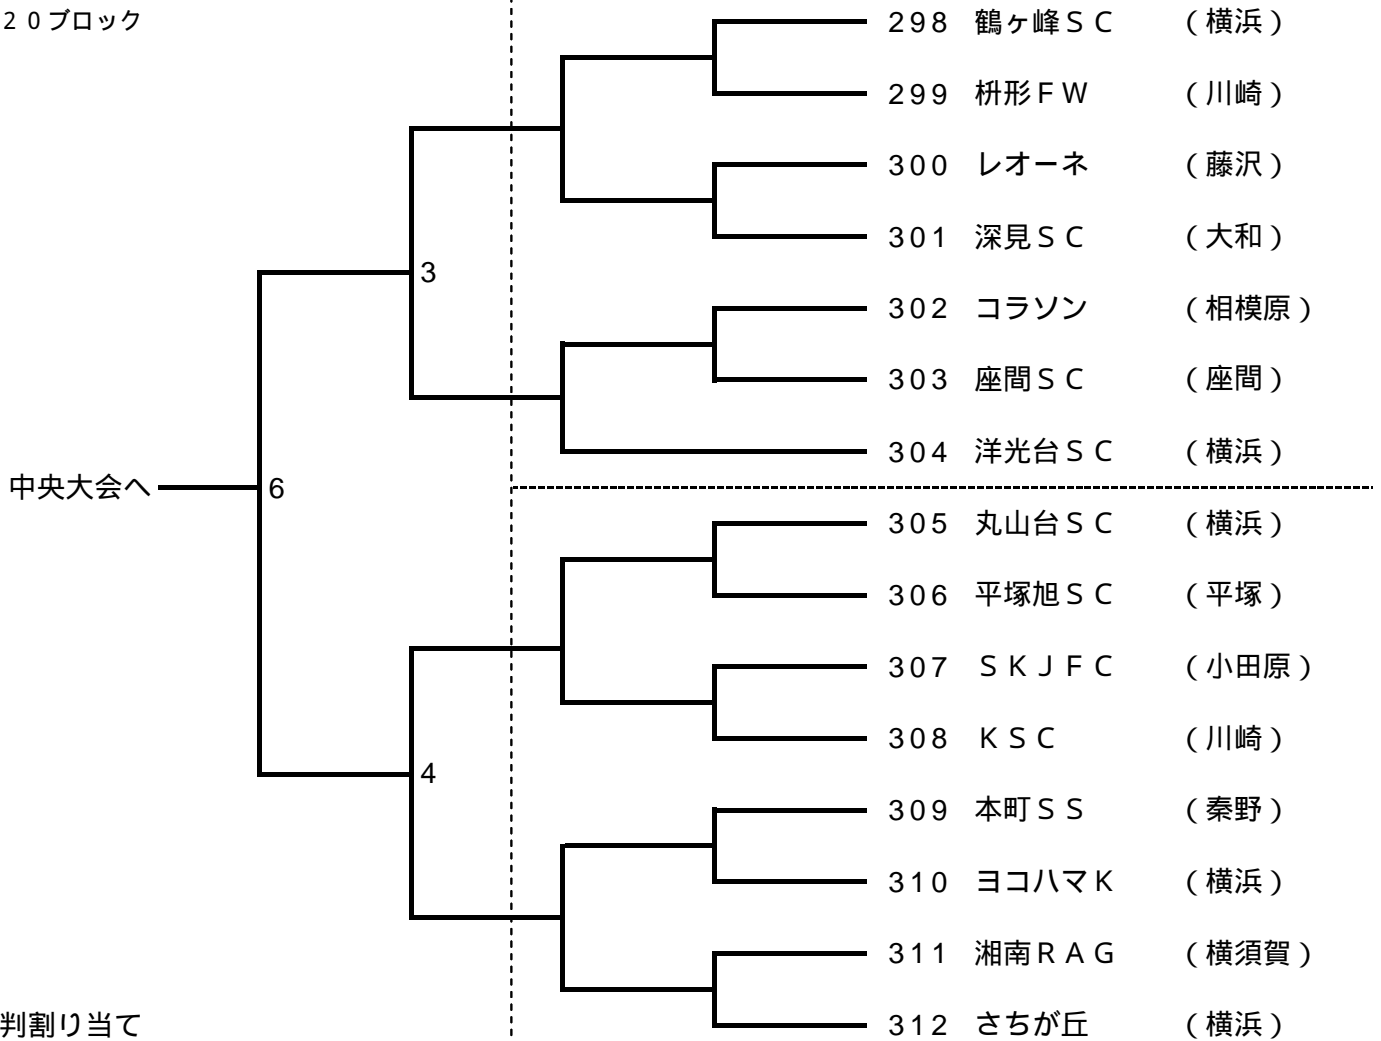

7. 試合時間 (1) 8:30 (2) 9:20 (3) 10:10 (4) 11:00 (5) 11:50
(6) 12:40 (7) 13:30 (8) 14:20 (9) 15:10 (10) 16:00

8. 組み合わせ
第20ブロック
3日目 1日目、2日目(1回戦、2回戦)

9. 審判割り当て
1日目(1回戦、2回戦) 5月10日(土)

開始時間	(左側)	対	戦	(右側)	主審	副審1	副審2
09:20	平塚旭SC	-		丸山台SC	本町SS	KSC	SKJFC
10:10	KSC	-		SKJFC	ヨコハマK	本町SS	の負
11:00	ヨコハマK	-		本町SS	さちが丘	湘南RAG	の負
11:50	さちが丘	-		湘南RAG	の勝	ヨコハマK	の勝
12:40	の勝	-		の勝	湘南RAG	さちが丘	の勝
13:30	の勝	-		の勝	の勝	の勝	の勝

2日目(1回戦、2回戦) 5月11日(日)

10:10	座間SC	-		コラソン	深見SC	レオーネ	大会本部
11:00	深見SC	-		レオーネ	柘形FW	鶴ヶ峰SC	の負
11:50	柘形FW	-		鶴ヶ峰SC	レオーネ	深見SC	洋光台SC
12:40	洋光台SC	-		の勝	鶴ヶ峰SC	柘形FW	の勝
13:30	の勝	-		の勝	洋光台SC	の勝	の勝

3日目(3回戦、4回戦) 5月18日(日)

	開始時間	(左側)	対	戦	(右側)	主審	副審1	副審2
3	10:10	の勝	-		の勝	の勝	の勝	の勝
4	11:00	の勝	-		の勝	の勝	の勝	の勝
5	11:50		-					
6	12:40	4の勝	-		3の勝	3の負	3の負	4の負