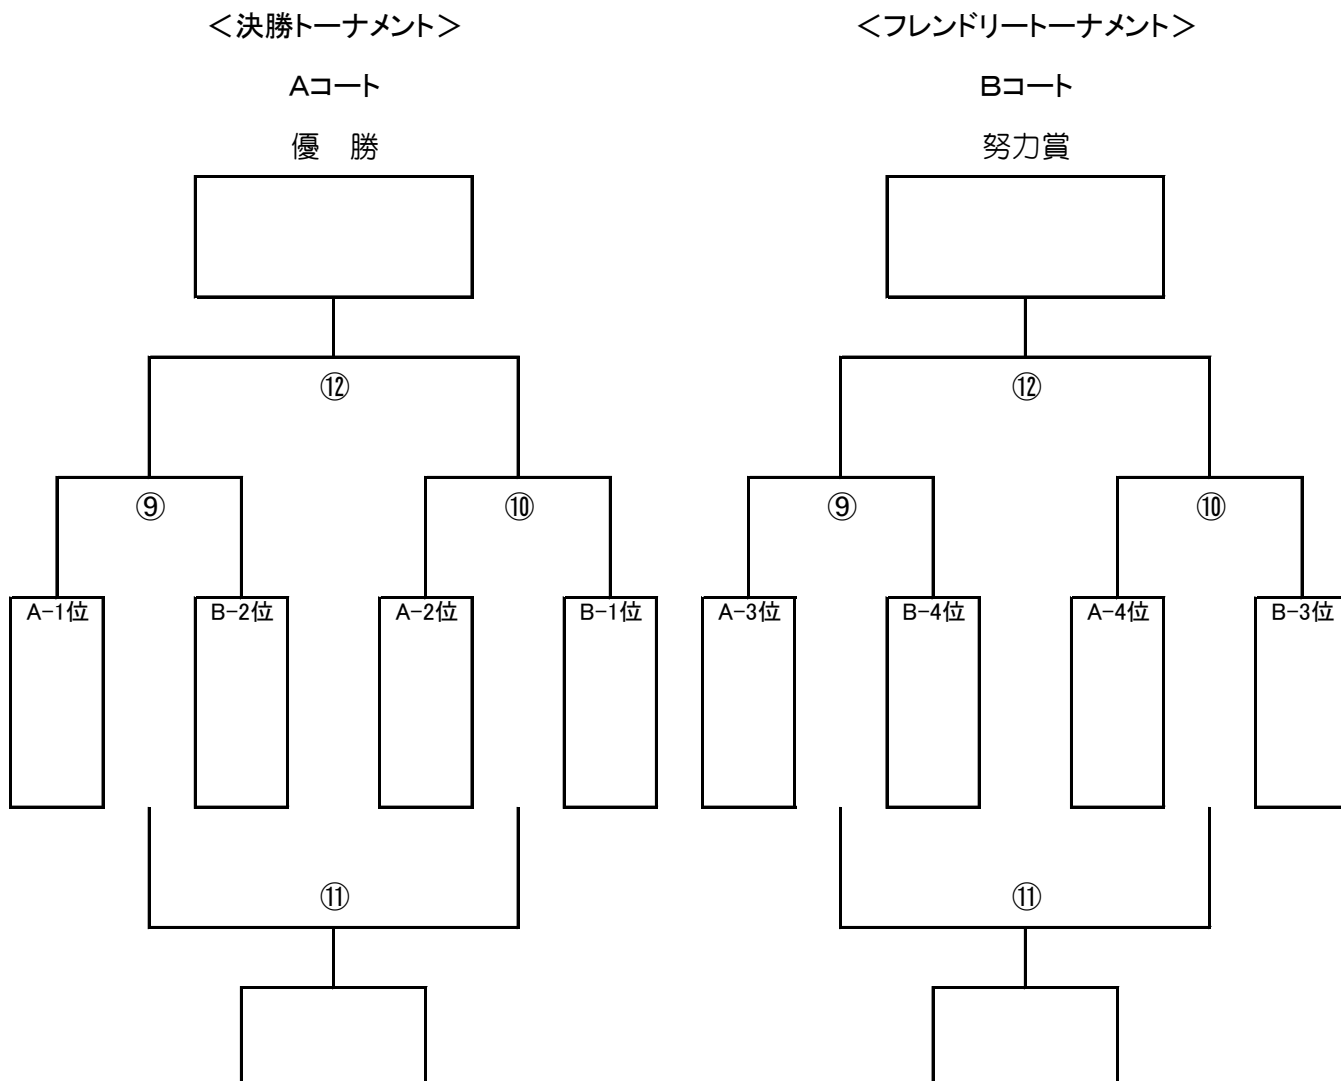

■決勝&フレンドリートーナメント(6年生大会)

◇組合せ

◇競技スケジュール(決勝&フレンドリートーナメント)

	キックオフ	決勝 Aコート				フレンドリー Bコート					
		対戦		審判		対戦		審判			
				R	A			R	A		
⑨	13:30		-		B-1位	A-2位		-		B-3位	A-4位
⑩	13:55		-		⑨負	⑨負		-		⑨負	⑨負
⑪	14:30		-		⑨勝	⑩勝		-		⑨勝	⑩勝
⑫	14:55		-		⑪負	⑪負		-		⑪負	⑪負
	15:30	表彰式