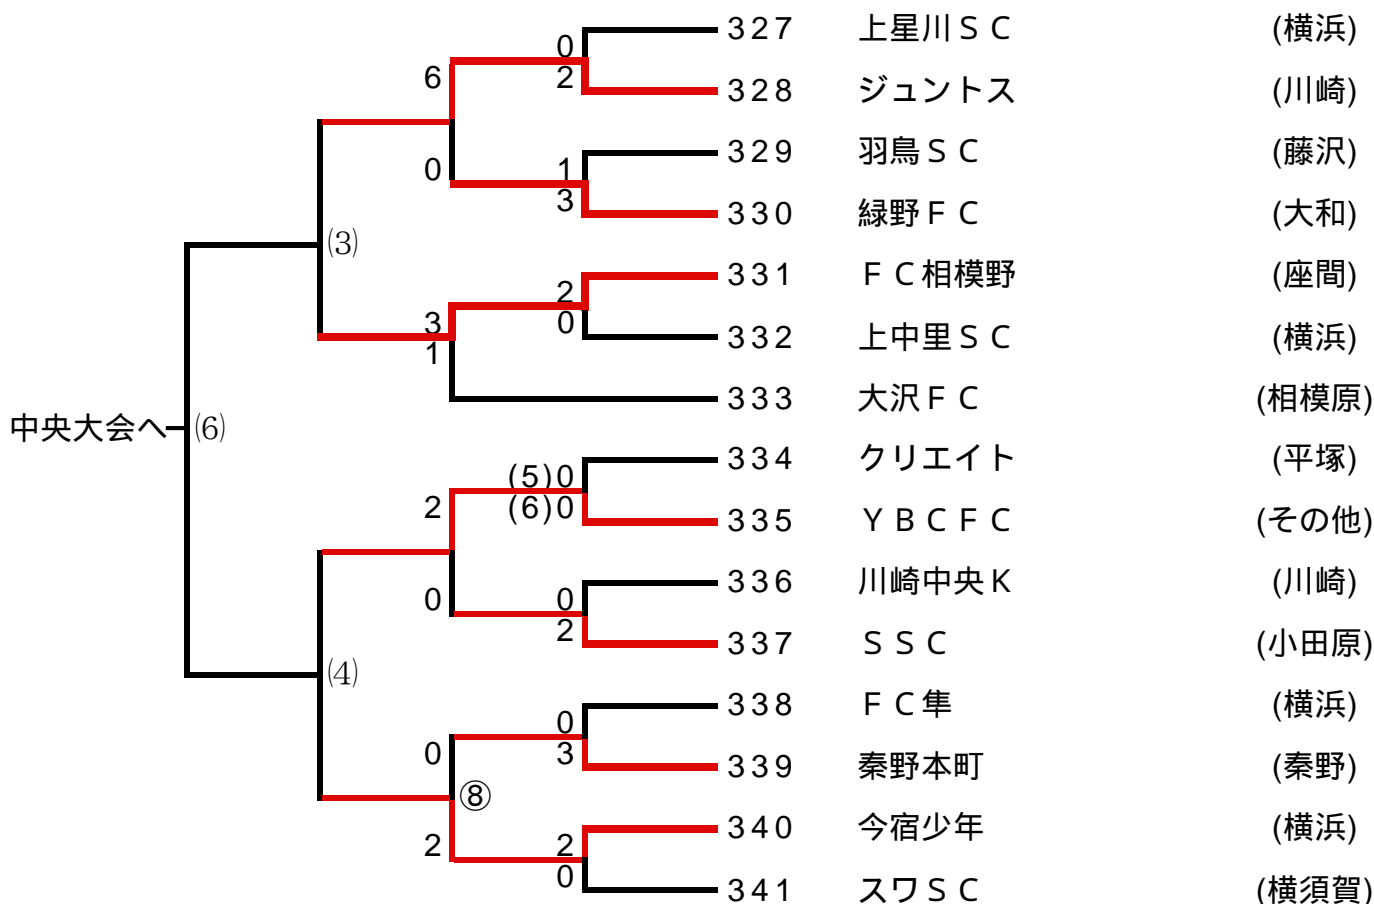

8 組み合わせ

9 審判割り当て

1月12日(日)

	開始時間	(左側)	対戦	(右側)	主審	副審1	副審2
	10:10	YBCFC	0 <sup>PK</sup> <sub>6</sub> -5 <sub>0</sub>	クリエイト	秦野本町	SSC	川崎中央K
	11:00	SSC	2-0	川崎中央K	FC隼	YBCFC	クリエイト
	11:50	秦野本町	3-0	FC隼	スワSC	今宿少年	スワSC
	12:40	スワSC	0-2	今宿少年	SSC	秦野本町	FC隼
	13:30	SSC	0-2	YBCFC	今宿少年	スワSC	今宿少年
⑧	14:20	今宿少年	2-0	秦野本町	YBCFC	YBCFC	SSC