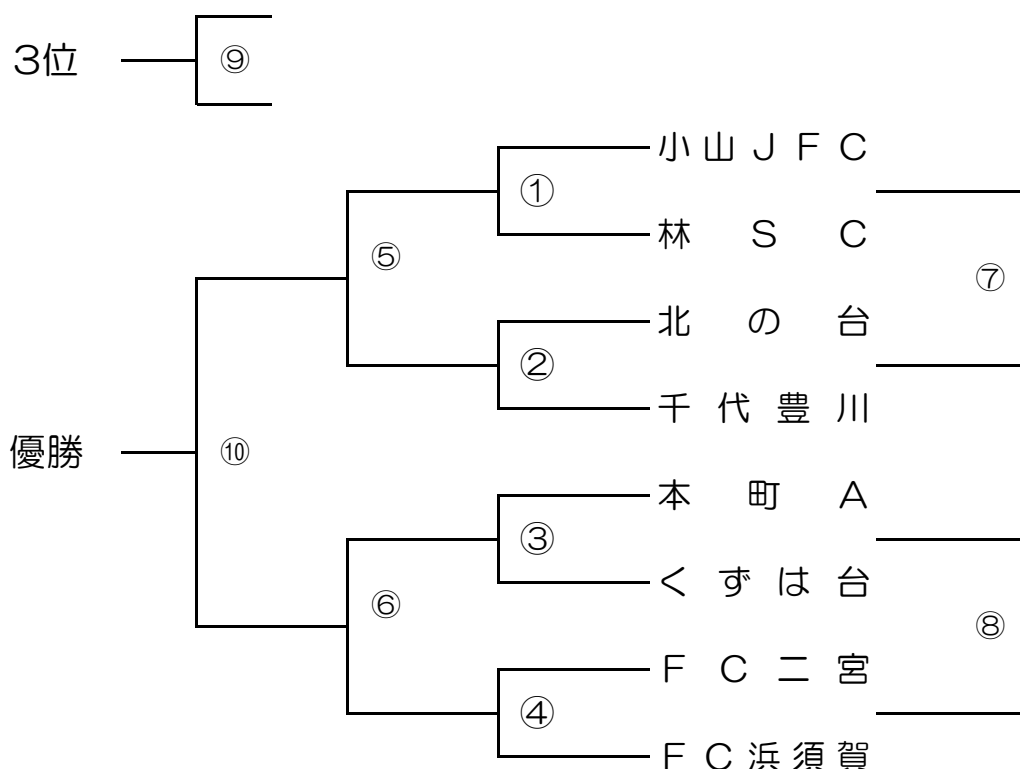

【決勝トーナメント対戦表&時間割 12月22日(日)】(15-5-15)

< 会 場 > 1位トーナメント：なでしこ広場 Aコート(テニスコート側)

時 間 割

キックオフ	対 戦	主審	副1	副2
① 8:30	大豆戸 F C — 山 王 F C	ロンドリーナ	ロンドリーナ	湘南辻堂
② 9:10	ロンドリーナ — 湘 南 辻 堂	大豆戸 F C	大豆戸 F C	山王 F C
③ 9:50	シーホース — 三浦旭 S C	若宮 S C	若宮 S C	山王 J F C
④ 10:30	若 宮 S C — 山王 J F C	シーホース	シーホース	三浦旭 S C
⑤ 11:10	① の 勝 — ② の 勝	山王 J F C	山王 J F C	若宮 S C
⑥ 11:50	③ の 勝 — ④ の 勝	湘南辻堂	湘南辻堂	ロンドリーナ
⑦ 12:30	① の 負 — ② の 負	三浦旭 S C	三浦旭 S C	シーホース
⑧ 13:10	③ の 負 — ④ の 負	山王 F C	山王 F C	大豆戸 F C
⑨ 13:50	⑤ の 負 — ⑥ の 負	⑤の勝	⑥の勝	⑥の勝
⑩ 14:30	⑤ の 勝 — ⑥ の 勝	⑤の負	⑥の負	⑥の負

注) ⑦、⑧試合目は引き分けの場合でもPK戦は行いません。
 その他の試合は、引き分けの場合は、PK戦を行います。
 ⑩試合目(決勝)は、1位トーナメントのみ5分-5分延長戦を行います。
 (インターバルなし)それでも決まらない場合は、PK戦を行います。

【決勝トーナメント対戦表&時間割 12月22日(日)】 (15-5-15)

< 会 場 > 2位トーナメント：なでしこ広場 Bコート (バックネット側)

注) ⑦、⑧試合目は引き分けの場合でもPK戦は行いません。
 その他の試合は、引き分けの場合は、PK戦を行います。
 ⑩試合目(決勝)は、1位トーナメントのみ5分-5分延長戦を行います。
 (インターバルなし)それでも決まらない場合は、PK戦を行います。