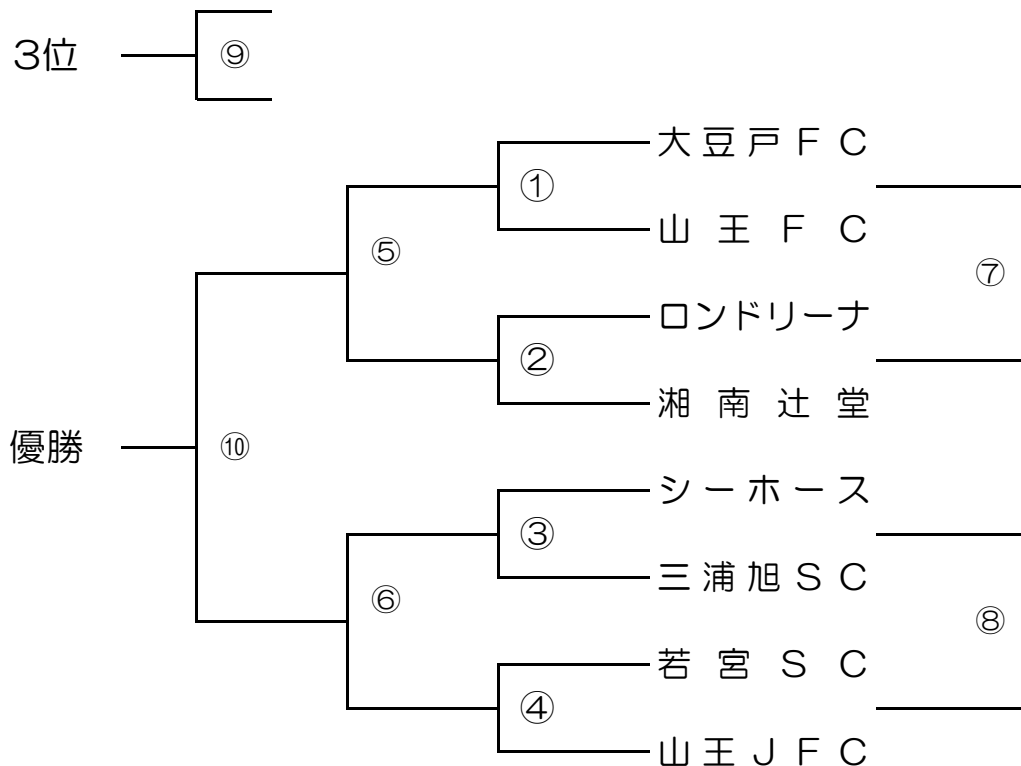

【決勝トーナメント対戦表&時間割 12月22日(日)】(15-5-15)

< 会 場 > 1位トーナメント：なでしこ広場 Aコート(テニスコート側)

時 間 割

キックオフ	対 戦	主審	副1	副2
① 8:30	大豆戸 F C — 山 王 F C	ロンドリーナ	ロンドリーナ	湘南辻堂
② 9:10	ロンドリーナ — 湘 南 辻 堂	大豆戸 F C	大豆戸 F C	山王 F C
③ 9:50	シーホース — 三浦旭 S C	若宮 S C	若宮 S C	山王 J F C
④ 10:30	若 宮 S C — 山王 J F C	シーホース	シーホース	三浦旭 S C
⑤ 11:10	① の 勝 — ② の 勝	山王 J F C	山王 J F C	若宮 S C
⑥ 11:50	③ の 勝 — ④ の 勝	湘南辻堂	湘南辻堂	ロンドリーナ
⑦ 12:30	① の 負 — ② の 負	三浦旭 S C	三浦旭 S C	シーホース
⑧ 13:10	③ の 負 — ④ の 負	山王 F C	山王 F C	大豆戸 F C
⑨ 13:50	⑤ の 負 — ⑥ の 負	⑤の勝	⑥の勝	⑥の勝
⑩ 14:30	⑤ の 勝 — ⑥ の 勝	⑤の負	⑥の負	⑥の負

注) ⑦、⑧試合目は引き分けの場合でもPK戦は行いません。
 その他の試合は、引き分けの場合は、PK戦を行います。
 ⑩試合目(決勝)は、1位トーナメントのみ5分-5分延長戦を行います。
 (インターバルなし)それでも決まらない場合は、PK戦を行います。

【決勝トーナメント対戦表&時間割 12月22日(日)】 (15-5-15)

< 会 場 > 2位トーナメント：なでしこ広場 Bコート (バックネット側)

注) ⑦、⑧試合目は引き分けの場合でもPK戦は行いません。
 その他の試合は、引き分けの場合は、PK戦を行います。
 ⑩試合目(決勝)は、1位トーナメントのみ5分-5分延長戦を行います。
 (インターバルなし)それでも決まらない場合は、PK戦を行います。