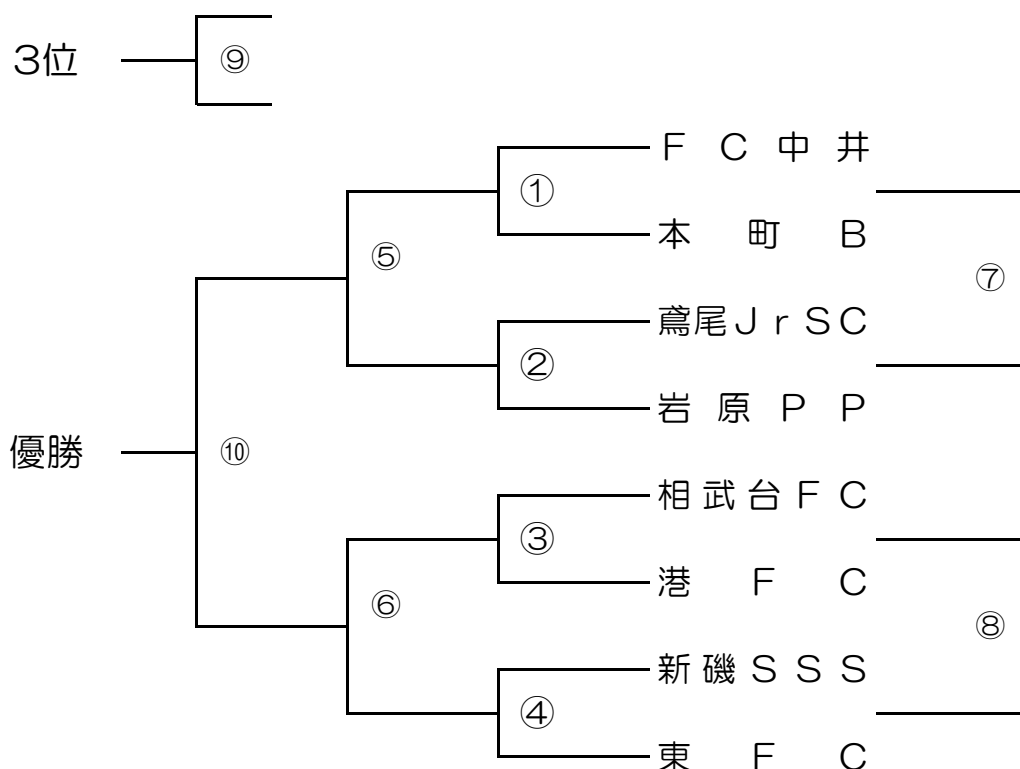

【決勝トーナメント対戦表&時間割 12月22日(日)】 (15-5-15)

< 会 場 > 3位トーナメント： 秦野市立本町小学校

時 間 割

キックオフ	対	戦	主審	副1	副2
① 8:30	F C 中井	— 本町 B	鳶尾 Jr SC	鳶尾 Jr SC	岩原 PP
② 9:10	鳶尾 Jr SC	— 岩原 PP	FC 中井	FC 中井	本町 B
③ 9:50	相武台 FC	— 港 FC	新磯 SSS	新磯 SSS	東 FC
④ 10:30	新磯 SSS	— 東 FC	相武台 FC	相武台 FC	港 FC
⑤ 11:10	① の 勝	— ② の 勝	東 FC	東 FC	新磯 SSS
⑥ 11:50	③ の 勝	— ④ の 勝	岩原 PP	岩原 PP	鳶尾 Jr SC
⑦ 12:30	① の 負	— ② の 負	港 FC	港 FC	相武台 FC
⑧ 13:10	③ の 負	— ④ の 負	本町 B	本町 B	FC 中井
⑨ 13:50	⑤ の 負	— ⑥ の 負	⑤ の 勝	⑥ の 勝	⑥ の 勝
⑩ 14:30	⑤ の 勝	— ⑥ の 勝	⑤ の 負	⑥ の 負	⑥ の 負

注) ⑦、⑧試合目は引き分けの場合でもPK戦は行いません。
その他の試合は、引き分けの場合は、PK戦を行います。
⑩試合目(決勝)は、1位トーナメントのみ5分-5分延長戦を行います。
(インターバルなし)それでも決まらない場合は、PK戦を行います。