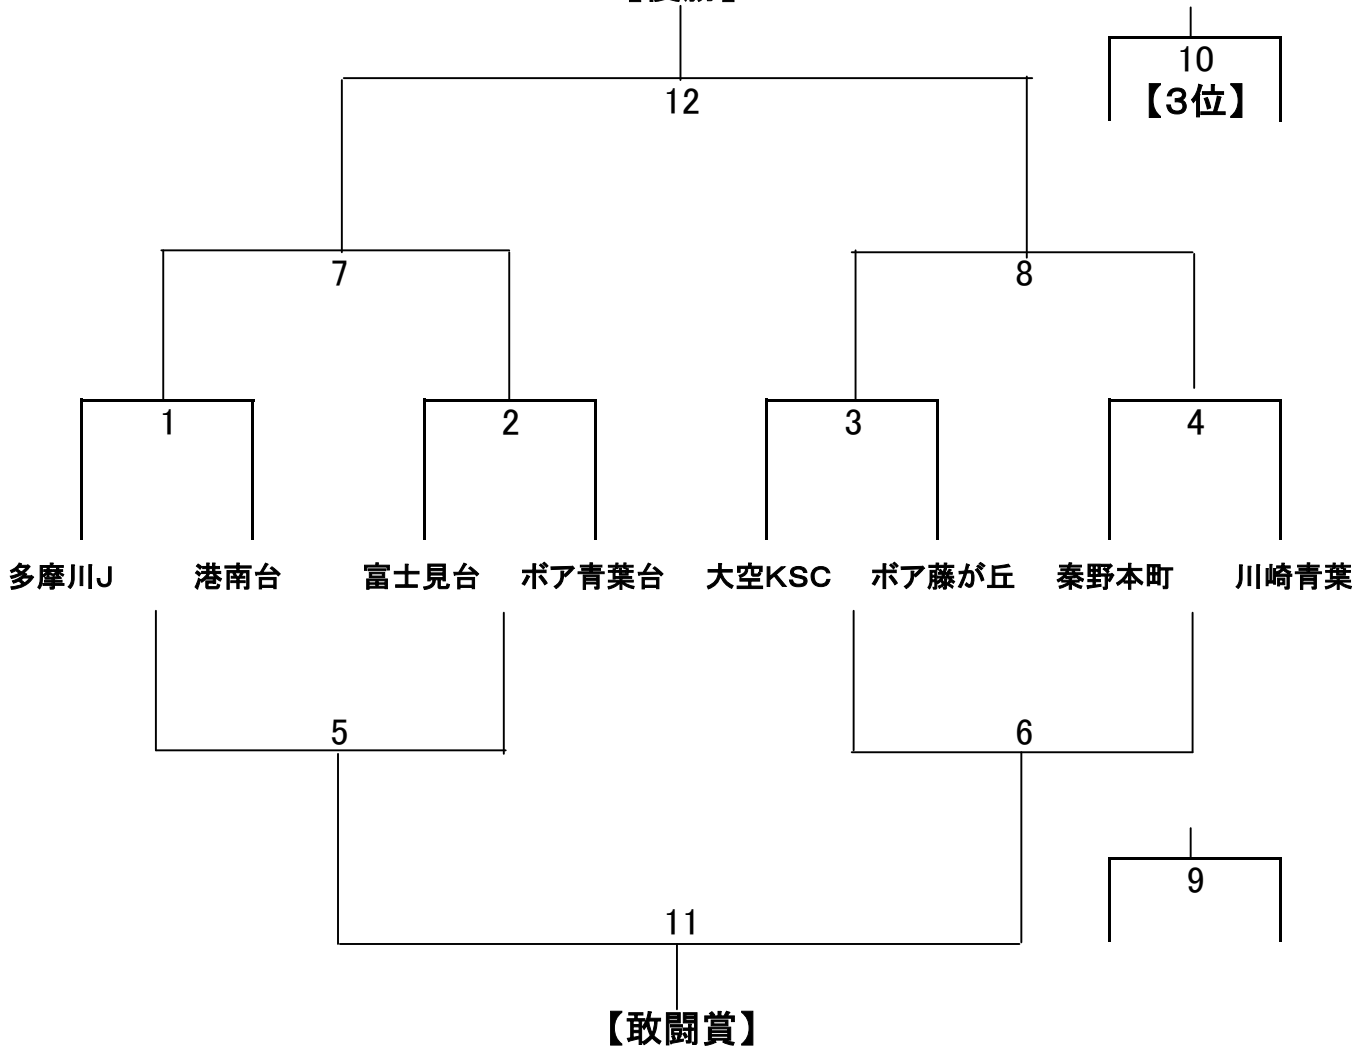

ポアソルチ招待大会 マクドナルドカップ6年生大会 組合せ

こどもの国・総合G 2013年7月6日(土)

参加チーム

港南台SC、富士見台FC、大空KSC、秦野本町SS

多摩川ジュニオール、川崎青葉FC、FCポアソルチ青葉台・藤が丘

試合時間 10分—3分—10分 ☆試合間(全試合) 3分	キックオフ	対 戦	主審	
		1, 10:20	港南台SC vs 多摩川J	ポアソルチ
	2, 10:46	富士見台FC vs ポア青葉台	多摩川J	
	3, 11:12	大空KSC vs ポア藤が丘	ポアソルチ	
	4, 11:38	秦野本町SS vs 川崎青葉FC	ポアソルチ	
	5, 12:06	1試合目敗者 vs 2試合目敗者	4試合目負	
	6, 12:32	3試合目敗者 vs 4試合目敗者	5試合目負	
	7, 12:58	1試合目勝者 vs 2試合目勝者	6試合目負	
	8, 13:24	3試合目勝者 vs 4試合目勝者	7試合目負	
	9, 13:50	5試合目敗者 vs 6試合目敗者	8試合目負	
	10, 14:16	7試合目敗者 vs 8試合目敗者	9試合目負	
	11, 14:42	5試合目勝者 vs 6試合目勝者	10試合目負	
	12, 15:08	決勝戦(7試合目勝者vs8試合目勝者)	11試合目負	

《 トーナメント表 》

【優勝】

- ◎ルール… 7人制。選手交代の人数制限は無し。交代選手の再入場を認めます。《自由交代》
  その他ルールに関しては、日本サッカー協会競技規定に準じます。【1人審判制】
- ◎同点の場合はPK戦を行います。(キッカーは3人制。4人目からはサドンデスとします。)
- ☆全試合終了後に表彰式を行います。(全チームの参加お願い致します)