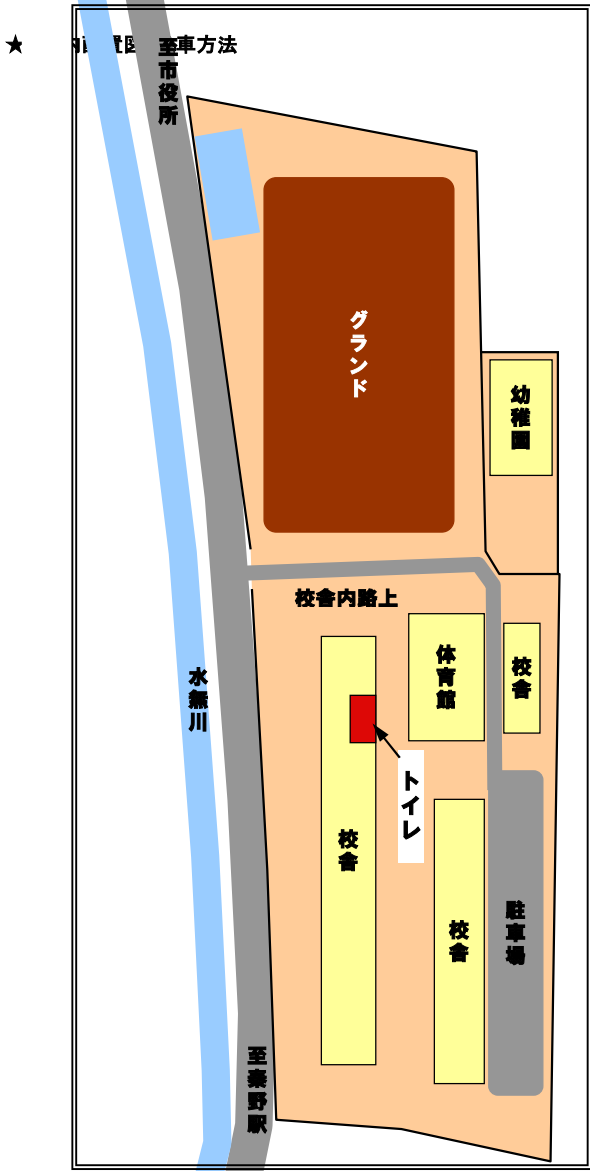

6年生交流試合のご案内

日時：平成24年12月27日(木)

場所：秦野市立本町小学校(秦野市文京町1-5)

試合時間：15-3-15/11人制

参加チーム：秦野本町SS / 黒滝SC / 花水SC

試合予定時間

※グラウンドは8時から使用可能です。

	試合時間	対 戦	形式	主審	副審	副審
第1試合	9:00	本町 対 花水	15分ハーフ	黒滝		
第2試合	9:45	花水 対 黒滝	15分ハーフ	本町		
第3試合	10:30	本町 対 黒滝	15分ハーフ	花水		
第4試合	11:15	本町 対 花水	15分ハーフ	黒滝		
第5試合	12:00	花水 対 黒滝	15分ハーフ	本町		
第6試合	12:45	本町 対 黒滝	15分ハーフ	花水		
* 副審は選手にやらせましょう。						
* 試合数、間隔は応相談でやりましょう。						

- ・ 車は必ず所定の位置(駐車場)に駐車してください。6台まで可能です。(校舎内路上は駐停車禁止)
- ・ ゴミは必ず責任を持って、お持ち帰りください。
- ・ 雨天中止の場合はAM6:30までに連絡致します。
- ・ 当日、審判のご協力をお願い致します。
- ・ 校舎内路上での荷物の積み下ろし子供の乗り降りは事故防止の為ご遠慮下さい。
- ・ 試合時間については当日の天候や子供達の体調によって変更いたします。

★ 秦野市立本町小学校地図