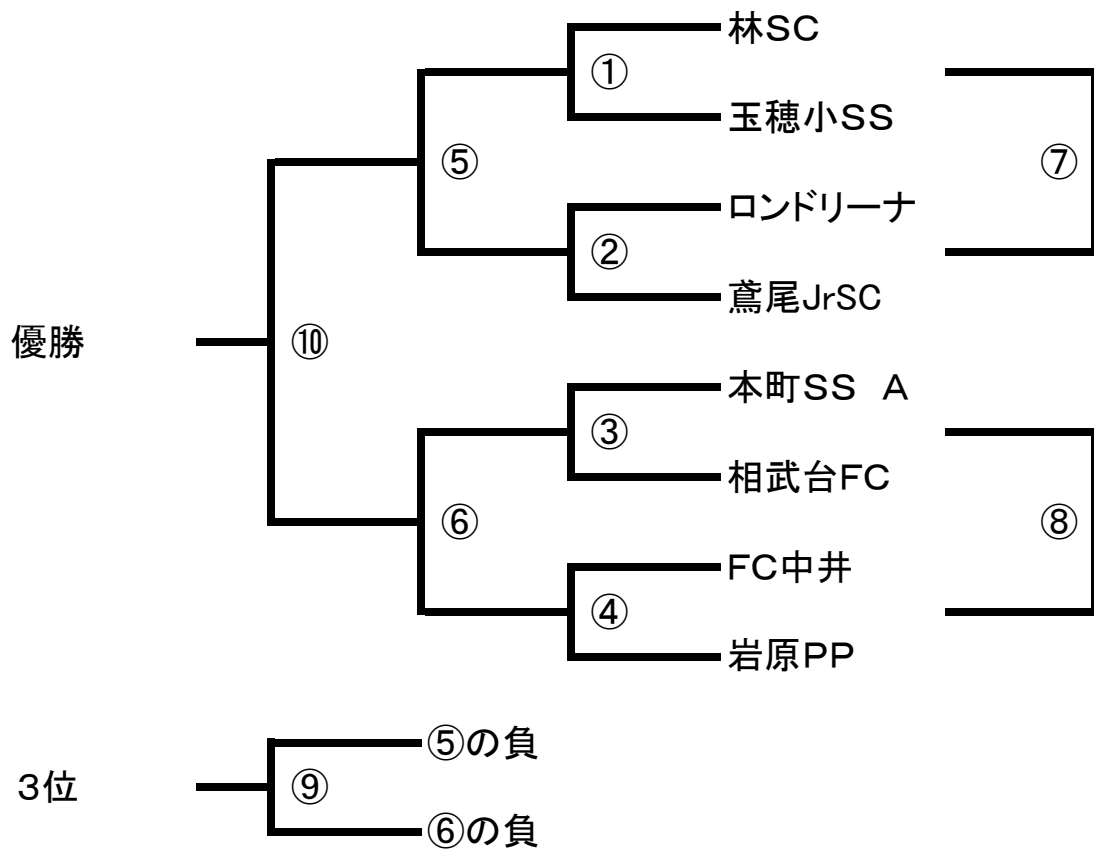

# 【決勝トーナメント&時間割 12月18日(日)】(15-5-15)

< 会 場 > 1位トーナメント: なでしこ広場 Aコート(テニスコート側)

## 時 間 割

キックオフ	対 戦	主 審	副1	副2
① 8:30	林 S C - 玉穂小 S S	ロンドリーナ	鳶尾JrSC	鳶尾JrSC
② 9:10	ロンドリーナ - 鳶尾 JrSC	林SC	玉穂小SS	玉穂小SS
③ 9:50	本町 S S A - 相武台 F C	FC中井	岩原PP	岩原PP
④ 10:30	F C 中 井 - 岩 原 P P	本町SS A	相武台FC	相武台FC
⑤ 11:10	① の 勝 - ② の 勝	岩原PP	本町SS A	本町SS A
⑥ 11:50	③ の 勝 - ④ の 勝	玉穂小SS	ロンドリーナ	ロンドリーナ
⑦ 12:30	① の 負 - ② の 負	相武台FC	FC中井	FC中井
⑧ 13:10	③ の 負 - ④ の 負	鳶尾JrSC	林SC	林SC
⑨ 13:50	⑤ の 負 - ⑥ の 負	⑤の勝	⑥の勝	⑥の勝
⑩ 14:30	⑤ の 勝 - ⑥ の 勝	⑥の負	⑤の負	⑤の負

注) ⑦、⑧試合目は引き分けの場合でもPK戦は行いません。

その他の試合は、引き分けの場合、PK戦を行います。

⑩試合目(決勝)は、1位リーグのみ5分-5分延長戦を行います。

(インターバルなし)それでも決まらない場合は、PK戦を行います。