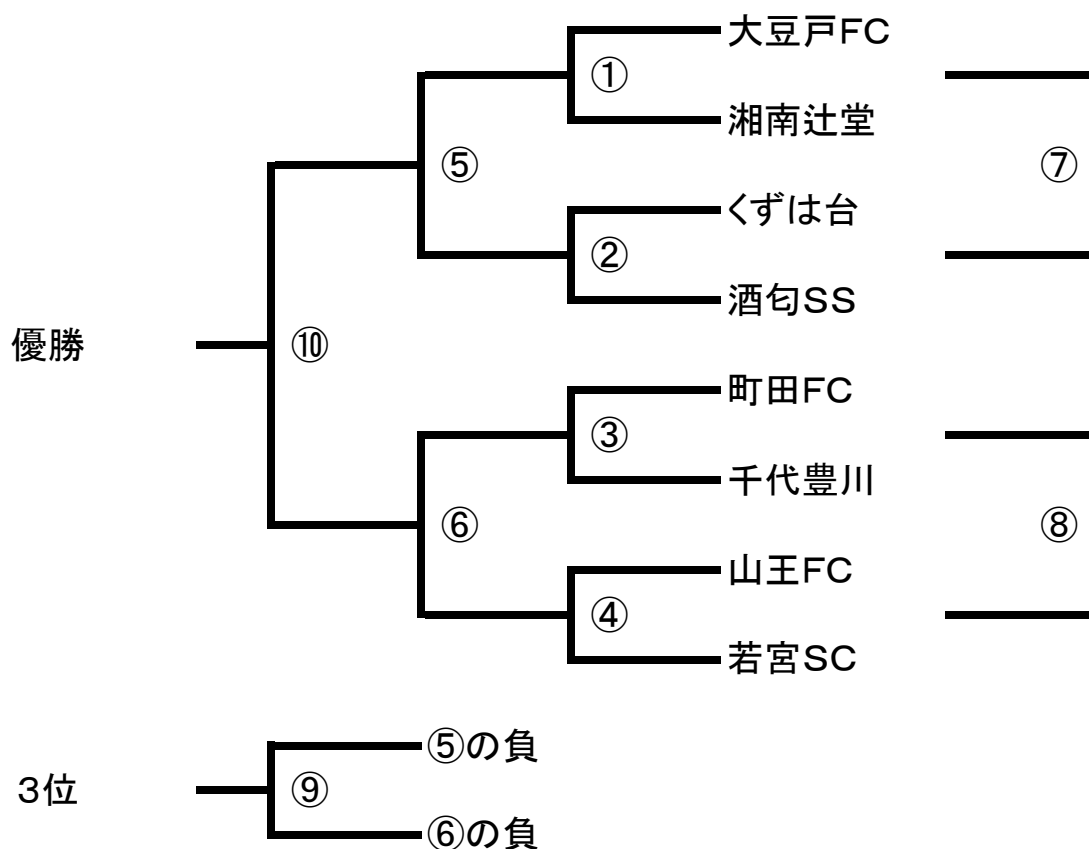

注) ⑦、⑧試合目は引き分けの場合でもPK戦は行いません。

その他の試合は、引き分けの場合、PK戦を行います。

⑩試合目(決勝)は、1位リーグのみ5分-5分延長戦を行います。

(インターバルなし)それでも決まらない場合は、PK戦を行います。

# 【決勝トーナメント&時間割 12月18日(日)】(15-5-15)

< 会 場 > 2位トーナメント: なでしこ広場 Bコート(バックネット側)