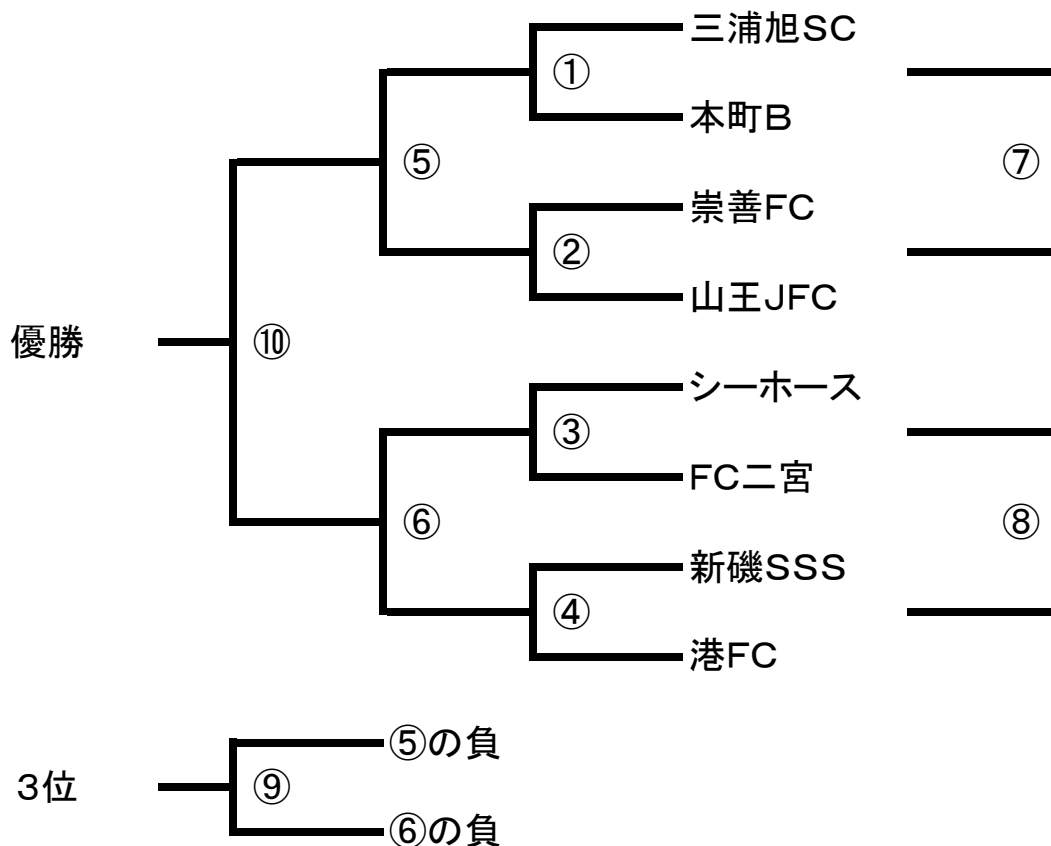

【決勝トーナメント&時間割 12月18日(日)】(15-5-15)

< 会 場 > 3位トーナメント: 秦野市立本町小学校

時 間 割

キックオフ	対 戦	主 審	副1	副2
① 8:30	三浦旭SC - 本町B	崇善FC	山王JFC	山王JFC
② 9:10	崇善FC - 山王JFC	三浦旭SC	本町B	本町B
③ 9:50	シーホース - FC二宮	新磯SSS	港FC	港FC
④ 10:30	新磯SSS - 港FC	シーホース	FC二宮	FC二宮
⑤ 11:10	①の勝 - ②の勝	港FC	シーホース	シーホース
⑥ 11:50	③の勝 - ④の勝	本町B	崇善FC	崇善FC
⑦ 12:30	①の負 - ②の負	FC二宮	新磯SSS	新磯SSS
⑧ 13:10	③の負 - ④の負	山王JFC	三浦旭SC	三浦旭SC
⑨ 13:50	⑤の負 - ⑥の負	⑤の勝	⑥の勝	⑥の勝
⑩ 14:30	⑤の勝 - ⑥の勝	⑥の負	⑤の負	⑤の負

注) ⑦、⑧試合目は引き分けの場合でもPK戦は行いません。

その他の試合は、引き分けの場合、PK戦を行います。

⑩試合目(決勝)は、1位リーグのみ5分-5分延長戦を行います。

(インターバルなし)それでも決まらない場合は、PK戦を行います。