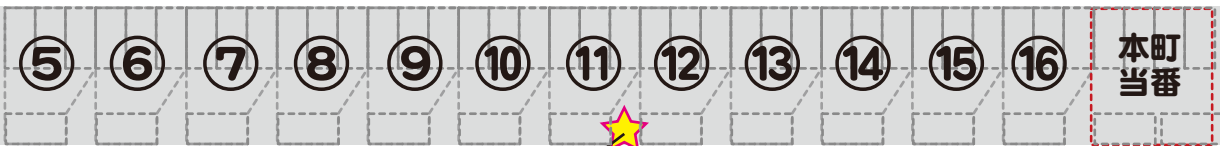

16日駐車場 & チーム配置図

駐車場番号でご案内します。
誘導に従って下さい。

3台横並び + 1台縦向き駐車

駐車場係

3チーム × 4台
1台縦向き駐車

4チーム × 4台
縦列駐車

駐車場係

第3駐車場

第4駐車場

駐車場係

本町
SS

本部

テニス用
駐車場係

駐車禁止

本町
当番

本町
コーチ