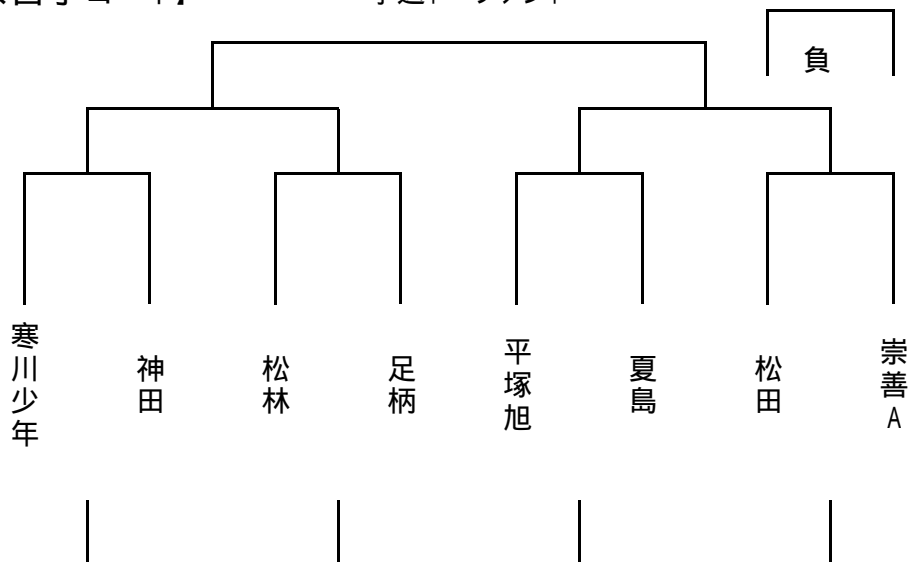

<3位リーグ>

14:00 ~
 14:50 ~
 15:40 ~

【江陽中Bコート】

予選トーナメント

{10 - 3 - 10}

負

8:30 ~
 9:00 ~
 9:30 ~
 10:00 ~
 10:30 ~
 11:00 ~
 11:30 ~
 12:00 ~
 12:30 ~
 13:00 ~

審判
 主 副
 崇 善 崇 善
 勝 負 勝 負
 勝 勝 勝 勝
 勝 勝 勝 勝
 勝 勝 勝 勝
 勝 勝 勝 勝

<2位リーグ>

14:00 ~
 14:50 ~
 15:40 ~

【崇善小コート】

予選トーナメント

{10 - 3 - 10}

負

8:30 ~
 9:00 ~
 9:30 ~
 10:00 ~
 10:30 ~
 11:00 ~
 11:30 ~
 12:00 ~
 12:30 ~
 13:00 ~

審判
 主 副
 崇 善 崇 善
 勝 負 勝 負
 勝 勝 勝 勝
 勝 勝 勝 勝
 勝 勝 勝 勝
 勝 勝 勝 勝