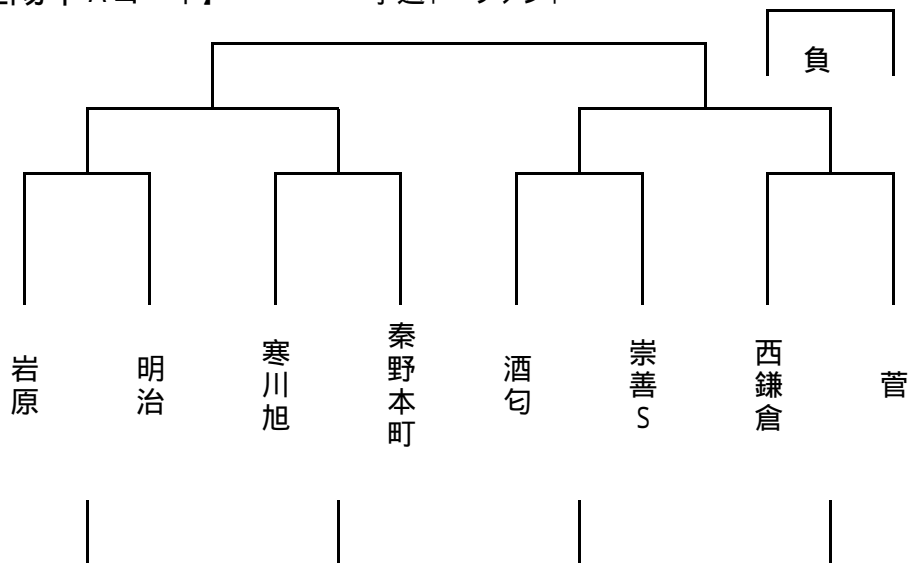

予選リーグ各ブロック1位【会場:崇善小グラウンド】
予選リーグ各ブロック2位【会場:江陽中グラウンド ピッチ A】
予選リーグ各ブロック3位【会場:江陽中グラウンド ピッチ B】

No.	試合開始	対戦チーム		主 審	副 審	副 審
	9:00	A ブロック	B ブロック	本部	Cブロック	Dブロック
	9:40	C ブロック	D ブロック	の勝ち	の負け	の負け
	10:20	E ブロック	F ブロック	の勝ち	の負け	の負け
	11:00	G ブロック	H ブロック	の勝ち	の負け	の負け
	11:40	の負け	の負け	の勝ち	の負け	の負け
	12:20	の勝ち	の勝ち	の勝ち	の負け	の負け
	13:00	の勝ち	の勝ち	の勝ち	の負け	の負け
	13:40	の負け	の負け	の勝ち	の負け	の負け
	14:20	の勝ち	の勝ち	の勝ち	の負け	の負け

～ 決勝戦終了後、閉会式を行います ～

江陽中学校 見取図

崇善小学校 見取図

会場案内図

【会場周辺図】

【道路案内図】

新湘南バイパス 茅ヶ崎西ICより4 km
 小田原厚木道路 平塚ICより5 km
 東名高速道路 厚木ICより10 km

別紙(1日大会の場合)

予選トーナメントの競技方法
 試合時間は10分-3分-10分とします。
 同点の場合は、PK戦(3人、以降サドンデス方式)により勝敗を決定します。

【江陽中Aコート】

予選トーナメント

{10 - 3 - 10}

負

8:30 ~
 9:00 ~
 9:30 ~
 10:00 ~
 10:30 ~
 11:00 ~
 11:30 ~
 12:00 ~
 12:30 ~
 13:00 ~

審判
 主 副
 崇 善 崇 善
 勝 負 勝 負
 勝 勝 勝 勝
 勝 勝 勝 勝
 勝 勝 勝 勝
 勝 勝 勝 勝