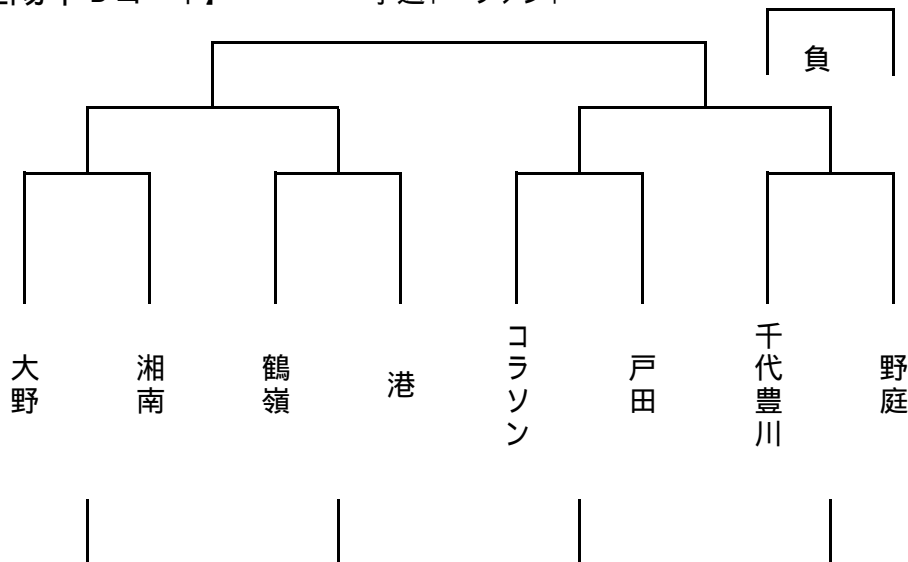

予選トーナメントの競技方法
 試合時間は10分-3分-10分とします。
 同点の場合は、PK戦(3人、以降サドンデス方式)により勝敗を決定します。

【江陽中Aコート】

予選トーナメント

{10 - 3 - 10}

負

8:30 ~
 9:00 ~
 9:30 ~
 10:00 ~
 10:30 ~
 11:00 ~
 11:30 ~
 12:00 ~
 12:30 ~
 13:00 ~

審判
 主 副
 崇 善 崇 善
 勝 負 勝 負
 勝 勝 勝 勝
 勝 勝 勝 勝
 勝 勝 勝 勝
 勝 勝 勝 勝

<3位リーグ>

14:00 ~
 14:50 ~
 15:40 ~

【江陽中Bコート】

予選トーナメント

{10 - 3 - 10}

負

8:30 ~
 9:00 ~
 9:30 ~
 10:00 ~
 10:30 ~
 11:00 ~
 11:30 ~
 12:00 ~
 12:30 ~
 13:00 ~

審判
 主 副
 崇 善 崇 善
 勝 負 勝 負
 勝 勝 勝 勝
 勝 勝 勝 勝
 勝 勝 勝 勝
 勝 勝 勝 勝