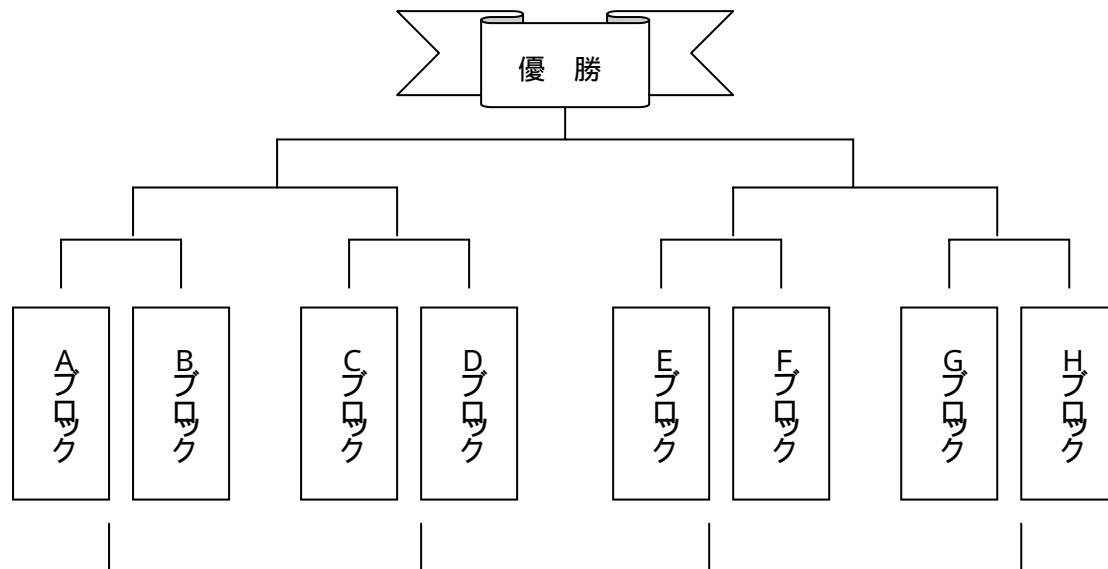

予選リーグ各ブロック1位【会場:崇善小グラウンド】
予選リーグ各ブロック2位【会場:江陽中グラウンド ピッチ A】
予選リーグ各ブロック3位【会場:江陽中グラウンド ピッチ B】

No.	試合開始	対戦チーム		主 審	副 審	副 審
	9:00	A ブロック	B ブロック	本部	Cブロック	Dブロック
	9:40	C ブロック	D ブロック	の勝ち	の負け	の負け
	10:20	E ブロック	F ブロック	の勝ち	の負け	の負け
	11:00	G ブロック	H ブロック	の勝ち	の負け	の負け
	11:40	の負け	の負け	の勝ち	の負け	の負け
	12:20	の勝ち	の勝ち	の勝ち	の負け	の負け
	13:00	の勝ち	の勝ち	の勝ち	の負け	の負け
	13:40	の負け	の負け	の勝ち	の負け	の負け
	14:20	の勝ち	の勝ち	の勝ち	の負け	の負け