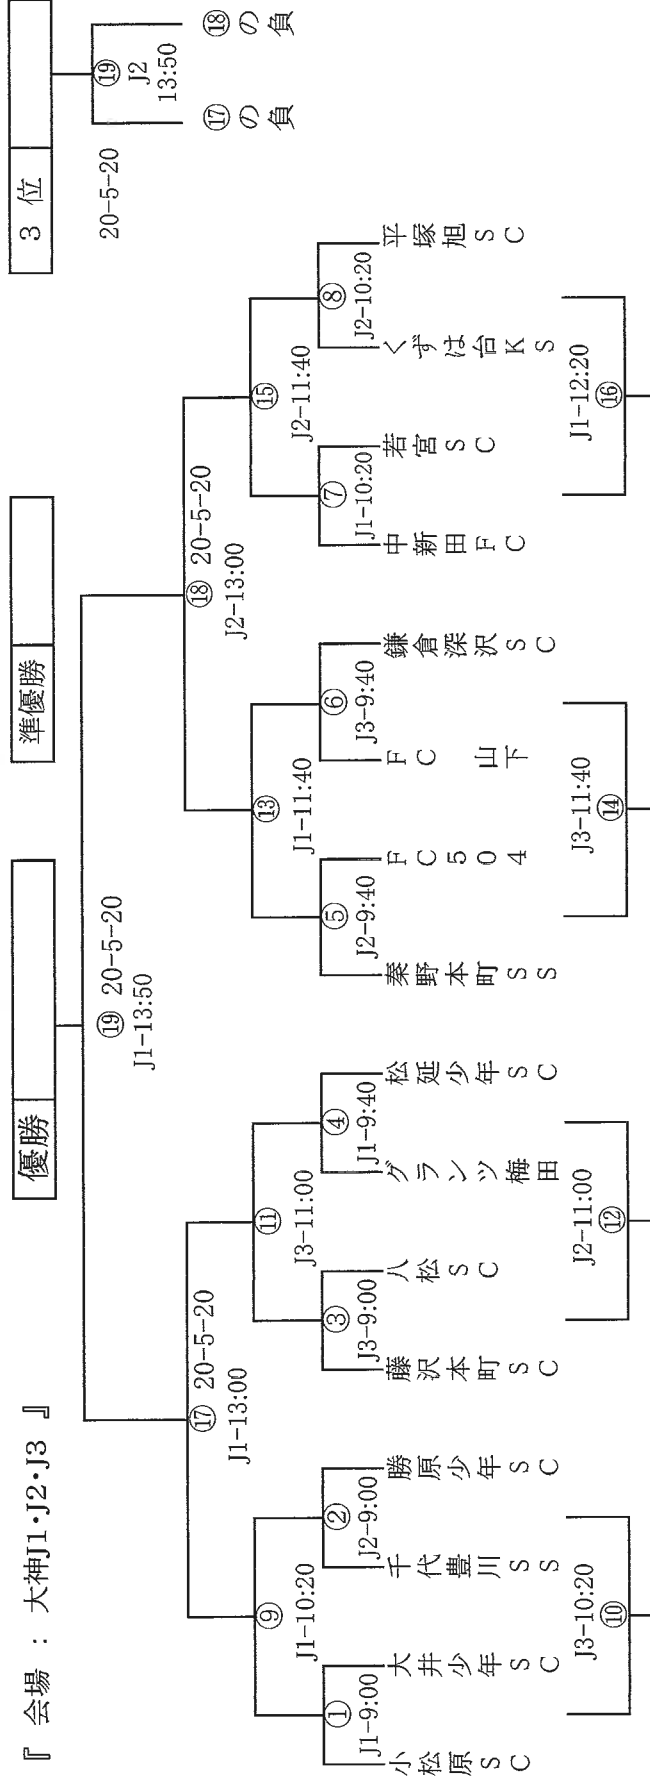

【3月 5日(土)が雨天中止の場合の対戦表】
3月 6日(日)一日で実施します

『会場：大神J1・J2・J3』

< 試合開始時間と審判割り当て > (注=⑨より⑳の試合が早く始まります)

試合時間	試合開始	会場	対戦	主審	副審
15-5-15	① 9:00	J1	小松原SC VS 大井少年SC	グランツ梅田	松延少年SC
	② 9:00	J2	千代豊川SS VS 勝原少年SC	秦野本町SS	FC504
	③ 9:00	J3	藤沢本町SC VS 八松SC	FC山下	鎌倉深沢SC
	④ 9:40	J1	グランツ梅田 VS 松延少年SC	小松原SC	大井少年SC
	⑤ 9:40	J2	秦野本町SS VS FC504	千代豊川SS	藤原少年SC
	⑥ 9:40	J3	FC山下 VS 鎌倉深沢SC	藤沢本町SC	八松SC
	⑦ 10:20	J1	中新田FC VS 若宮SC	若宮SC	平塚旭SC
	⑧ 10:20	J2	平塚旭SC VS 若宮SC	平塚旭SC	松延少年SC
	⑨ 10:20	J1	①勝	①勝	②勝
	⑩ 11:00	J3	①負	①負	②勝
	⑪ 11:00	J3	③勝	③勝	④勝
	⑫ 11:00	J2	③負	④勝	⑤勝
	⑬ 11:40	J1	⑤勝	⑥勝	⑥負
	⑭ 11:40	J3	⑤負	⑥勝	⑦勝
	⑮ 11:40	J2	⑦勝	⑧勝	⑧負
	⑯ 12:20	J1	⑦負	⑧勝	⑨勝
	⑰ 13:00	J1	⑨勝	⑩勝	⑩勝
	⑱ 13:00	J2	⑩勝	⑪勝	⑪勝
	20-5-20	J2	⑩負	⑫勝	⑫勝
	J1	⑩勝	⑬勝	⑬勝	
	J1	⑩勝	⑭勝	⑭勝	
	J1	⑩勝	⑮勝	⑮勝	
	J1	⑩勝	⑯勝	⑯勝	
	J1	⑩勝	⑰勝	⑰勝	
	J1	⑩勝	⑱勝	⑱勝	
	J1	⑩勝	主権者	主権者	
	J1	⑩勝	主権者	主権者	

「注意事項」
※ 試合時間①～⑱まで15-5-15・⑰～⑱は20-5-20です。
※ 同点の場合は、5名によるPK戦・サドンデス。
※ 試合開始時間に遅れないよう、各チームのご協力をお願いします。
(試合開始時間5分前に、J1・J2・J3コート付近で待機願います)

「その他」
※ 大会終了後、閉会式を実施します。
※ 本項に記載なき事項は大会要領を参照願います。