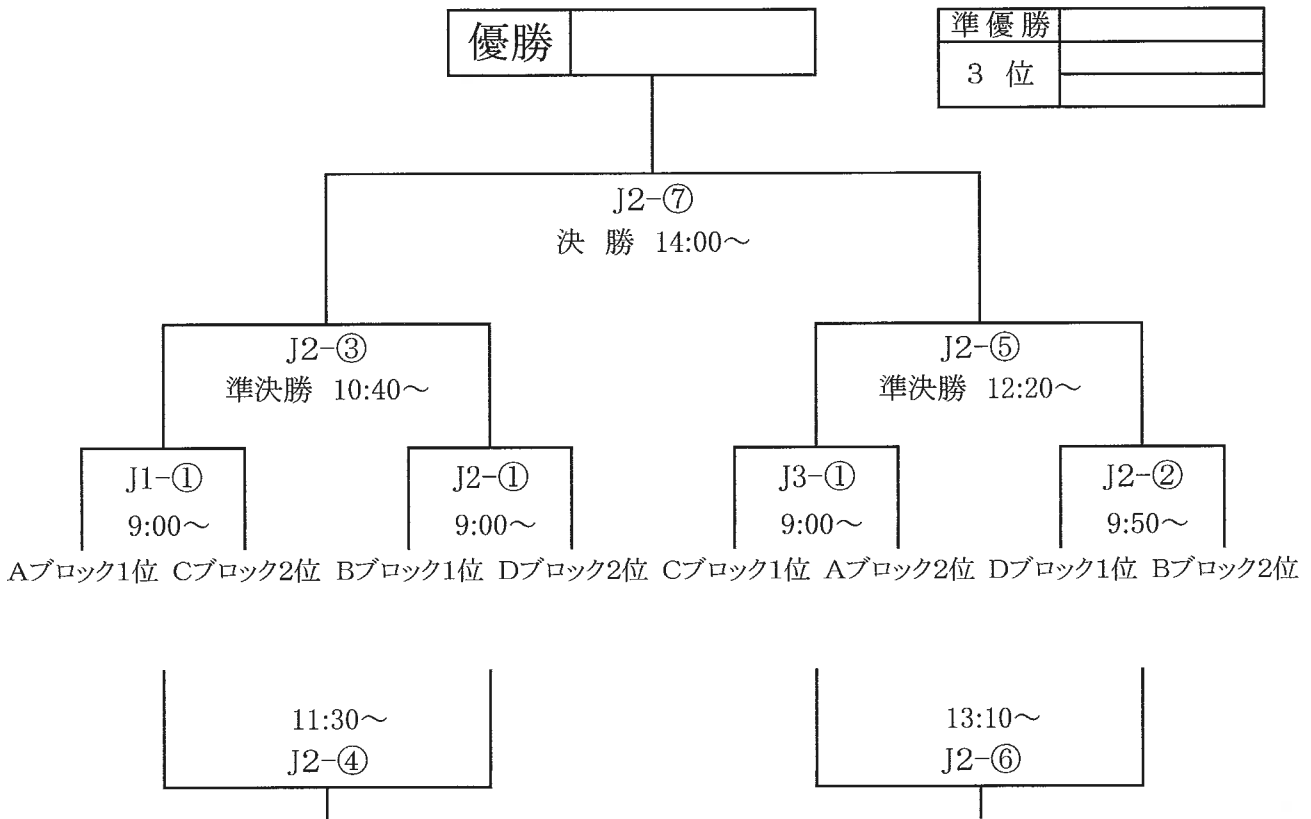

# 【決勝トーナメント】 3月 6日 (日)

『会場：大神J2』

《試合時間＝20分－5分－20分》

【一試合目は、J1・J2・J3の会場で、同時開催します】

< 試合時間と審判割り当て表 >

決勝戦のみ5分－5分の延長あり。 試合開始5分前には会場付近に集合してください  
副審は2名

会場	試合時間	対 戦	主 審	副 審	
J1	① 9:00	A1位 vs C2位	B3位	D3位	審判注意
J2	① 9:00	B1位 vs D2位	主催者	主催者	
J3	① 9:00	C1位 vs A2位	B4位	D4位	審判注意
J2	② 9:50	D1位 vs B2位	J2①勝	主催者	
J2	③ 10:40	J1①の勝 vs J2①の勝	J1①負	J2①負	
J2	④ 11:30	J1①の負 vs J2①の負	J1①勝	J2①勝	
J2	⑤ 12:20	J3①の勝 vs J2②の勝	J3①負	J2②負	
J2	⑥ 13:10	J3①の負 vs J2②の負	J3①勝	J2②勝	
J2	⑦ 14:00	J2③の勝 vs J2⑤の勝	主催者	主催者	
閉 会 式 (本部前)					