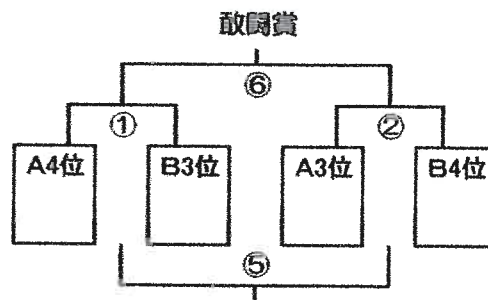

第2日目 低学年 トーナメント表

[鶴嶺小学校]

上位パート

下位パート

		左側チーム	右側チーム	主 審	副 審
①	9:00	A 4位	B 3位	鶴嶺FC	鶴嶺FC
②	9:50	A 3位	B 4位	①左	①右
③	10:40	A 2位	B 1位	②左	②右
④	11:30	A 1位	B 2位	③左	③右
⑤	12:20	①の負け	②の負け	④左	④右
⑥	13:10	①の勝ち	②の勝ち	⑤左	⑤右
⑦	14:00	3位決定戦		⑥左	⑥右
⑧	14:50	優勝決定戦		鶴嶺FC	鶴嶺FC