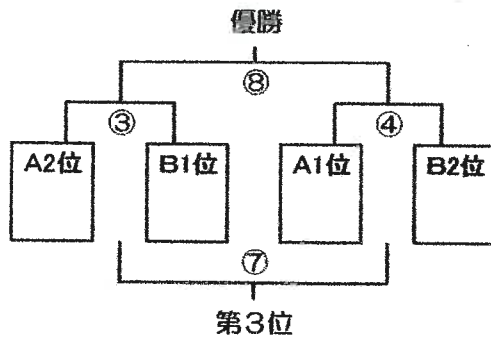

第2日目 高学年 トーナメント表

[鶴嶺中学校]

上位パート

下位パート

		左側チーム	右側チーム	主 審	副 審
①	9:00	A 4位	B 3位	鶴嶺FC	鶴嶺FC
②	9:50	A 3位	B 4位	①左	①右
③	10:40	A 2位	B 1位	②左	②右
④	11:30	A 1位	B 2位	③左	③右
⑤	12:20	①の負け	②の負け	④左	④右
⑥	13:10	①の勝ち	②の勝ち	⑤左	⑤右
⑦	14:00	3位決定戦		⑥左	⑥右
⑧	14:50	優勝決定戦		鶴嶺FC	鶴嶺FC