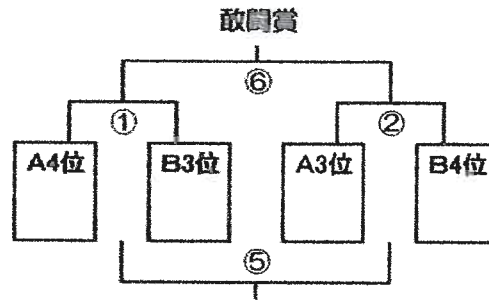

第2日目 高学年 トーナメント表

[鶴嶺中学校]

上位パート

下位パート

		左側チーム	右側チーム	主 審	副 審
①	9:00	A 4位	B 3位	鶴嶺FC	鶴嶺FC
②	9:50	A 3位	B 4位	①左	①右
③	10:40	A 2位	B 1位	②左	②右
④	11:30	A 1位	B 2位	③左	③右
⑤	12:20	①の負け	②の負け	④左	④右
⑥	13:10	①の勝ち	②の勝ち	⑤左	⑤右
⑦	14:00	3位決定戦		⑥左	⑥右
⑧	14:50	優勝決定戦		鶴嶺FC	鶴嶺FC