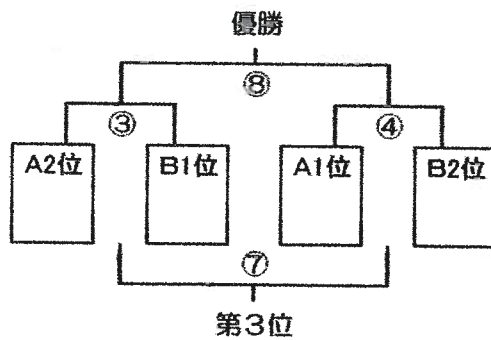

第2日目 低学年 トーナメント表

[鶴嶺小学校]

上位パート

下位パート

		左側チーム	右側チーム	主 審	副 審
①	9:00	A 4位	B 3位	鶴嶺FC	鶴嶺FC
②	9:50	A 3位	B 4位	①左	①右
③	10:40	A 2位	B 1位	②左	②右
④	11:30	A 1位	B 2位	③左	③右
⑤	12:20	①の負け	②の負け	④左	④右
⑥	13:10	①の勝ち	②の勝ち	⑤左	⑤右
⑦	14:00	3位決定戦		⑥左	⑥右
⑧	14:50	優勝決定戦		鶴嶺FC	鶴嶺FC