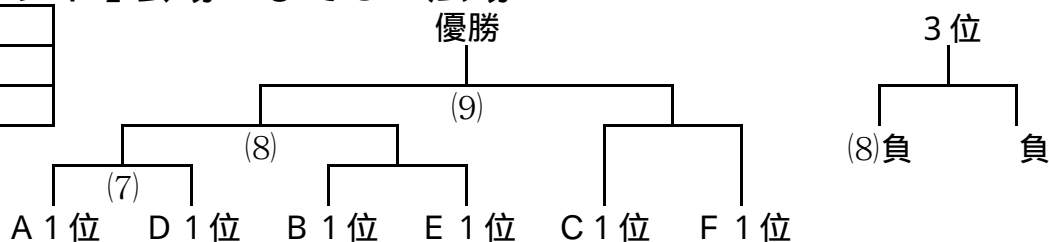

12月18日(土)が雨で中止の場合 (15 - 5 - 15)

【予選リーグ】 雨天の場合も予選リーグの会場は変更ありません。

【決勝トーナメント】会場：なでしこ広場

優勝	
準優勝	
3位	

【時間割】 なでしこ広場 Aコ - ト (バックネット側)

キックオフ	対	戦	主審	副 1	副 2
(1) 9:00	小山 J F C	- 崇善 F C	本町 A	本町 A	シーホース
(2) 9:40	本町 A	- シーホース	小山 J F C	小山 J F C	崇善 F C
(3) 10:20	若宮	- 小山 J F C	山王(小)	山王(小)	本町 A
(4) 11:00	山王(小)	- 本町 A	若宮	若宮	小山 J F C
(5) 11:40	崇善 F C	- 若宮	シーホース	シーホース	山王(小)
(6) 12:20	シーホース	- 山王(小)	崇善 F C	崇善 F C	若宮
	20分	休憩			
(7) 13:20	A 1位	- D 1位	(6)負	(6)負	(6)勝
	10分	休憩			
(8) 14:10	(7)勝	- 勝	(7)負	(7)負	本町
	10分	休憩			
(9) 15:00	(8)勝	- 勝	本町	本町	本町

【時間割】 なでしこ広場 Bコ - ト (テニスコ - ト側)

キックオフ	対	戦	主審	副 1	副 2
9:00	岩原 P P	- 湘南辻堂	くずは台	くずは台	新磯 S S S
9:40	くずは台	- 新磯 S S S	岩原 P P	岩原 P P	湘南辻堂
10:20	林 S C	- 岩原 P P	FC二宮	FC二宮	くずは台
11:00	FC二宮	- くずは台	林 S C	林 S C	岩原 P P
11:40	湘南辻堂	- 林 S C	新磯 S S S	新磯 S S S	FC二宮
12:20	新磯 S S S	- FC二宮	湘南辻堂	湘南辻堂	林 S C
	20分	休憩			
13:20	B 1位	- E 1位	負	負	勝
	10分	休憩			
14:10	C 1位	- F 1位	負	負	本町
	10分	休憩			
15:00	(8)負	- 負	本町	本町	本町

【時間割】 秦野市立本町小学校

キックオフ	対	戦	主審	副 1	副 2
1 8:30	山王(伊)	- 相武台	本町 B	本町 B	酒匂 S S
2 9:10	酒匂 S S	- 本町 B	山王(伊)	山王(伊)	相武台
3 9:50	町田 S C	- 山王(伊)	酒匂 S S	酒匂 S S	鳶尾 J r
4 10:30	鳶尾 J r	- 酒匂 S S	町田 S C	町田 S C	山王(伊)
5 11:10	相武台	- 町田 S C	鳶尾 J r	鳶尾 J r	本町 B
6 11:50	本町 B	- 鳶尾 J r	相武台	相武台	町田 S C

注) 試合終了後、1位のチームはなでしこ広場へ移動願います。