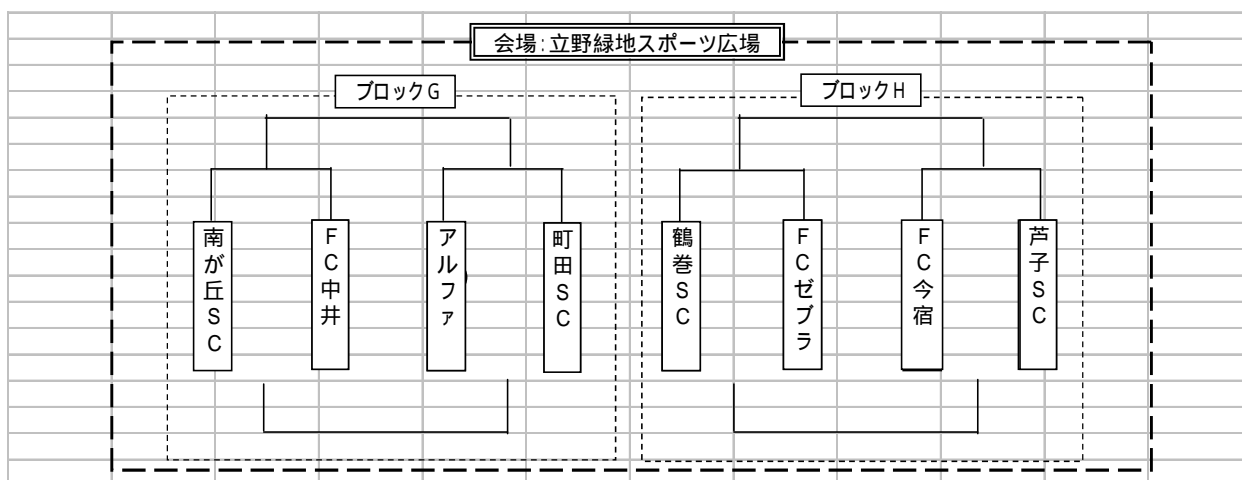

15/5/15				A		B	主審	副審	副審
9:30	10:05	南が丘SC	-	FC中井	アルファ	町田SC	町田SC	町田SC	
10:10	10:45	アルファ	-	町田SC	南が丘SC	FC中井	FC中井	FC中井	
20分									
11:05	11:40	負け	-	負け	勝ち	勝ち	勝ち	勝ち	
11:45	12:20	勝ち	-	勝ち	負け	負け	負け	負け	
12:40	13:15	鶴巻SC	-	FCゼブラ	FC今宿	芦子SC	芦子SC	芦子SC	
13:20	13:55	FC今宿	-	芦子SC	鶴巻SC	FCゼブラ	FCゼブラ	FCゼブラ	
20分									
14:15	14:50	負け	-	負け	勝ち	勝ち	勝ち	勝ち	
14:55	15:30	勝ち	-	勝ち	負け	負け	負け	負け