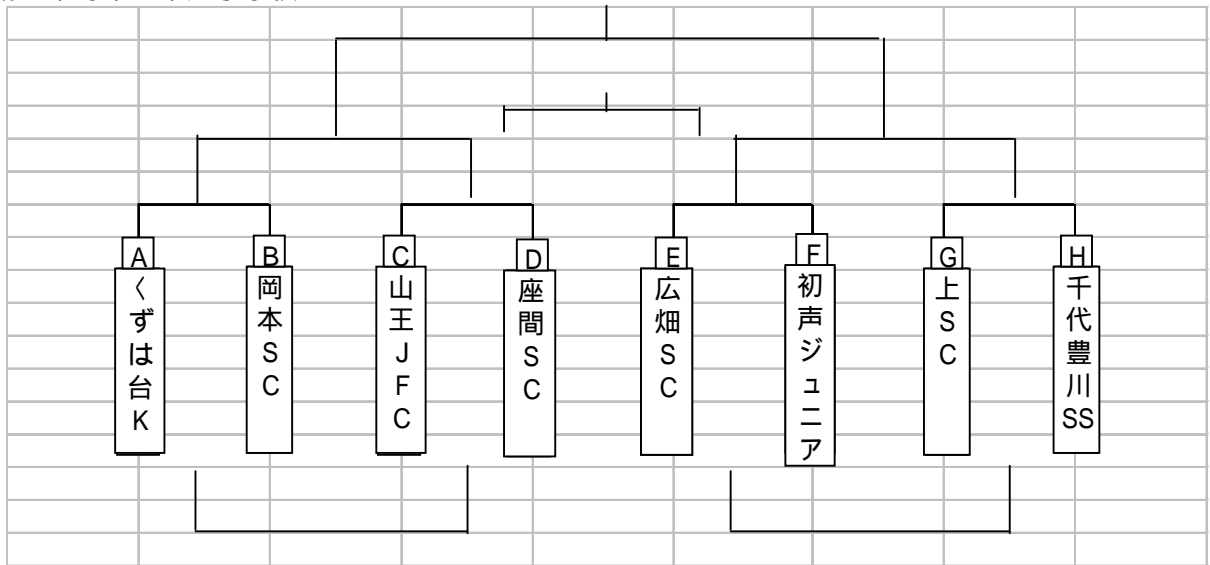

雨天時トーナメント表

会場：秦野市立末広小学校