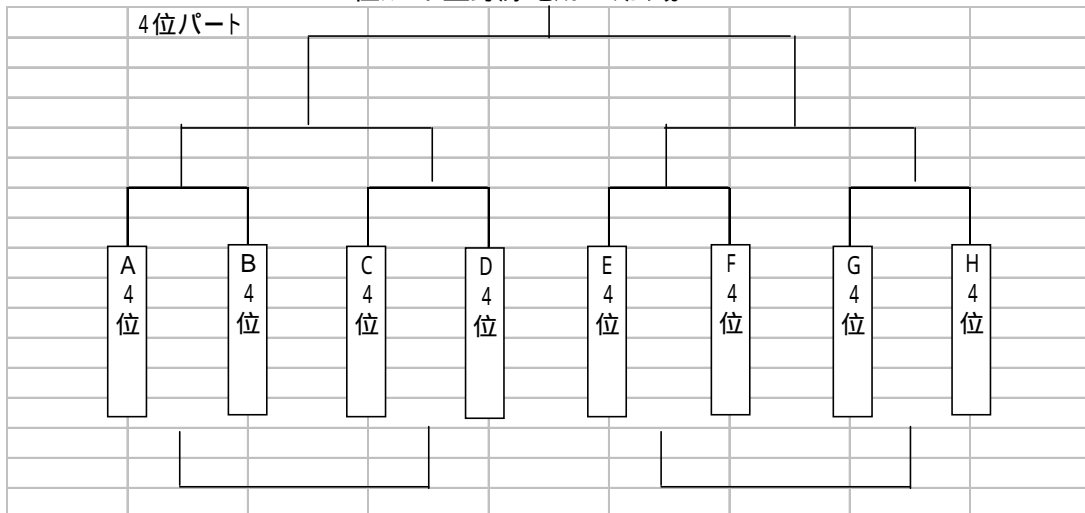

4位パート:立野緑地スポーツ広場

		15-5-15		A		B	主審	副審	副審
		9:30	10:05	A4位	-	B4位	C4位	D4位	D4位
		10:10	10:45	C4位	-	D4位	A4位	B4位	B4位
		10:50	11:25	E4位	-	F4位	D4位	C4位	C4位
		11:30	12:05	G4位	-	H4位	E4位	F4位	F4位
フレンドリー PK無し	12:10	12:45	負け	-	負け	G4位	H4位	H4位	H4位
	12:50	13:25	負け	-	負け	負け	負け	負け	
	13:30	14:05	勝ち	-	勝ち	負け	負け	負け	
	14:10	14:45	勝ち	-	勝ち	勝ち	勝ち	勝ち	
		15:05	15:40	勝ち	-	勝ち	本部	負け	負け
	表彰式								