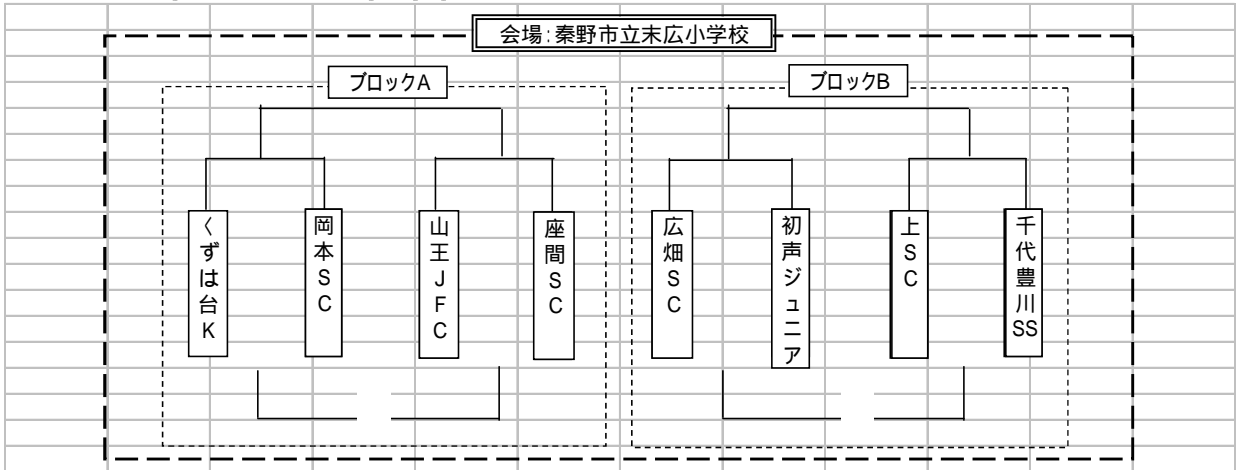

第1日目(12月11日(土))

15/5/15		A		B		主審	副審	副審
9:30	10:05	くずは台K	-	岡本SC	山王JFC	座間SC	座間SC	座間SC
10:10	10:45	山王JFC	-	座間SC	くずは台K	岡本SC	岡本SC	岡本SC
20分								
11:05	11:40	負け	-	負け	勝ち	勝ち	勝ち	勝ち
11:45	12:20	勝ち	-	勝ち	負け	負け	負け	負け
20分								
12:40	13:15	広畑SC	-	初声ジュニア	上SC	千代豊川SS	千代豊川SS	千代豊川SS
13:20	13:55	上SC	-	千代豊川SS	広畑SC	初声ジュニア	初声ジュニア	初声ジュニア
20分								
14:15	14:50	負け	-	負け	勝ち	勝ち	勝ち	勝ち
14:55	15:30	勝ち	-	勝ち	負け	負け	負け	負け