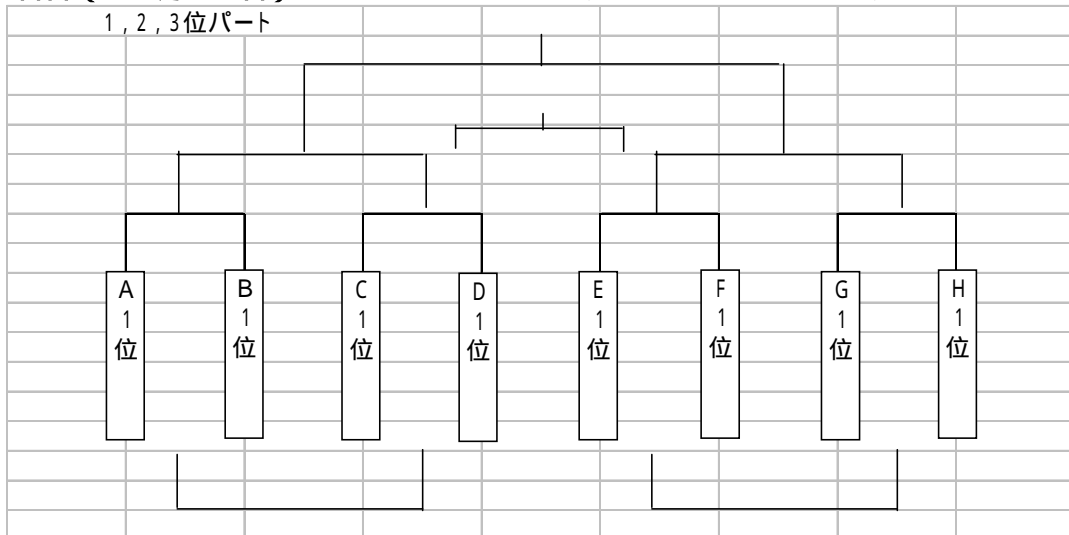

第2日目(12月12日) 1位パート:なでしこA、2位パート:なでしこB、3位パート:未広小学校

				A		B	主審	副審	副審
	20分ハーフ	8:30	9:15	A1位	-	B1位	C1位	D1位	D1位
	20分ハーフ	9:20	10:05	C1位	-	D1位	A1位	B1位	B1位
	20分ハーフ	10:10	10:55	E1位	-	F1位	D1位	C1位	C1位
	20分ハーフ	11:00	11:45	G1位	-	H1位	E1位	F1位	F1位
フレンドリー PK無し	15分ハーフ	11:50	12:25	負け	-	負け	G1位	H1位	H1位
	15分ハーフ	12:30	13:05	負け	-	負け	負け	負け	負け
	15分ハーフ	13:10	13:45	勝ち	-	勝ち	負け	負け	負け
	15分ハーフ	13:50	14:25	勝ち	-	勝ち	勝ち	勝ち	勝ち
	15分ハーフ	14:45	15:20	負け	-	負け	勝ち	勝ち	勝ち
	15分ハーフ	15:25	16:00	勝ち	-	勝ち	負け	負け	負け
	表彰式