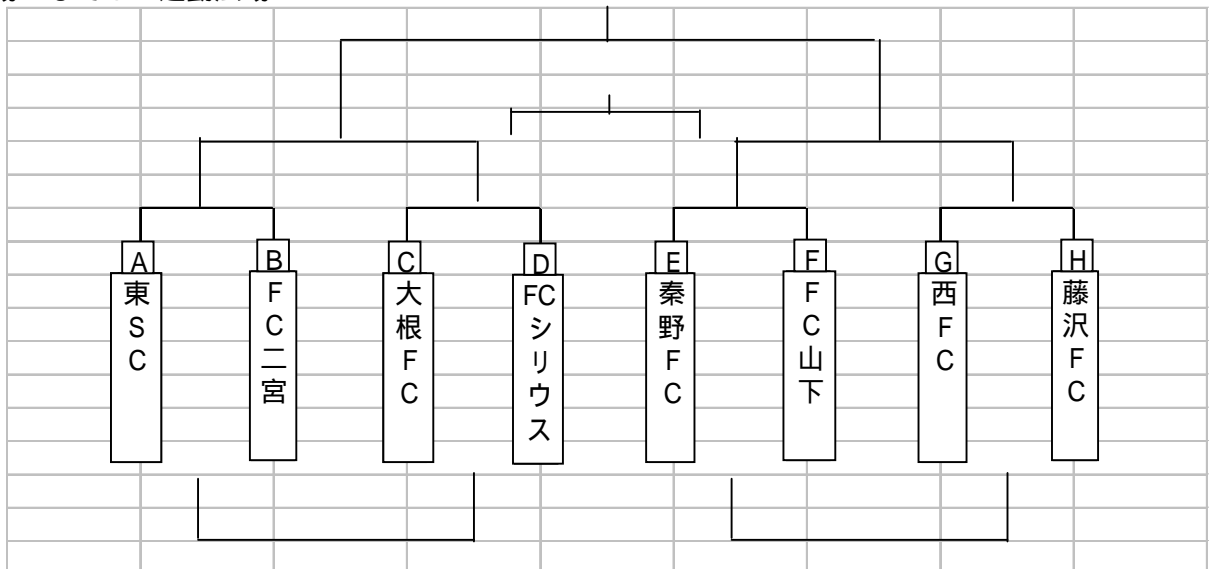

会場：なでしこ運動広場 A