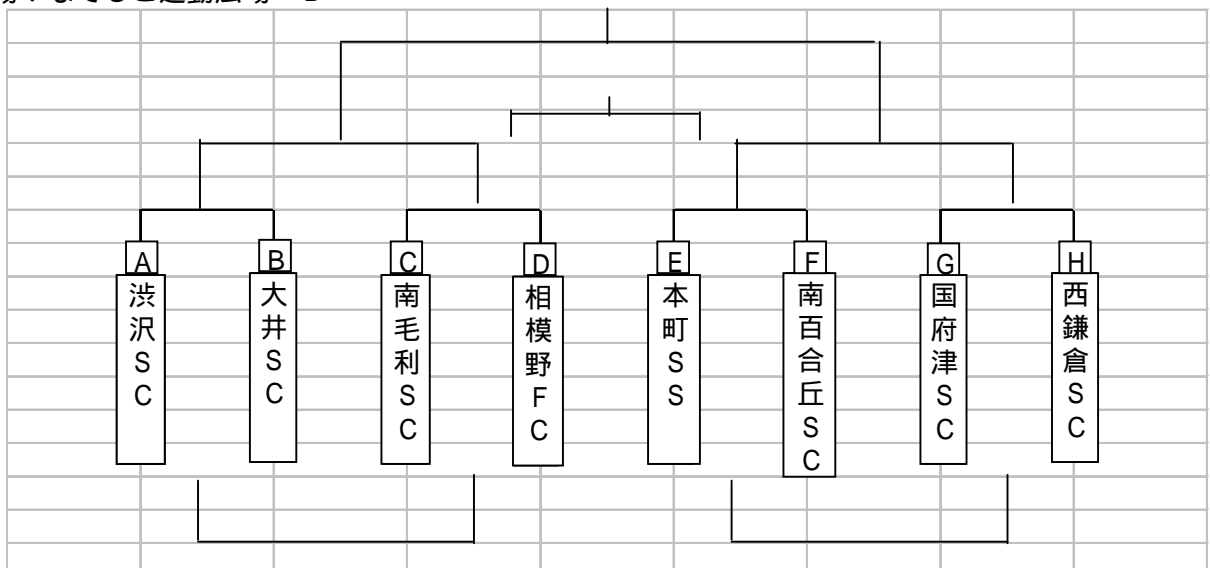

### 雨天時トーナメント表

会場：秦野市立末広小学校

会場：なでしこ運動広場 A

会場：なでしこ運動広場 B

					A		B	主審	副審	副審
	20分ハーフ		8:30	9:15	A	-	B	C	D	D
	20分ハーフ		9:20	10:05	C	-	D	A	B	B
	20分ハーフ		10:10	10:55	E	-	F	D	C	C
	20分ハーフ		11:00	11:45	G	-	H	E	F	F
フレンドリー PK無し	15分ハーフ		11:50	12:25	負け	-	負け	G	H	H
	15分ハーフ		12:30	13:05	負け	-	負け	負け	負け	負け
	15分ハーフ		13:10	13:45	勝ち	-	勝ち	負け	負け	負け
	15分ハーフ		13:50	14:25	勝ち	-	勝ち	勝ち	勝ち	勝ち
	15分ハーフ		14:45	15:20	負け	-	負け	勝ち	勝ち	勝ち
	15分ハーフ		15:25	16:00	勝ち	-	勝ち	負け	負け	負け
	表彰式									

会場：立野緑地スポーツ広場

	15-5-15			A		B	主審	副審	副審
		9:30	10:05	南が丘SC	-	FC中井	アルファ	町田SC	町田SC
		10:10	10:45	アルファ	-	町田SC	南が丘SC	FC中井	FC中井
		10:50	11:25	鶴巻SC	-	FCゼブラ	町田SC	アルファ	アルファ
		11:30	12:05	FC今宿	-	芦子SC	鶴巻SC	FCゼブラ	FCゼブラ
フレンドリー PK無し		12:10	12:45	負け	-	負け	FC今宿	芦子SC	芦子SC
		12:50	13:25	負け	-	負け	負け	負け	負け
		13:30	14:05	勝ち	-	勝ち	負け	負け	負け
		14:10	14:45	勝ち	-	勝ち	勝ち	勝ち	勝ち
	表彰式	15:05	15:40	勝ち	-	勝ち	本部	負け	負け