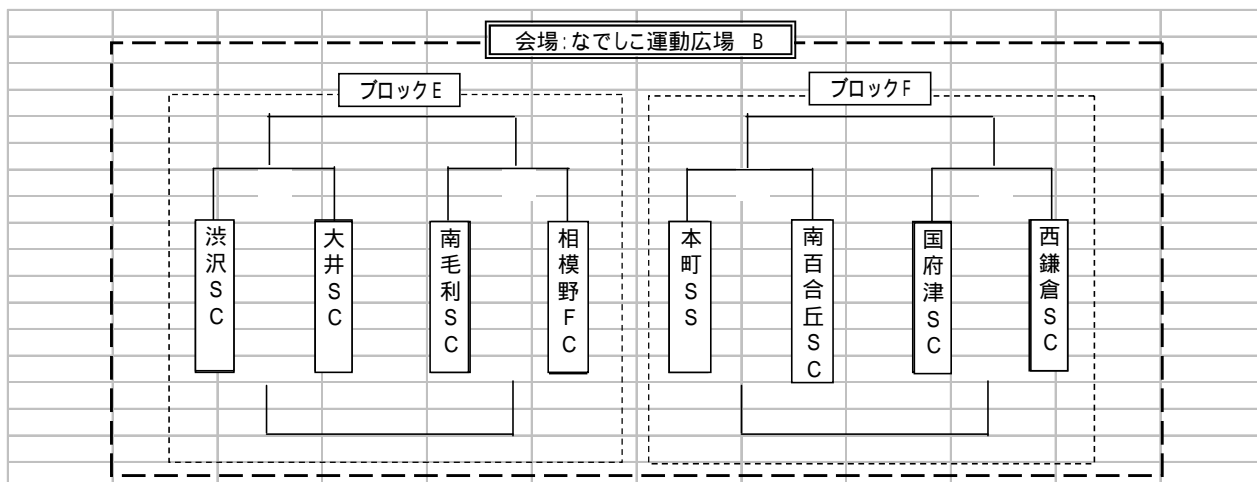

15/5/15				A		B	主審	副審	副審
9:30	10:05	渋沢SC	-	大井SC	南毛利SC	相模野FC	相模野FC	相模野FC	
10:10	10:45	南毛利SC	-	相模野FC	渋沢SC	大井SC	大井SC	大井SC	
20分									
11:05	11:40	負け	-	負け	勝ち	勝ち	勝ち	勝ち	
11:45	12:20	勝ち	-	勝ち	負け	負け	負け	負け	
12:40	13:15	本町SS	-	南百合丘SC	国府津SC	西鎌倉SC	西鎌倉SC	西鎌倉SC	
13:20	13:55	国府津SC	-	西鎌倉SC	本町SS	南百合丘SC	南百合丘SC	南百合丘SC	
20分									
14:15	14:50	負け	-	負け	勝ち	勝ち	勝ち	勝ち	
14:55	15:30	勝ち	-	勝ち	負け	負け	負け	負け