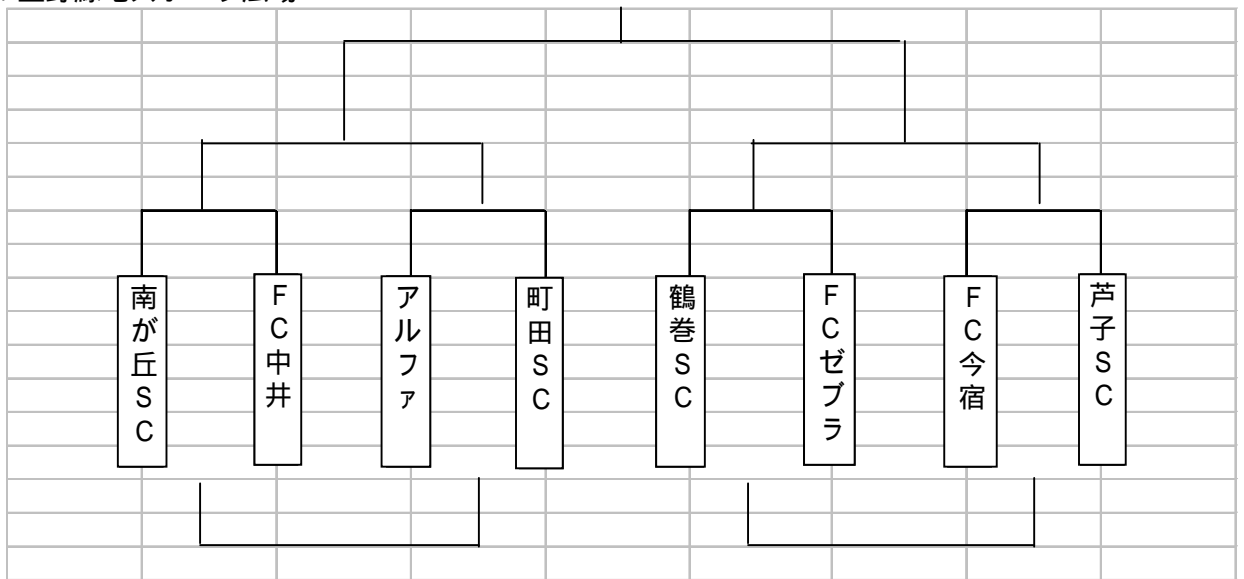

A		B	主審	副審	副審
	20分ハーフ		8:30	9:15	A	-	B	C	D	D
	20分ハーフ		9:20	10:05	C	-	D	A	B	B
	20分ハーフ		10:10	10:55	E	-	F	D	C	C
	20分ハーフ		11:00	11:45	G	-	H	E	F	F
フレンドリー PK無し	15分ハーフ		11:50	12:25	負け	-	負け	G	H	H
	15分ハーフ		12:30	13:05	負け	-	負け	負け	負け	負け
	15分ハーフ		13:10	13:45	勝ち	-	勝ち	負け	負け	負け
	15分ハーフ		13:50	14:25	勝ち	-	勝ち	勝ち	勝ち	勝ち
	15分ハーフ		14:45	15:20	負け	-	負け	勝ち	勝ち	勝ち
	15分ハーフ		15:25	16:00	勝ち	-	勝ち	負け	負け	負け
	表彰式									

会場：立野緑地スポーツ広場

	15-5-15			A		B	主審	副審	副審
		9:30	10:05	南が丘SC	-	FC中井	アルファ	町田SC	町田SC
		10:10	10:45	アルファ	-	町田SC	南が丘SC	FC中井	FC中井
		10:50	11:25	鶴巻SC	-	FCゼブラ	町田SC	アルファ	アルファ
		11:30	12:05	FC今宿	-	芦子SC	鶴巻SC	FCゼブラ	FCゼブラ
フレンドリー PK無し		12:10	12:45	負け	-	負け	FC今宿	芦子SC	芦子SC
		12:50	13:25	負け	-	負け	負け	負け	負け
		13:30	14:05	勝ち	-	勝ち	負け	負け	負け
		14:10	14:45	勝ち	-	勝ち	勝ち	勝ち	勝ち
	表彰式	15:05	15:40	勝ち	-	勝ち	本部	負け	負け