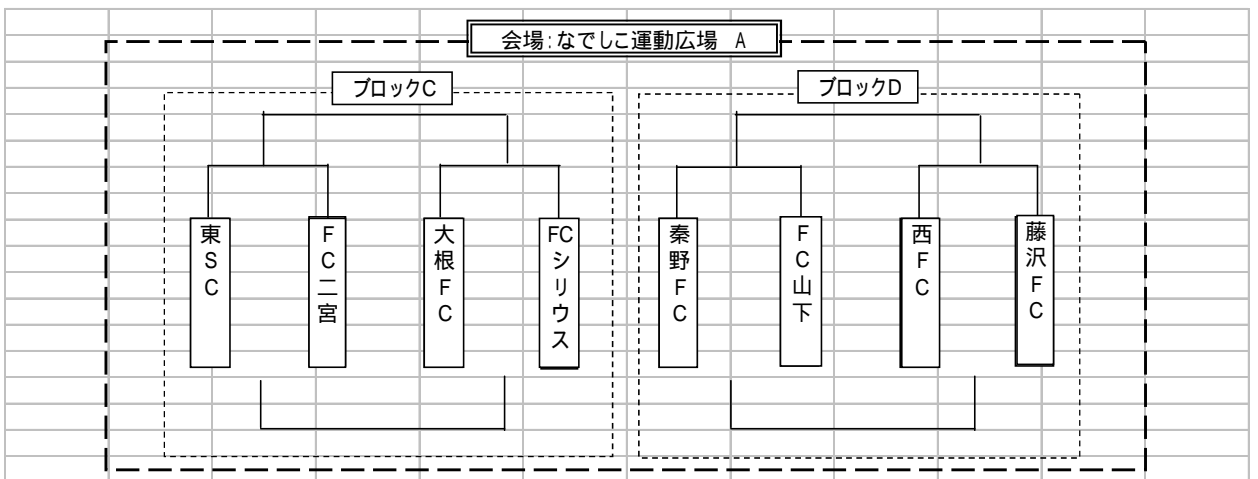

第1日目(12月11日(土))

15/5/15		A		B		主審	副審	副審
9:30	10:05	くずは台K	-	岡本SC	山王JFC	座間SC	座間SC	座間SC
10:10	10:45	山王JFC	-	座間SC	くずは台K	岡本SC	岡本SC	岡本SC
20分								
11:05	11:40	負け	-	負け	勝ち	勝ち	勝ち	勝ち
11:45	12:20	勝ち	-	勝ち	負け	負け	負け	負け
20分								
12:40	13:15	広畑SC	-	初声ジュニア	上SC	千代豊川SS	千代豊川SS	千代豊川SS
13:20	13:55	上SC	-	千代豊川SS	広畑SC	初声ジュニア	初声ジュニア	初声ジュニア
20分								
14:15	14:50	負け	-	負け	勝ち	勝ち	勝ち	勝ち
14:55	15:30	勝ち	-	勝ち	負け	負け	負け	負け