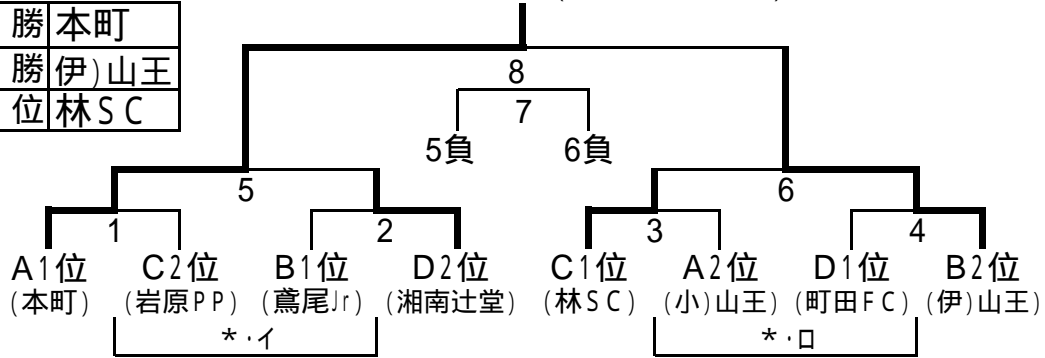

【順位トーナメント(15 - 5 - 15) 12月20日(日)】

<決勝ト - ナメント> なでしこ広場・Aコート(テニスコ - ト側)

優勝	本町
準優勝	伊)山王
3位	林SC