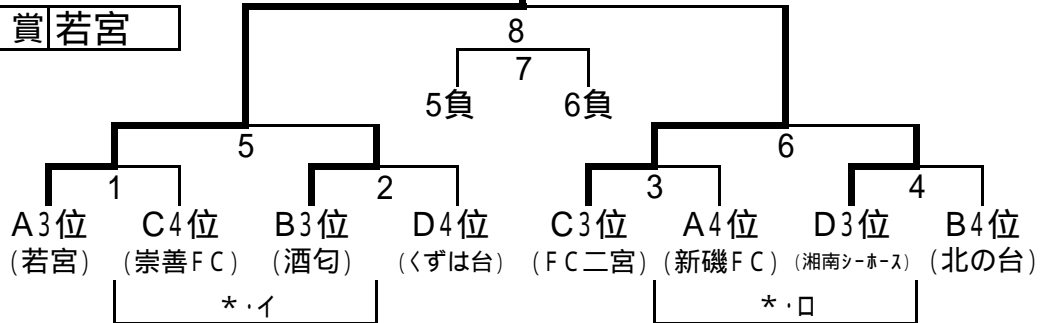

【順位トーナメント(15 - 5 - 15) 12月20日(日)】

<決勝ト - ナメント> なでしこ広場・Aコート(テニスコ - ト側)

優勝	本町
準優勝	伊)山王
3位	林SC

	キックオフ	対戦	主審	副審1	副審2
1	9:00	A1位 本町 1 - 0 岩原PP C2位	B1位	D2位	C1位
2	9:40	B1位 鳶尾Jr 0 - 1 湘南辻堂 D2位	1勝	1勝	1負
3	10:20	C1位 林SC 1 - 0 小)山王 A2位	2勝	2勝	2負
4	11:00	D1位 町田FC 0 - 2 伊)山王 B2位	3勝	3勝	3負
*イ	11:40	1の負 岩原PP 0 - 0 鳶尾Jr 2の負	4勝	4勝	4負
5	12:20	1の勝 本町 1 - 0 湘南辻堂 2の勝	イ勝	イ勝	イ負
6	13:00	3の勝 林SC 0 - 0 伊)山王 4の勝 (3-4)	5勝	5勝	5負
*口	13:40	3の負 小)山王 0 - 2 町田FC 4の負	6勝	6勝	6負
7	14:20	5の負 湘南辻堂 0 - 2 林SC 6の負	口勝	口勝	口負
8	15:00	5の勝 本町 0 - 0 伊)山王 6の勝 (4-2)	7勝	7勝	7負

<敢闘賞ト - ナメント> なでしこ広場・Bコート(バックネット側)

敢闘賞	若宮
-----	----

	キックオフ	対戦	主審	副審1	副審2
1	9:00	A3位 若宮 1 - 1 崇善FC C4位 (4-3)	B3位	D4位	C3位
2	9:40	B3位 酒匂 1 - 0 くずは台 D4位	1勝	1勝	1負
3	10:20	C3位 FC二宮 0 - 0 新磯FC A4位 (5-4)	2勝	2勝	2負
4	11:00	D3位 湘南シーホース 5 - 1 北の台 B4位	3勝	3勝	3負
*イ	11:40	1の負 崇善FC 2 - 0 くずは台 2の負	4勝	4勝	4負
5	12:20	1の勝 若宮 2 - 1 酒匂 2の勝	イ勝	イ勝	イ負
6	13:00	3の勝 FC二宮 2 - 0 湘南シーホース 4の勝	5勝	5勝	5負
*口	13:40	3の負 新磯FC 5 - 0 北の台 4の負	6勝	6勝	6負
7	14:20	5の負 酒匂 0 - 4 湘南シーホース 6の負	口勝	口勝	口負
8	15:00	5の勝 若宮 0 - 0 FC二宮 6の勝 (4-2)	7勝	7勝	7負