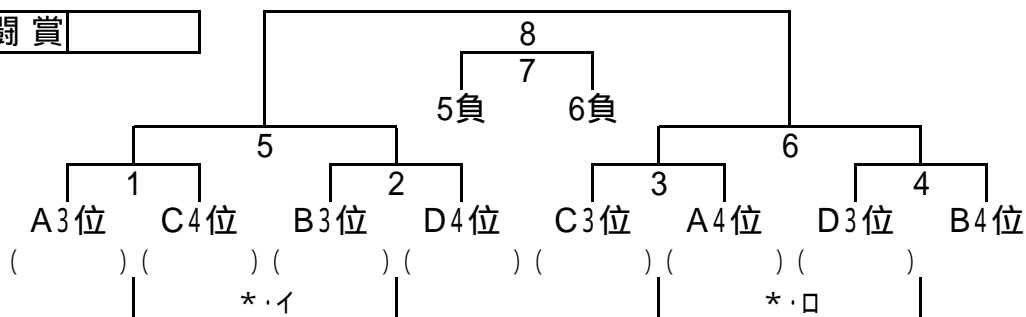

【順位トーナメント(15 - 5 - 15) 12月20日(日)】  
 <決勝ト - ナメント> なでしこ広場・Aコート(テニスコ - ト側)

優勝	
準優勝	
3位	

	キックオフ	対戦		主審	副審1	副審2
1	9:00	A1位	-	C2位	B1位	D2位
2	9:40	B1位	-	D2位	1勝	1勝
3	10:20	C1位	-	A2位	2勝	2勝
4	11:00	D1位	-	B2位	3勝	3勝
*イ	11:40	1の負	-	2の負	4勝	4勝
5	12:20	1の勝	-	2の勝	イ勝	イ勝
6	13:00	3の勝	-	4の勝	5勝	5勝
*ロ	13:40	3の負	-	4の負	6勝	6勝
7	14:20	5の負	-	6の負	ロ勝	ロ勝
8	15:00	5の勝	-	6の勝	7勝	7勝

<敢闘賞ト - ナメント> なでしこ広場・Bコート(バックネット側)

敢闘賞	
-----	--

	キックオフ	対戦		主審	副審1	副審2
1	9:00	A3位	-	C4位	B3位	D4位
2	9:40	B3位	-	D4位	1勝	1勝
3	10:20	C3位	-	A4位	2勝	2勝
4	11:00	D3位	-	B4位	3勝	3勝
*イ	11:40	1の負	-	2の負	4勝	4勝
5	12:20	1の勝	-	2の勝	イ勝	イ勝
6	13:00	3の勝	-	4の勝	5勝	5勝
*ロ	13:40	3の負	-	4の負	6勝	6勝
7	14:20	5の負	-	6の負	ロ勝	ロ勝
8	15:00	5の勝	-	6の勝	7勝	7勝