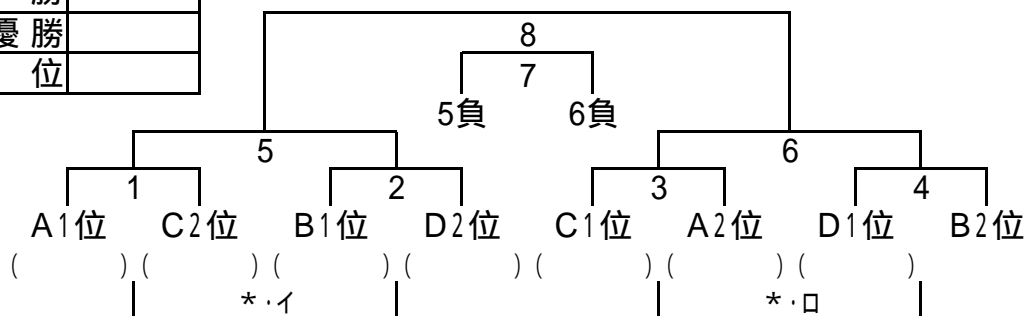

【順位トーナメント(15 - 5 - 15) 12月20日(日)】
<決勝ト - ナメント> なでしこ広場・Aコート(テニスコ - ト側)

優勝	
準優勝	
3位	

	キックオフ	対戦		主審	副審1	副審2
1	9:00	A1位	-	C2位	B1位	D2位
2	9:40	B1位	-	D2位	1勝	1勝
3	10:20	C1位	-	A2位	2勝	2勝
4	11:00	D1位	-	B2位	3勝	3勝
*イ	11:40	1の負	-	2の負	4勝	4勝
5	12:20	1の勝	-	2の勝	イ勝	イ勝
6	13:00	3の勝	-	4の勝	5勝	5勝
*ロ	13:40	3の負	-	4の負	6勝	6勝
7	14:20	5の負	-	6の負	ロ勝	ロ勝
8	15:00	5の勝	-	6の勝	7勝	7勝