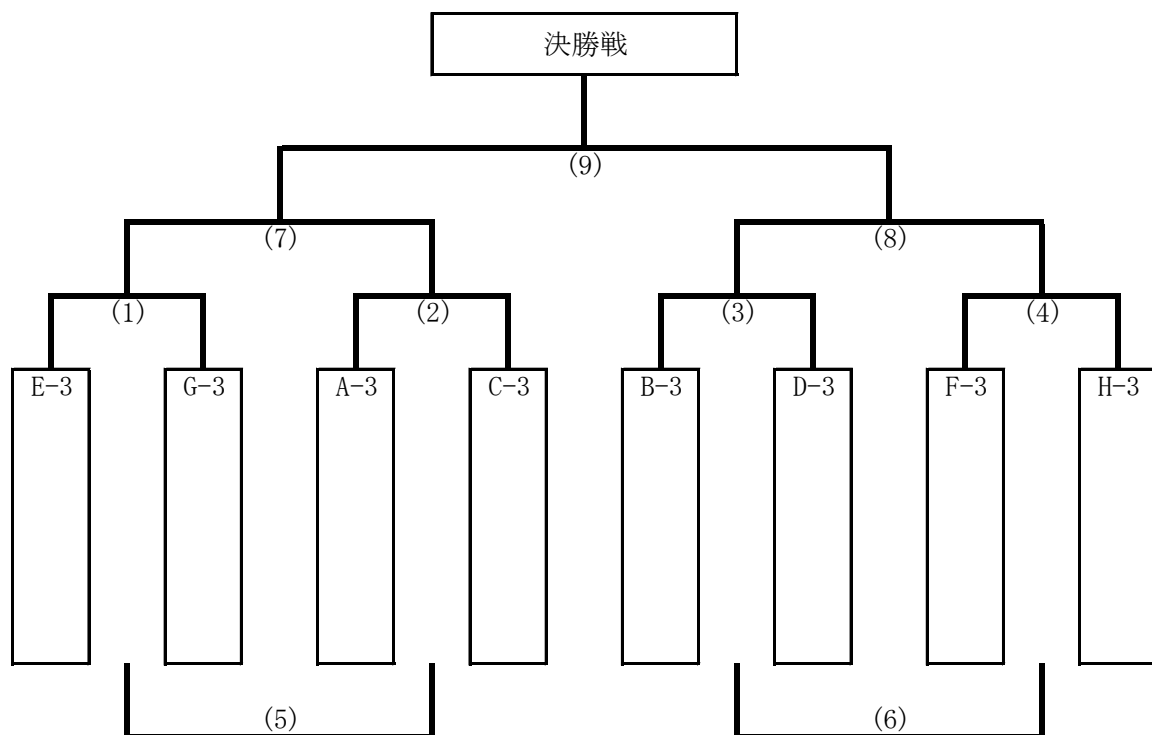

12月13日(日) ハニー杯(3位パート) トーナメント

◇大神市民グラウンド J-3コート (試合時間30分/40分)

	キックオフ	リーグ	対 戦	主審	副審	副審
(1)	08:30~	30分	E-3位 — G-3位	A-3	C-3	C-3
(2)	09:10~	30分	A-3位 — C-3位	(1)勝	(1)勝	(1)負
(3)	09:50~	30分	B-3位 — D-3位	(2)勝	(2)勝	(2)負
(4)	10:30~	30分	F-3位 — H-3位	(3)勝	(3)勝	(3)負
(5)	11:10~	30分	(1)負 — (2)負	(4)勝	(4)勝	(4)負
(6)	11:50~	30分	(3)負 — (4)負	(5)勝	(5)勝	(5)負
(7)	12:30~	40分	(1)勝 — (2)勝	(6)勝	(6)勝	(6)負
(8)	13:20~	40分	(3)勝 — (4)勝	(7)勝	(7)勝	(7)負
(9)	14:30~	40分	(7)勝 — (8)勝	本部	(8)負	(8)負

(7)・(8)・(9)の試合時間は 40分