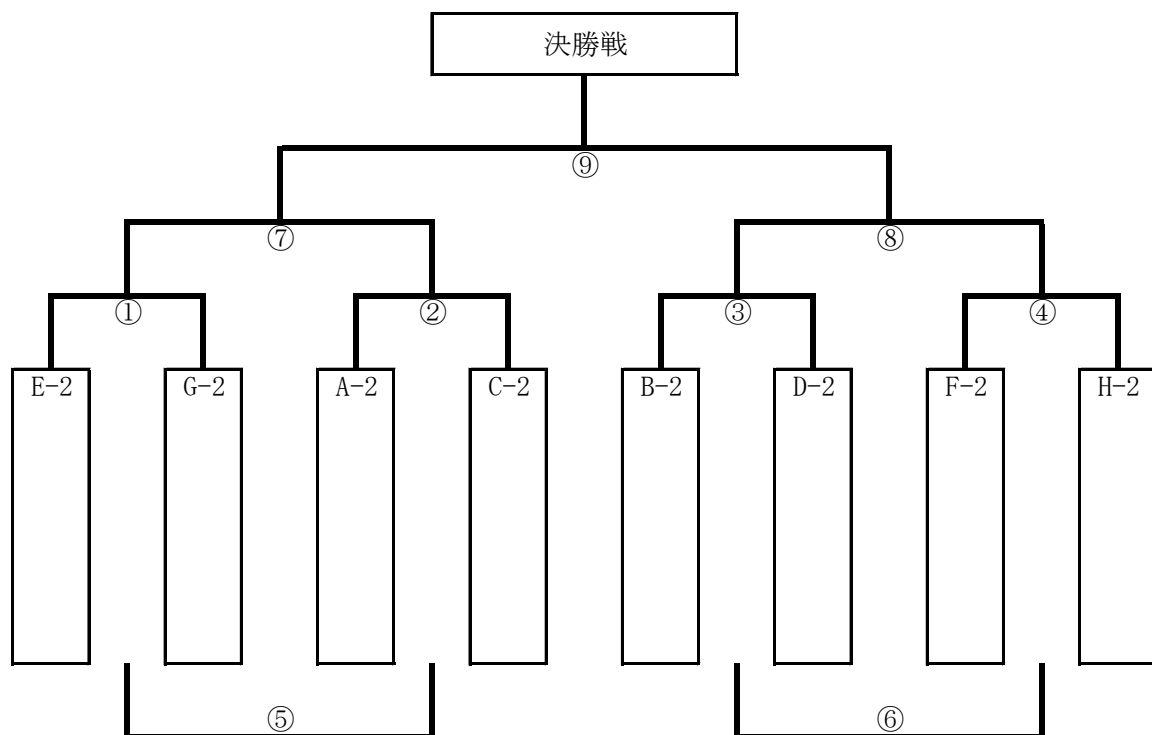

12月13日（日）エンジェル杯（2位パート）トーナメント

◇大神市民グラウンド J-1コート（試合時間30分/40分）

	キックオフ	リーグ	対 戦	主審	副審	副審
①	08:30～	30分	E-2位 — G-2位	A-2	C-2	C-2
②	09:10～	30分	A-2位 — C-2位	①勝	①勝	①負
③	09:50～	30分	B-2位 — D-2位	②勝	②勝	②負
④	10:30～	30分	F-2位 — H-2位	③勝	③勝	③負
⑤	11:10～	30分	①負 — ②負	④勝	④勝	④負
⑥	11:50～	30分	③負 — ④負	⑤勝	⑤勝	⑤負
⑦	12:30～	40分	①勝 — ②勝	⑥勝	⑥勝	⑥負
⑧	13:20～	40分	③勝 — ④勝	⑦勝	⑦勝	⑦負
⑨	14:30～	40分	⑦勝 — ⑧勝	本部	⑧負	⑧負

⑦・⑧・⑨の試合時間は 40分