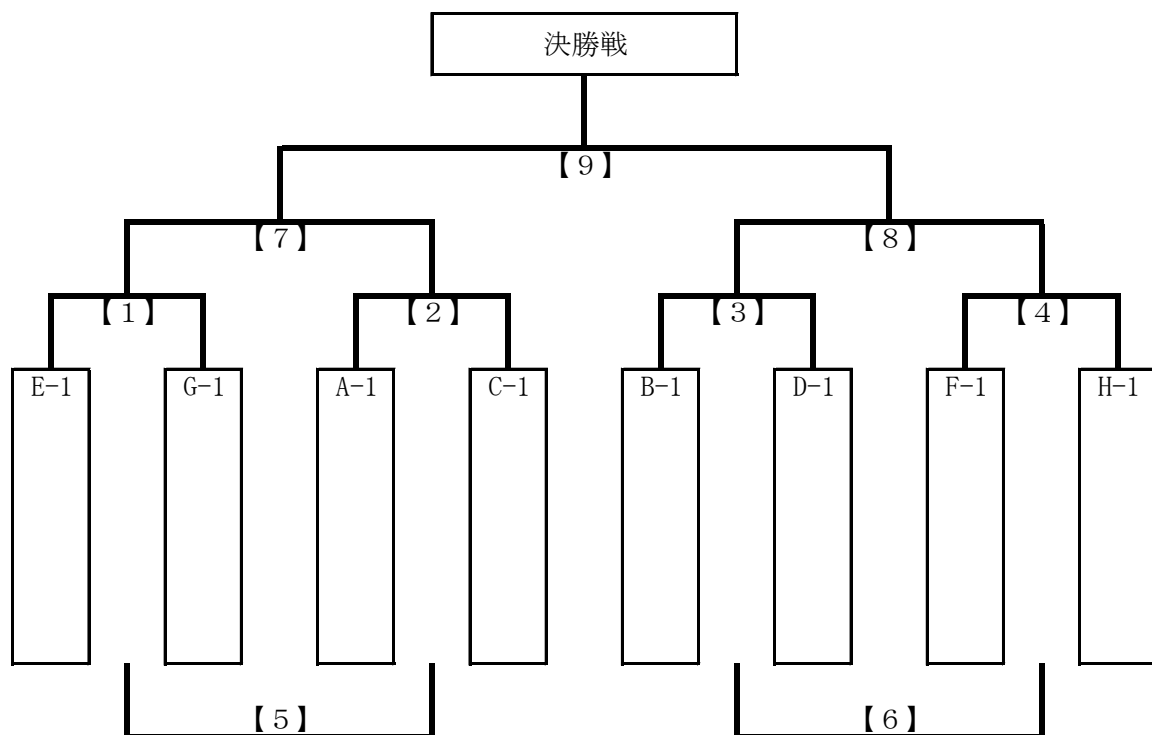

12月13日(日)湘南杯(1位パート)トーナメント

◇大神市民グラウンド J-2コート (試合時間30分/40分)

	キックオフ	リーグ	対 戦	主審	副審	副審
【1】	08:30~	30分	E-1位 — G-1位	A-1	C-1	C-1
【2】	09:10~	30分	A-1位 — C-1位	【1】勝	【1】勝	【1】負
【3】	09:50~	30分	B-1位 — D-1位	【2】勝	【2】勝	【2】負
【4】	10:30~	30分	F-1位 — H-1位	【3】勝	【3】勝	【3】負
【5】	11:10~	30分	【1】負 — 【2】負	【4】勝	【4】勝	【4】負
【6】	11:50~	30分	【3】負 — 【4】負	【5】勝	【5】勝	【5】負
【7】	12:30~	40分	【1】勝 — 【2】勝	【6】勝	【6】勝	【6】負
【8】	13:20~	40分	【3】勝 — 【4】勝	【7】勝	【7】勝	【7】負
【9】	14:30~	40分	【7】勝 — 【8】勝	本部	【8】負	【8】負