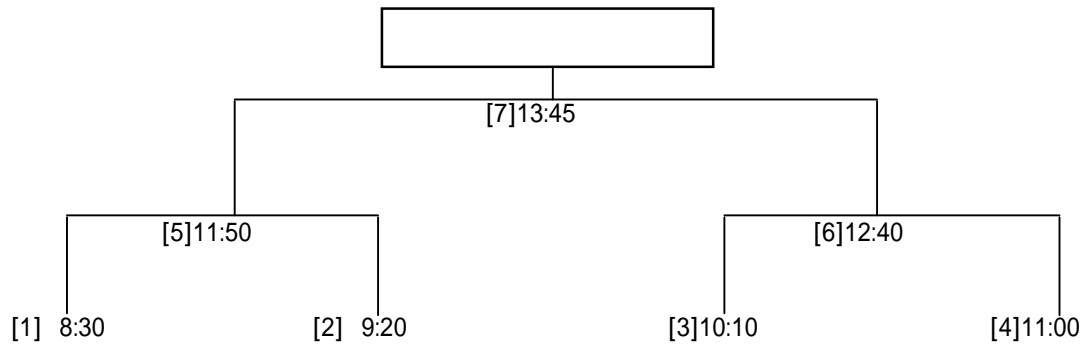

10月18日(日) [2日目] トーナメント表 (2/2)

敢闘賞トーナメント(各ブロック3位・4位):松蔭グランド

Aブロック 3位	Cブロック 4位	Bブロック 3位	Dブロック 4位	Aブロック 4位	Cブロック 3位	Bブロック 4位	Dブロック 3位

敢闘賞トーナメント(各ブロック3位・4位):松蔭グランド

No.	KickOff	対戦			主審	副審	副審
[1]	8:30	A3位	(-)	C4位	B3位	B3位	D4位
[2]	9:20	B3位	(-)	D4位	[1]勝	[1]勝	[1]負
[3]	10:10	C3位	(-)	A4位	[2]勝	[2]勝	[2]負
[4]	11:00	D3位	(-)	B4位	[3]勝	[3]勝	[3]負
[5]	11:50	[1]勝	(-)	[2]勝	[4]勝	[4]勝	[4]負
[6]	12:40	[3]勝	(-)	[4]勝	[5]勝	[5]勝	[5]負
Rest							
[7]	13:45	[5]勝	(-)	[6]勝	[6]負	[6]負	若宮
	15:30	閉会式(玉川小グランド)					

[1]~[4]の敗者はフレンドリーマッチを行いますので 森の里小学校への移動をお願いします。
(森の里小グランドは 12:00 より利用可能となりますので、移動は12:00以降着でお願いします。)
[5]勝、[6]勝のチームは、閉会式を行いますので、[7]の対戦後に玉川小グランドへの移動をお願いします。

フレンドリーマッチ:森の里小グランド

No.	KickOff	対戦			主審	副審	副審
(1)	13:00	負	(-)	負	[1]負	[1]負	[2]負
(2)	13:40	[1]負	(-)	[2]負	(1)勝	(1)勝	(1)負
(3)	14:20	負	(-)	負	(2)勝	(2)勝	(2)負
(4)	15:00	[3]負	(-)	[4]負	(3)勝	(3)勝	(3)負

1) フレンドリーマッチは (15-5-15) で行います。
2) フレンドリーマッチは閉会式を行いませんので、試合終了後は流れ解散とします。