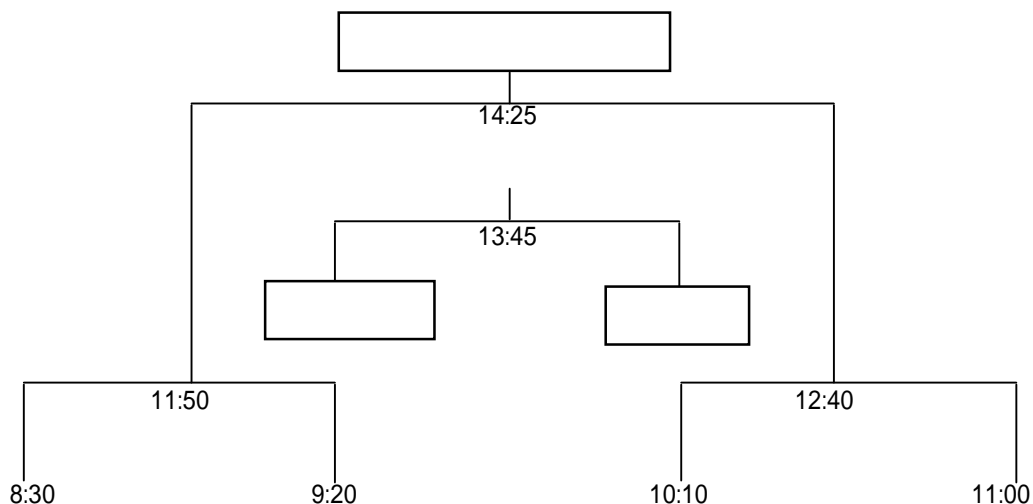

10月18日(日) [2日目] トーナメント表 (1/2)

決勝トーナメント(各ブロック1位・2位):玉川小グランド

Aブロック 1位	Cブロック 2位	Bブロック 1位	Dブロック 2位	Aブロック 2位	Cブロック 1位	Bブロック 2位	Dブロック 1位

決勝トーナメント(各ブロック1位・2位):玉川小グランド

No.	KickOff	対戦		主審	副審	副審	
	8:30	A1位	(-)	C2位	B1位	B1位 D2位	
	9:20	B1位	(-)	D2位	勝	勝 負	
	10:10	C1位	(-)	A2位	勝	勝 負	
	11:00	D1位	(-)	B2位	勝	勝 負	
	11:50	勝	(-)	勝	勝	勝 負	
	12:40	勝	(-)	勝	勝	勝 負	
Rest							
	13:45	負	(-)	負	勝	勝 若宮	
	14:25	勝	(-)	勝	勝	勝 負	
	15:30	閉会式					

~ の敗者はフレンドリーマッチを行いますので 森の里小学校への移動をお願いします。
(森の里小グランドは 12:00 より利用可能となりますので、移動は12:00以降着でお願いします。)