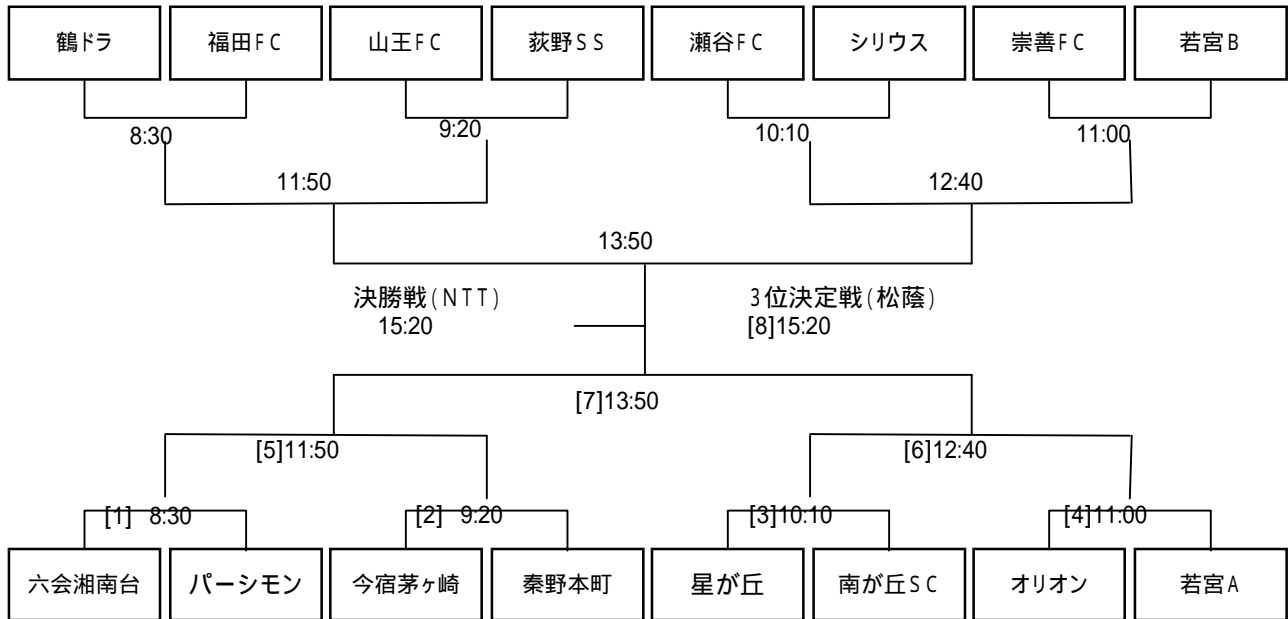

10月18日(日) [2日目] トーナメント表 (1日目が荒天により中止となった場合)

玉川小グランド

松蔭グランド

20-5-20分						20-5-20分						
KickOff	No.	対戦		主審	副審	副審	No.	対戦		主審	副審	副審
8:30		鶴巻ドラゴンズ	(-)	福田FC Jr	山王	荻野 荻野	[1]	FC六会湘南台	(-)	FCパーシモン	今宿	秦野本町 秦野本町
9:20		山王FC	(-)	荻野SS	勝	勝 負	[2]	FC今宿茅ヶ崎	(-)	秦野本町SS	[1]勝	[1]勝 [1]負
10:10		瀬谷FC	(-)	FCシリウス	勝	勝 負	[3]	星が丘SS	(-)	南が丘SC	[2]勝	[2]勝 [2]負
11:00		崇善FC	(-)	若宮SC-B	勝	勝 負	[4]	FCオリオン	(-)	若宮SC-A	[3]勝	[3]勝 [3]負
11:50		勝	(-)	勝	勝	勝 負	[5]	[1]勝	(-)	[2]勝	[4]勝 [4]勝 [4]負	
12:40		勝	(-)	勝	勝	勝 負	[6]	[3]勝	(-)	[4]勝	[5]勝 [5]勝 [5]負	
		Rest						Rest				
13:50		勝	(-)	勝	負	負 若宮	[7]	[5]勝	(-)	[6]勝	[6]負 [6]負 若宮	
		Rest						Rest				
15:00		勝	(-)	[7]勝	若宮	若宮 若宮	[8]	負	(-)	[7]負	若宮 若宮 若宮	
16:00		閉会式						閉会式(玉川小グランド)				

~ の敗者は森の里小グランドへ移動してください。
(森の里小グランドへの移動は、12:00以降着でお願いします。)
の敗者は、松蔭グランドへ移動してください。

[1]~[4] の敗者は森の里小グランドへ移動してください。
(森の里小グランドへの移動は、12:00以降着でお願いします。)
[7]の勝者は、玉川小グランドへ移動してください。

森の里小グランド(フレンドリーマッチ) 15-5-15分

KickOff	No.	対戦		主審	副審	副審
13:00		負	(-)	[1]負	[1]負	[1]負 [2]負
13:40		負	(-)	[2]負	(1)勝	(1)勝 (1)負
14:20		負	(-)	[3]負	(2)勝	(2)勝 (2)負
15:00		負	(-)	[4]負	(3)勝	(3)勝 (3)負

1) ~ は玉川小グランド、[1]~[8] は松蔭グランドでの試合となります。
2) トーナメントで同点の場合は、5名のPK戦(以下サドンデス)により勝者を決定する。
3) 玉川小グランドと松蔭大学グランドでのトーナメント戦は20-5-20分で行います。
4) 森の里小グランドでのフレンドリーマッチは15-5-15分で行います。
5) 森の里小グランドへの移動は、12:00以降着でお願いします。
6) 閉会式は玉川小グランド、松蔭グランドの各会場で行います。
7) フレンドリーマッチの閉会式は行いません。試合終了後、流れ解散とします。